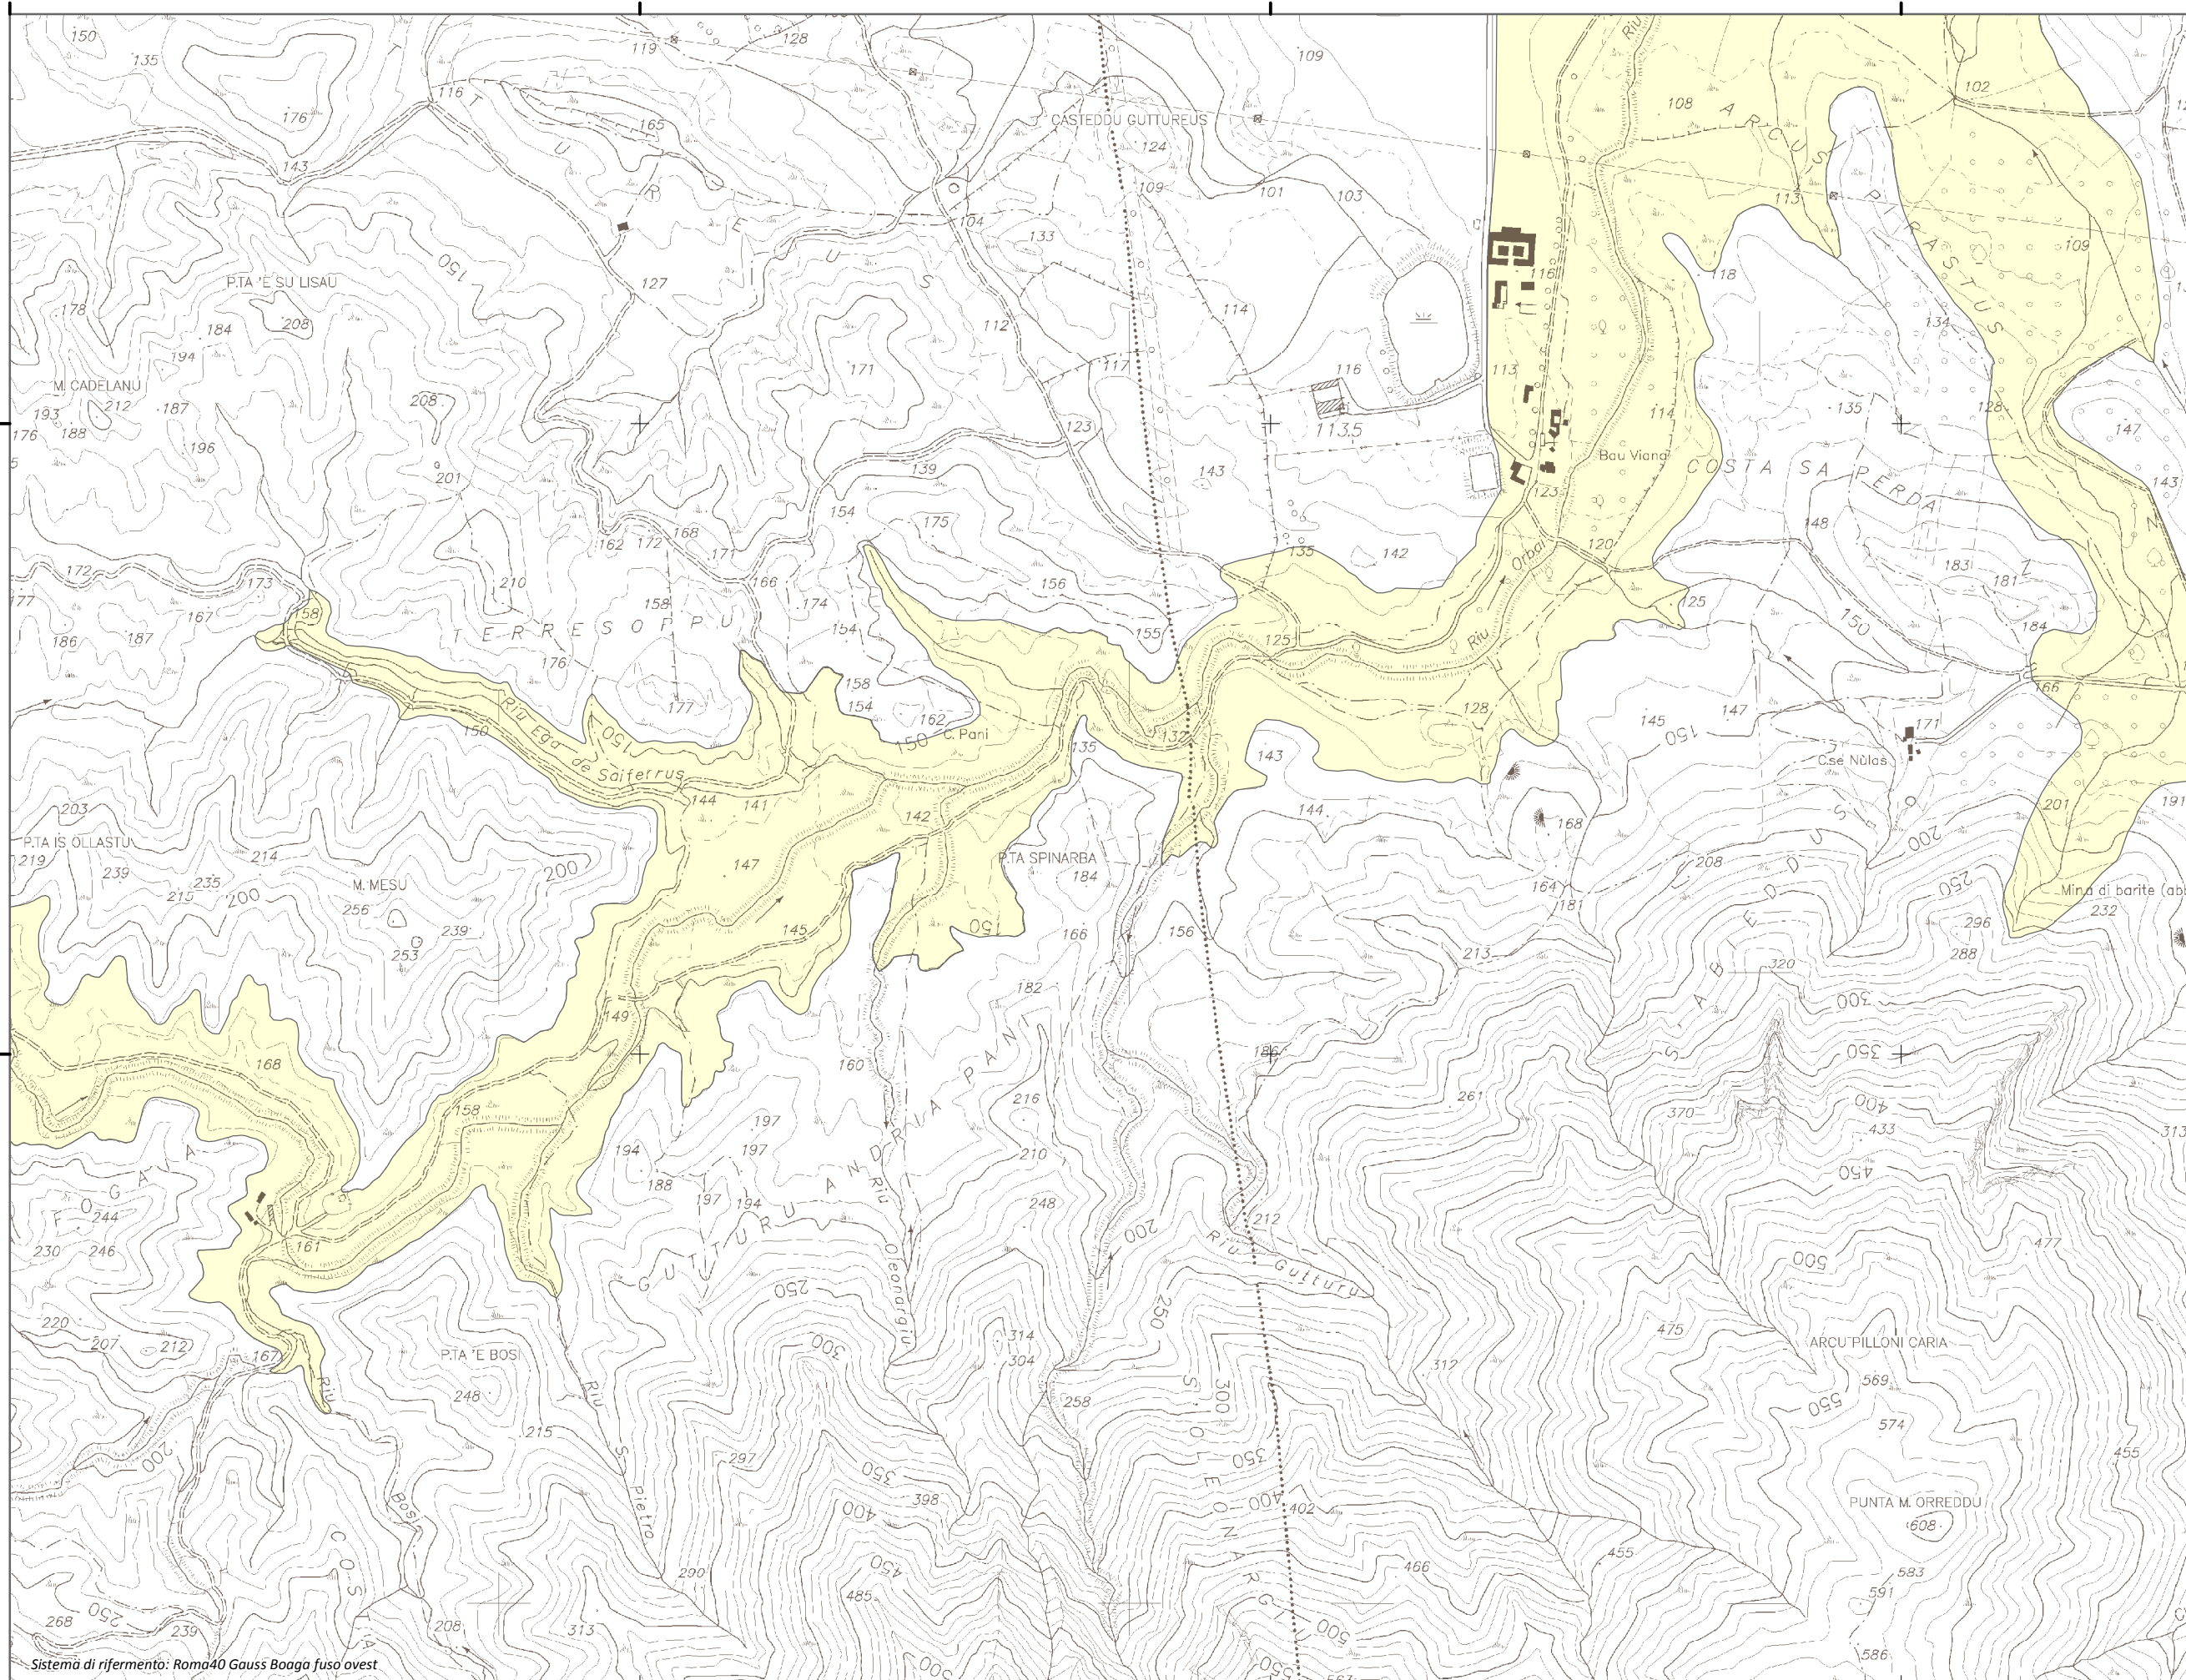

Mappa della Pericolosità da alluvione

Tavola:

Hi-0177

Legenda

Classi di Pericolosità

- P3 - Elevata
Tr ≤ 50 anni
- P2 - Media
50 < Tr ≤ 200 anni
- P1 - Bassa
Tr > 200 anni

Sub Bacino:

7: Flumendosa-Campidano-Cixerri

Data:

Luglio 2015

Revisione:

1.00

Scala 1:10.000

Sistema di riferimento: Roma40 Gauss Boaga fuso ovest