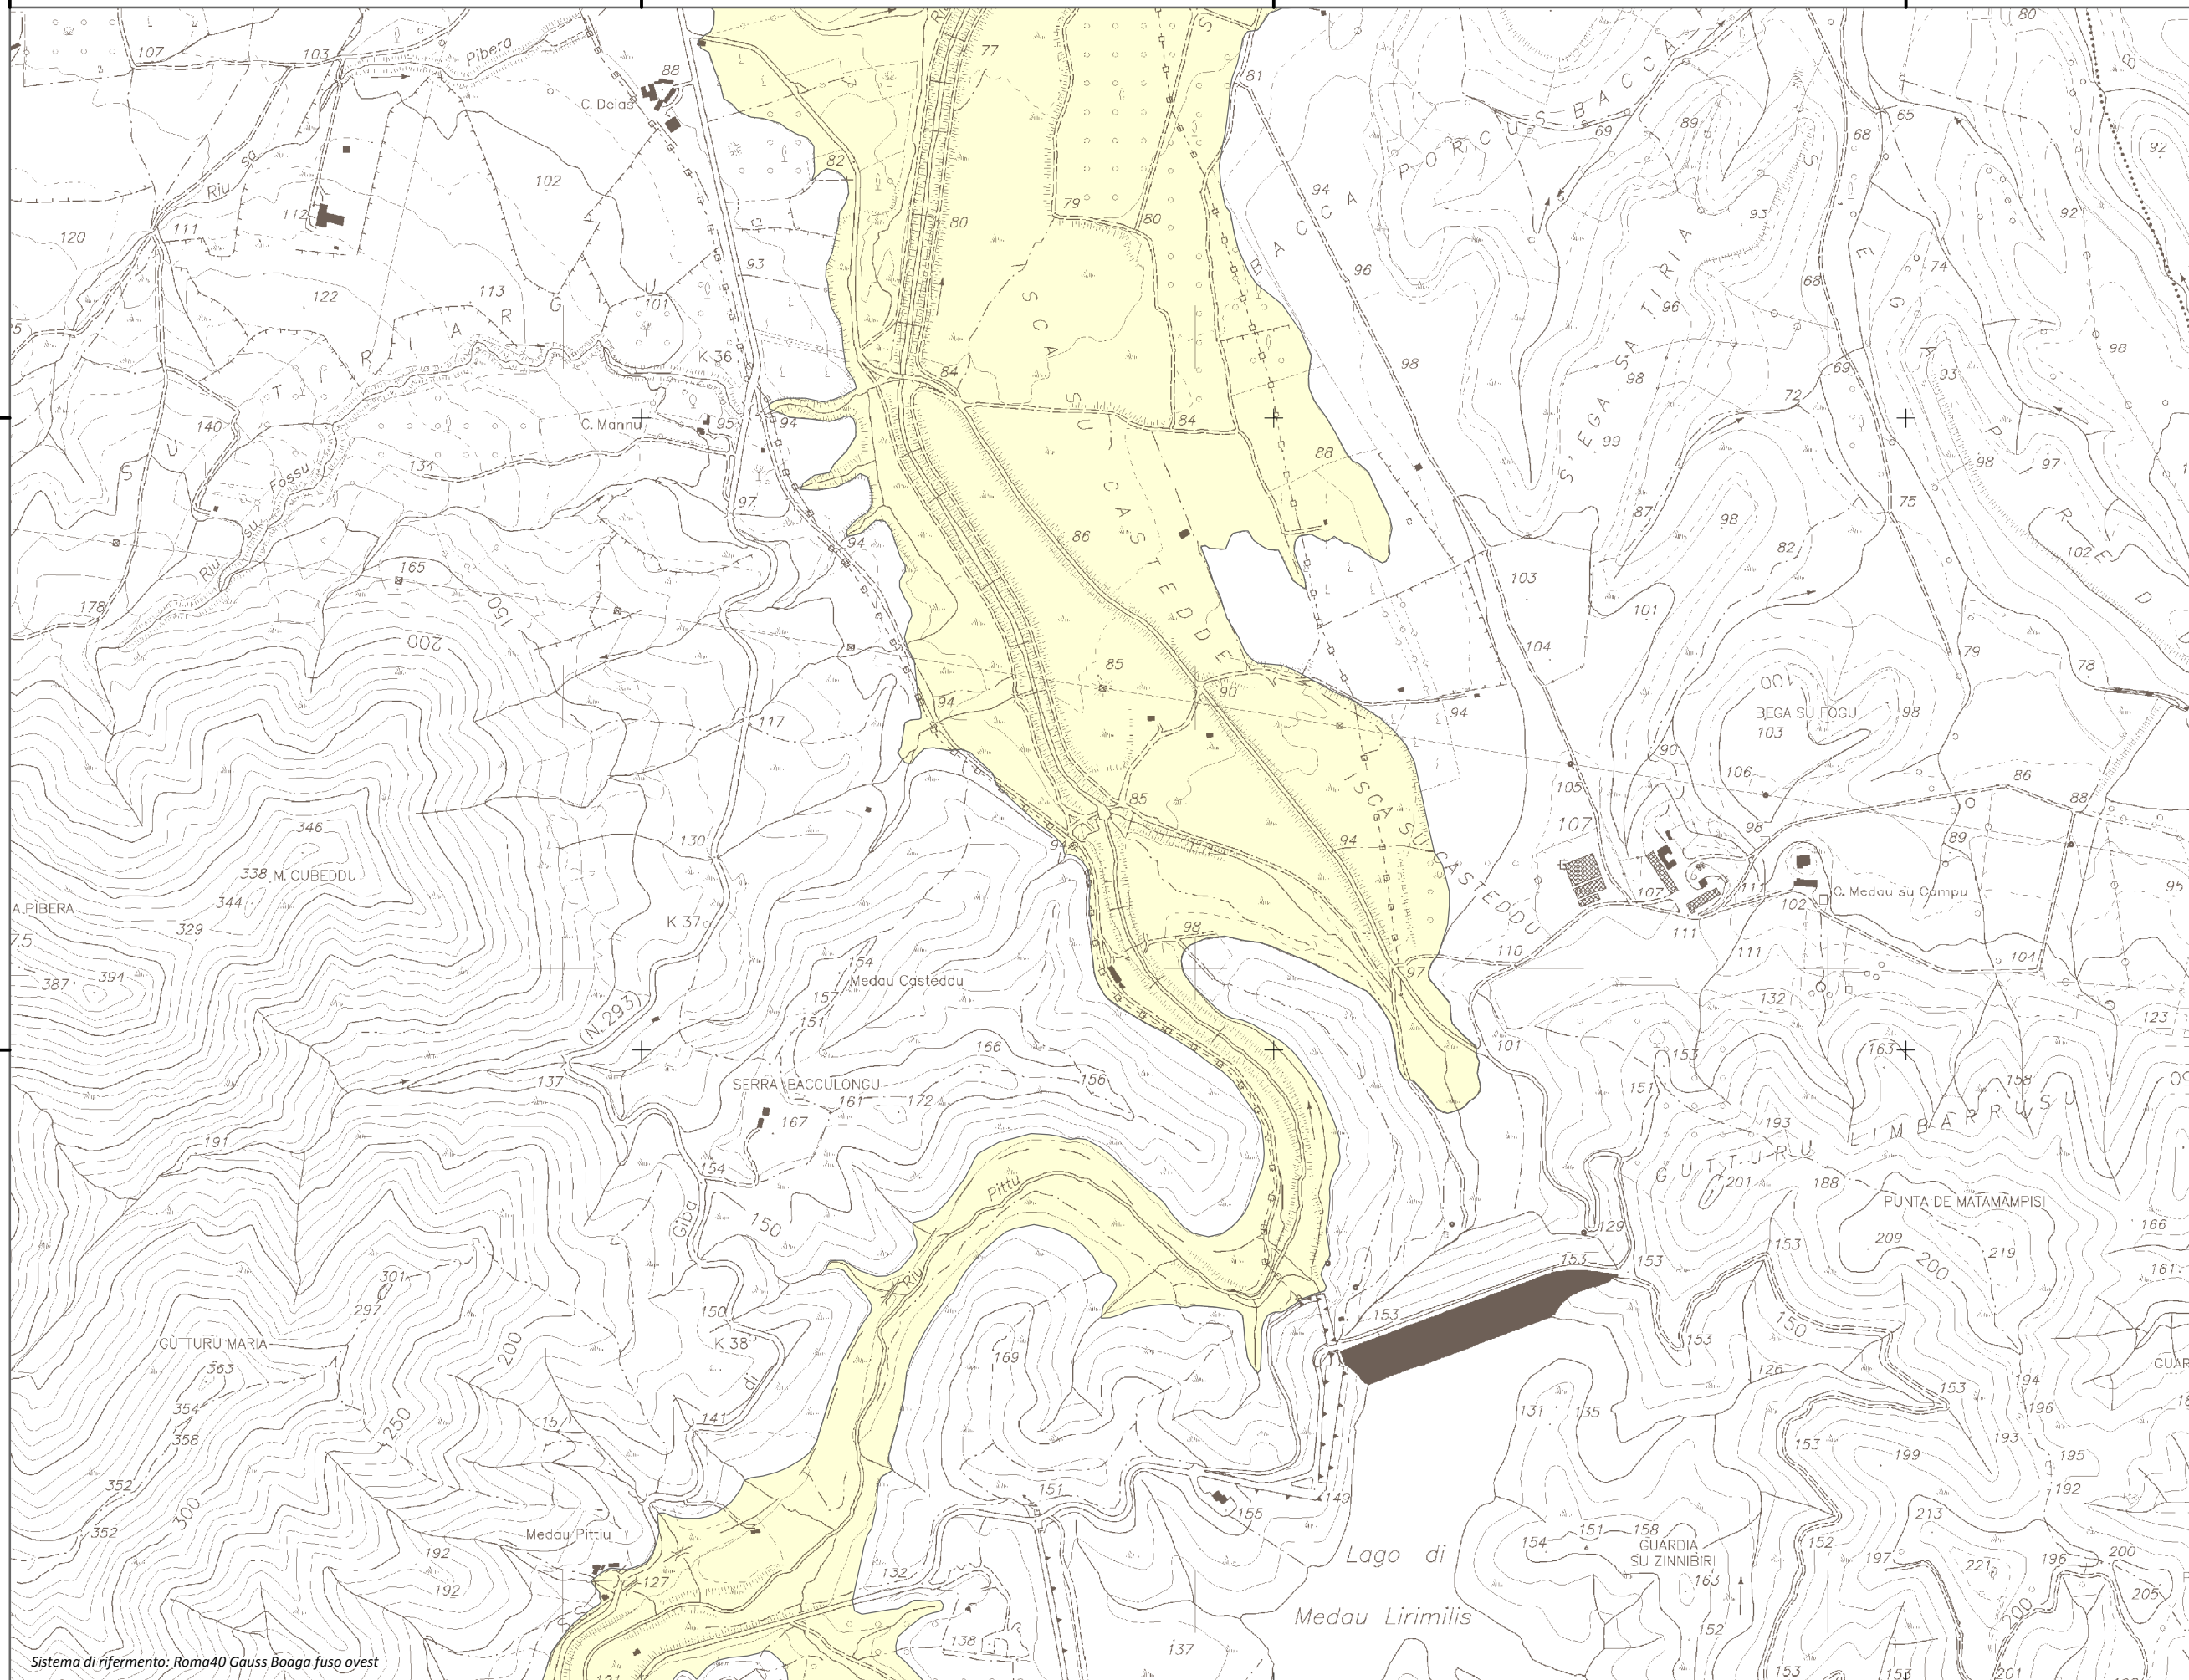

Tavola:

Hi-0179

Legenda

Classi di Pericolosità

- P3 - Elevata
Tr ≤ 50 anni
- P2 - Media
50 < Tr ≤ 200 anni
- P1 - Bassa
Tr > 200 anni

Sub Bacino:

7: Flumendosa-Campidano-Cixerri

Data:

Luglio 2015

Revisione:

1.00

Scala 1:10.000

Sistema di riferimento: Roma40 Gauss Boaga fuso ovest

1.483.124

1.484.124

1.485.124