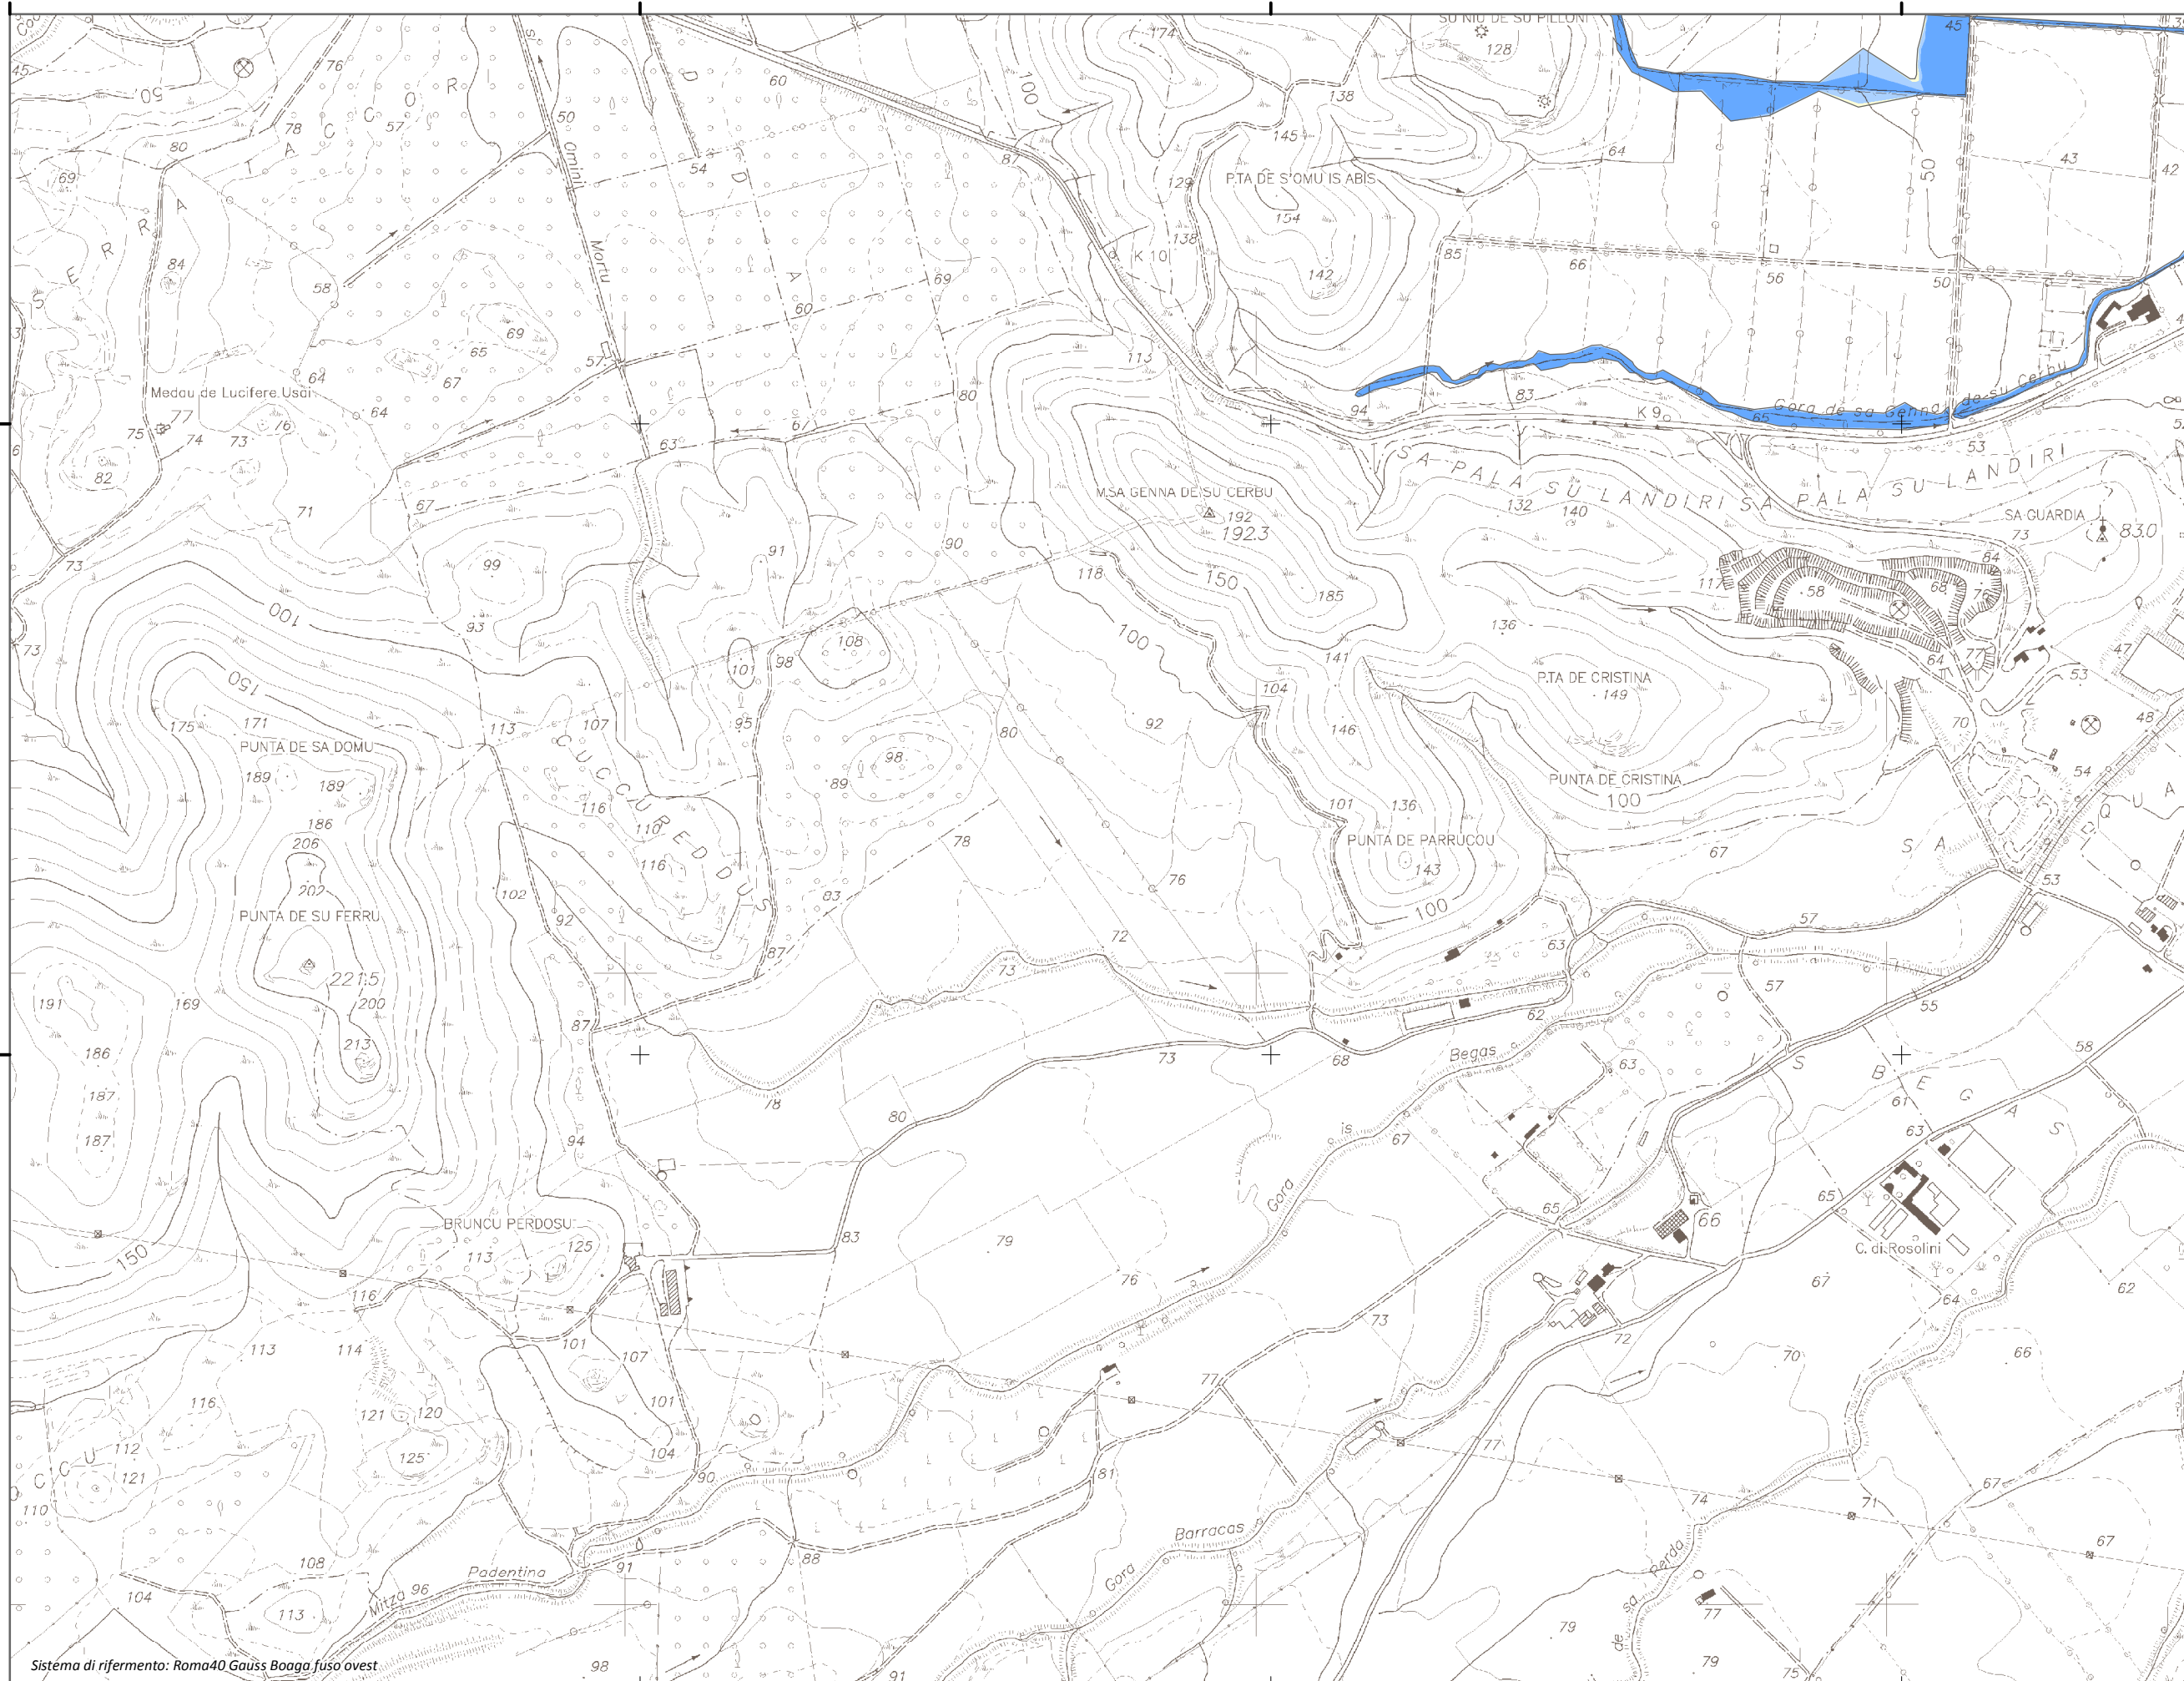

### Mapa della Pericolosità da alluvione

Tavola:

**Hi-0180**

##### Classi di Pericolosità

- P3 - Elevata  
Tr ≤ 50 anni
- P2 - Media  
50 < Tr ≤ 200 anni
- P1 - Bassa  
Tr > 200 anni

Sub Bacino:  
7: Flumendosa-Campidano-Cixerri

Data:	Revisione:
Luglio 2015	1.00

Scala 1:10.000