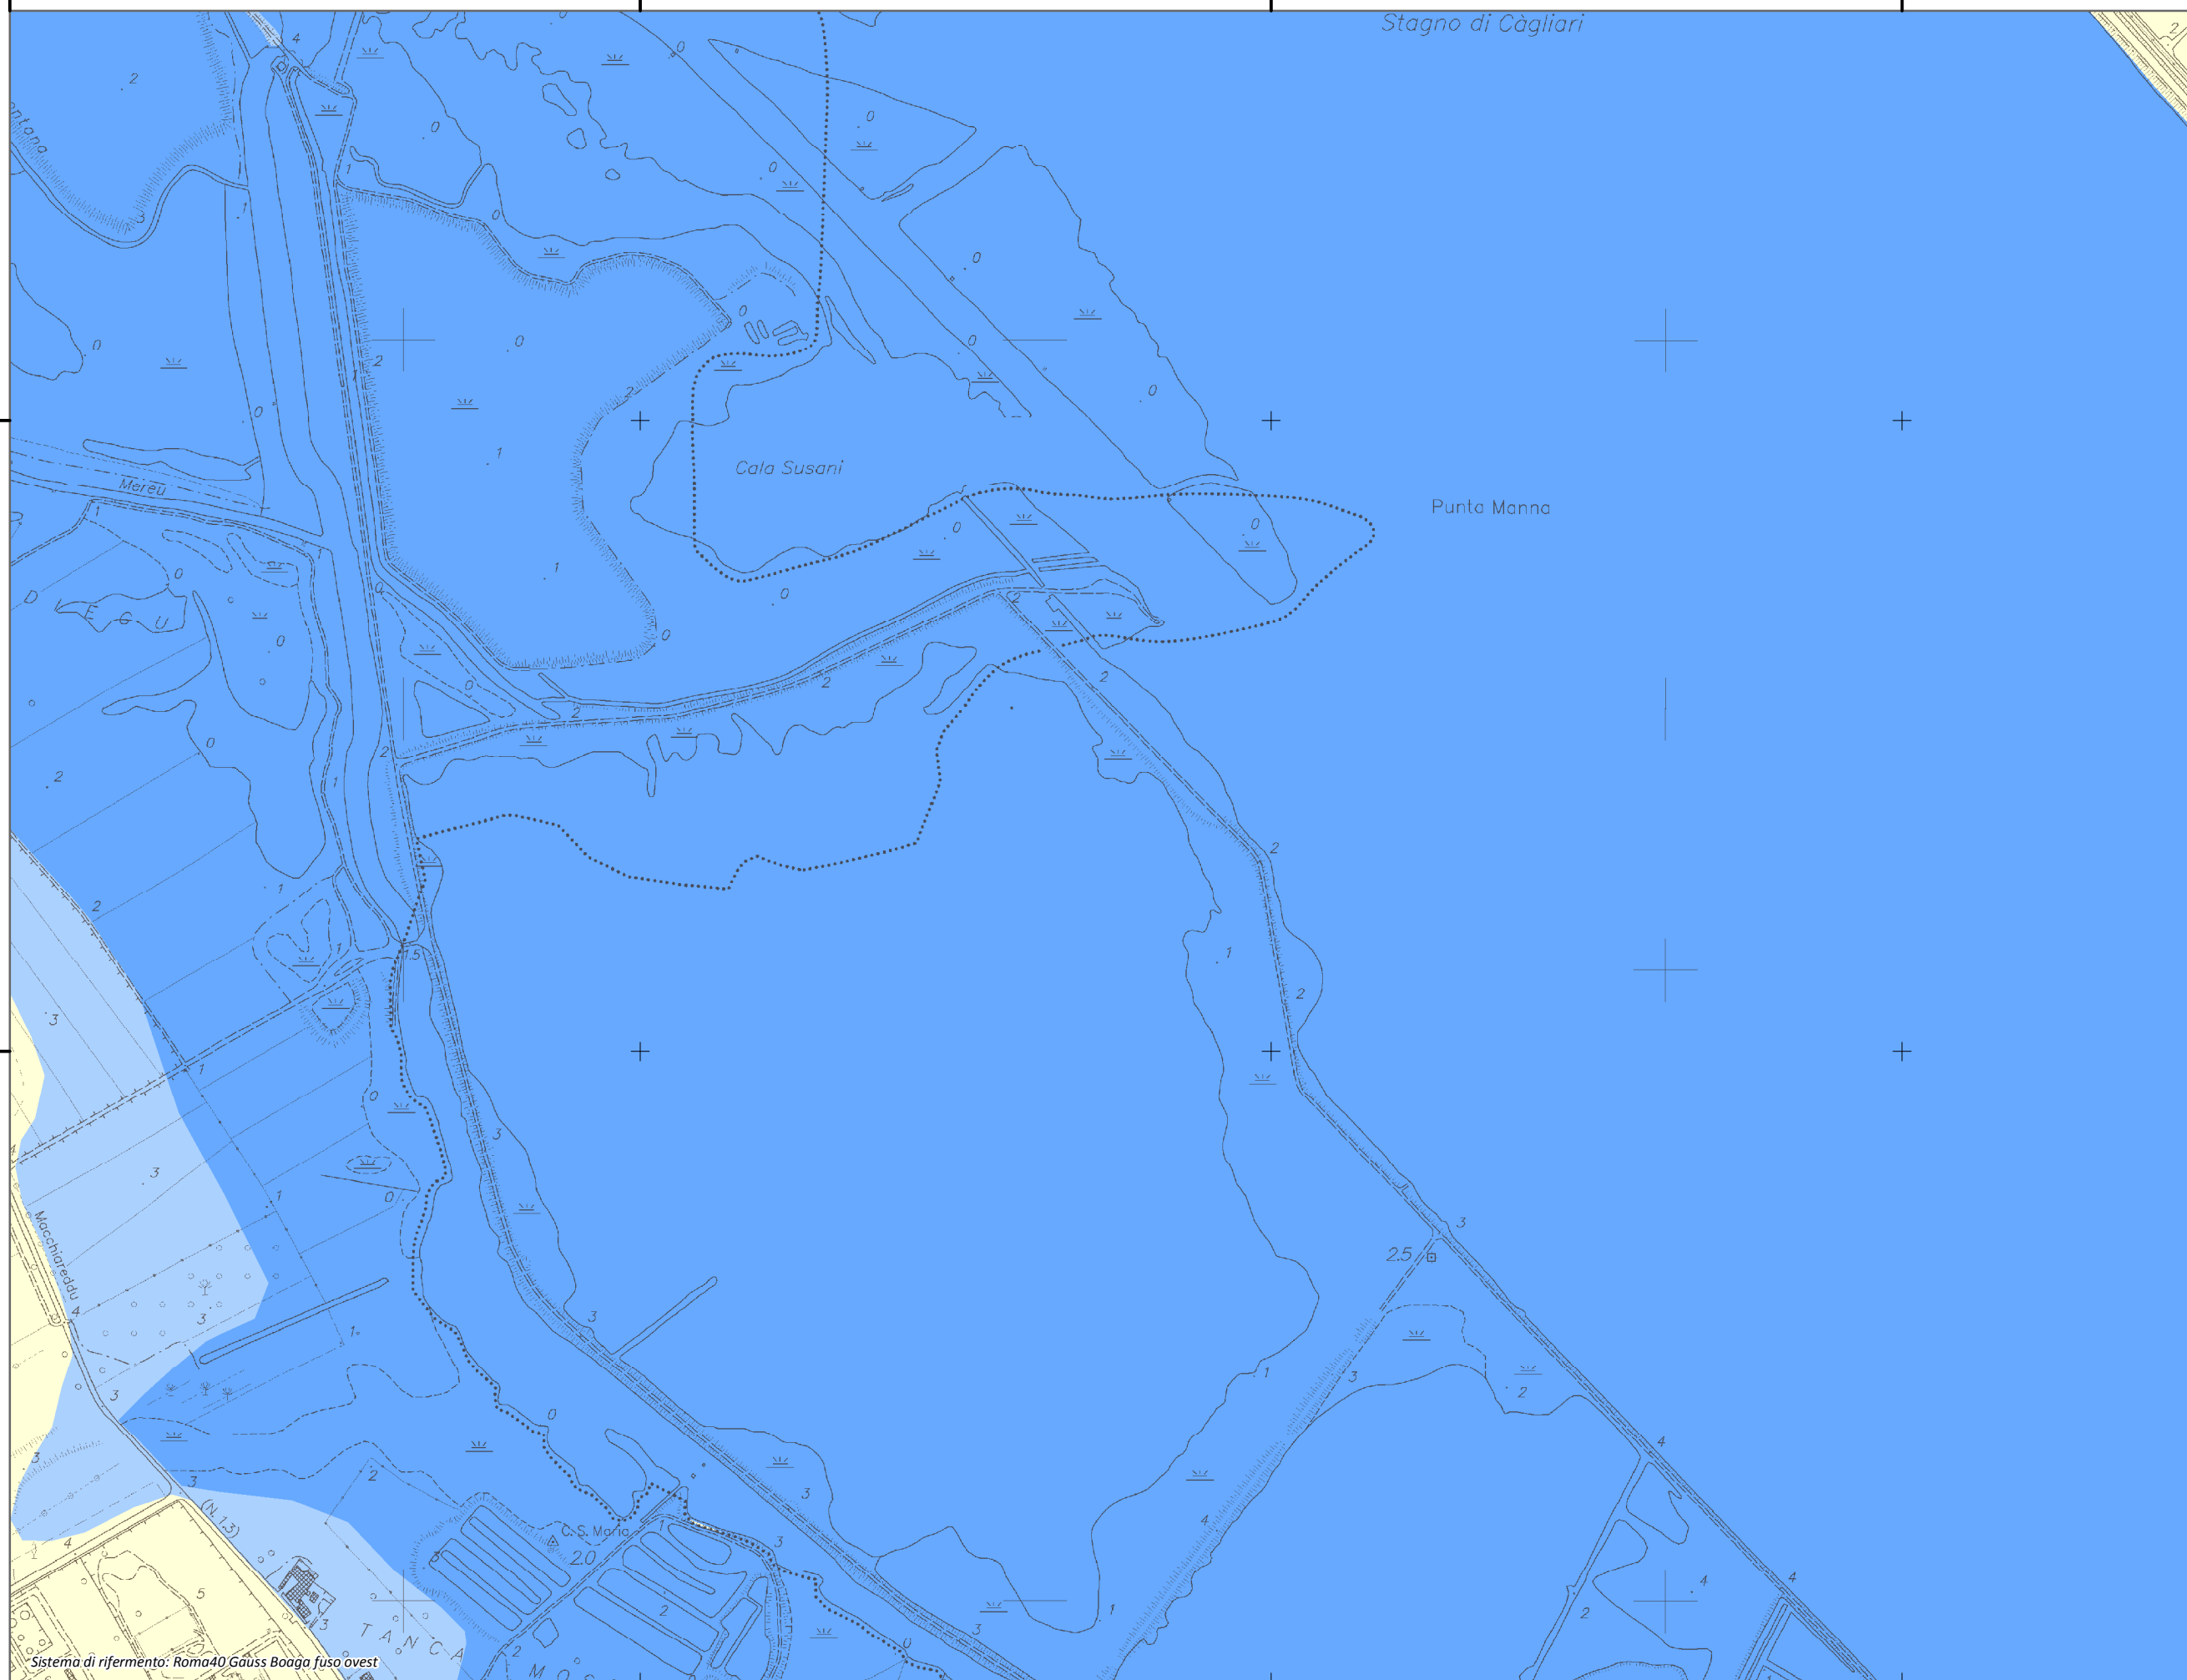

1.500.374

1.501.374

1.502.374

1.503.374

4.344.871

4.343.871

4.344.871

4.343.871

4.342.871

Sistema di riferimento: Roma40 Gauss Boaga fuso ovest

1.500.374

1.501.374

1.502.374

1.503.374

REGIONE AUTONOMA DE SARDIGNA
REGIONE AUTONOMA DELLA SARDEGNA
PRESIDENZA
PRESIDENZA
AUTORITA' DI BACINO REGIONALE DELLA SARDEGNA

**Piano di Gestione
del Rischio di Alluvioni**

**Mappa della
Pericolosità da alluvione**

Tavola:

Hi-0183

Legenda

Classi di Pericolosità

- P3 - Elevata
  Tr ≤ 50 anni
- P2 - Media
  50 < Tr ≤ 200 anni
- P1 - Bassa
  Tr > 200 anni

Sub Bacino:

7: Flumendosa-Campidano-Cixerri

Data:

Luglio 2015

Revisione:

1.00

Scala 1:10.000