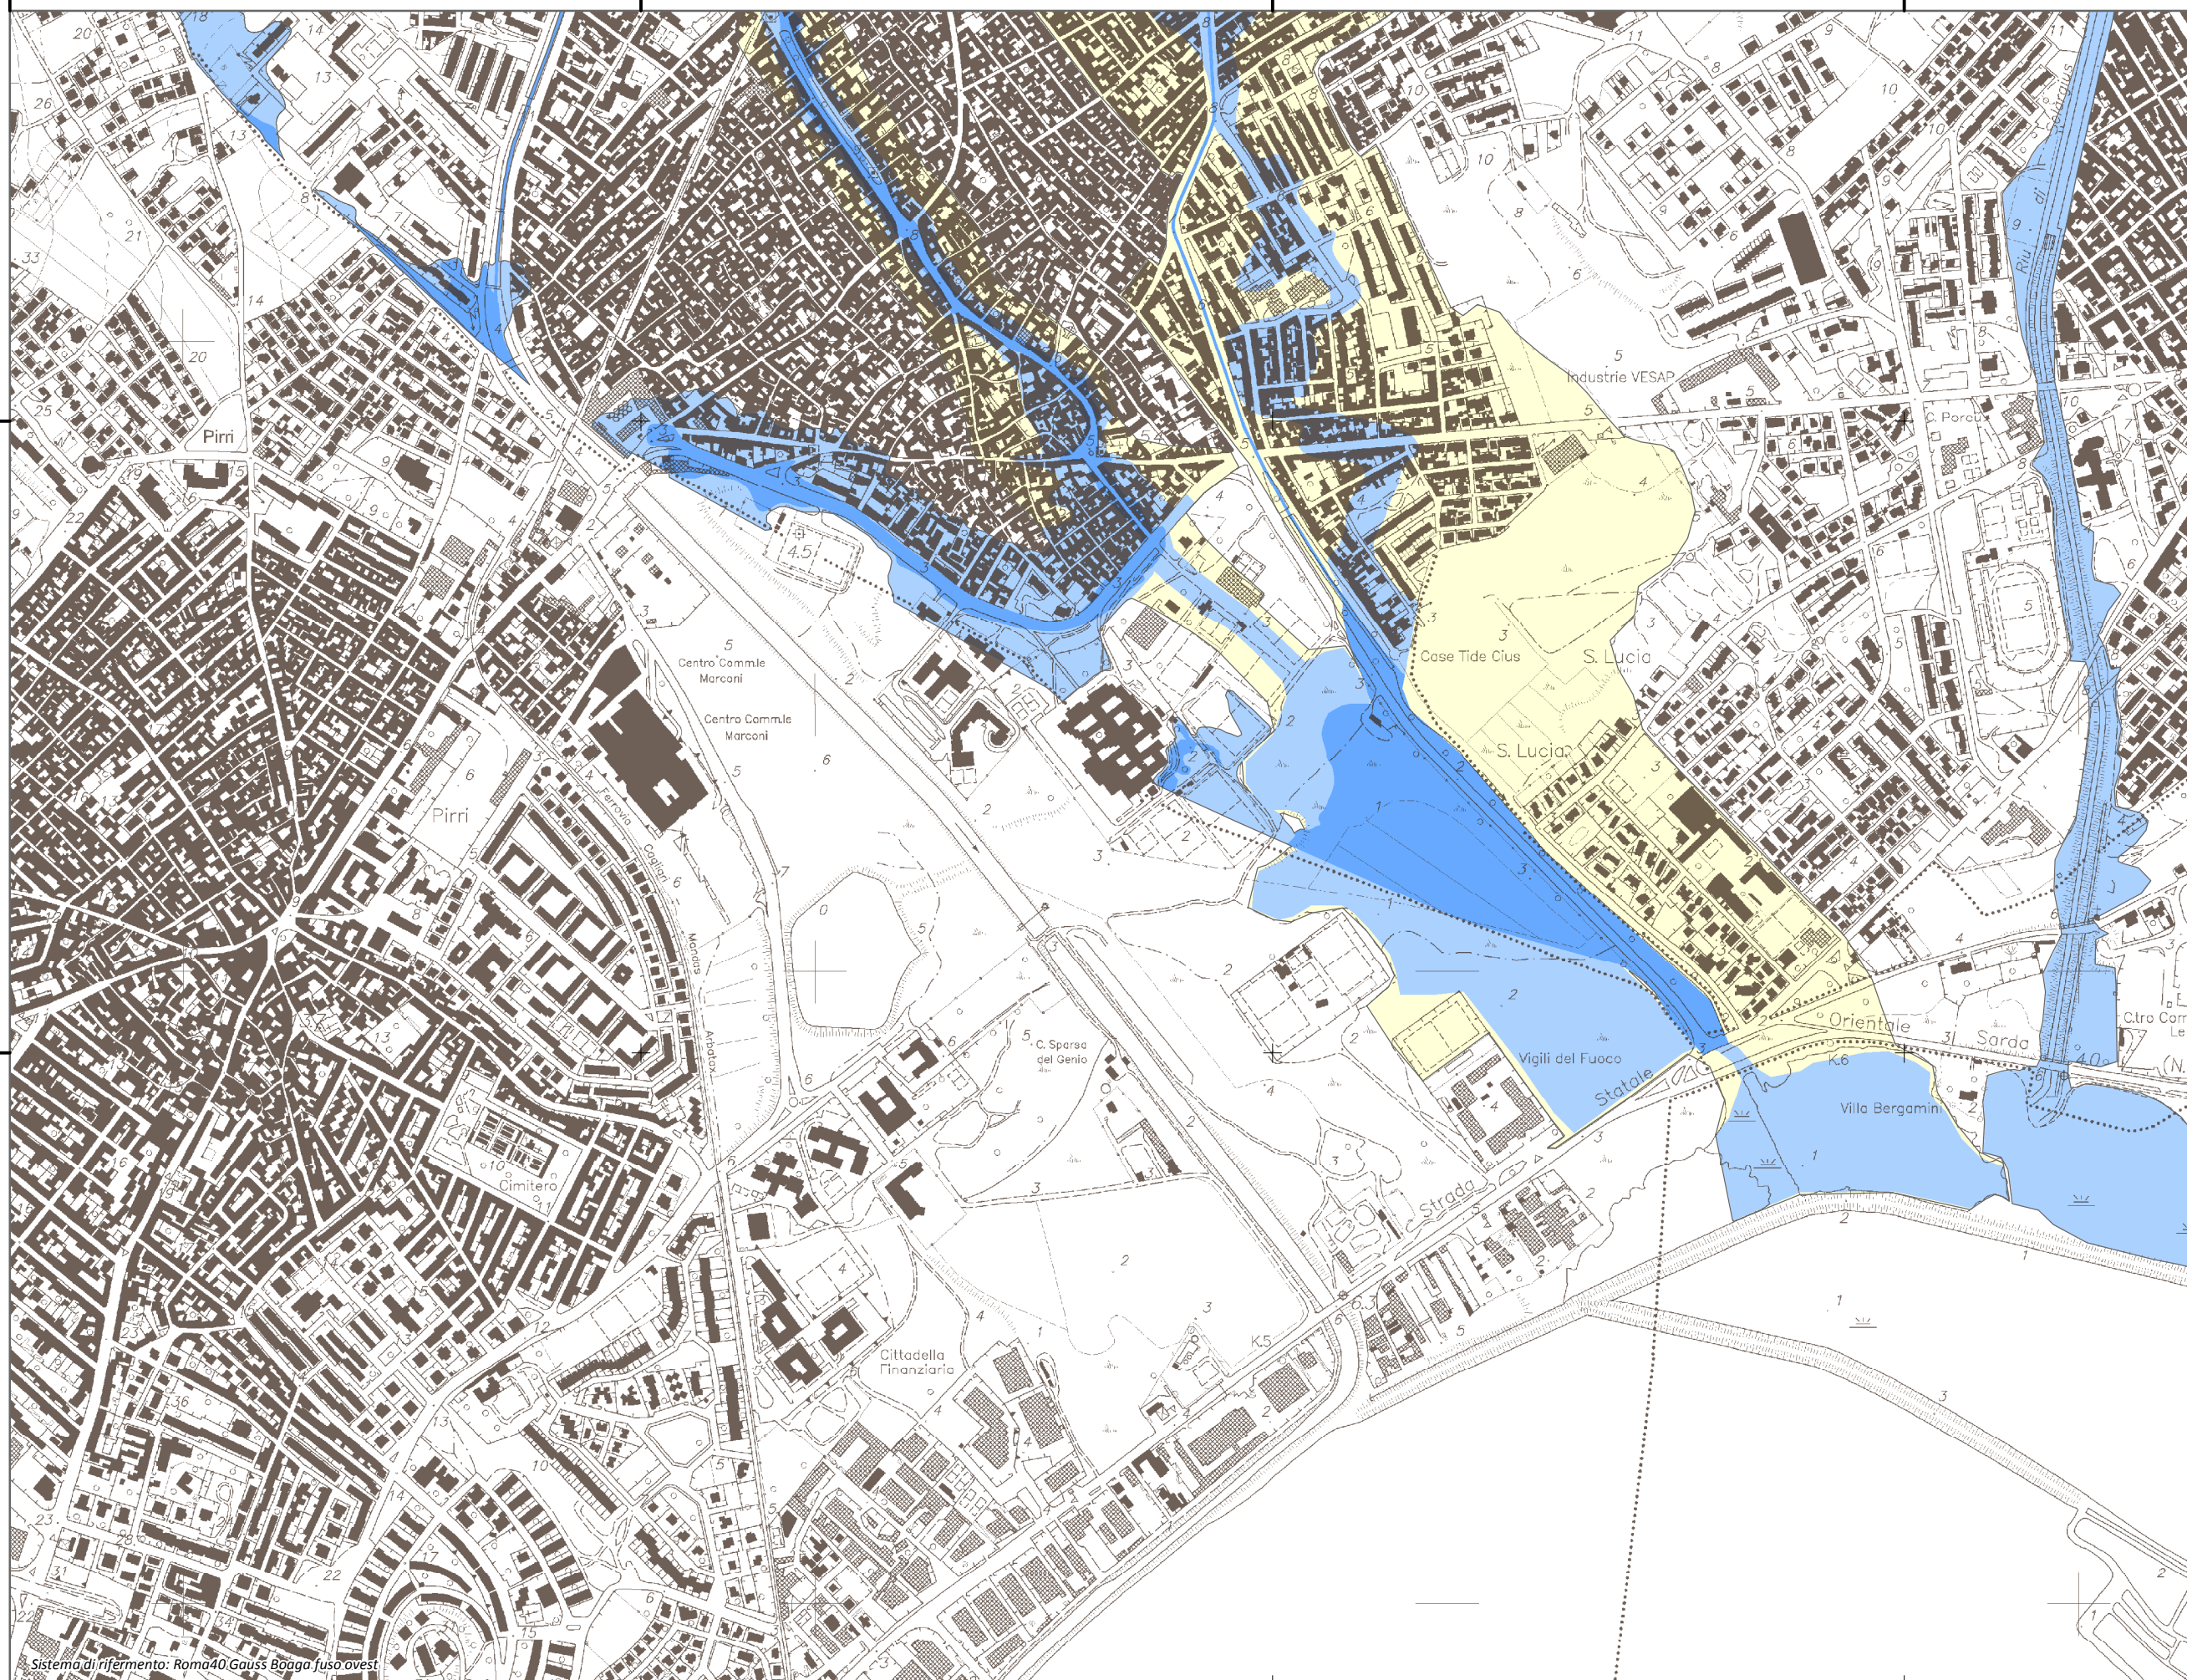

#### Mappa della Pericolosità da alluvione

Tavola:

**Hi-0186**

##### Classi di Pericolosità

- P3 - Elevata  
Tr ≤ 50 anni
- P2 - Media  
50 < Tr ≤ 200 anni
- P1 - Bassa  
Tr > 200 anni

Sub Bacino:

7: Flumendosa-Campidano-Cixerri

Data:

Luglio 2015

Revisione:

1.00

Scala 1:10.000

Sistema di riferimento: Roma40 Gauss Boaga fuso ovest

1.510.724

1.511.724

1.512.724

1.513.724