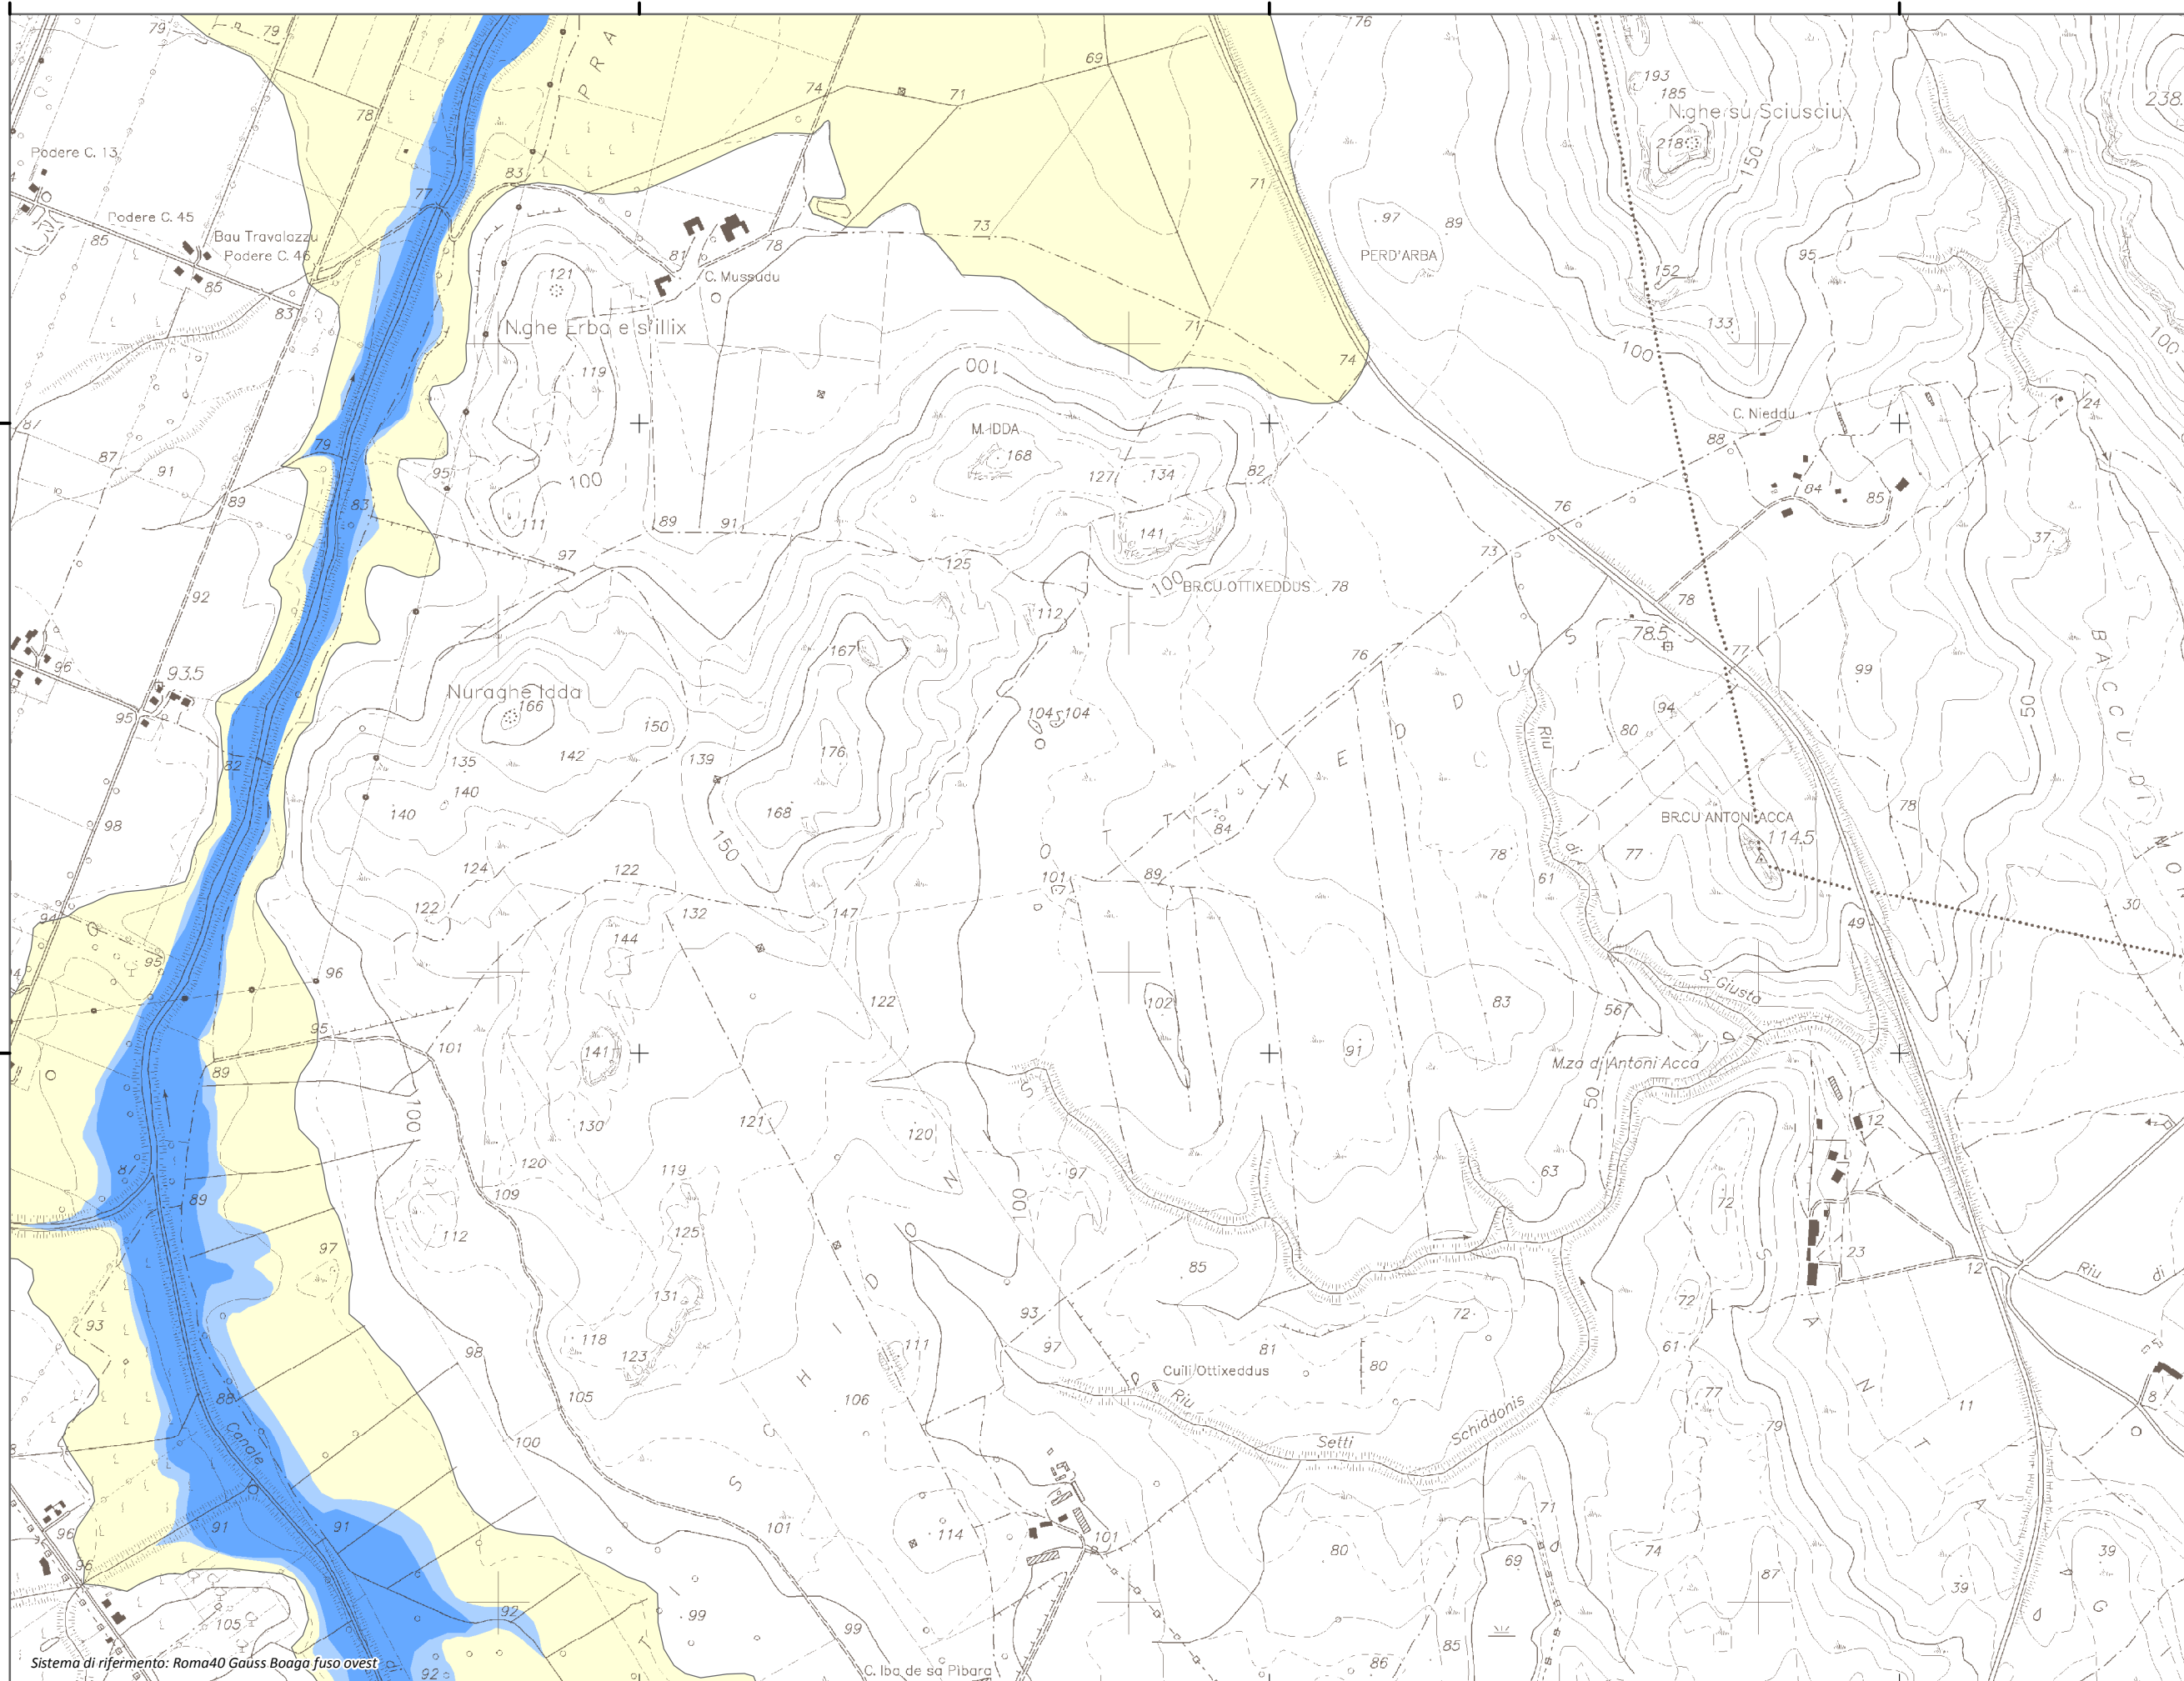

Tavola:

Hi-0193

Legenda

Classi di Pericolosità

- P3 - Elevata
Tr ≤ 50 anni
- P2 - Media
50 < Tr ≤ 200 anni
- P1 - Bassa
Tr > 200 anni

Sub Bacino:

7: Flumendosa-Campidano-Cixerri

Data:

Luglio 2015

Revisione:

1.00

Scala 1:10.000

Sistema di riferimento: Roma40 Gauss Boaga fuso ovest

1.545.224

1.546.224

1.547.224