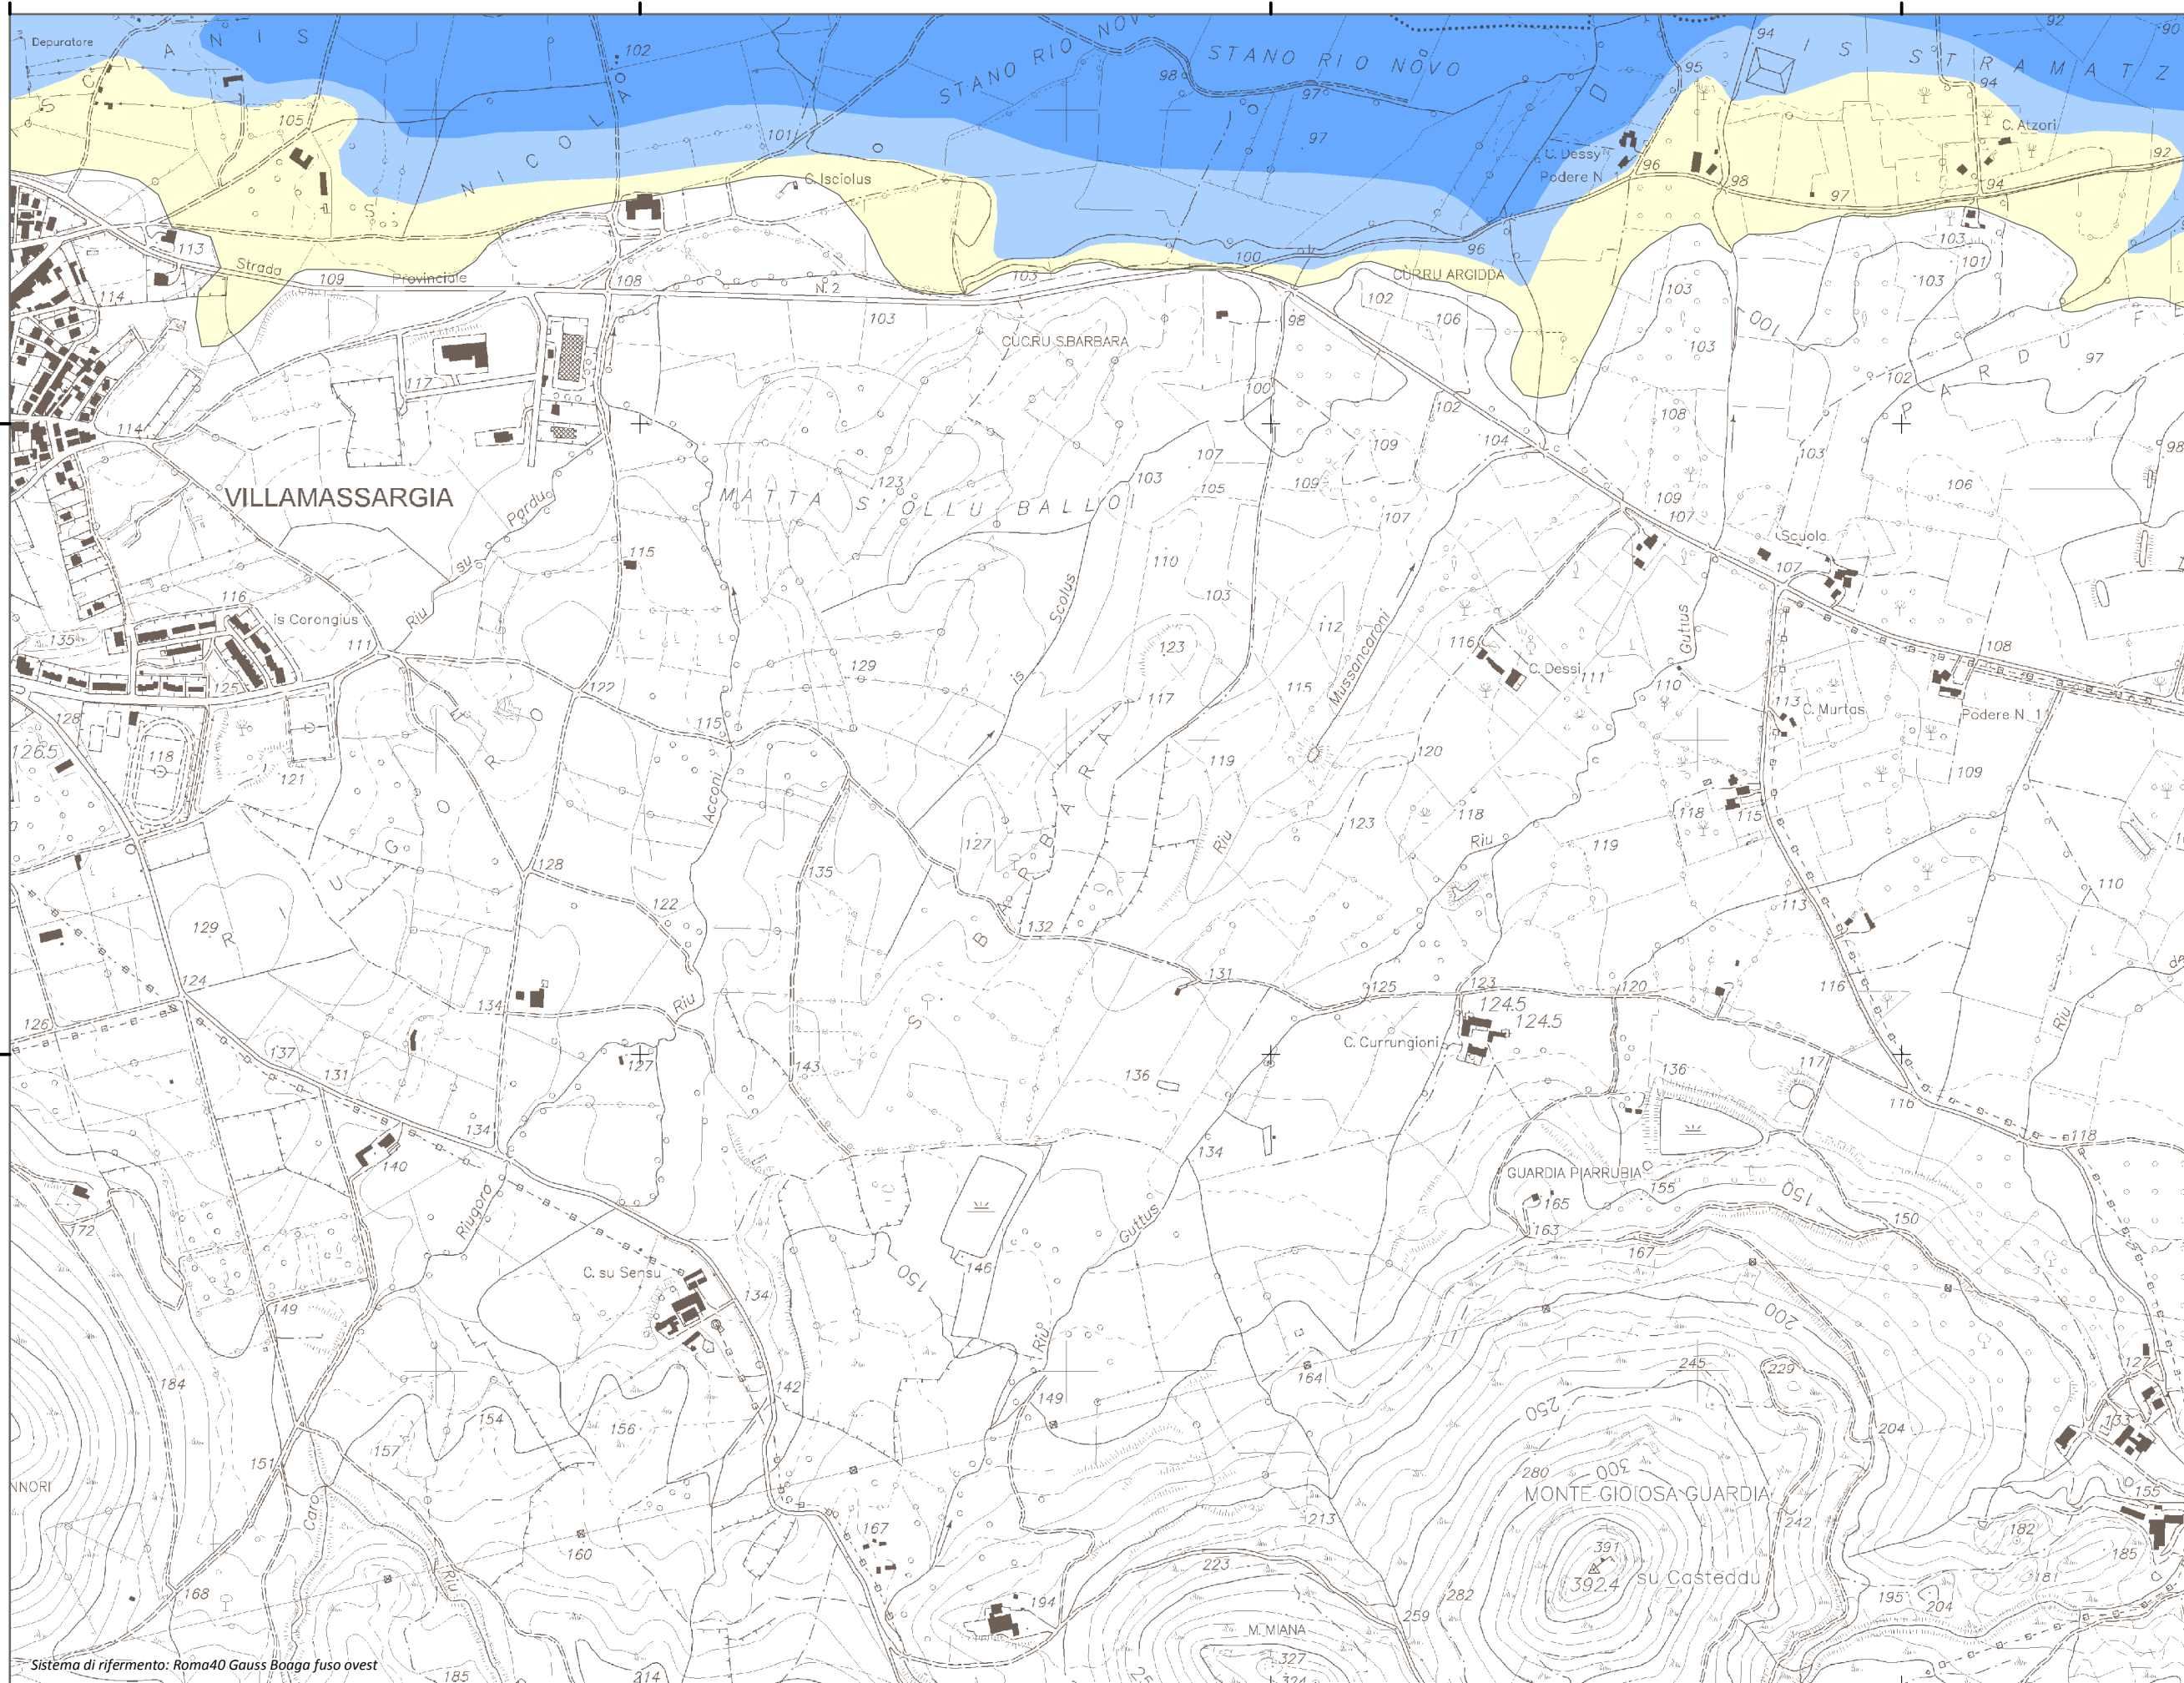

1.469.324

1.470.324

1.471.324

1.472.324

4.347.501

4.346.501

4.347.501

4.346.501

**Mapa della
 Pericolosità da alluvione**

Tavola:

Hi-0199

Legenda

Classi di Pericolosità

- P3 - Elevata
Tr ≤ 50 anni
- P2 - Media
50 < Tr ≤ 200 anni
- P1 - Bassa
Tr > 200 anni

Sub Bacino:

7: Flumendosa-Campidano-Cixerri

Data:

Luglio 2015

Revisione:

1.00

Scala 1:10.000

Sistema di riferimento: Roma40 Gauss Boaga fuso ovest