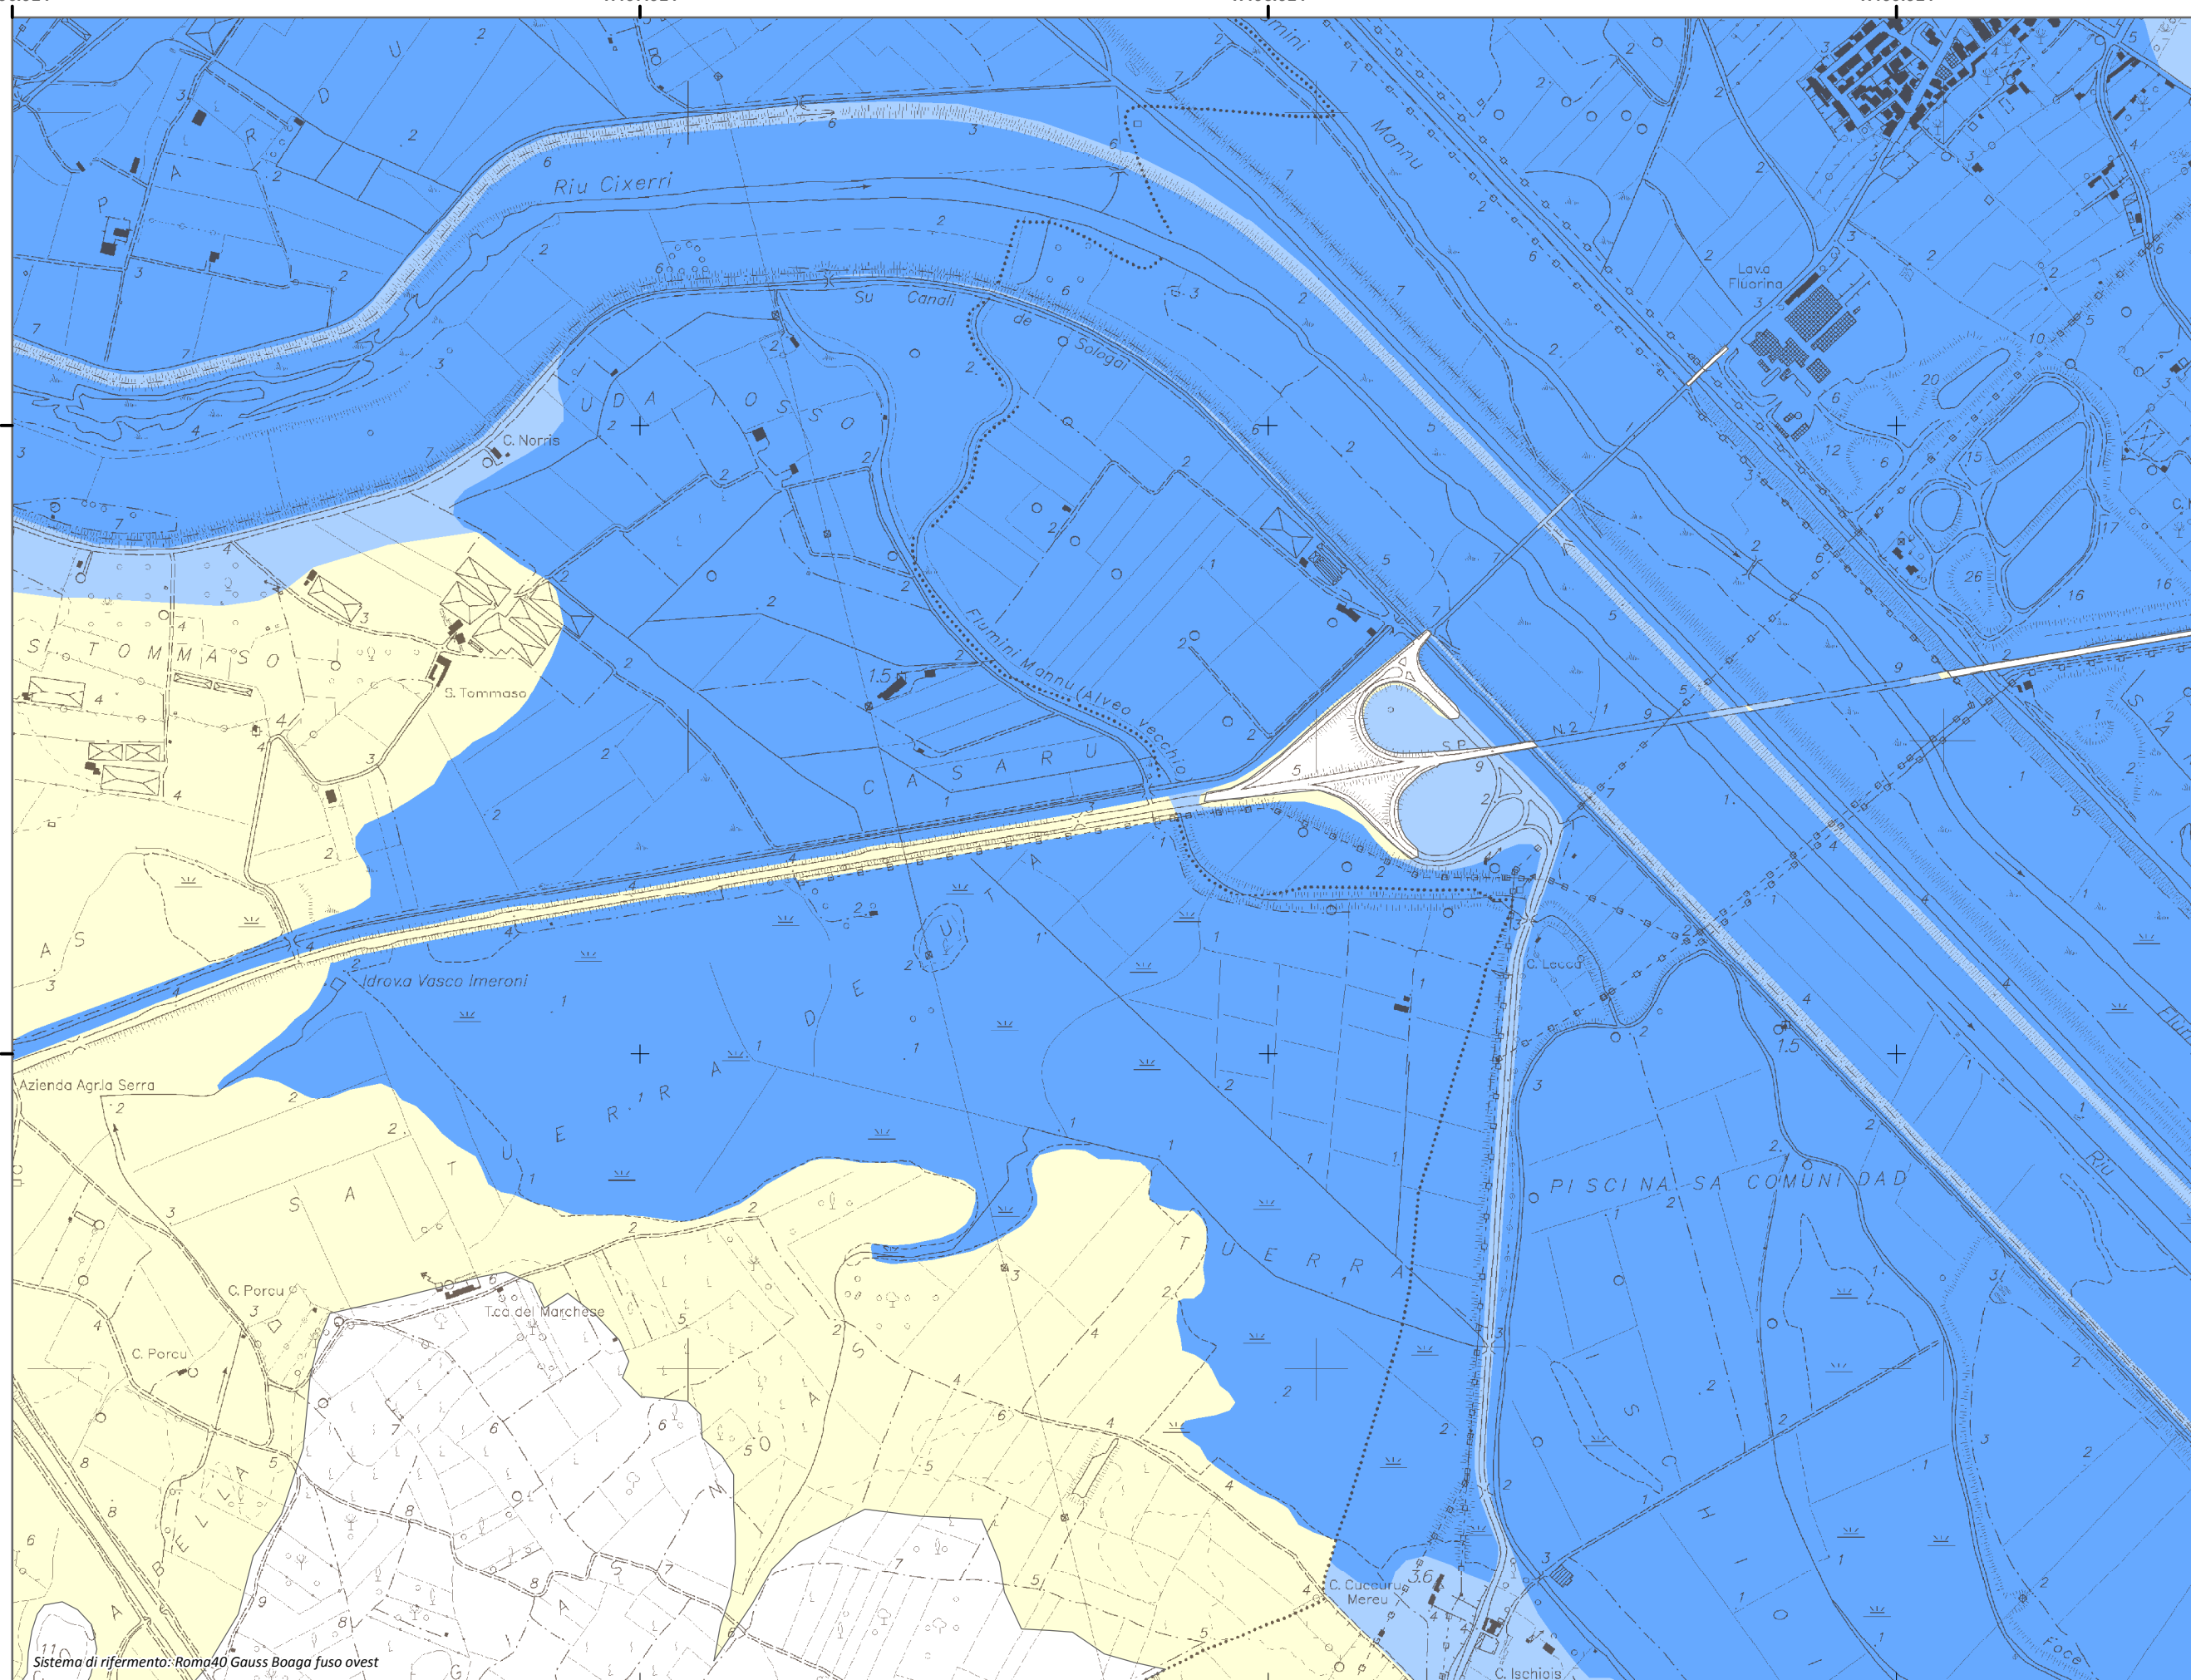

### Mapa della Pericolosità da alluvione

Tavola:

**Hi-0207**

##### Classi di Pericolosità

- P3 - Elevata  
Tr ≤ 50 anni
- P2 - Media  
50 < Tr ≤ 200 anni
- P1 - Bassa  
Tr > 200 anni

Sub Bacino:

7: Flumendosa-Campidano-Cixerri

Data:

Luglio 2015

Revisione:

1.00

Scala 1:10.000

Sistema di riferimento: Roma40 Gauss Boaga fuso ovest