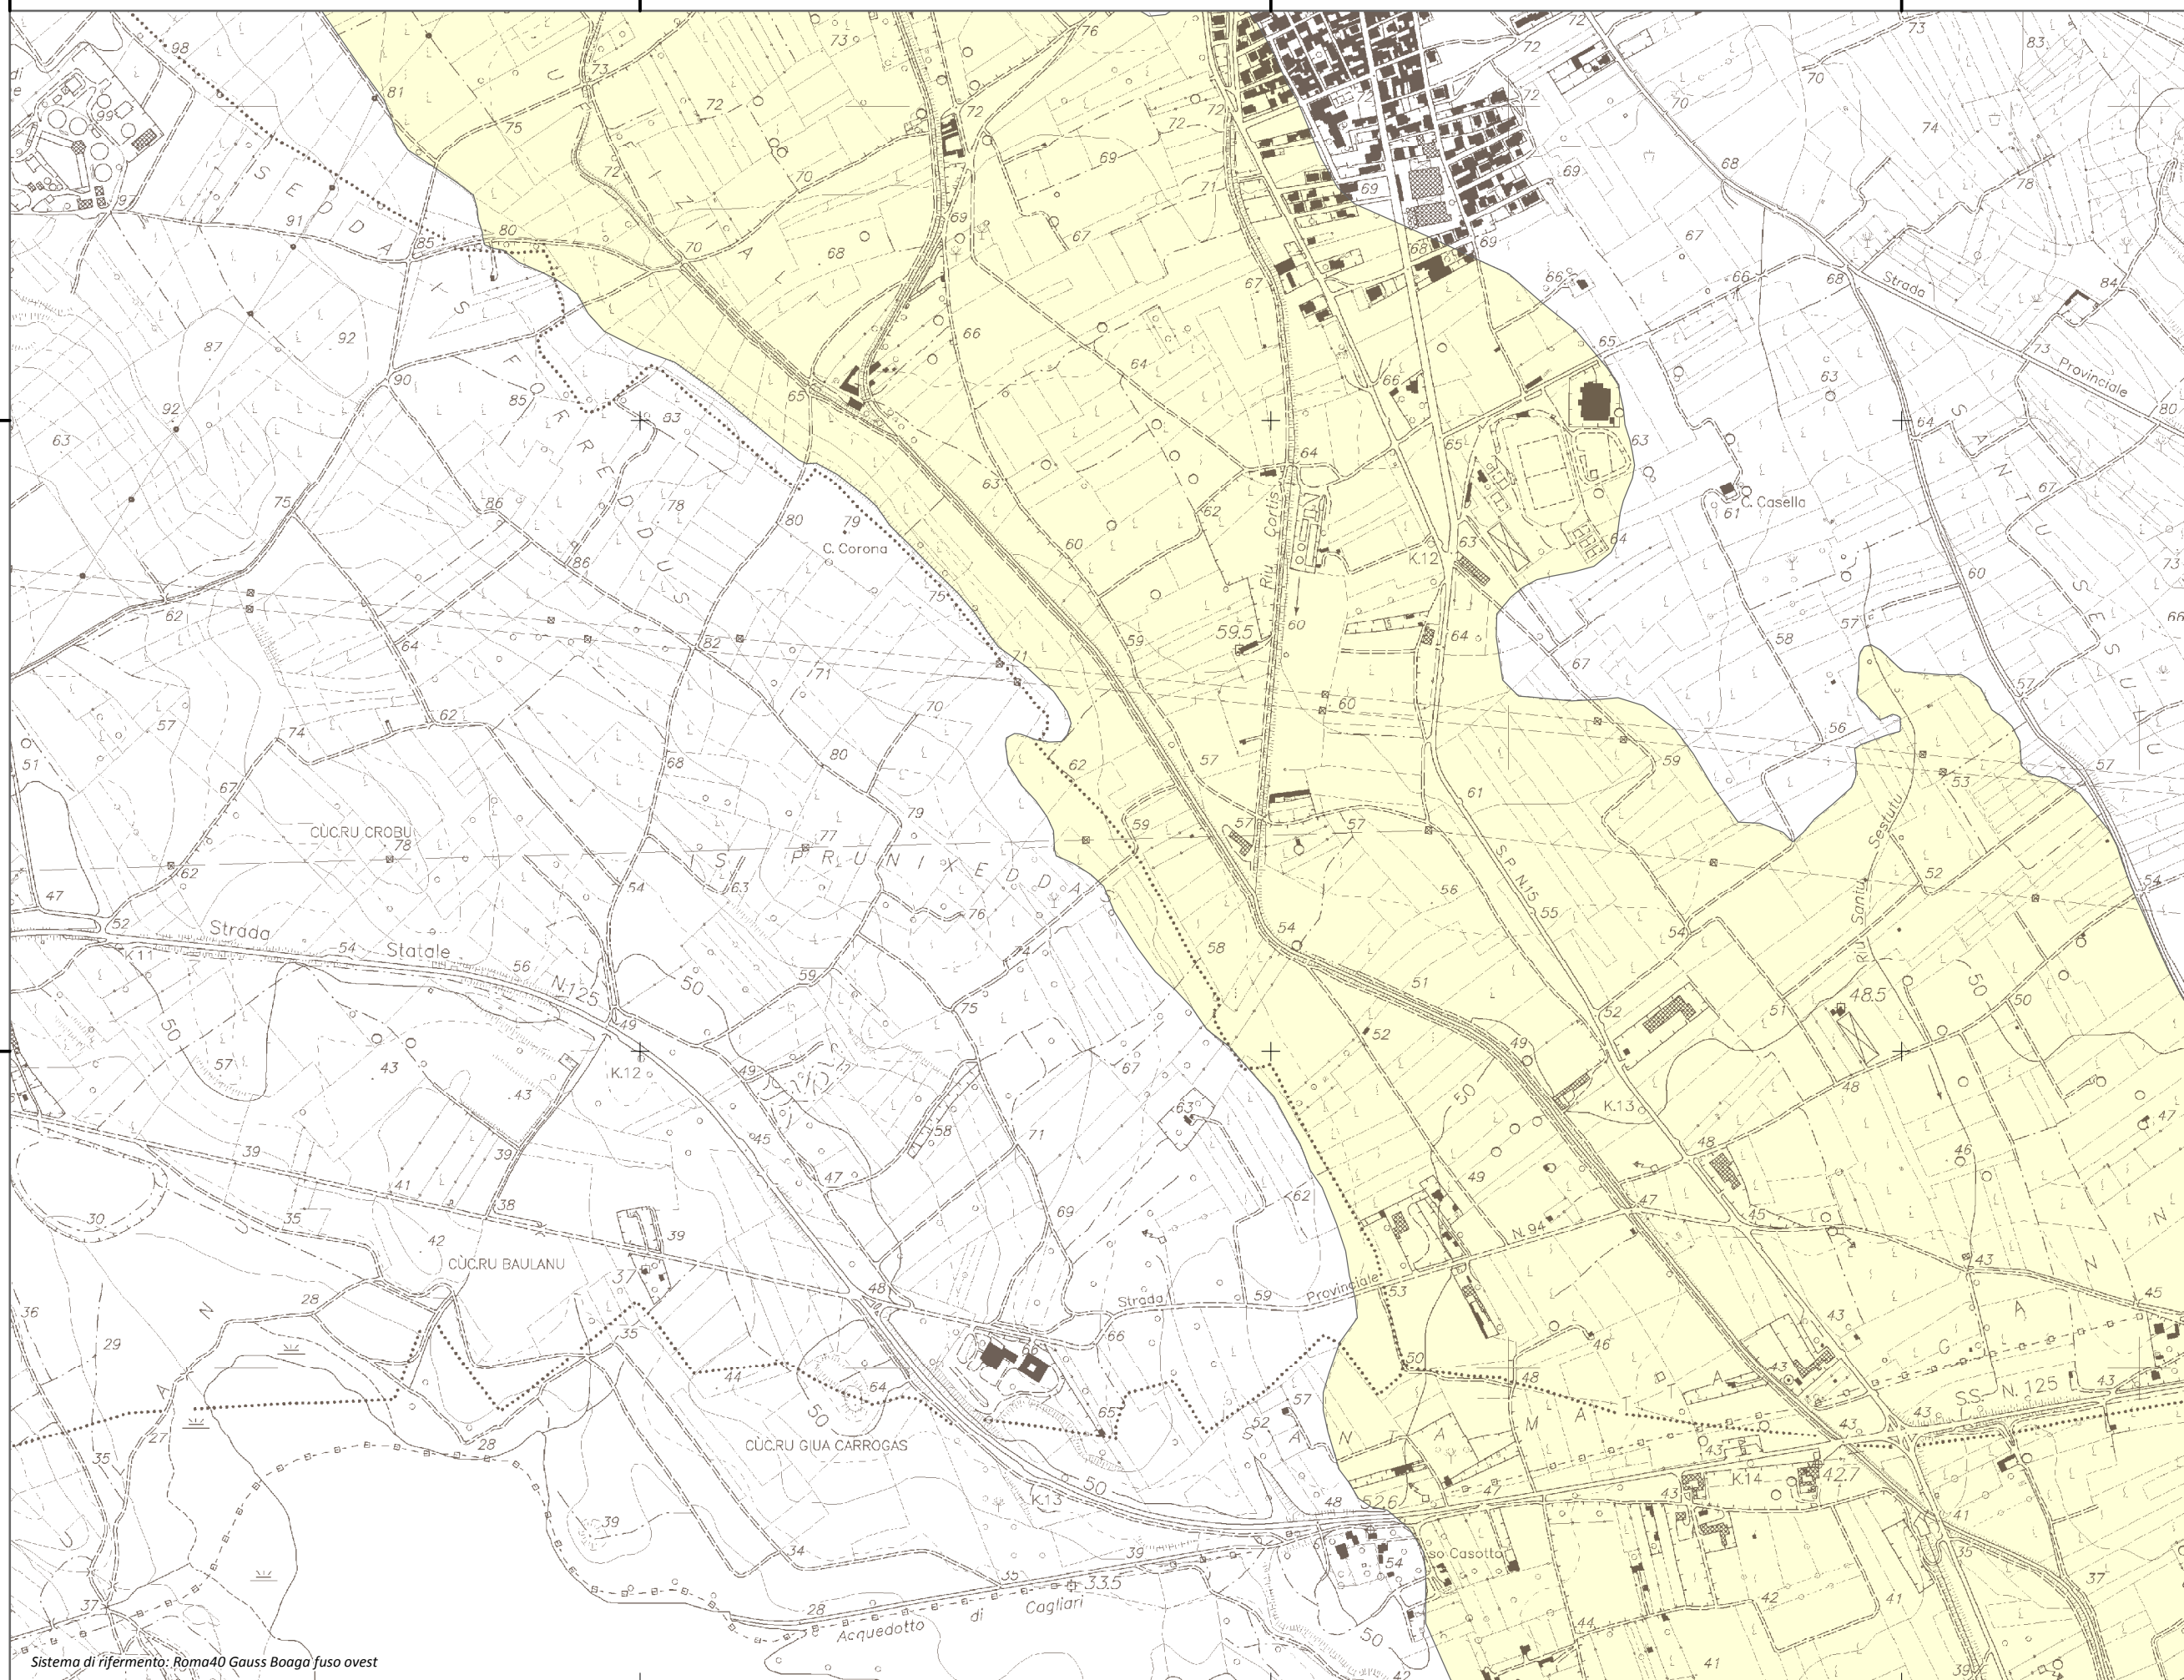

1.517.624

1.518.624

1.519.624

1.520.624

4.347.501

4.346.501

4.347.501

4.346.501

Sistema di riferimento: Roma40 Gauss Boaga fuso ovest

1.517.624

1.518.624

1.519.624

1.520.624

4.345.501

REGIONE AUTONOMA DE SARDIGNA  
 REGIONE AUTONOMA DELLA SARDEGNA  
 PRESIDENZA  
 PRESIDENZA  
 AUTORITA' DI BACINO REGIONALE DELLA SARDEGNA

**Piano di Gestione  
 del Rischio di Alluvioni**

**Mappa della  
 Pericolosità da alluvione**

Tavola:

**Hi-0213**

**Legenda**

**Classi di Pericolosità**

- P3 - Elevata  
Tr ≤ 50 anni
- P2 - Media  
50 < Tr ≤ 200 anni
- P1 - Bassa  
Tr > 200 anni

Sub Bacino:

7: Flumendosa-Campidano-Cixerri

Data:

Luglio 2015

Revisione:

1.00

Scala 1:10.000