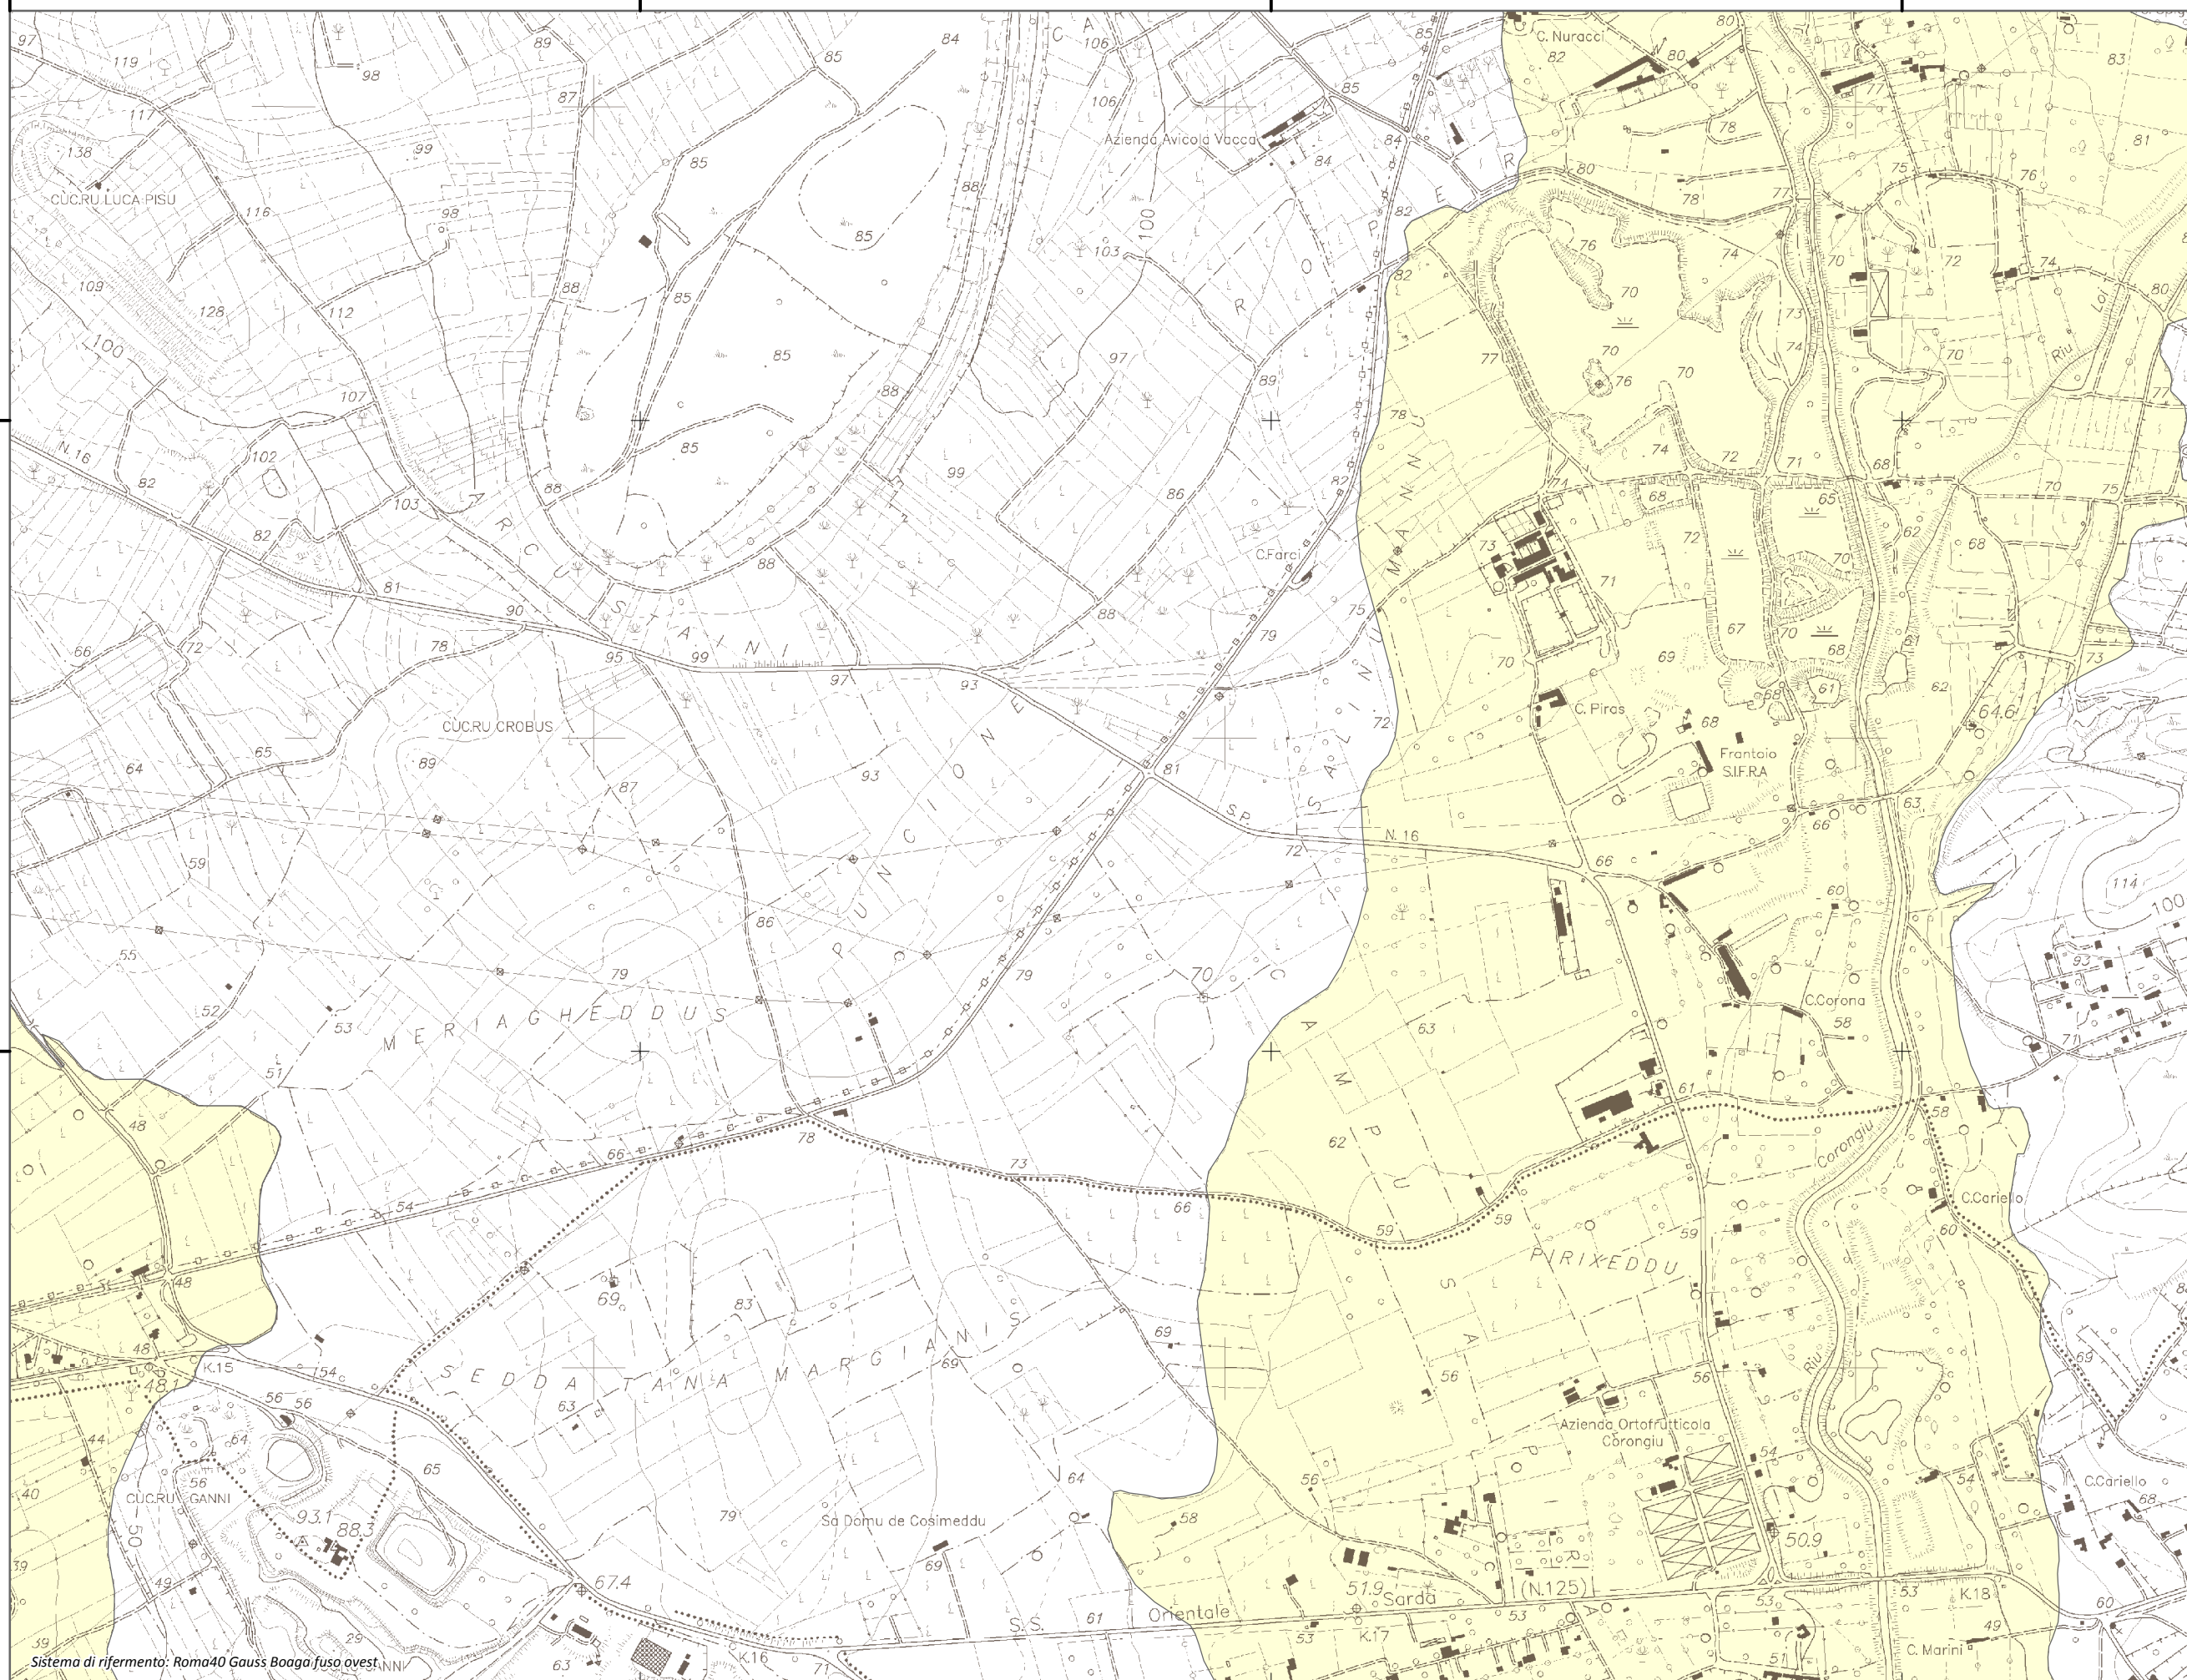

Mappa della Pericolosità da alluvione

Tavola:

Hi-0214

Legenda

Classi di Pericolosità

- P3 - Elevata
Tr ≤ 50 anni
- P2 - Media
50 < Tr ≤ 200 anni
- P1 - Bassa
Tr > 200 anni

Sub Bacino:

7: Flumendosa-Campidano-Cixerri

Data:

Luglio 2015

Revisione:

1.00

Scala 1:10.000

Sistema di riferimento: Roma40 Gauss Boaga fuso ovest