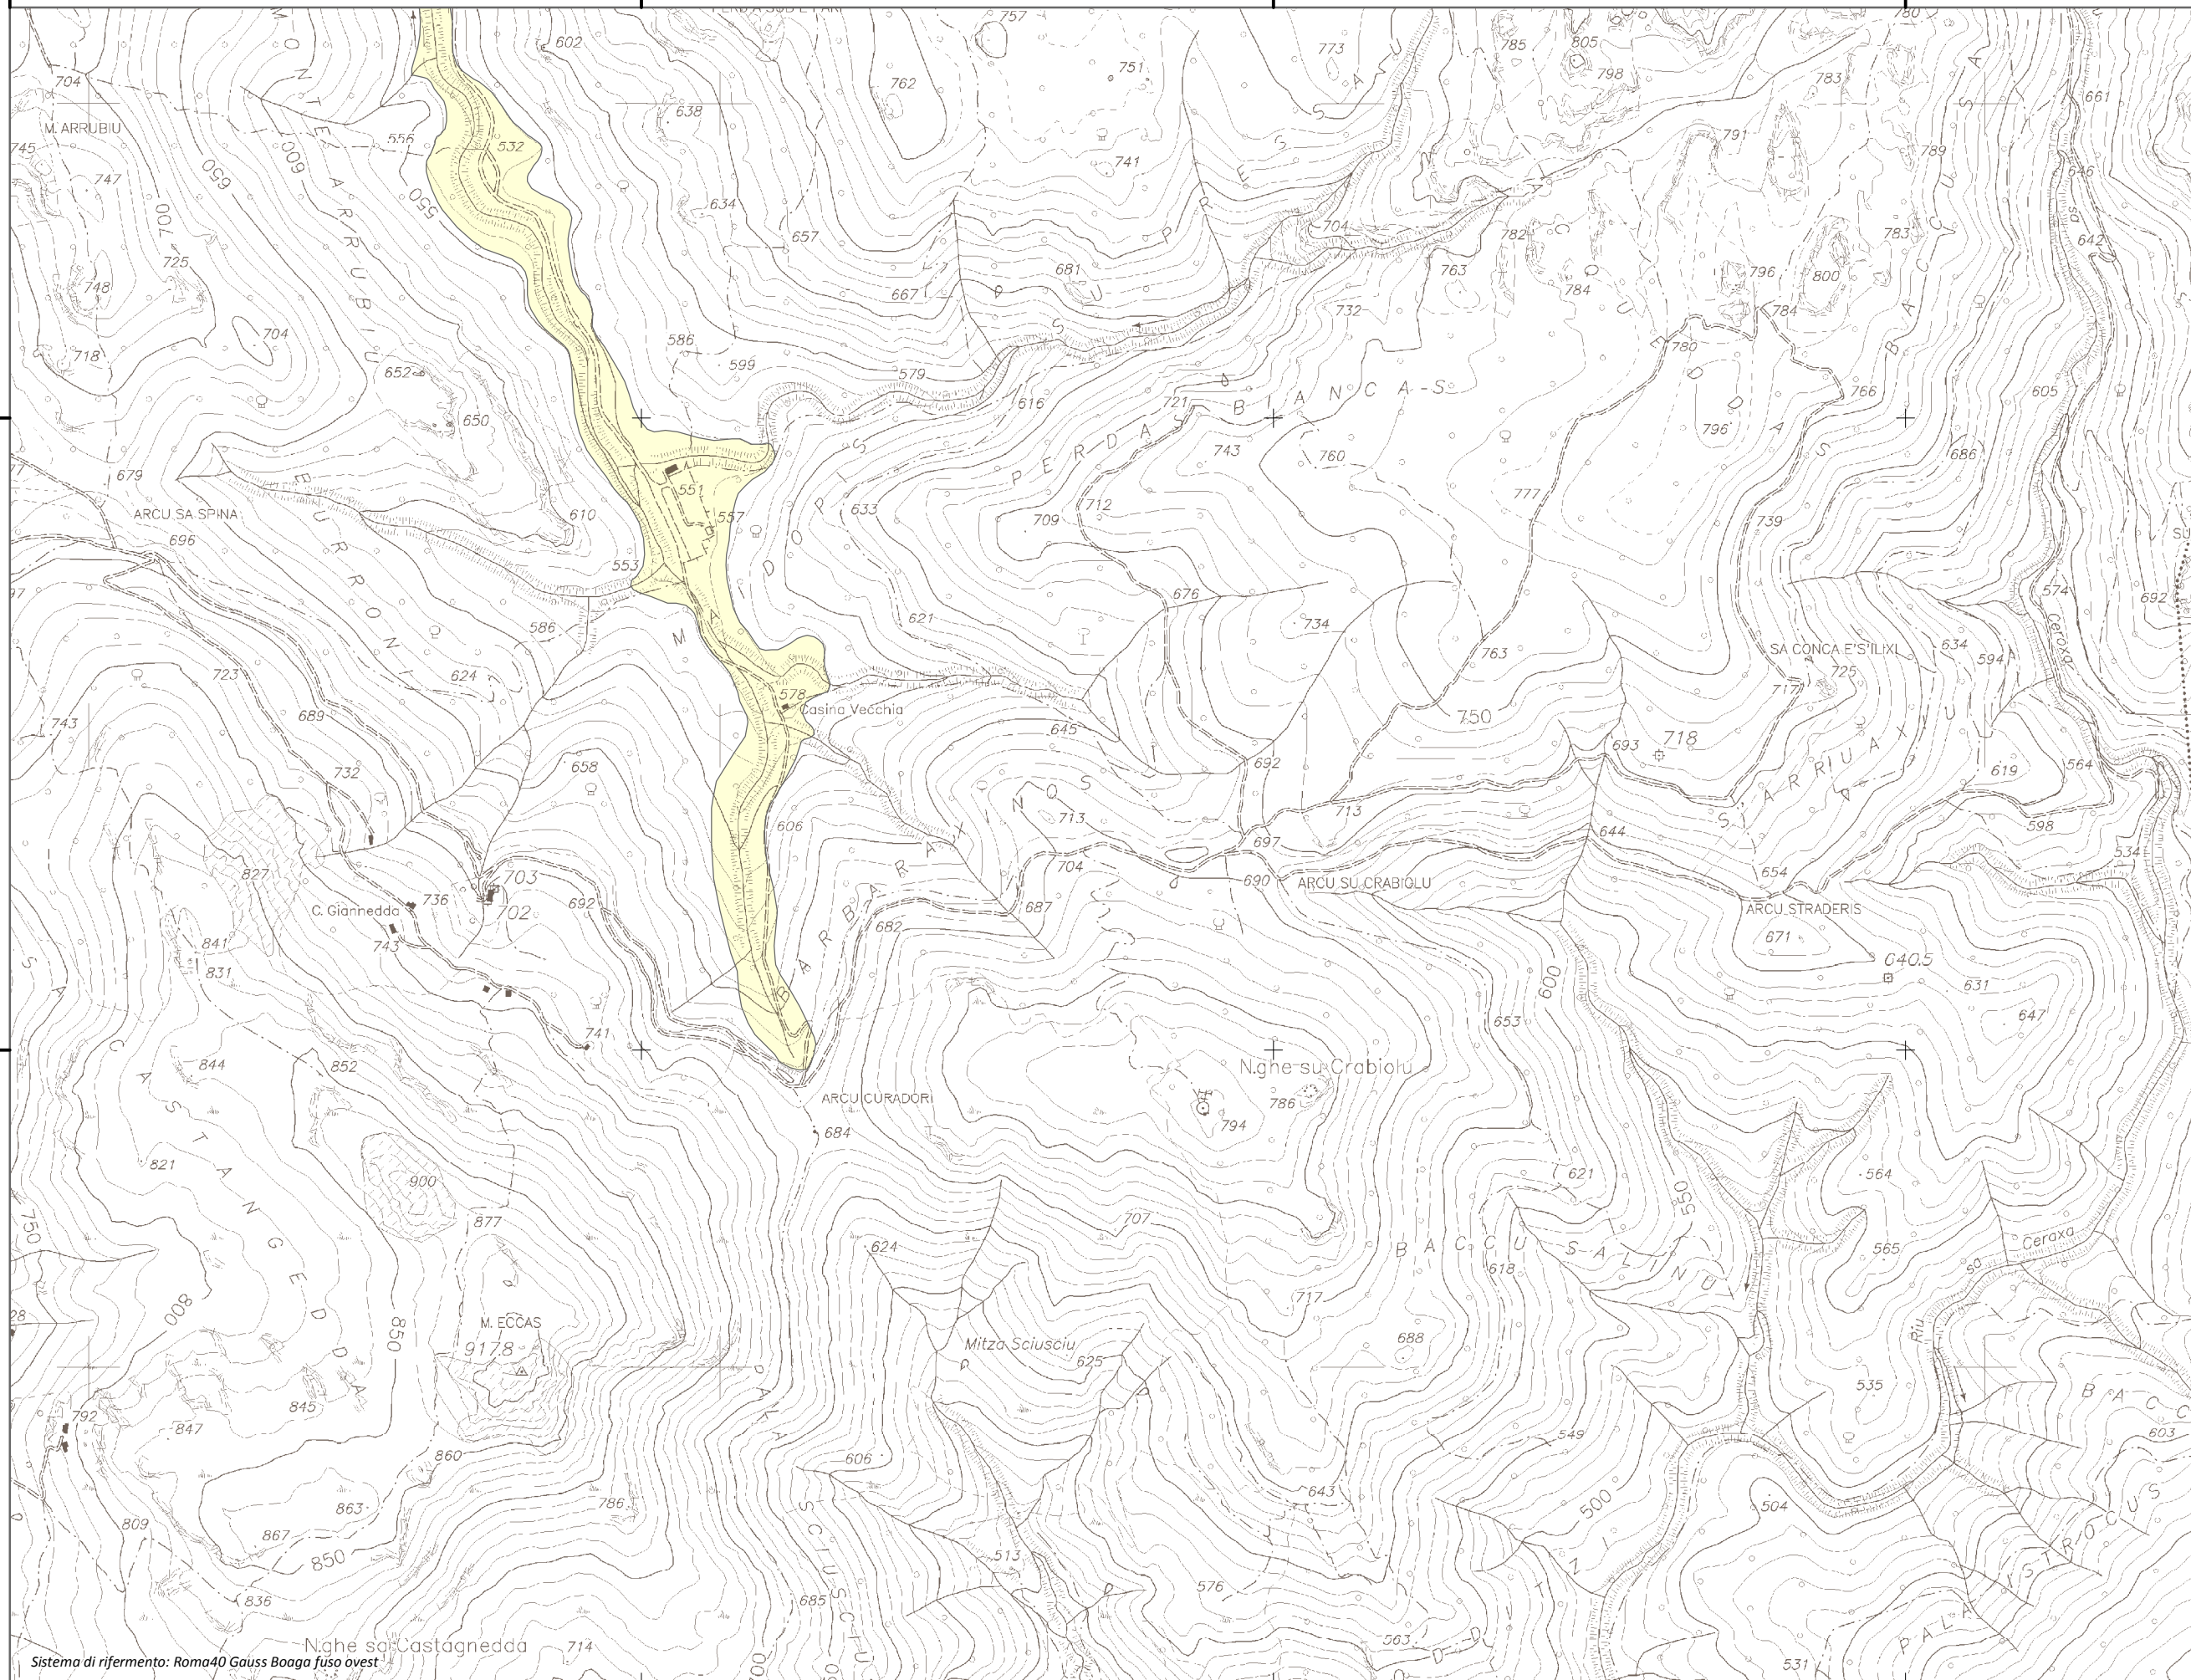

1.534.874

1.535.874

1.536.874

1.537.874

4.347.501

4.347.501

4.346.501

4.346.501

Mappa della Pericolosità da alluvione

Tavola:

Hi-0217

Legenda

Classi di Pericolosità

- P3 - Elevata
Tr ≤ 50 anni
- P2 - Media
50 < Tr ≤ 200 anni
- P1 - Bassa
Tr > 200 anni

Sub Bacino:

7: Flumendosa-Campidano-Cixerri

Data:

Luglio 2015

Revisione:

1.00

Scala 1:10.000

Sistema di riferimento: Roma40 Gauss Boaga fuso ovest