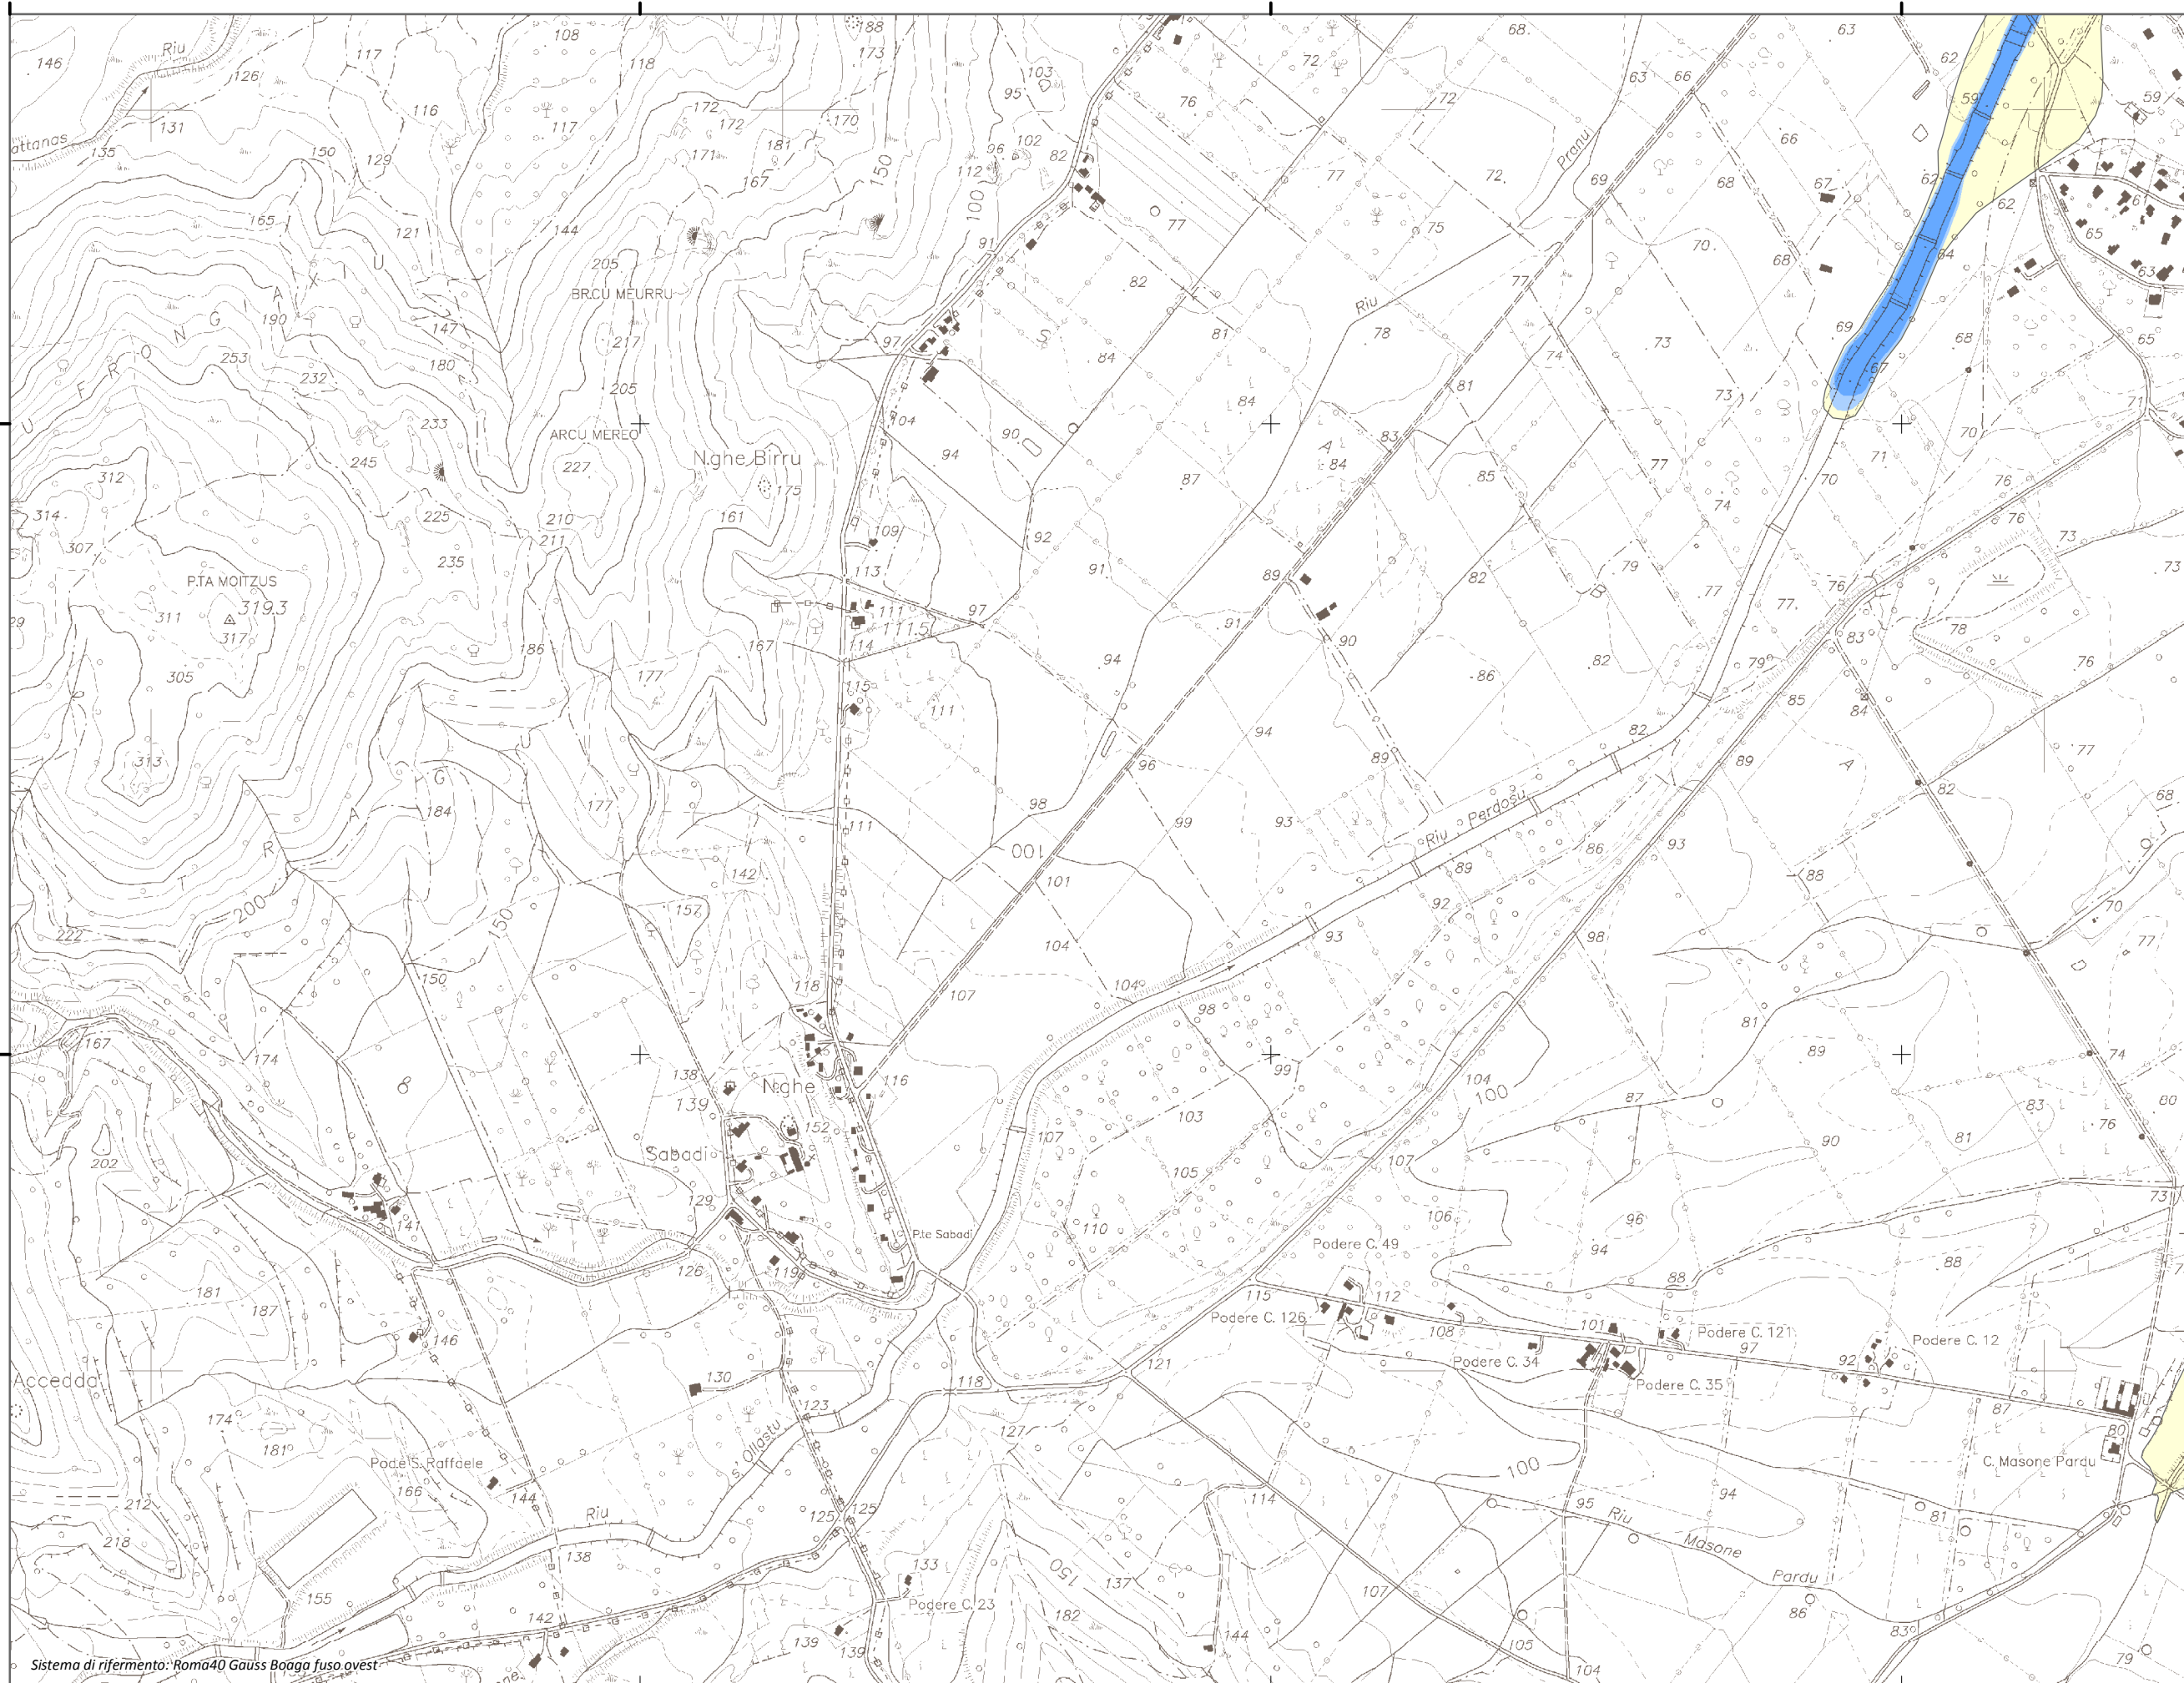

Mapa della Pericolosità da alluvione

Tavola:

Hi-0218

Legenda

Classi di Pericolosità

- P3 - Elevata
Tr ≤ 50 anni
- P2 - Media
50 < Tr ≤ 200 anni
- P1 - Bassa
Tr > 200 anni

Sub Bacino:

7: Flumendosa-Campidano-Cixerri

Data:

Luglio 2015

Revisione:

1.00

Scala 1:10.000

Sistema di riferimento: Roma40 Gauss Boaga fuso ovest