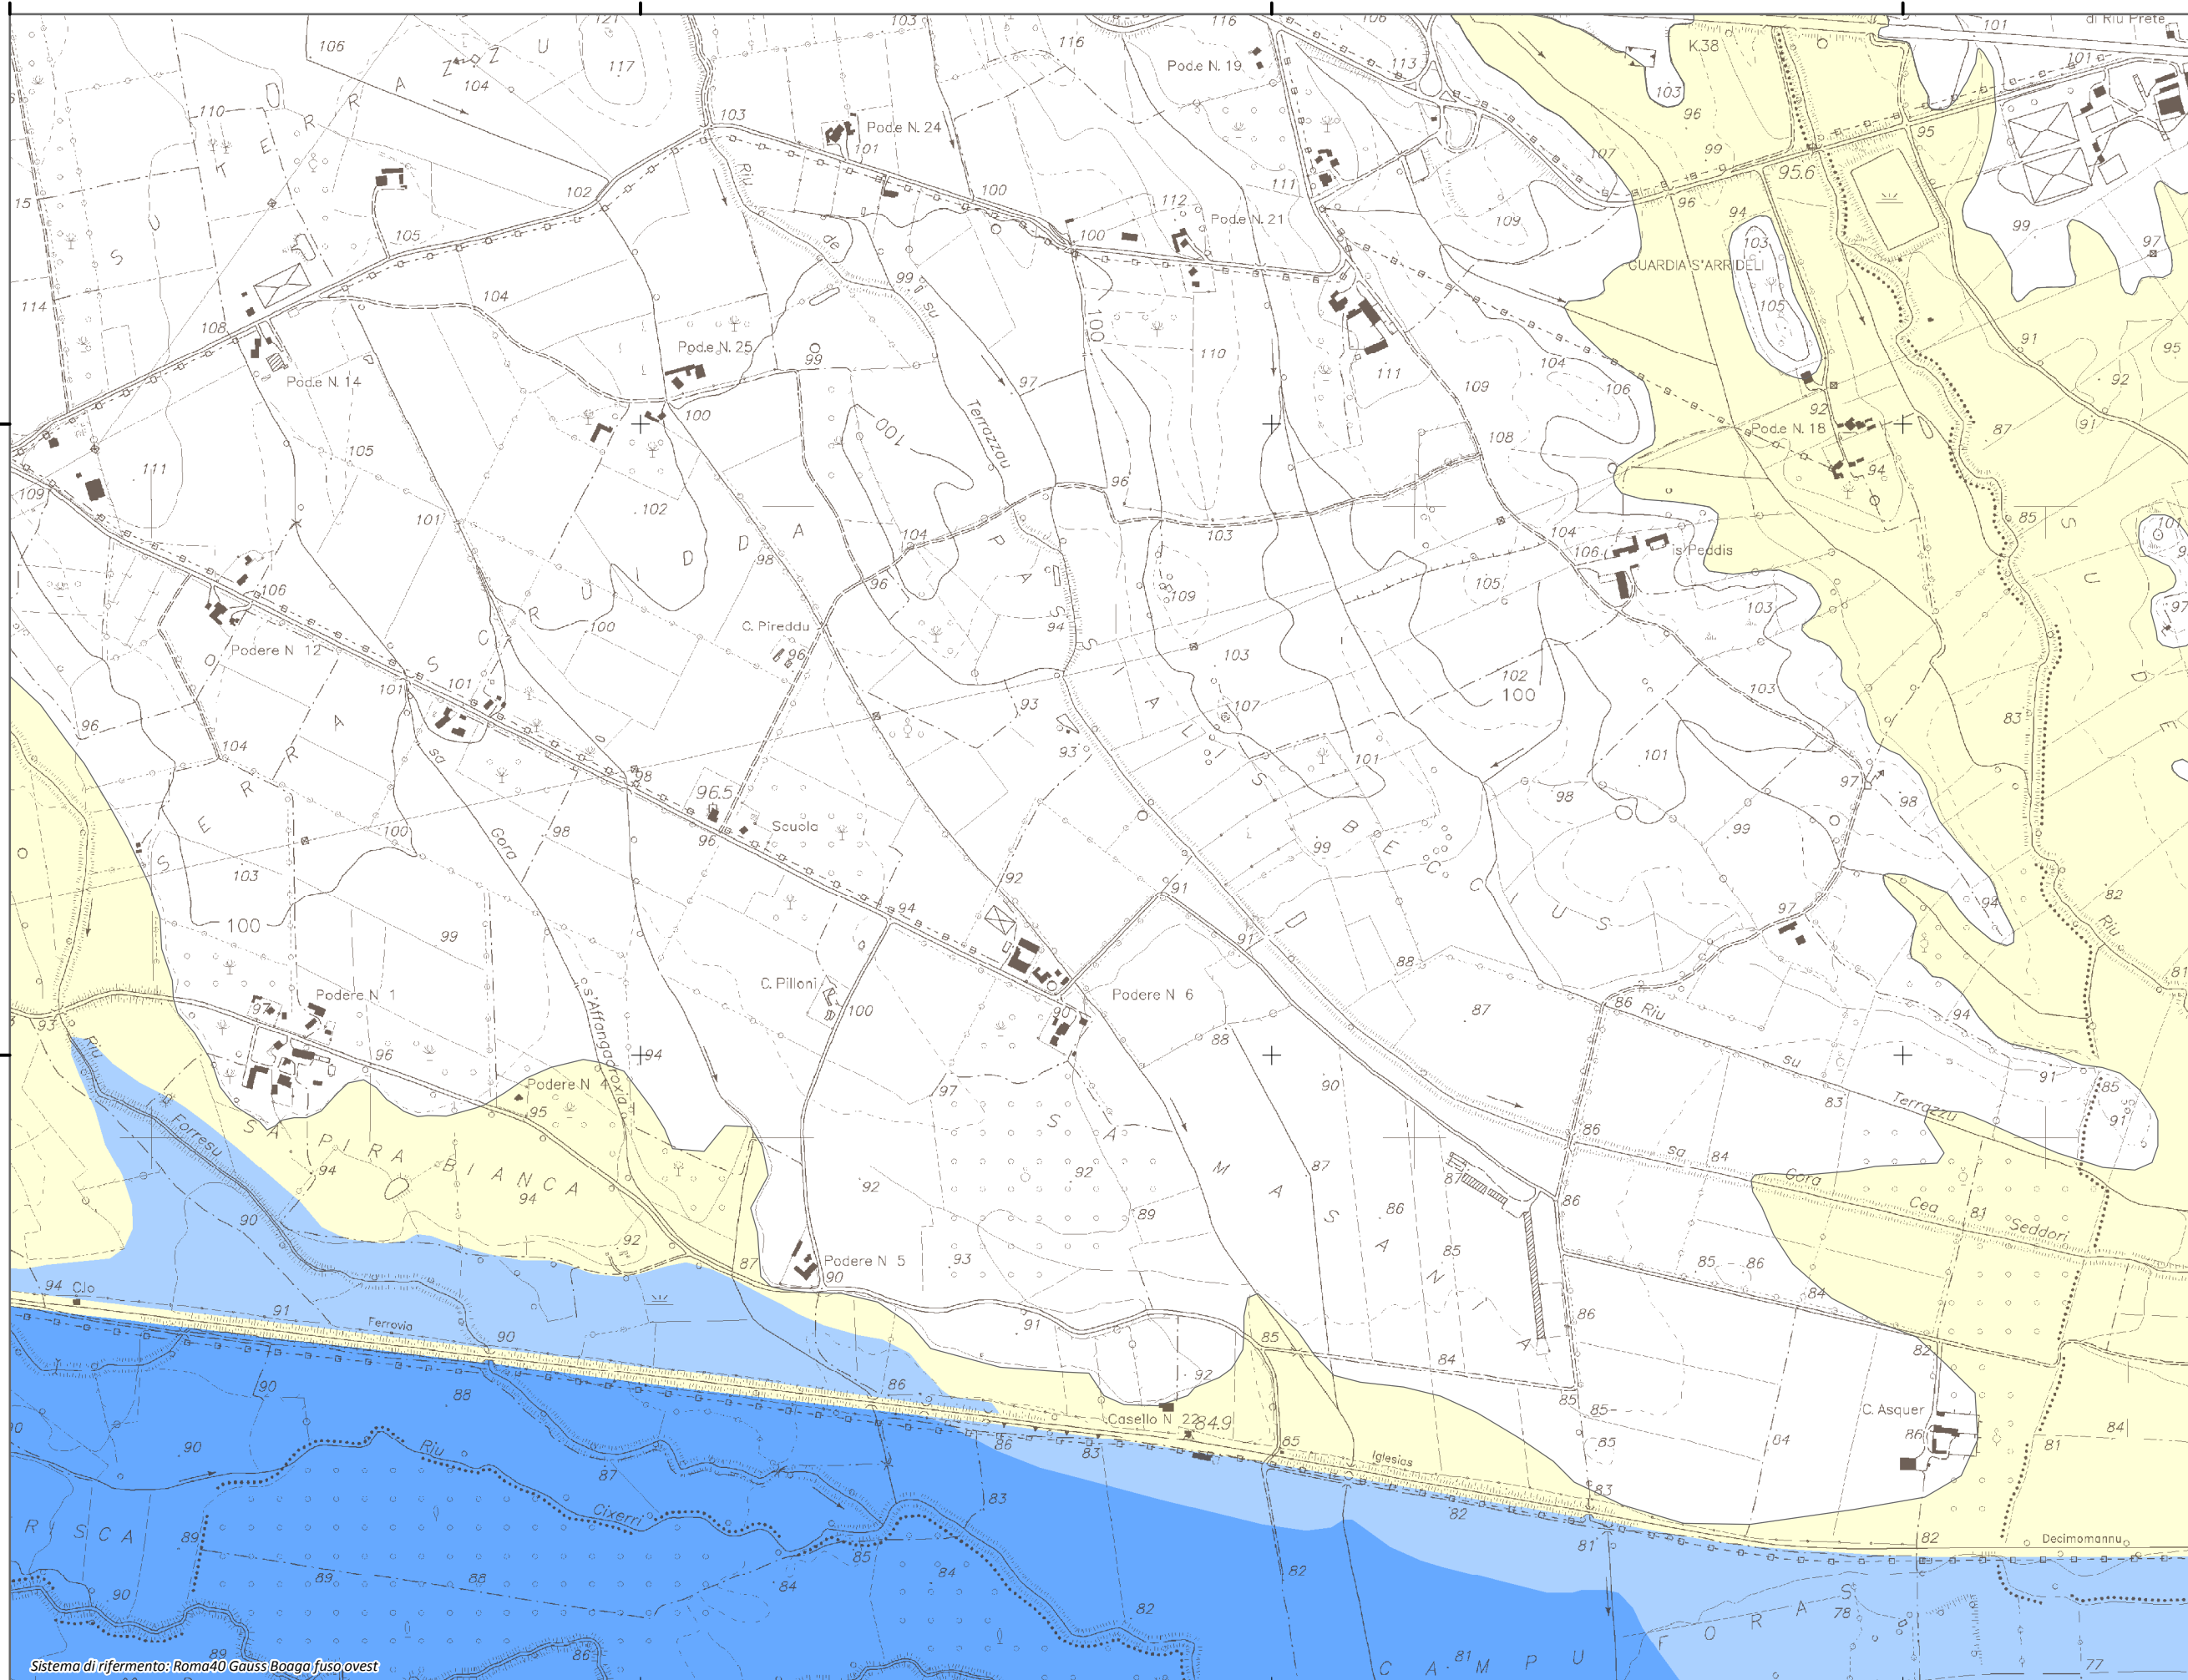

### Mapa della Pericolosità da alluvione

Tavola:

**Hi-0226**

##### Classi di Pericolosità

- P3 - Elevata  
Tr ≤ 50 anni
- P2 - Media  
50 < Tr ≤ 200 anni
- P1 - Bassa  
Tr > 200 anni

Sub Bacino:

7: Flumendosa-Campidano-Cixerri

Data:

Luglio 2015

Revisione:

1.00

Scala 1:10.000

Sistema di riferimento: Roma40 Gauss Boaga fuso ovest