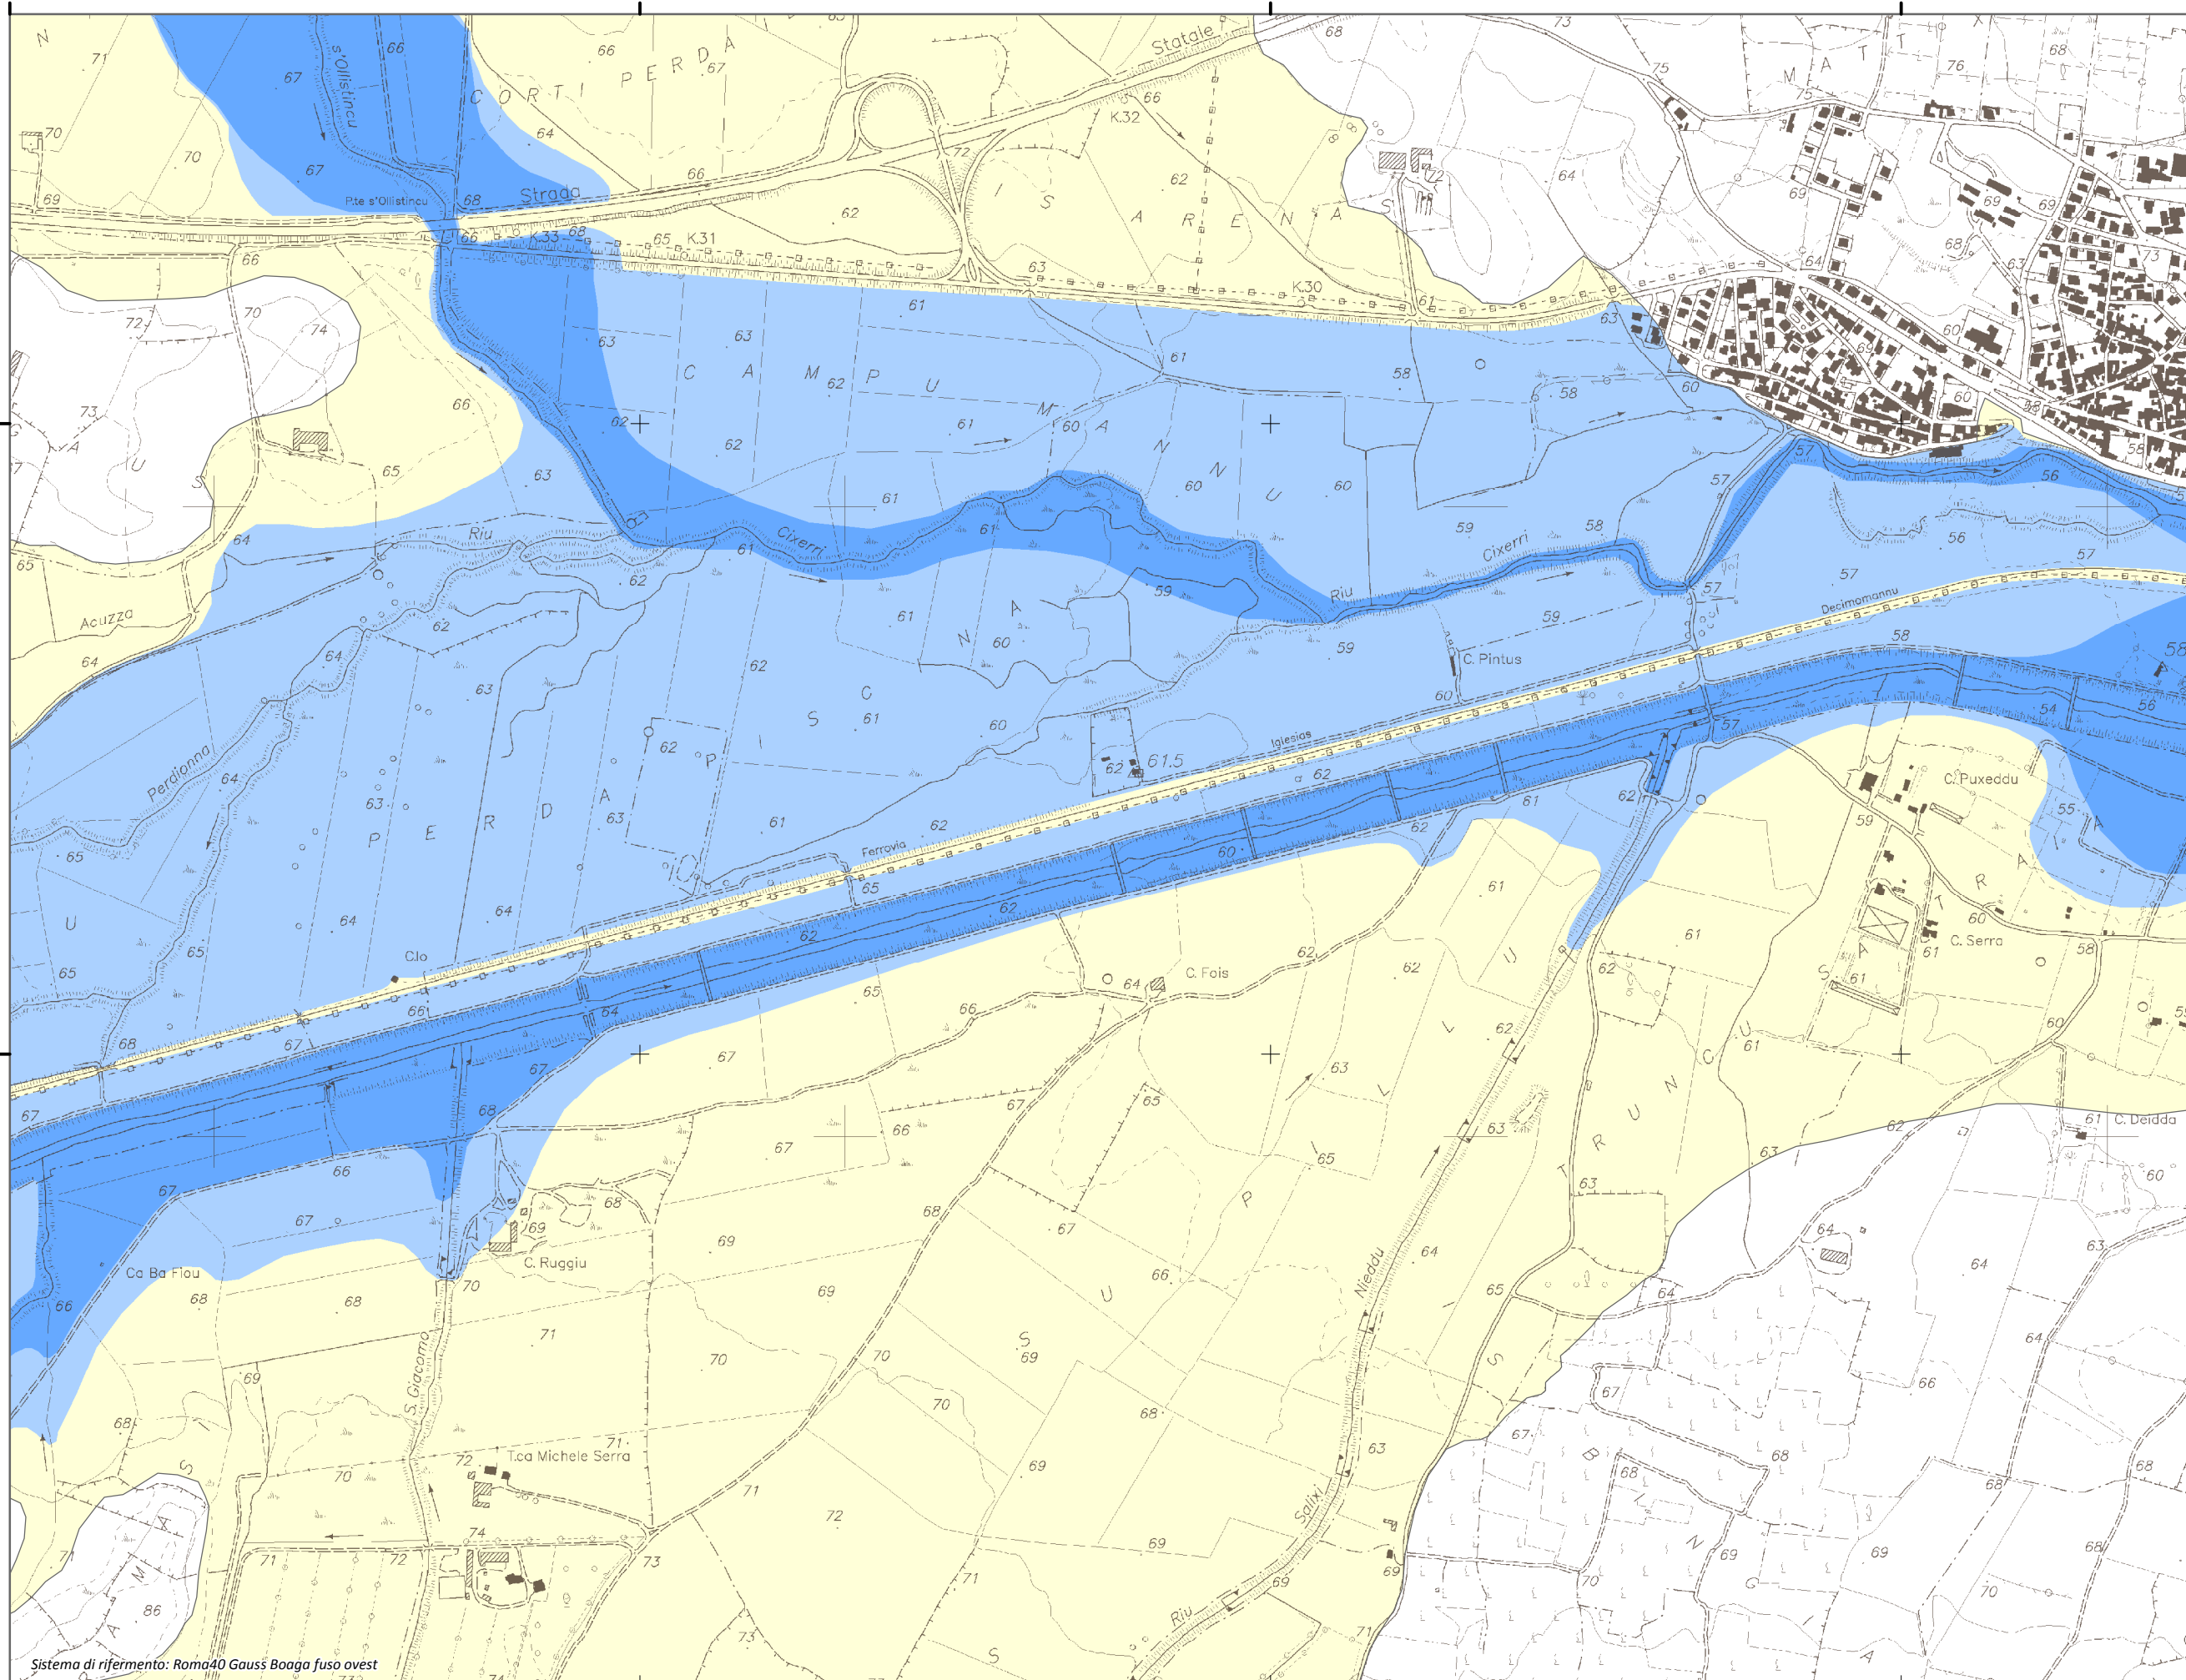

#### Mapa della Pericolosità da alluvione

Tavola:

**Hi-0228**

##### Classi di Pericolosità

- P3 - Elevata  
Tr ≤ 50 anni
- P2 - Media  
50 < Tr ≤ 200 anni
- P1 - Bassa  
Tr > 200 anni

Sub Bacino:

7: Flumendosa-Campidano-Cixerri

Data:

Luglio 2015

Revisione:

1.00

Scala 1:10.000

Sistema di riferimento: Roma40 Gauss Boaga fuso ovest