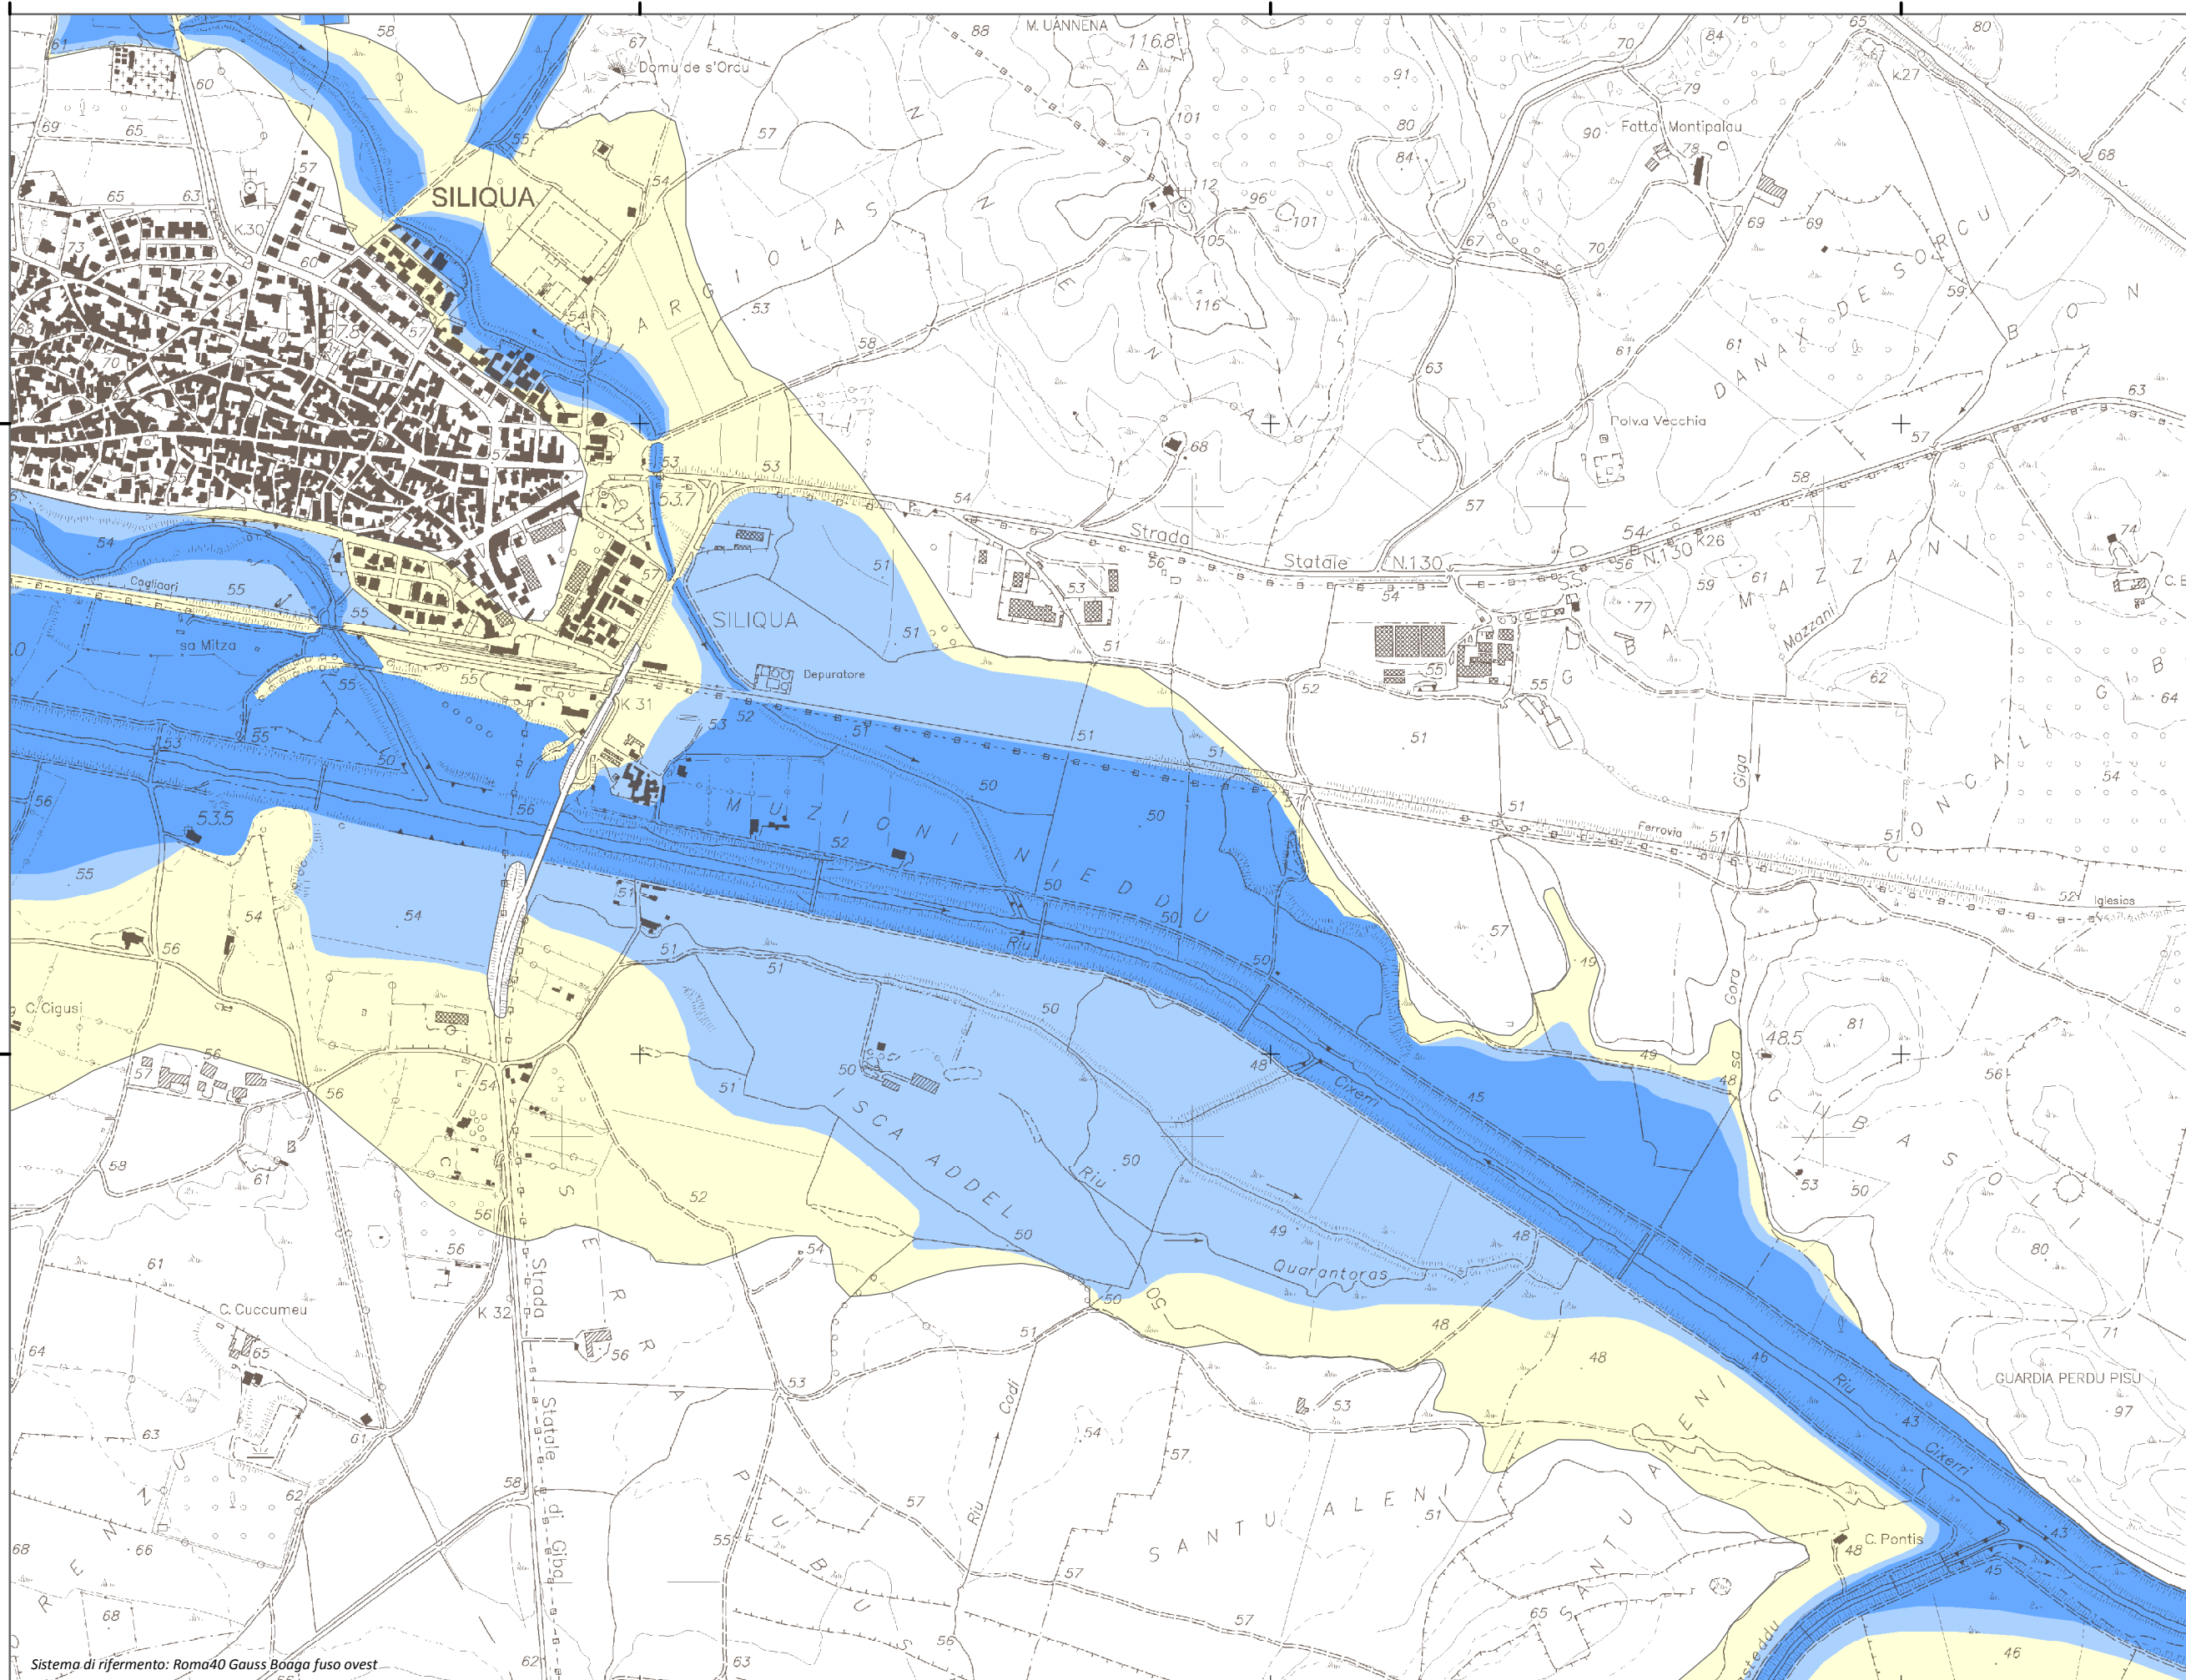

Mappa della Pericolosità da alluvione

Tavola:

Hi-0229

Legenda

Classi di Pericolosità

- P3 - Elevata
Tr ≤ 50 anni
- P2 - Media
50 < Tr ≤ 200 anni
- P1 - Bassa
Tr > 200 anni

Sub Bacino:

7: Flumendosa-Campidano-Cixerri

Data:

Luglio 2015

Revisione:

1.00

Scala 1:10.000

Sistema di riferimento: Roma40 Gauss Boaga fuso ovest