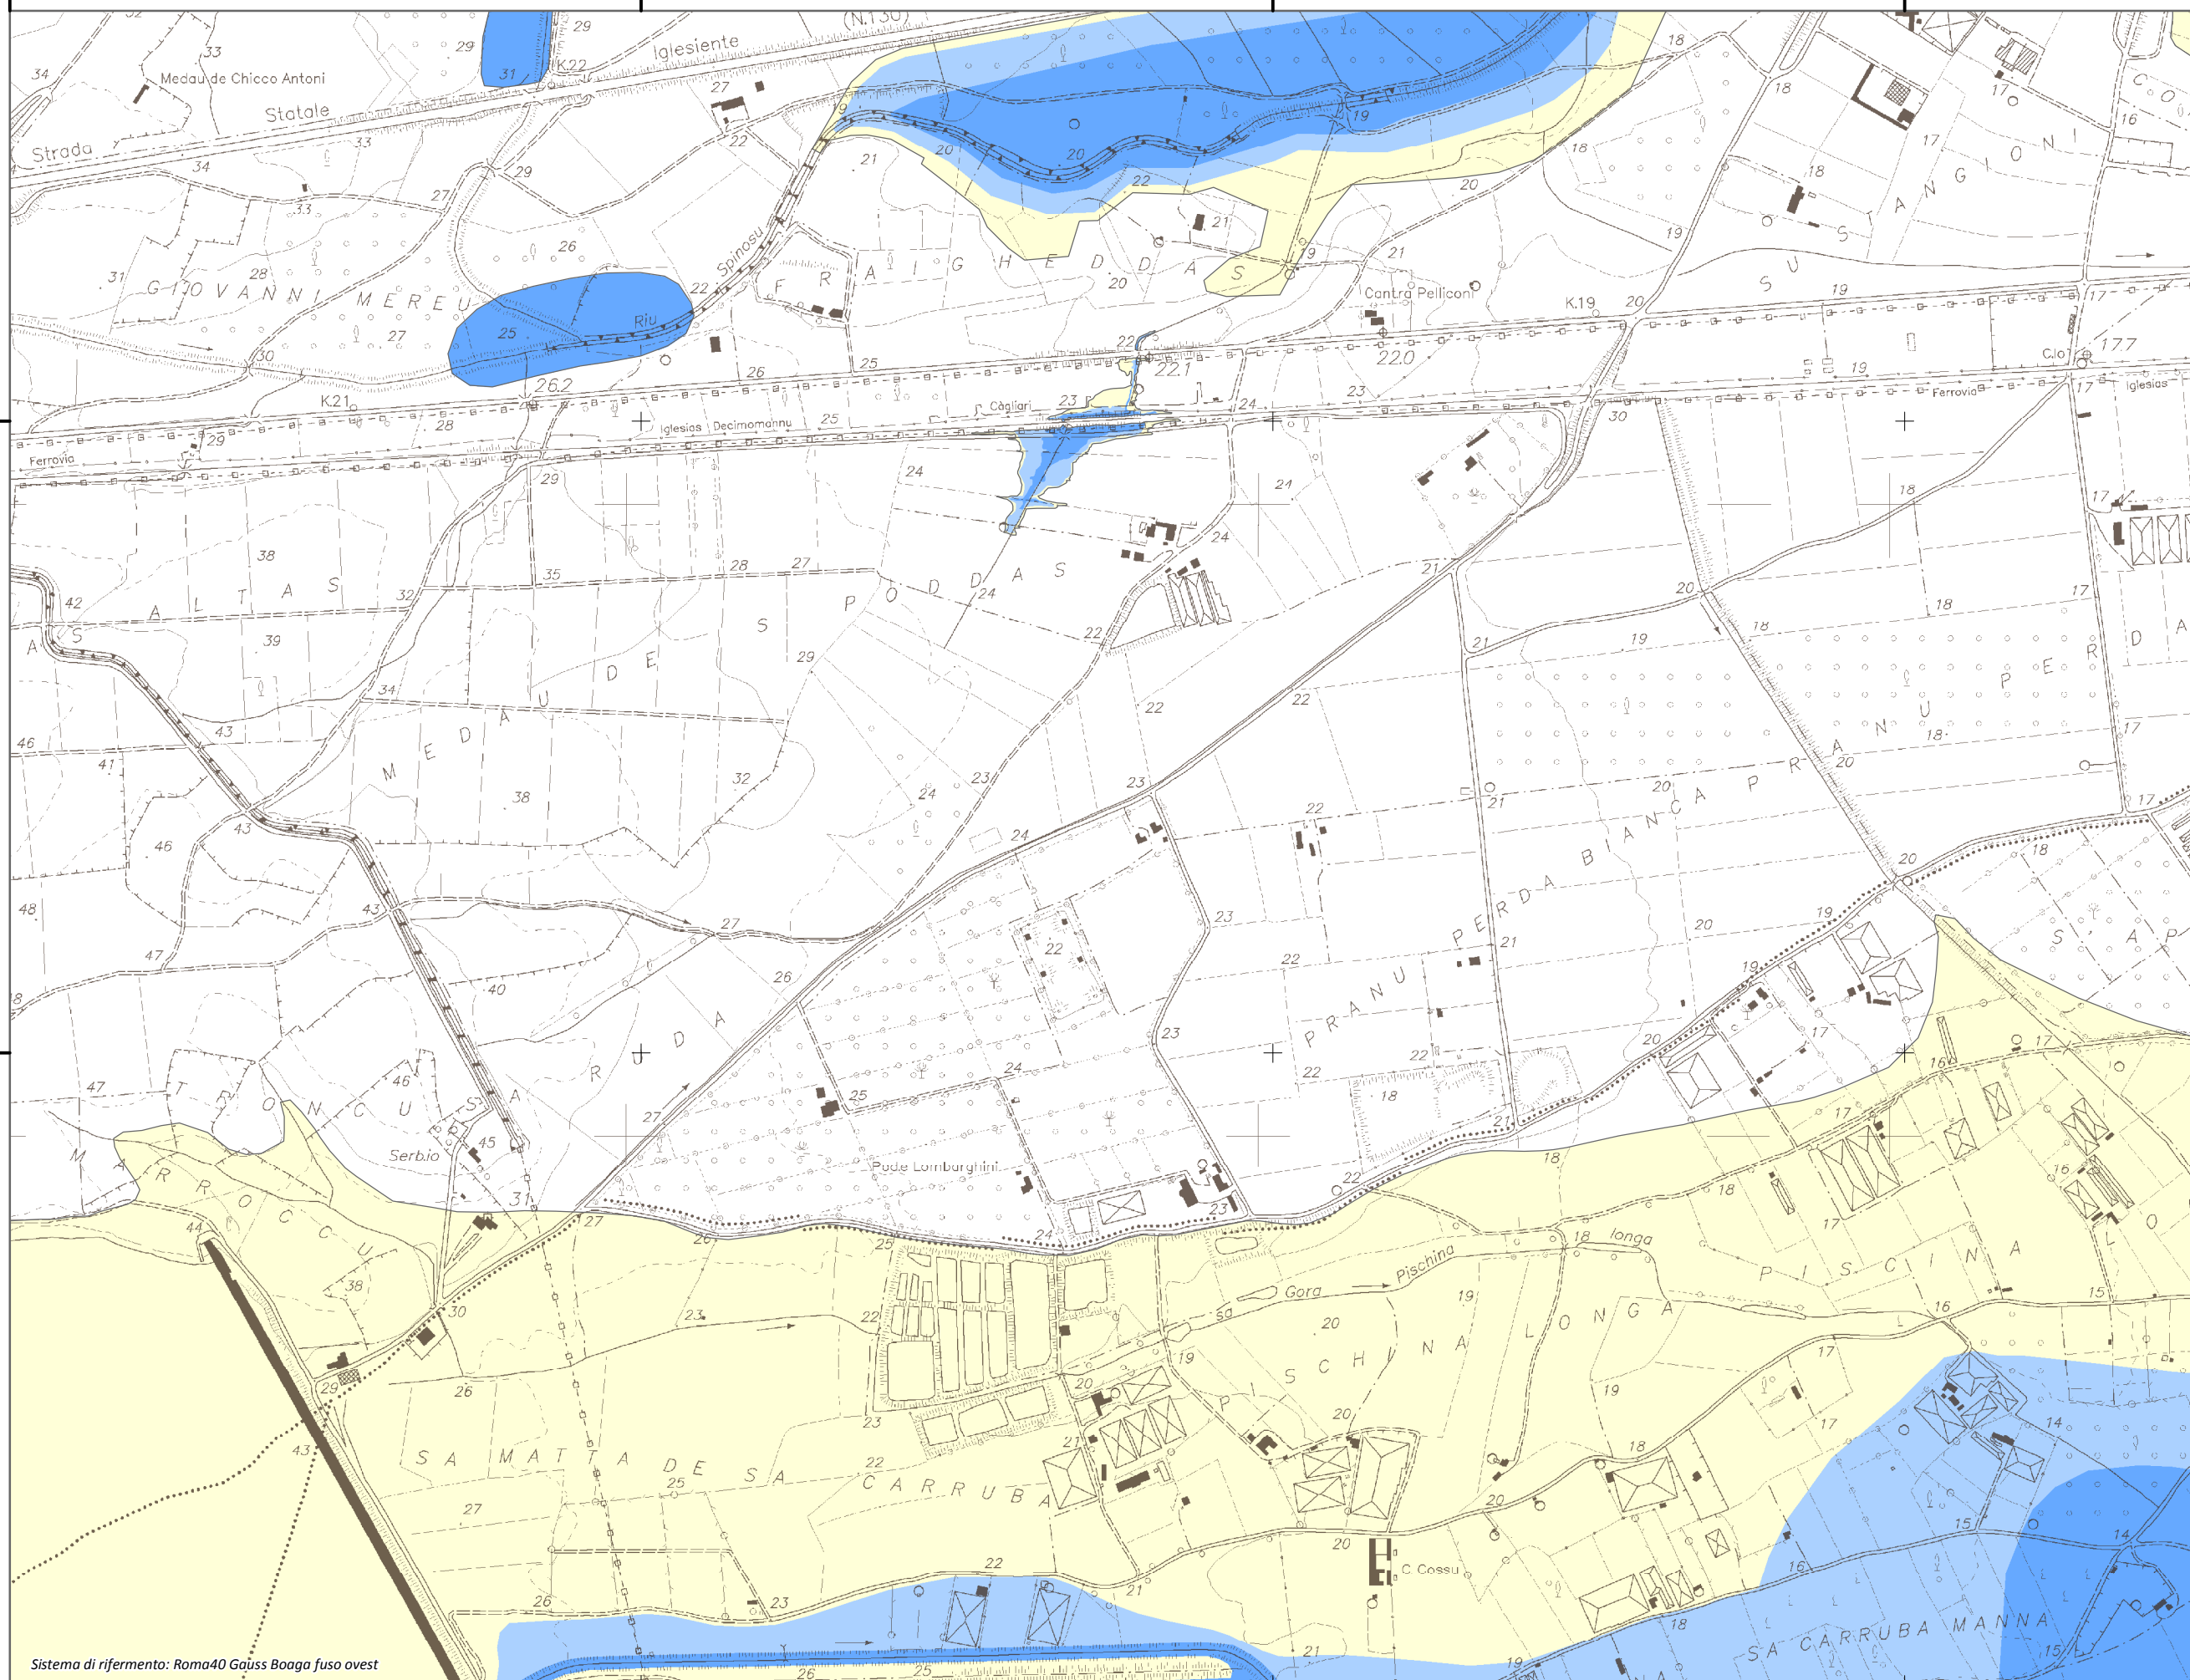

### Mappa della Pericolosità da alluvione

Tavola:

**Hi-0231**

##### Classi di Pericolosità

- P3 - Elevata  
Tr ≤ 50 anni
- P2 - Media  
50 < Tr ≤ 200 anni
- P1 - Bassa  
Tr > 200 anni

Sub Bacino:

7: Flumendosa-Campidano-Cixerri

Data:

Luglio 2015

Revisione:

1.00

Scala 1:10.000

Sistema di riferimento: Roma40 Gauss Boaga fuso ovest