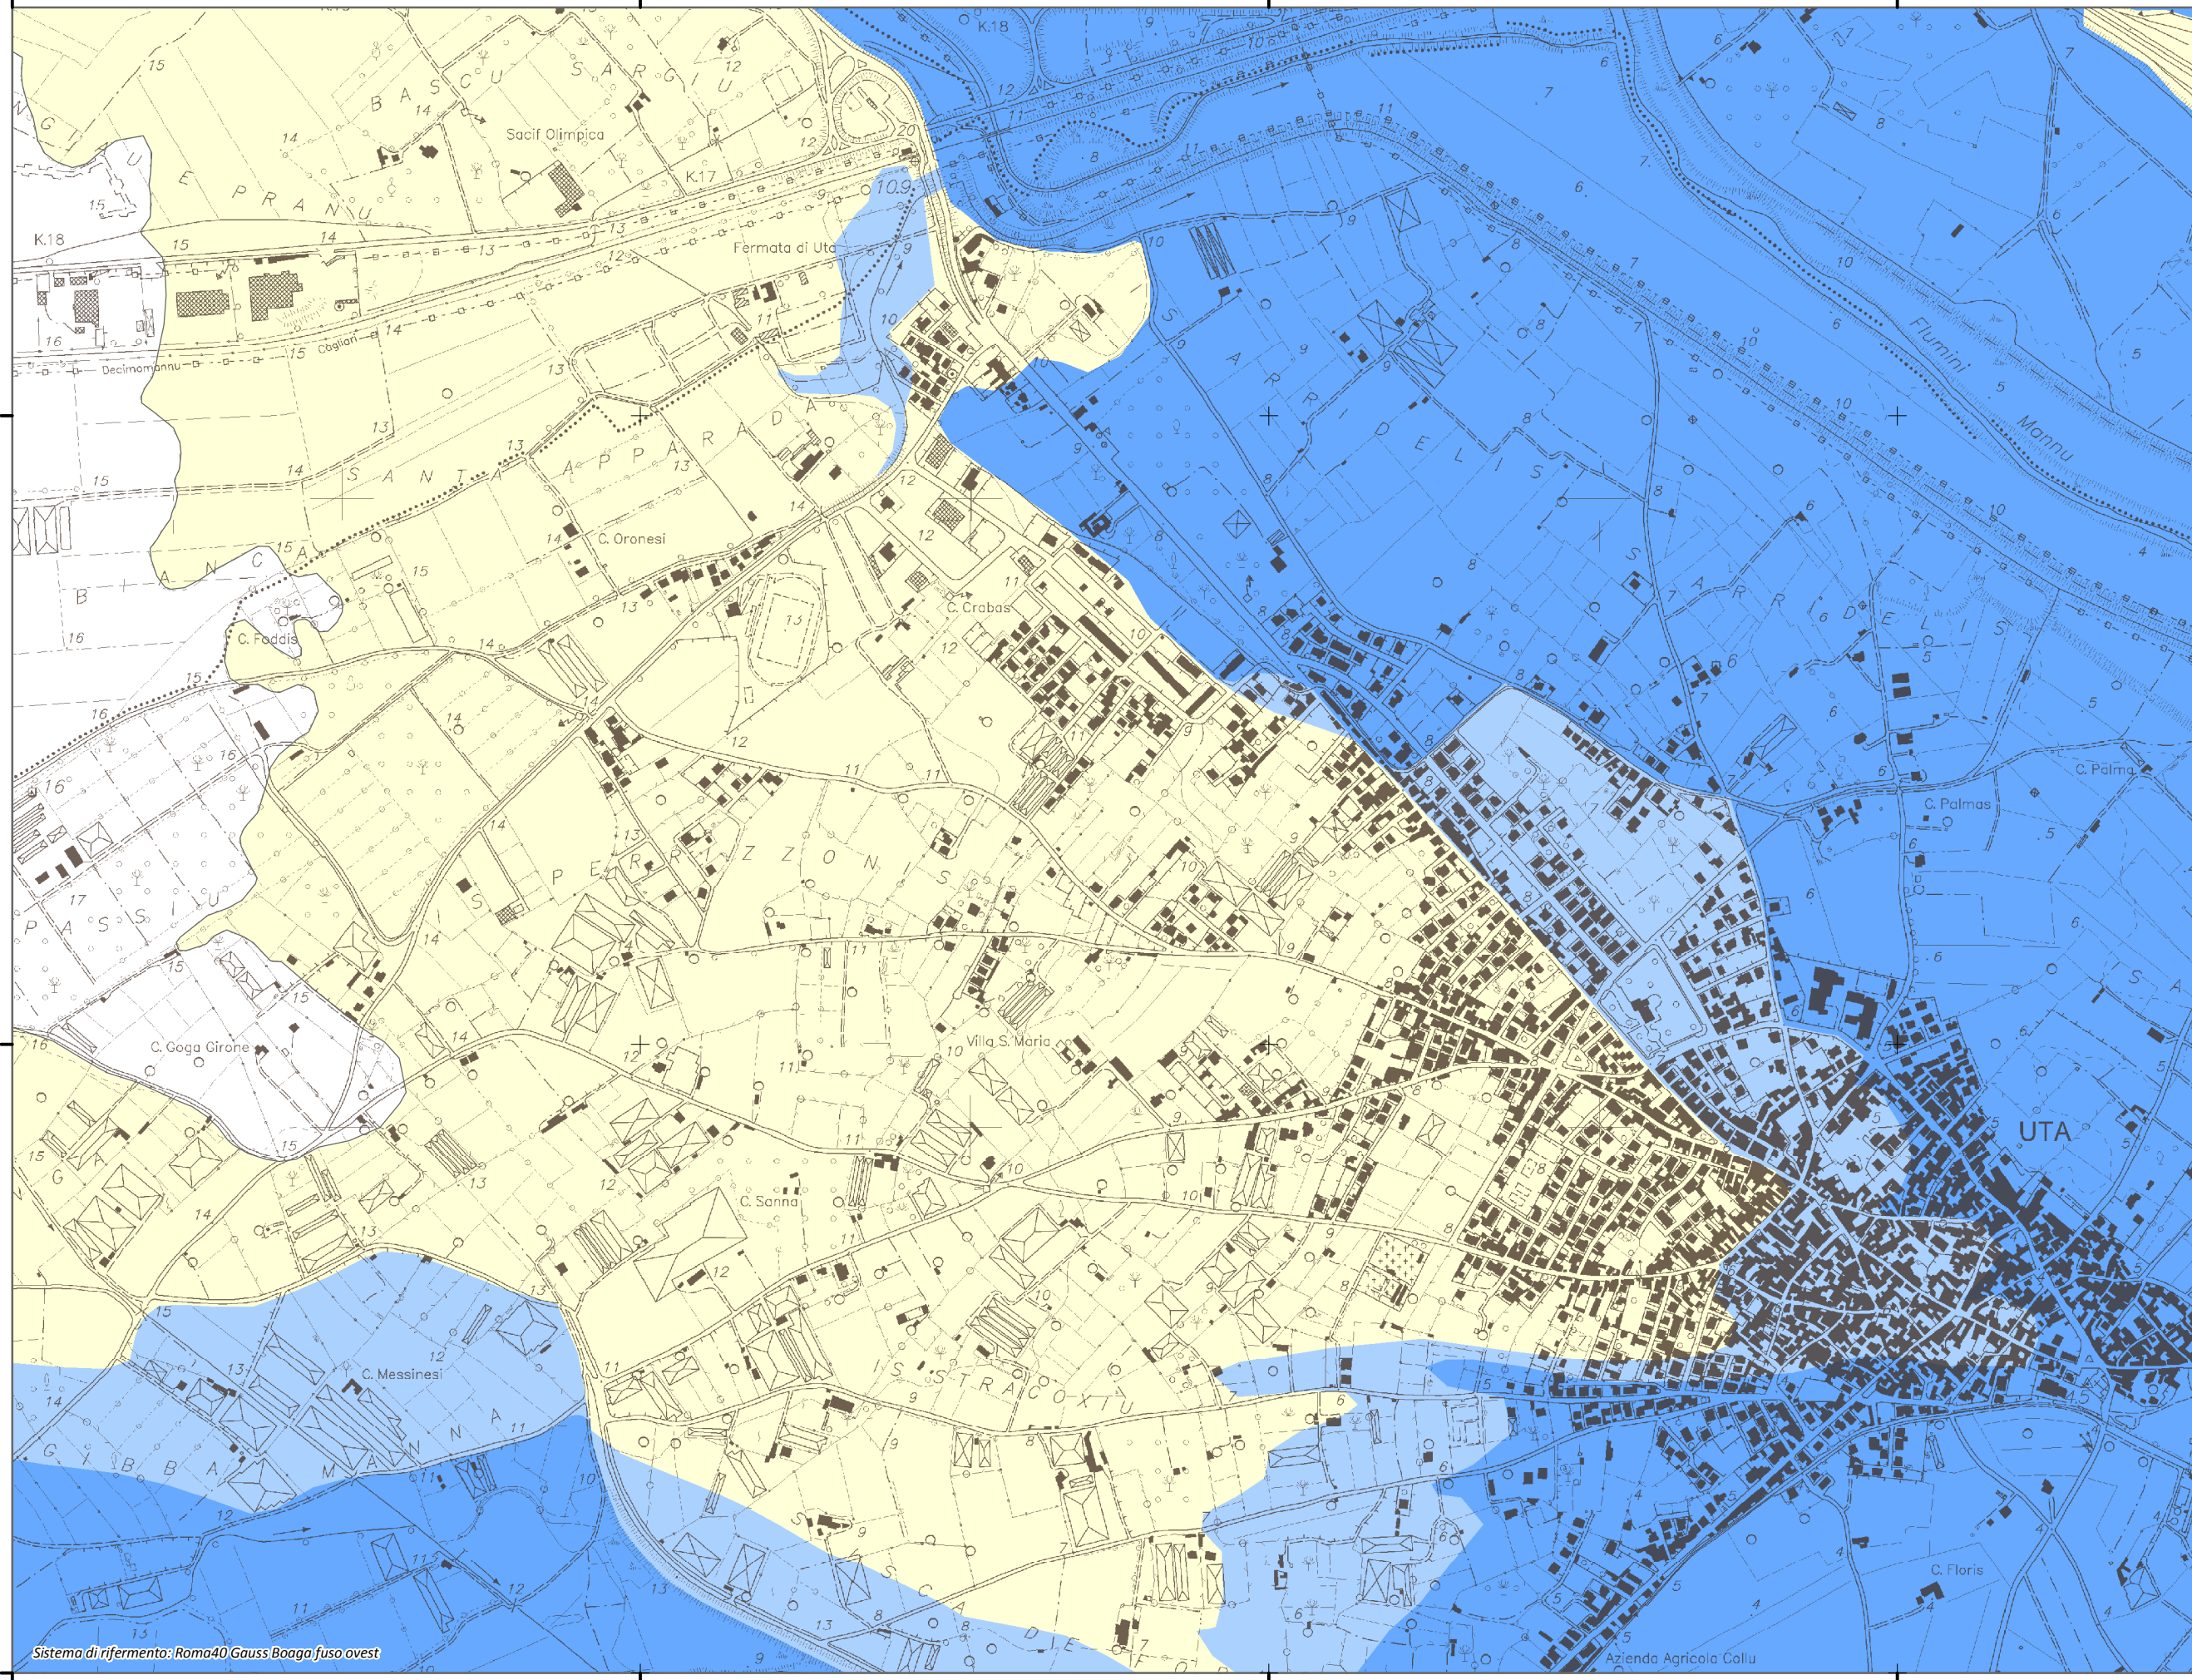

#### Mappa della Pericolosità da alluvione

Tavola:

**Hi-0232**

##### Classi di Pericolosità

- P3 - Elevata  
Tr ≤ 50 anni
- P2 - Media  
50 < Tr ≤ 200 anni
- P1 - Bassa  
Tr > 200 anni

Sub Bacino:  
7: Flumendosa-Campidano-Cixerri

Data:	Revisione:
Luglio 2015	1.00

Scala 1:10.000

Sistema di riferimento: Roma40 Gauss Boaga fuso ovest

Azienda Agricola Collu