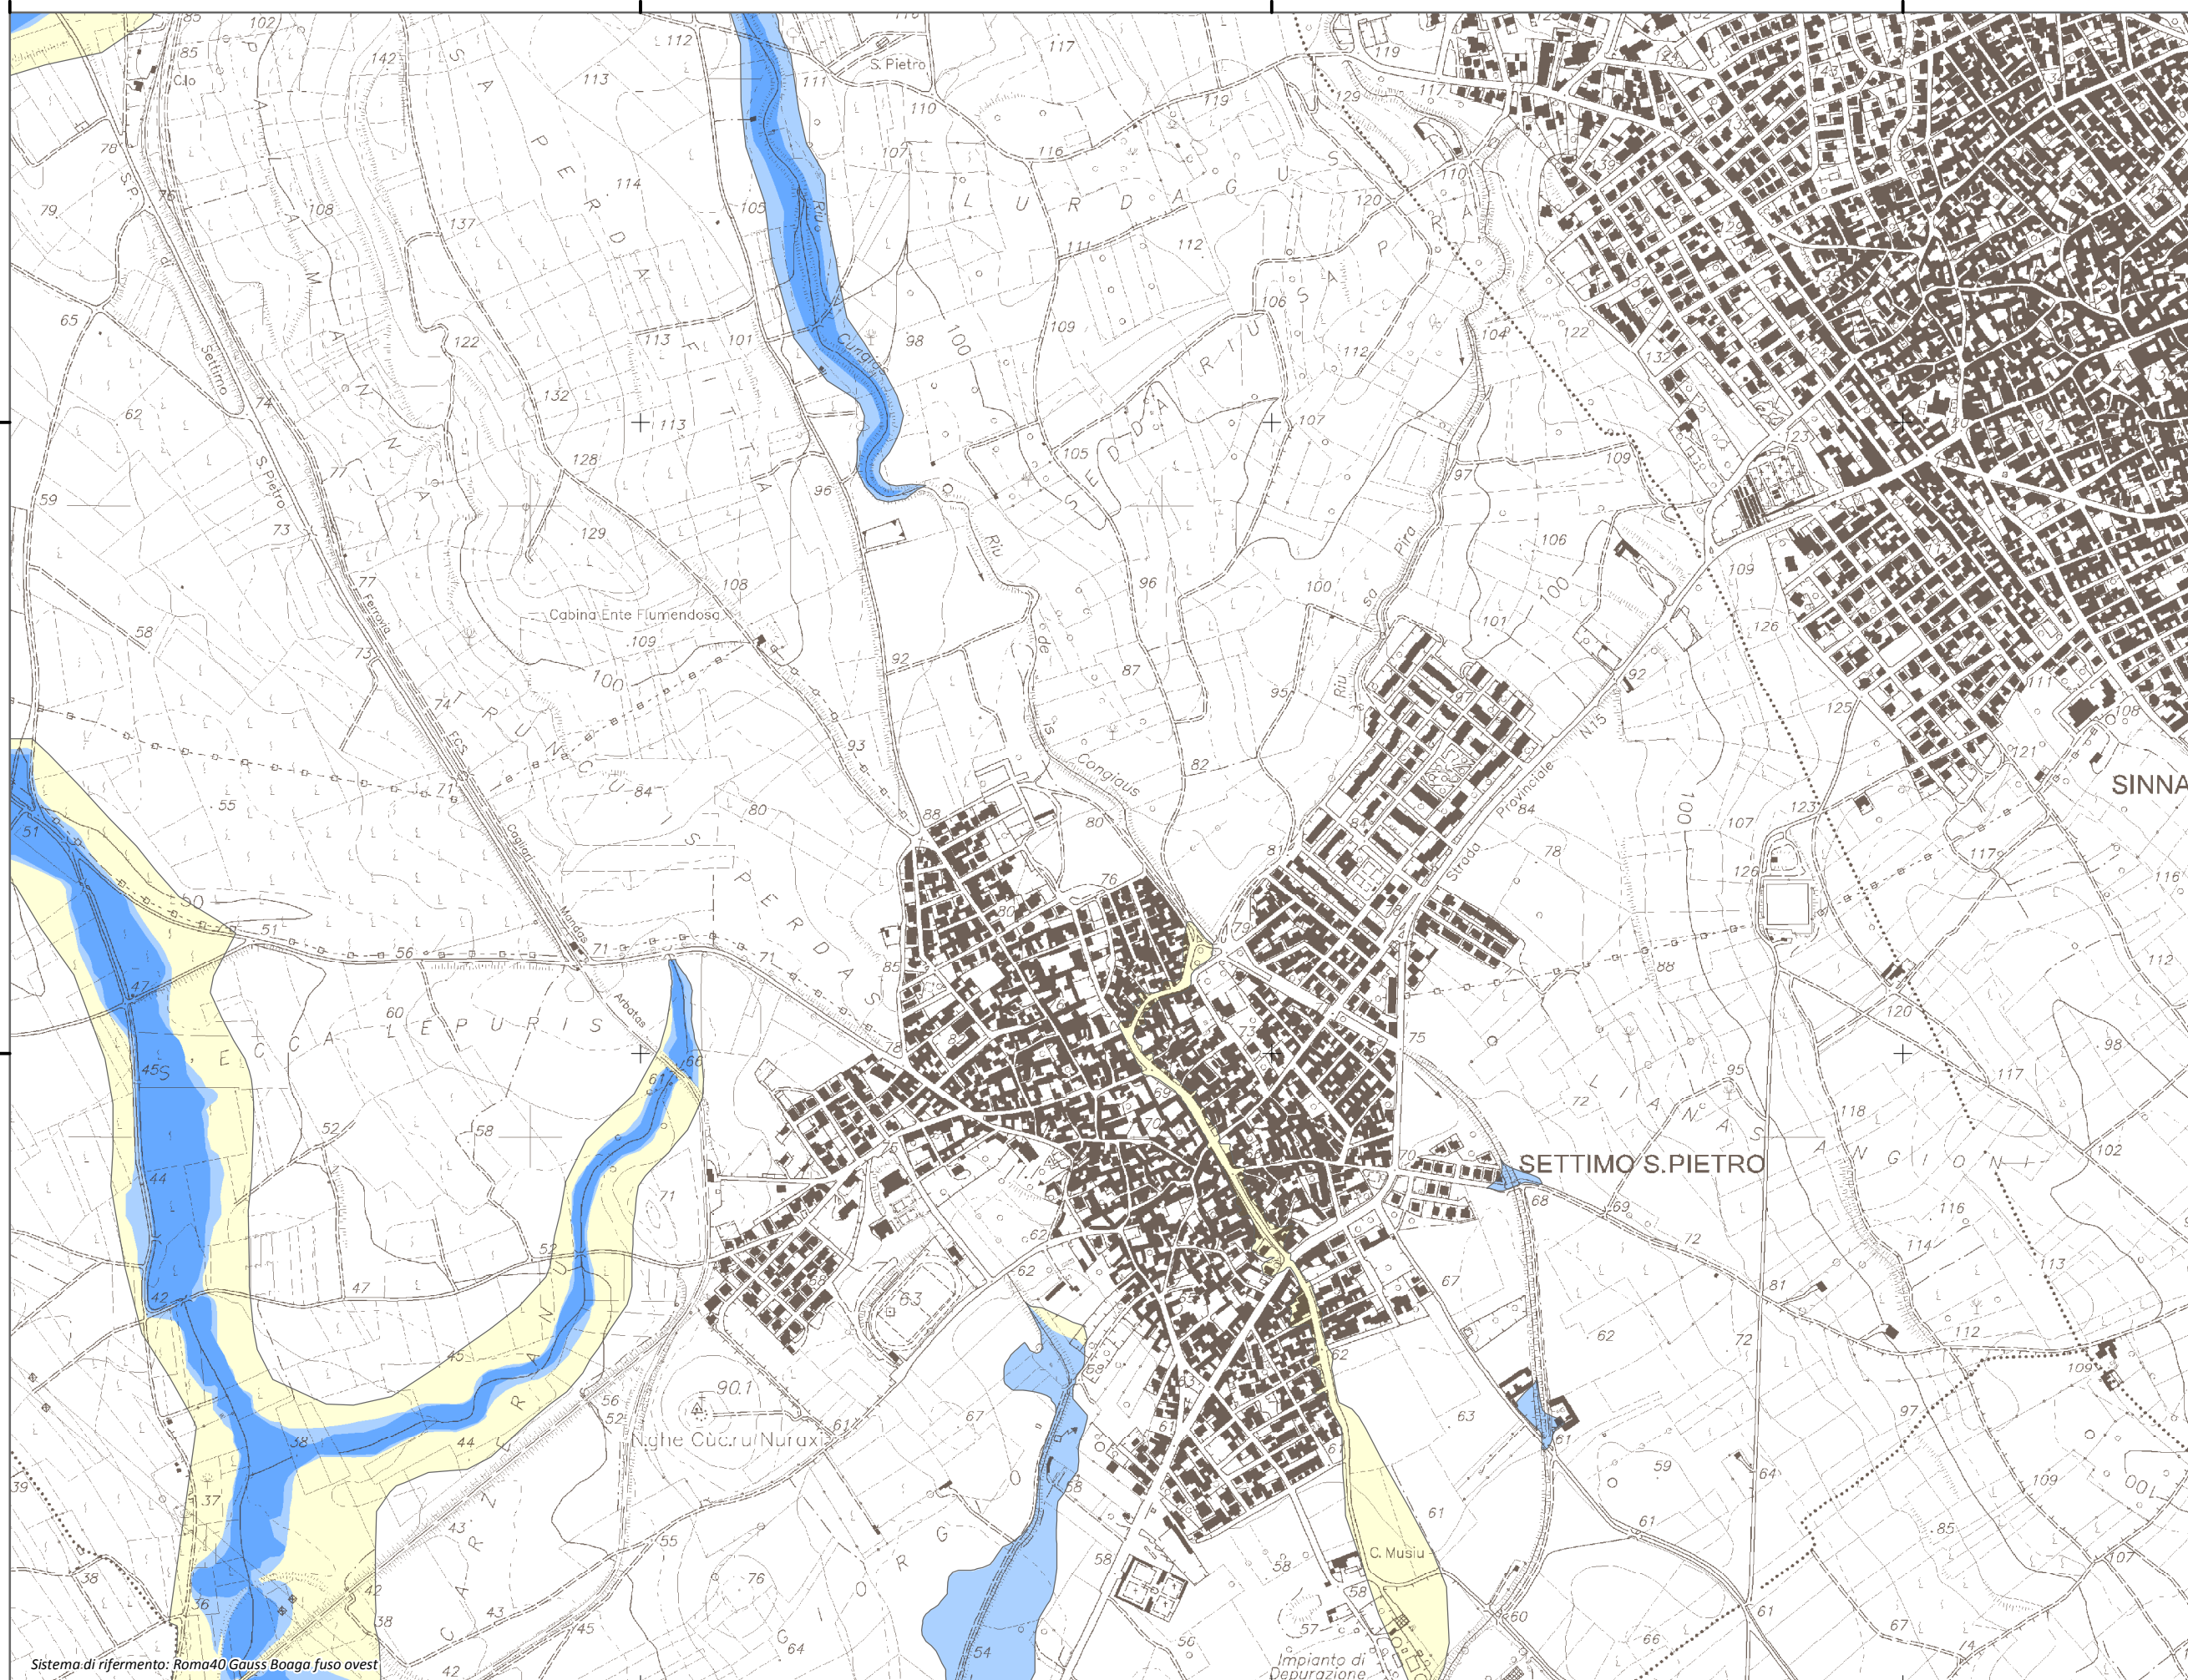

Mappa della Pericolosità da alluvione

Tavola:

Hi-0238

Legenda

Classi di Pericolosità

- P3 - Elevata
Tr ≤ 50 anni
- P2 - Media
50 < Tr ≤ 200 anni
- P1 - Bassa
Tr > 200 anni

Sub Bacino:

7: Flumendosa-Campidano-Cixerri

Data:

Luglio 2015

Revisione:

1.00

Scala 1:10.000

Sistema di riferimento: Roma40 Gauss Boaga fuso ovest

Impianto di Depurazione