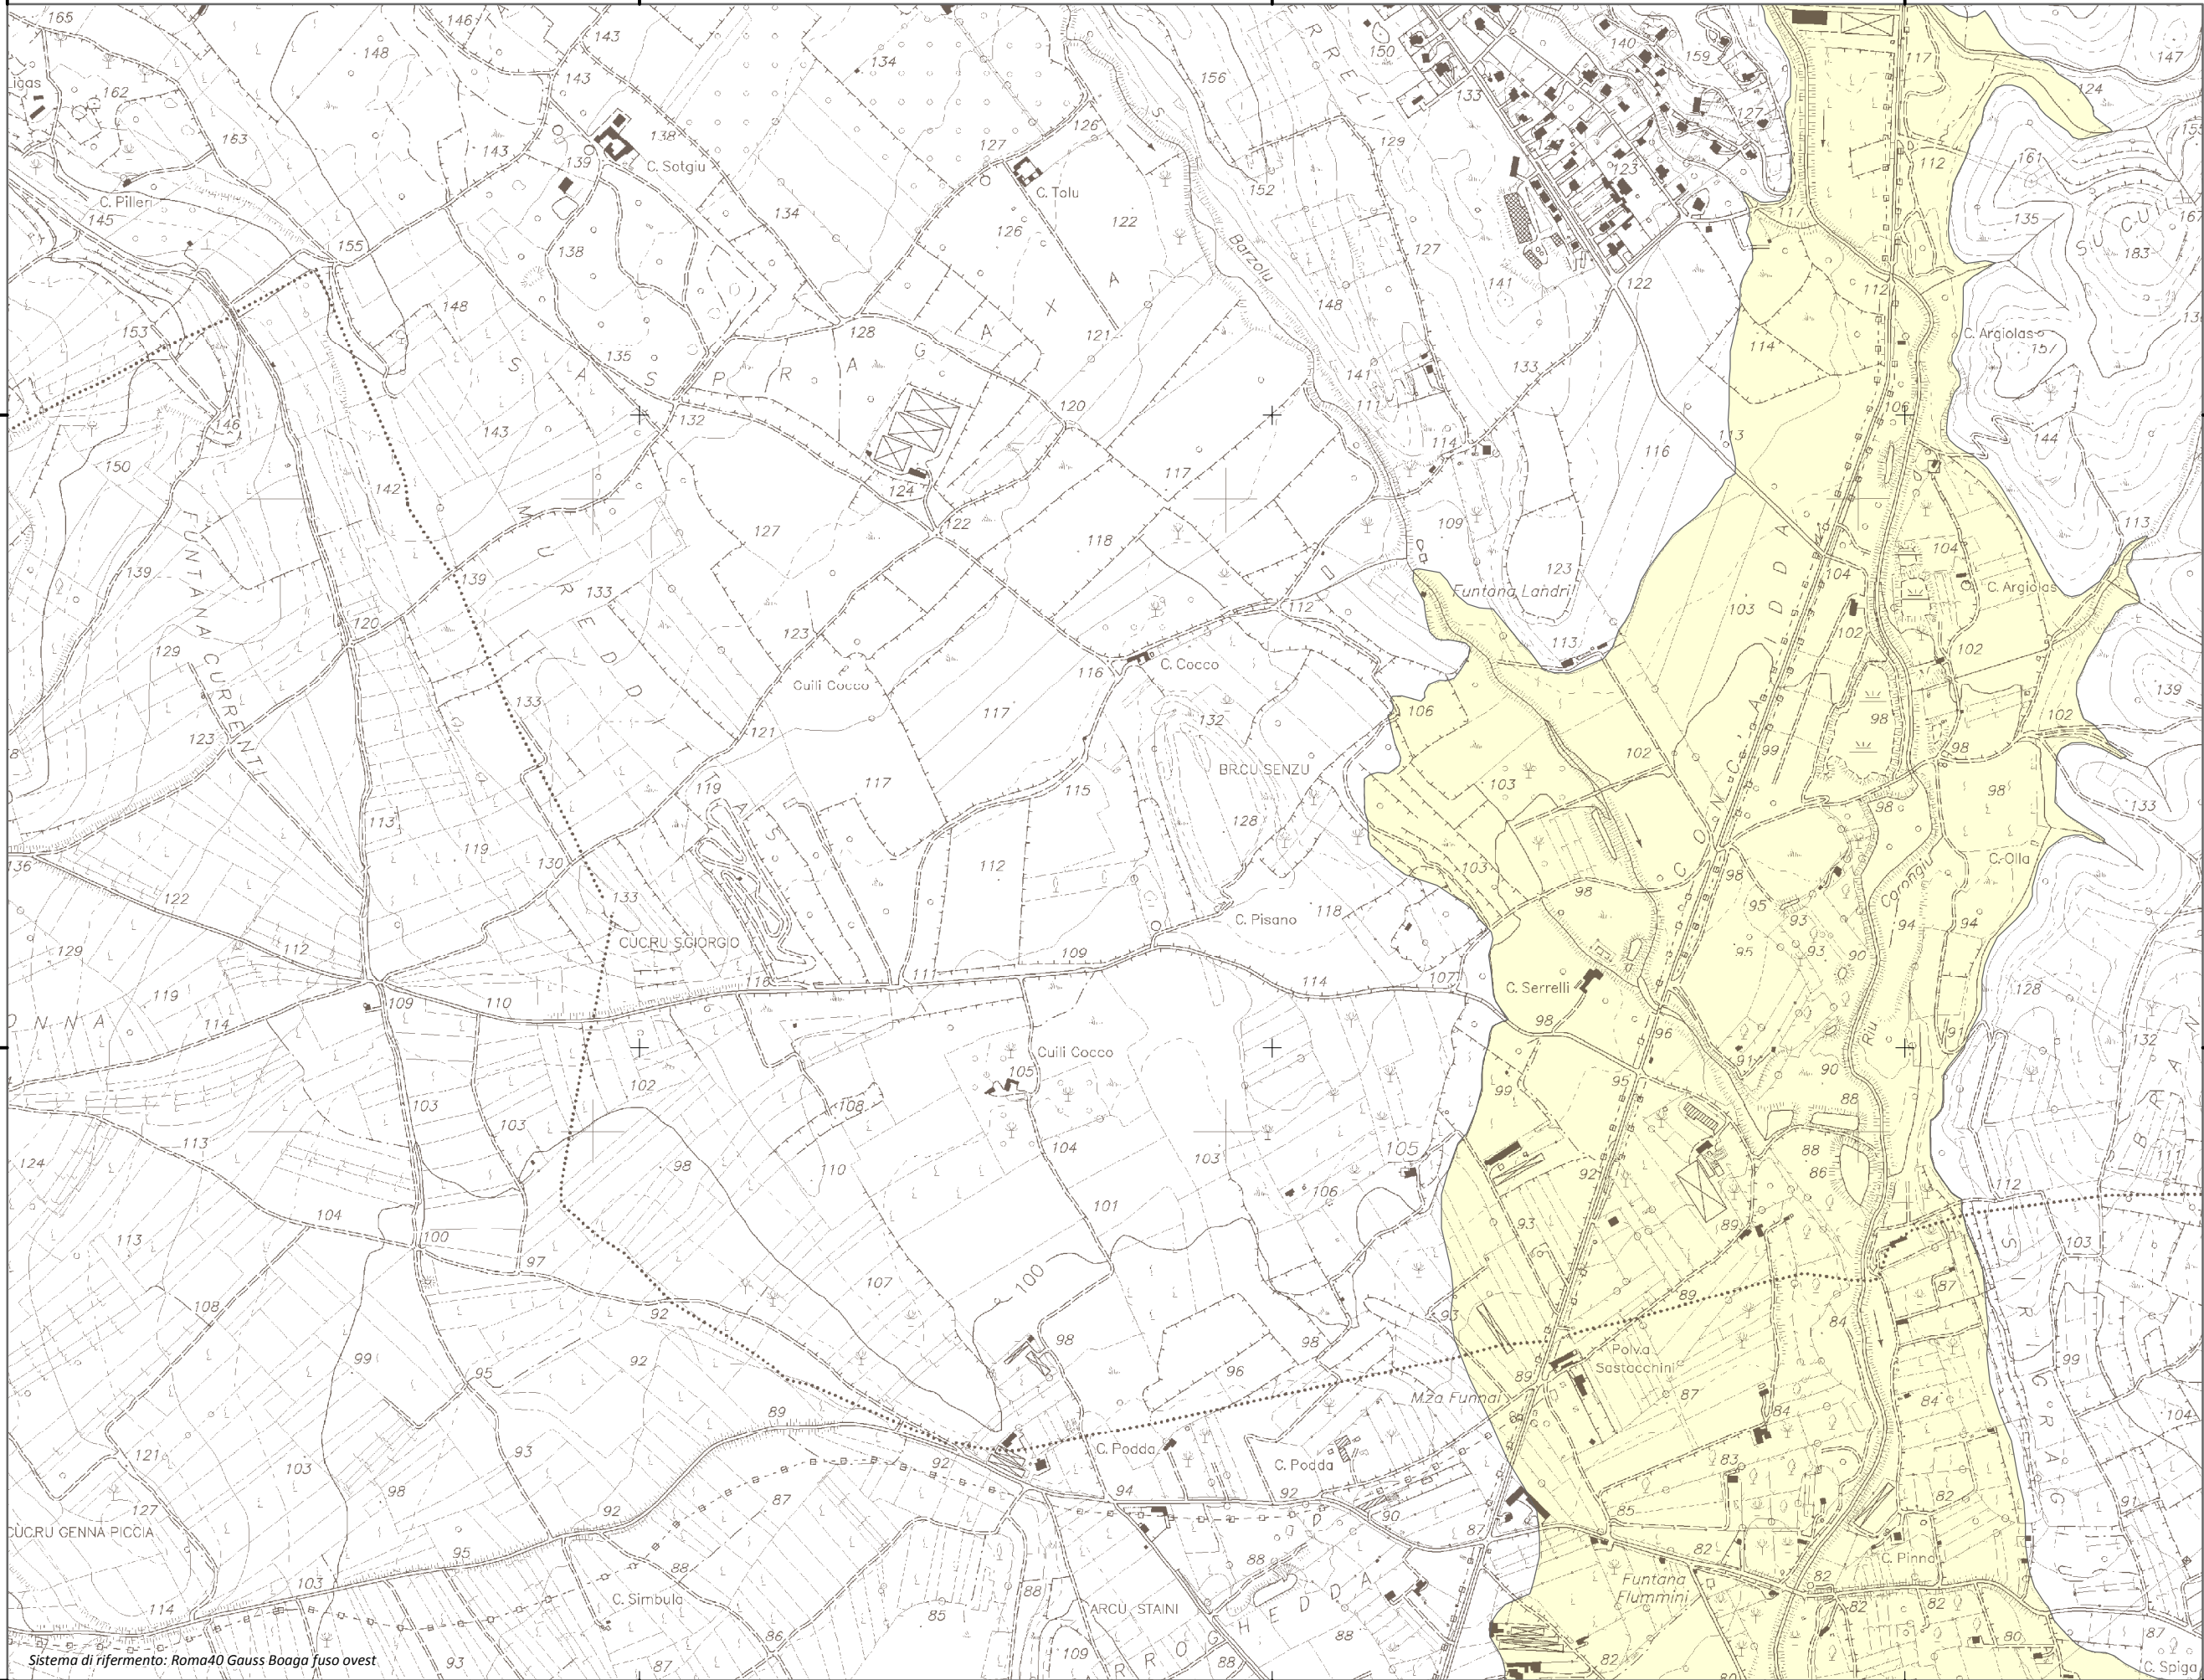

1.521.074

1.522.074

1.523.074

1.524.074

4.350.131

4.350.131

4.349.131

4.349.131

1.521.074

1.522.074

1.523.074

1.524.074

4.348.131

REGIONE AUTONOMA DE SARDEGNA
REGIONE AUTONOMA DELLA SARDEGNA
PRESIDENZA
PRESIDENZA
AUTORITA' DI BACINO REGIONALE DELLA SARDEGNA

Piano di Gestione del Rischio di Alluvioni

Mapa della Pericolosità da alluvione

Tavola:
Hi-0240

1. **Legenda**
   Classi di Pericolosità
2. P3 - Elevata
     Tr ≤ 50 anni
   - P2 - Media
     50 < Tr ≤ 200 anni
   - P1 - Bassa
     Tr > 200 anni

Sub Bacino:
7: Flumendosa-Campidano-Cixerri

Data: Luglio 2015	Revisione: 1.00

Scala 1:10.000

Sistema di riferimento: Roma40 Gauss Boaga fuso ovest