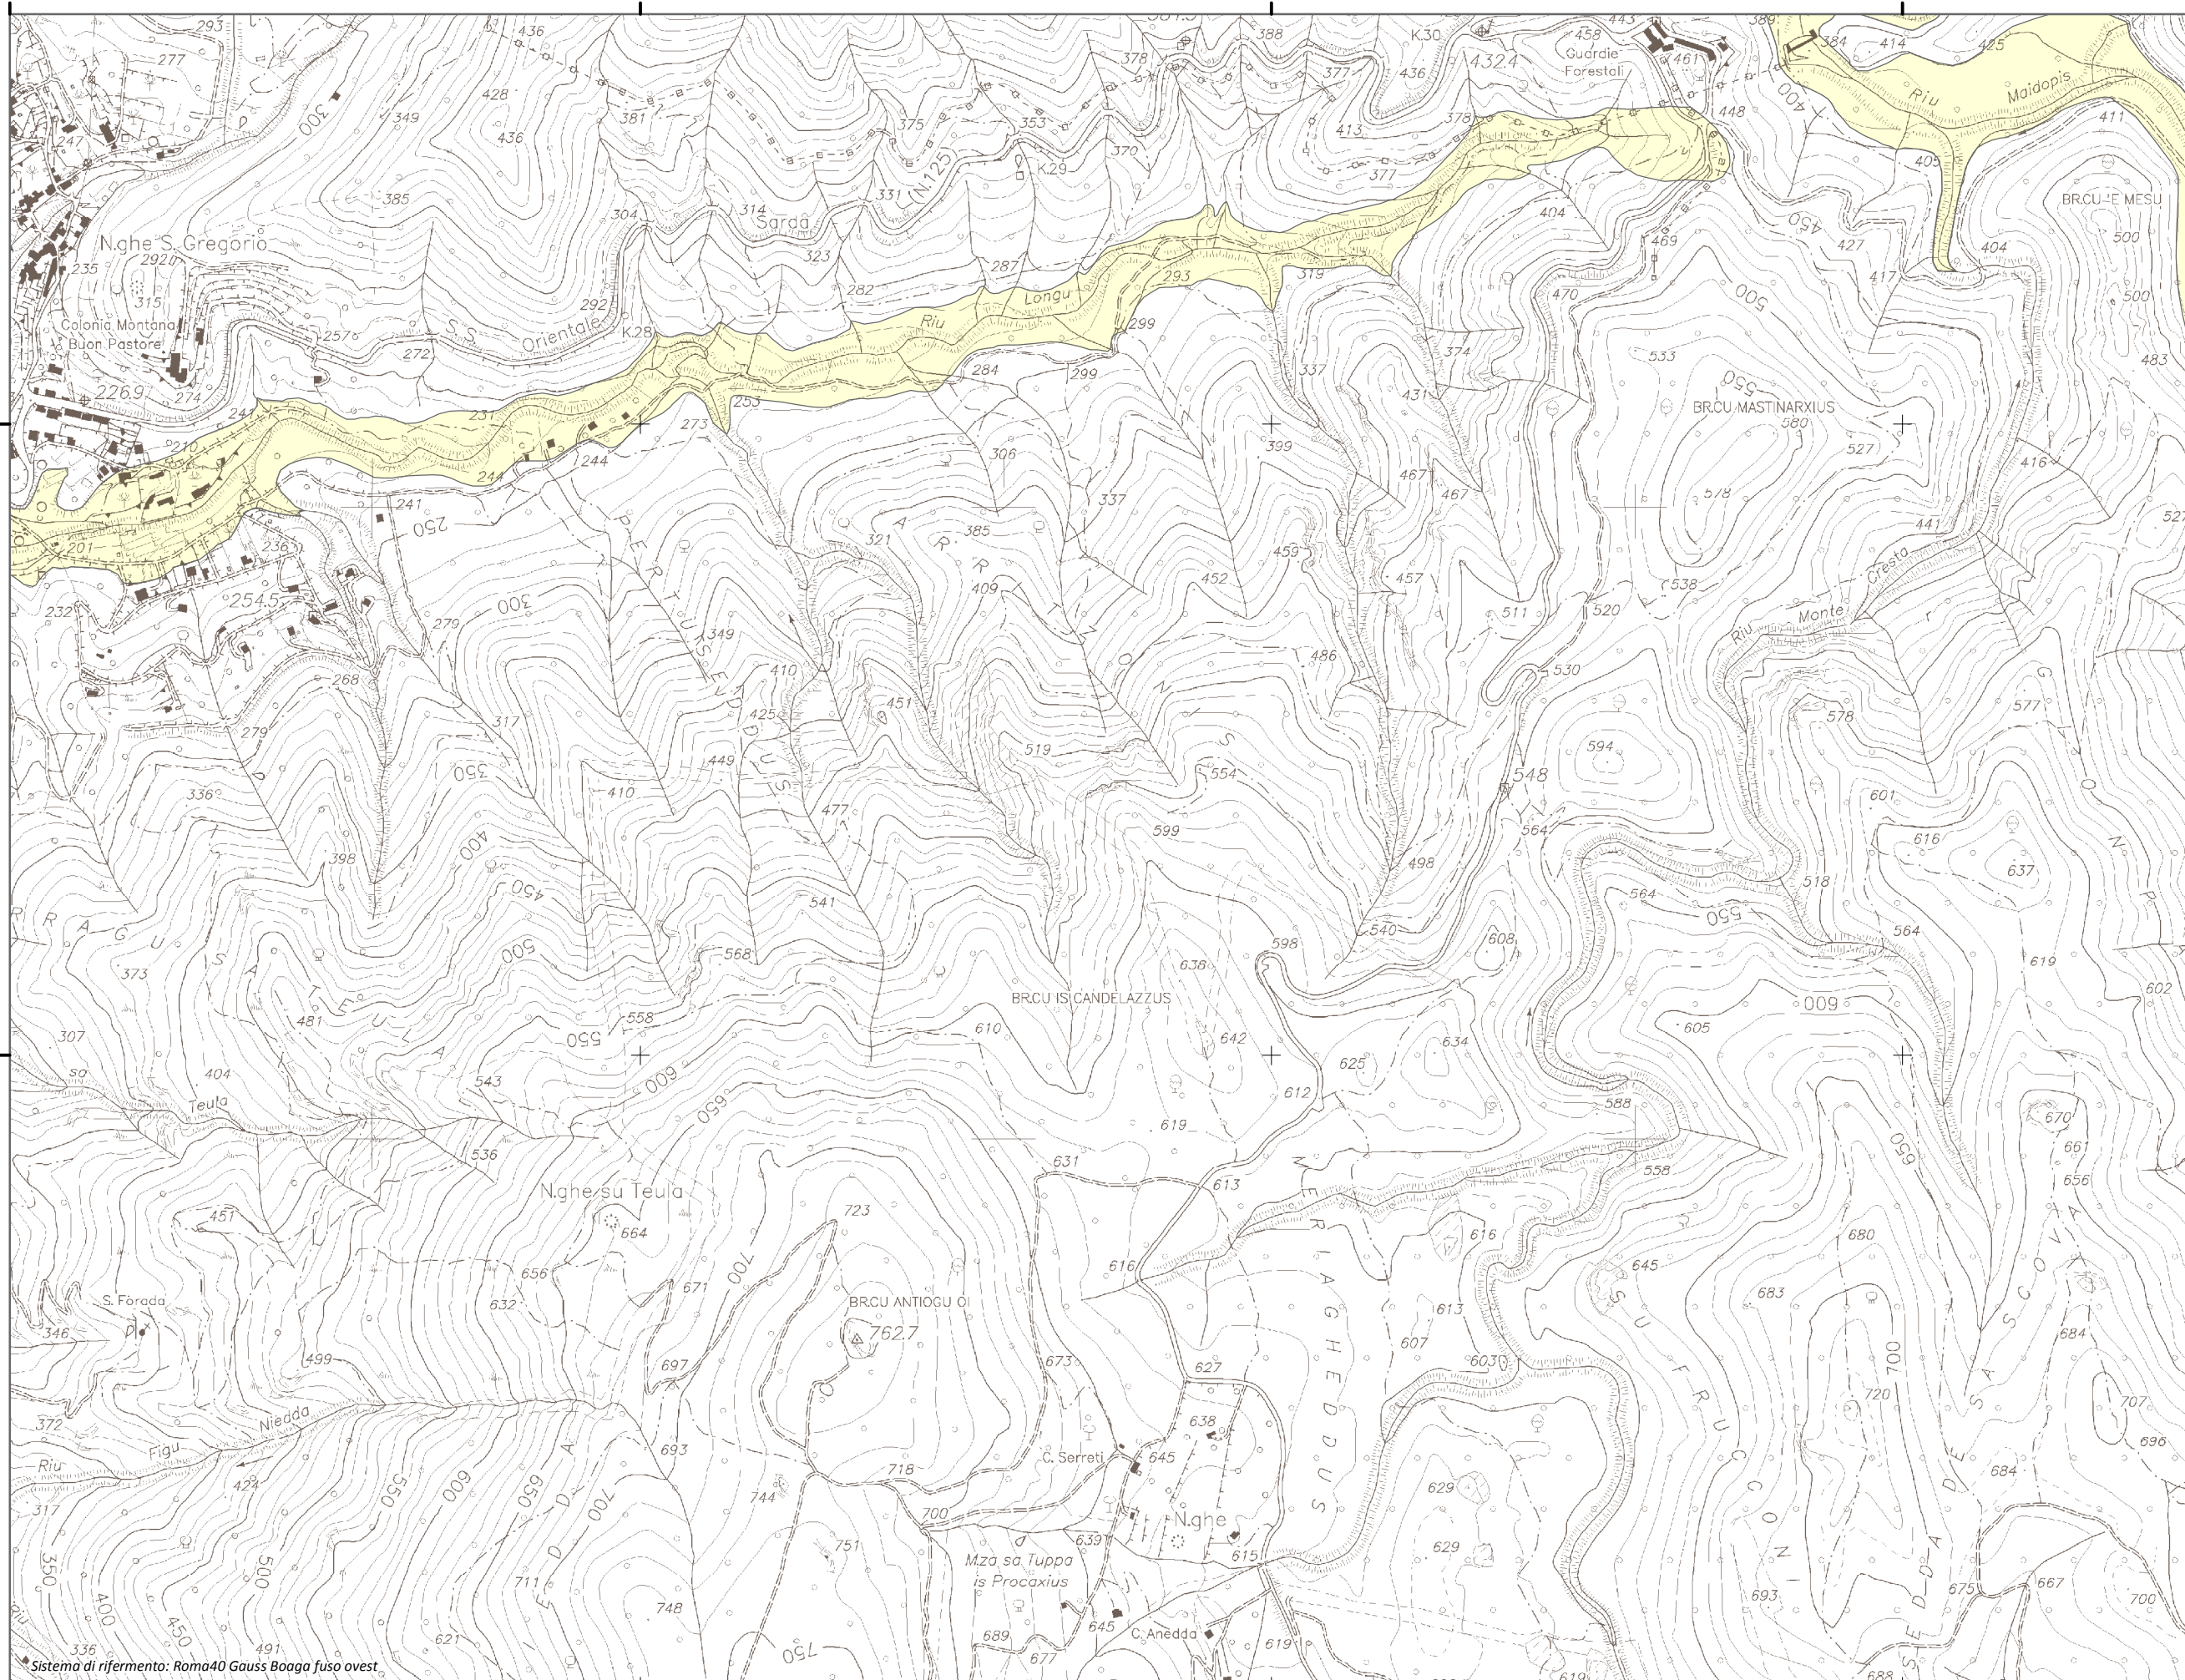

Mapa della Pericolosità da alluvione

Tavola:

Hi-0243

Legenda

Classi di Pericolosità

- P3 - Elevata
Tr ≤ 50 anni
- P2 - Media
50 < Tr ≤ 200 anni
- P1 - Bassa
Tr > 200 anni

Sub Bacino:

7: Flumendosa-Campidano-Cixerri

Data:

Luglio 2015

Revisione:

1.00

Scala 1:10.000

Sistema di riferimento: Roma40 Gauss Boaga fuso ovest