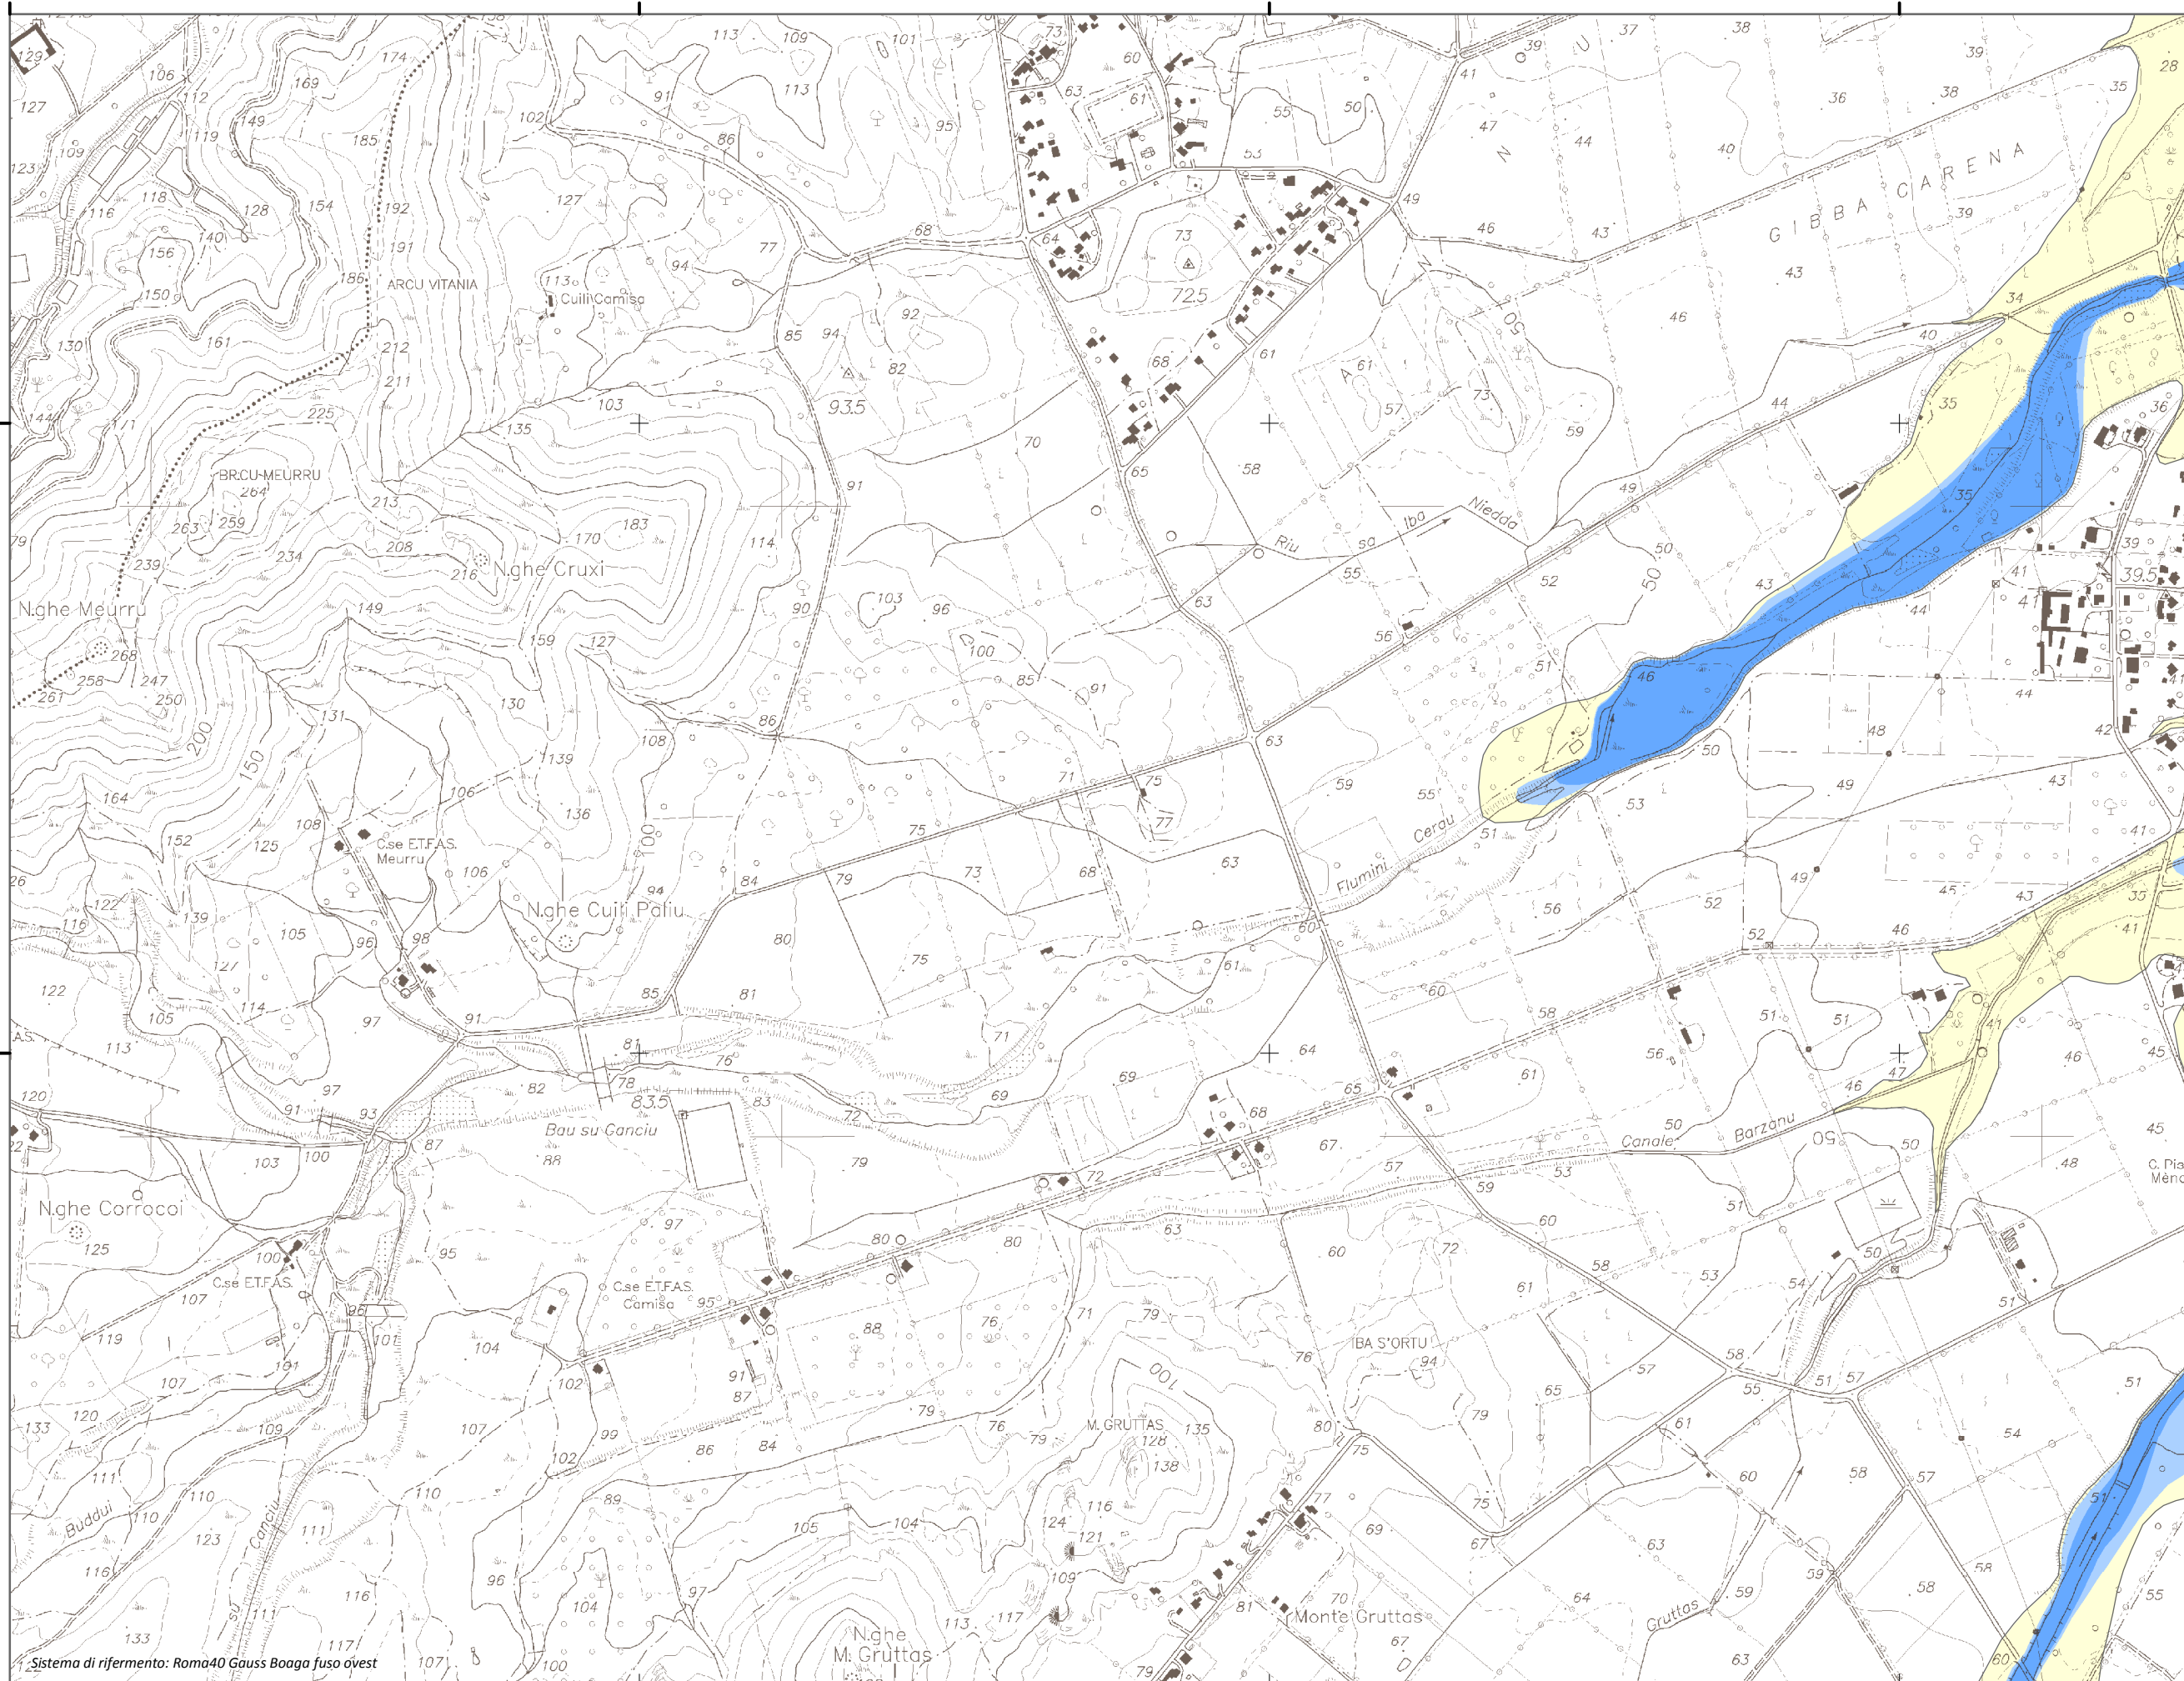

1.541.774

1.542.774

1.543.774

1.544.774

4.350.131

4.349.131

4.350.131

4.349.131

1.541.774

1.542.774

1.543.774

1.544.774

4.348.131

REGIONE AUTONOMA DE SARDEGNA
REGIONE AUTONOMA DELLA SARDEGNA
PRESIDENZA
PRESIDENZA
AUTORITA' DI BACINO REGIONALE DELLA SARDEGNA

**Piano di Gestione
del Rischio di Alluvioni**

**Mappa della
Pericolosità da alluvione**

Tavola:

Hi-0245

Legenda

Classi di Pericolosità

- P3 - Elevata
  Tr ≤ 50 anni
- P2 - Media
  50 < Tr ≤ 200 anni
- P1 - Bassa
  Tr > 200 anni

Sub Bacino:

7: Flumendosa-Campidano-Cixerri

Data:

Luglio 2015

Revisione:

1.00

Scala 1:10.000