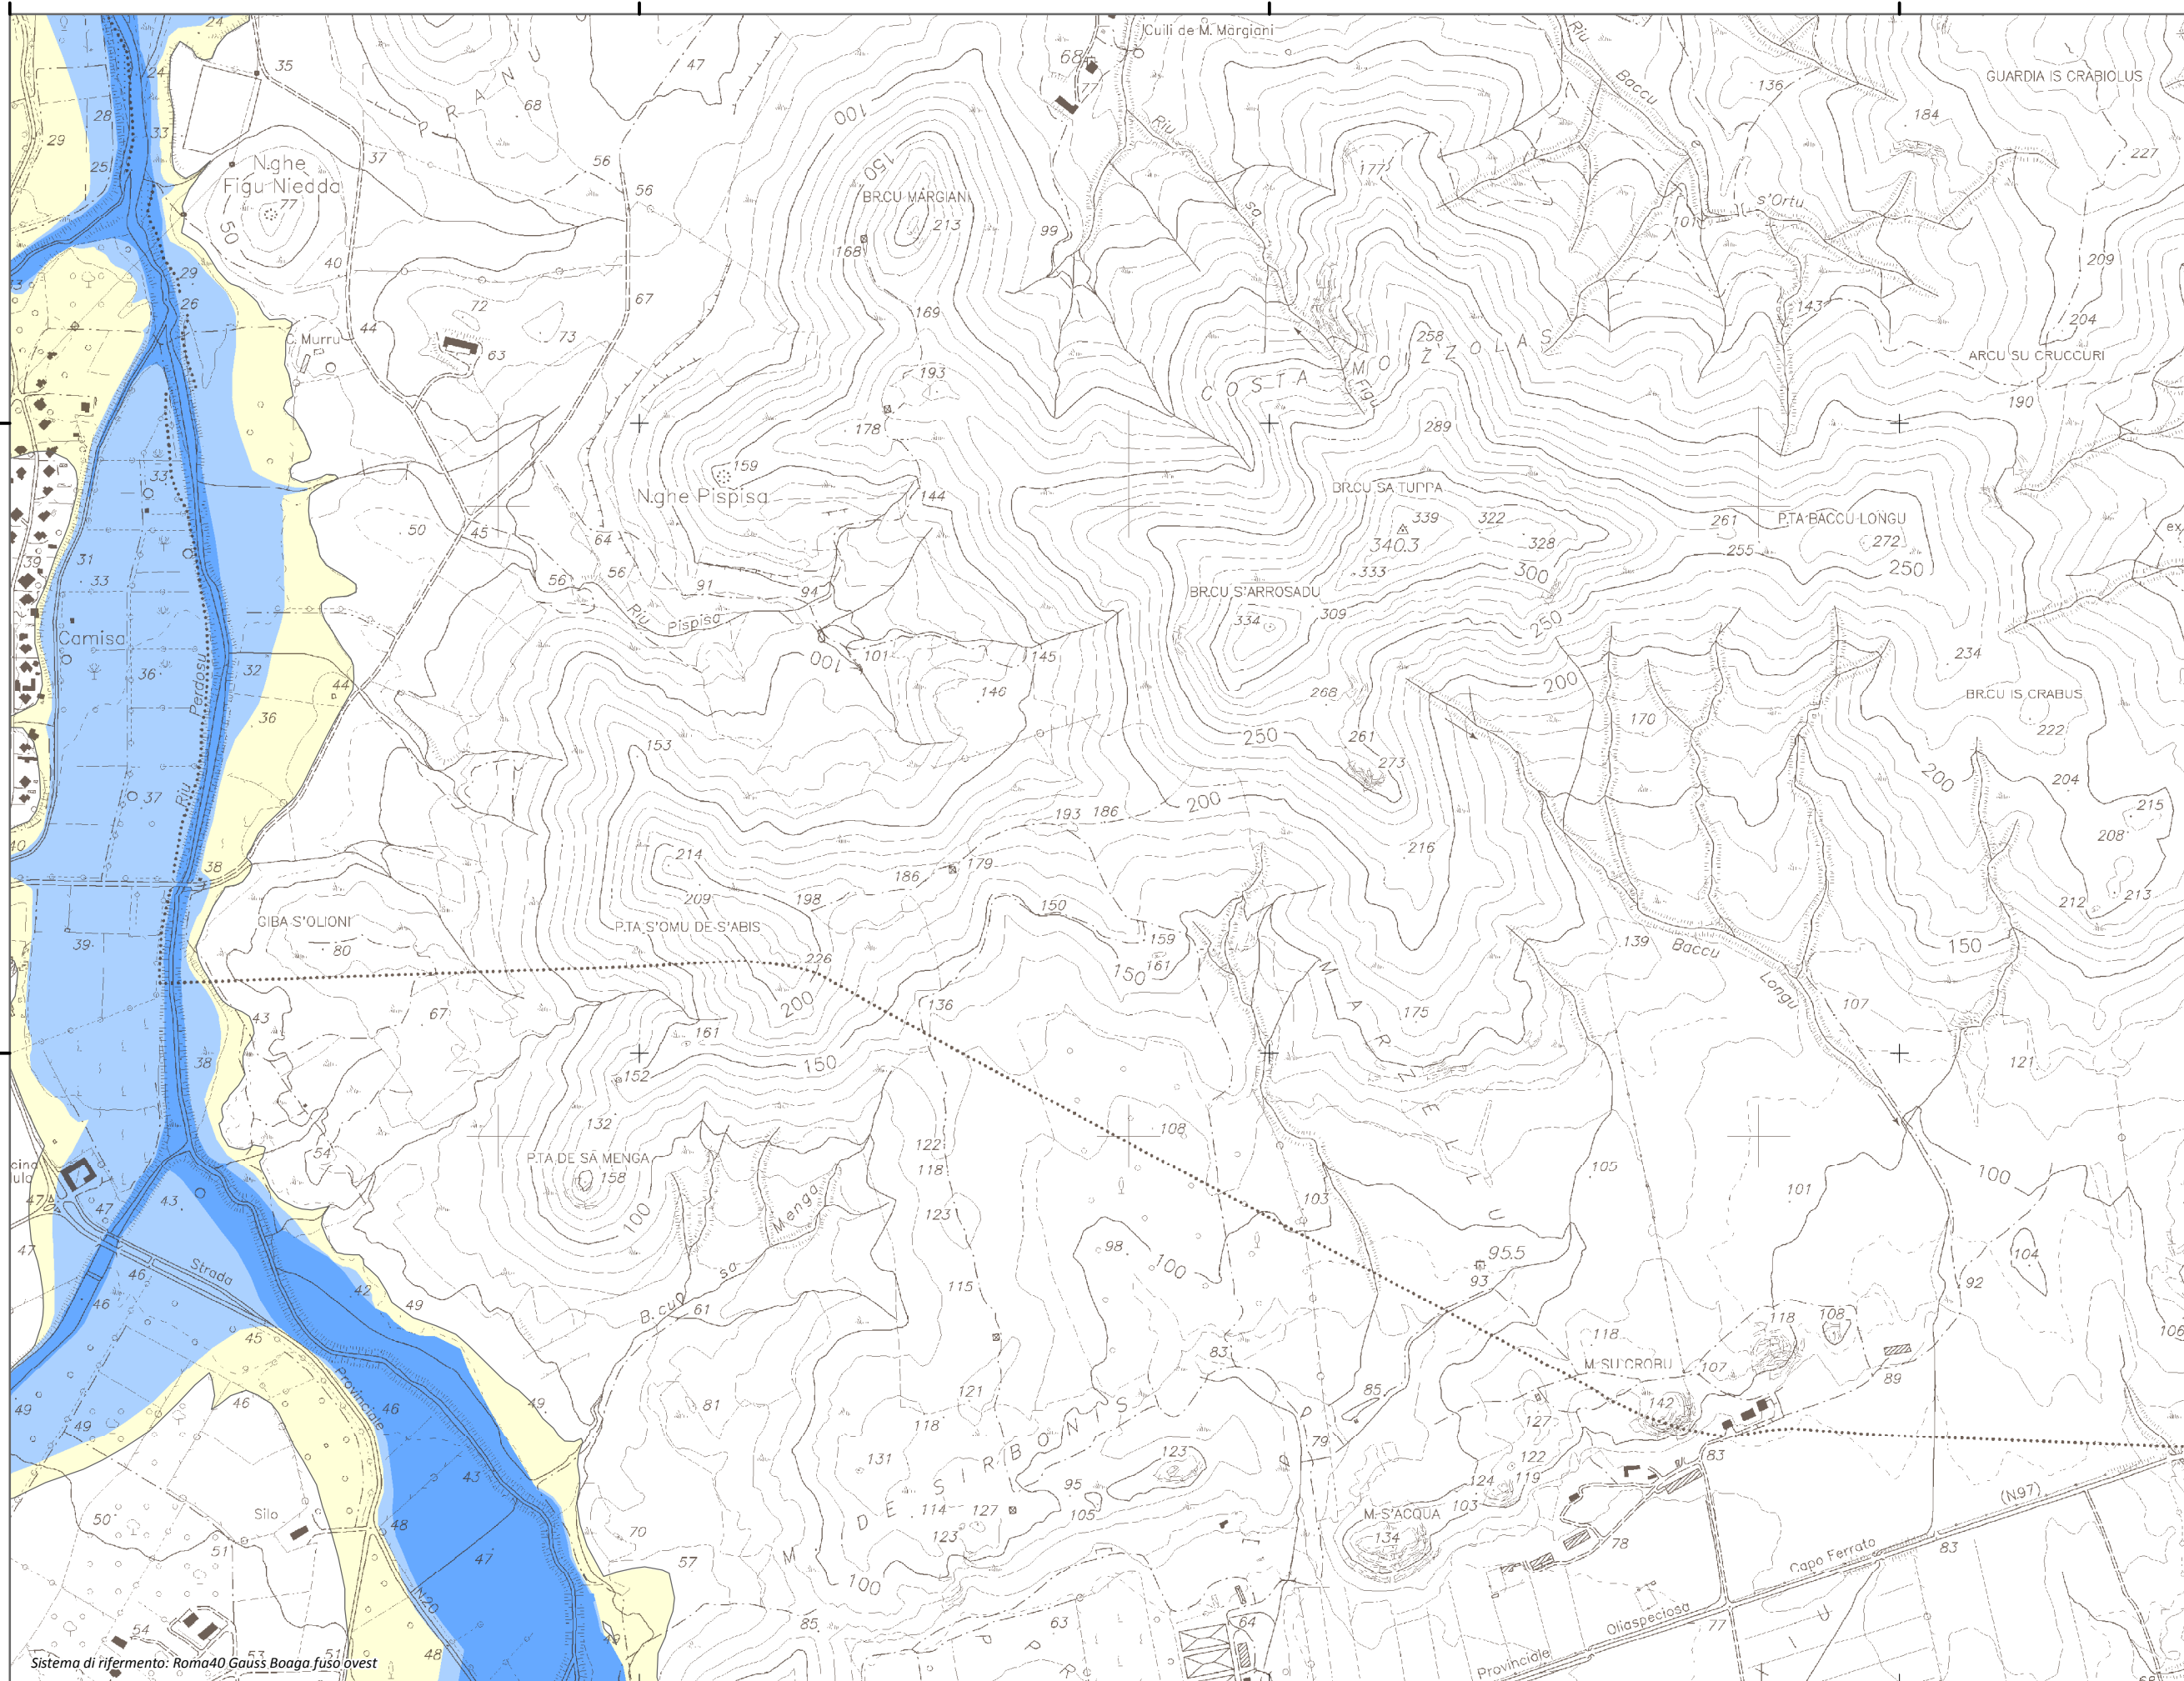

Mapa della Pericolosità da alluvione

Tavola:

Hi-0246

Legenda

Classi di Pericolosità

- P3 - Elevata
Tr ≤ 50 anni
- P2 - Media
50 < Tr ≤ 200 anni
- P1 - Bassa
Tr > 200 anni

Sub Bacino:

7: Flumendosa-Campidano-Cixerri

Data:

Luglio 2015

Revisione:

1.00

Scala 1:10.000

Sistema di riferimento: Roma40 Gauss Boaga fuso ovest