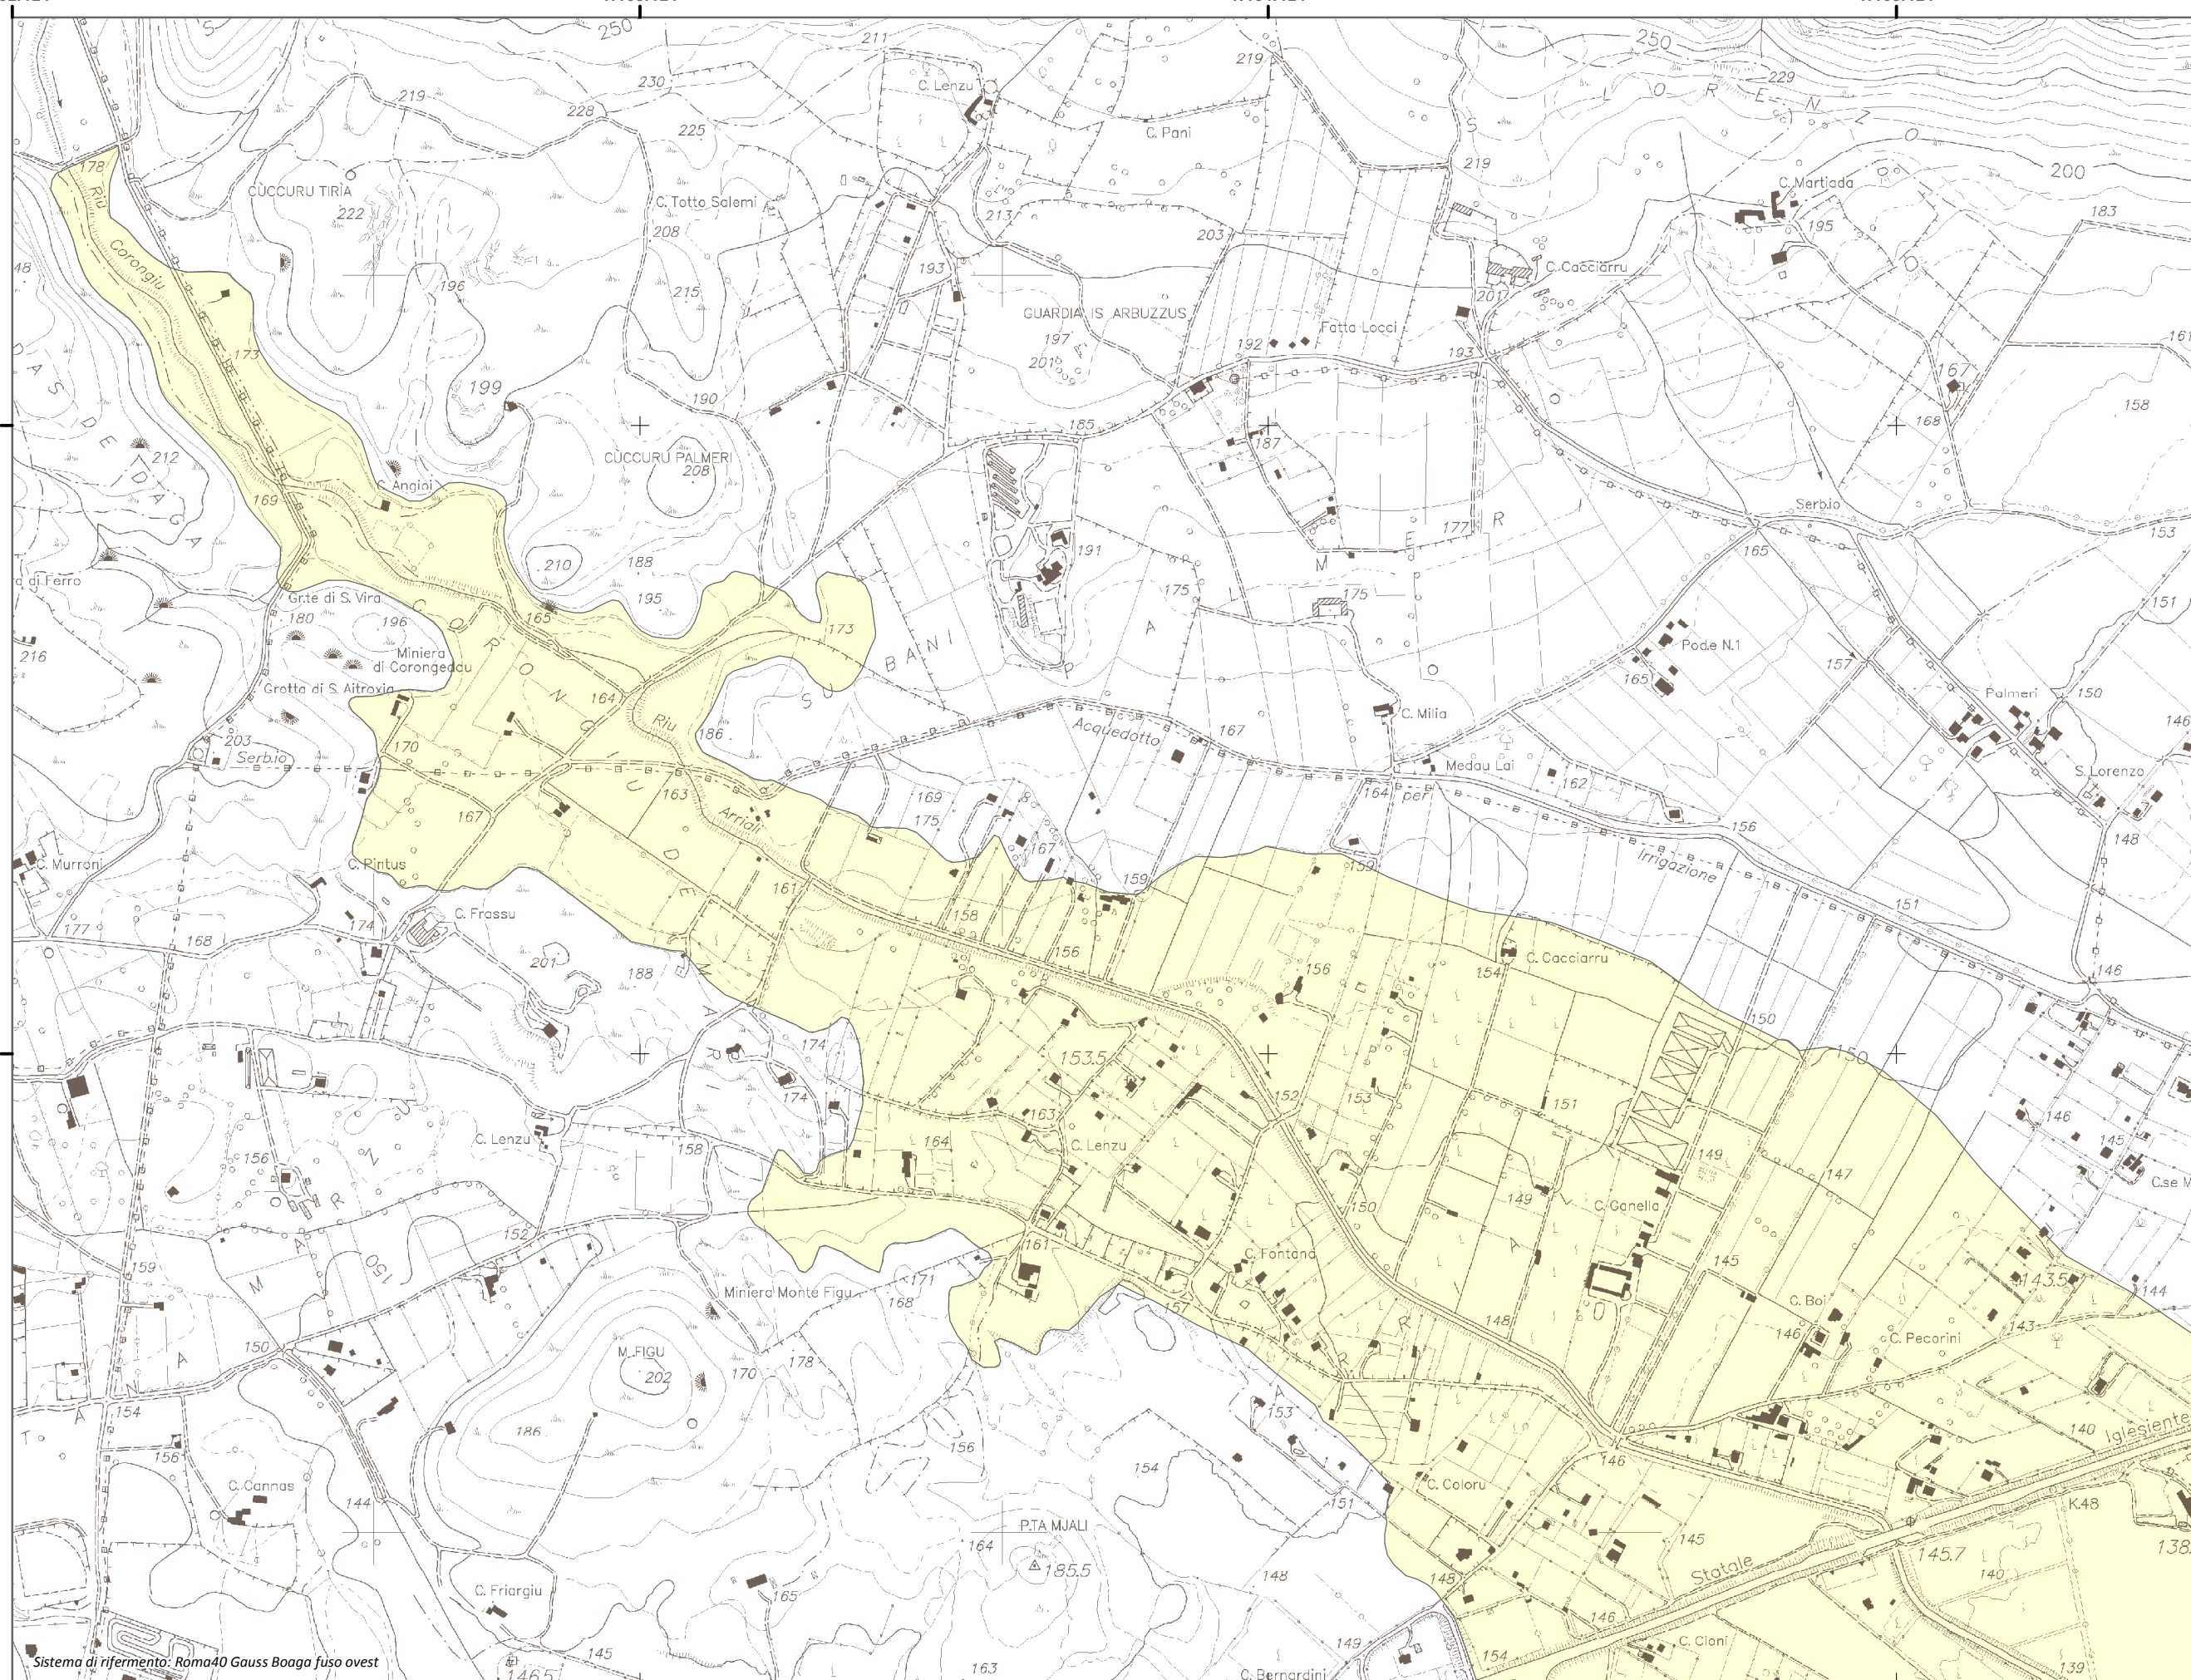

#### Mapa della Pericolosità da alluvione

Tavola:  
**Hi-0248**

- Legenda**  
**Classi di Pericolosità**
- P3 - Elevata  
Tr ≤ 50 anni
  - P2 - Media  
50 < Tr ≤ 200 anni
  - P1 - Bassa  
Tr > 200 anni

Sub Bacino:  
**7: Flumendosa-Campidano-Cixerri**

Data: **Luglio 2015**      Revisione: **1.00**

Scala 1:10.000

4.351.761

4.351.761

1.462.424

1.463.424

1.464.424

1.465.424

4.350.761

Sistema di riferimento: Roma40 Gauss Boaga fuso ovest