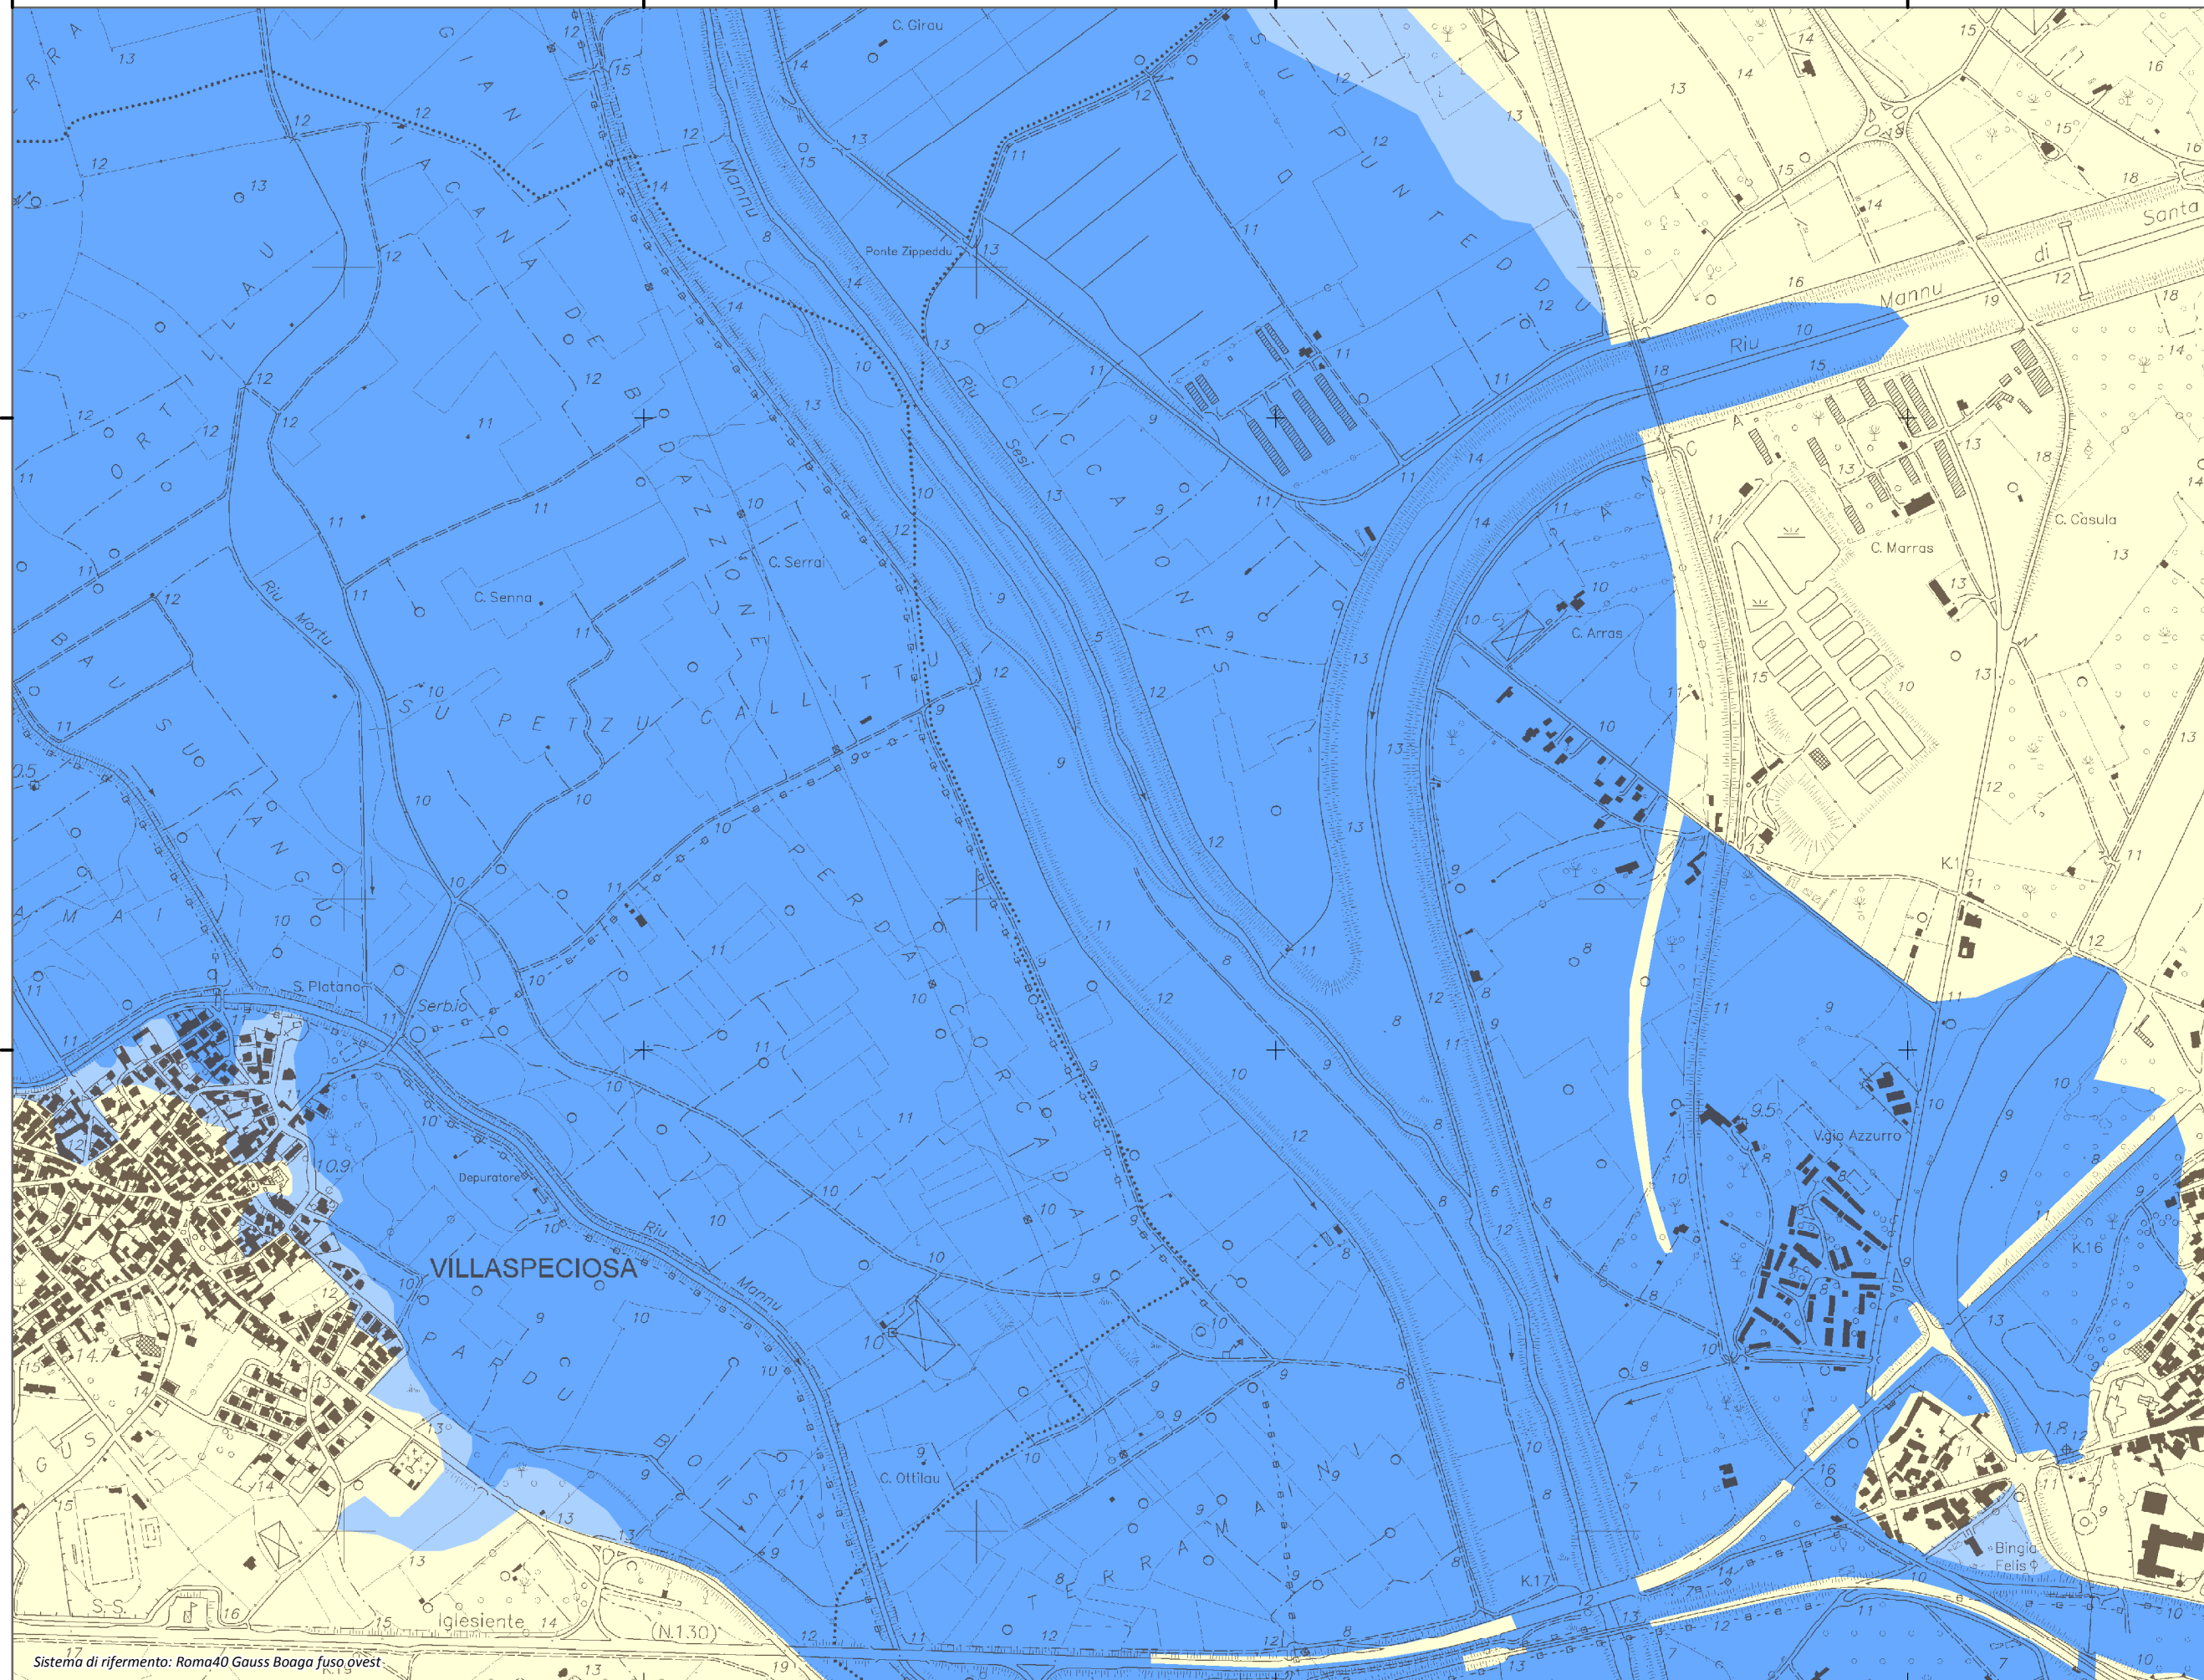

Mapa della Pericolosità da alluvione

Tavola:

Hi-0257

Legenda

Classi di Pericolosità

- P3 - Elevata
Tr ≤ 50 anni
- P2 - Media
50 < Tr ≤ 200 anni
- P1 - Bassa
Tr > 200 anni

Sub Bacino:
7: Flumendosa-Campidano-Cixerri

Data: Luglio 2015	Revisione: 1.00
----------------------	--------------------

Scala 1:10.000

Sistema di riferimento: Roma40 Gauss Boaga fuso ovest