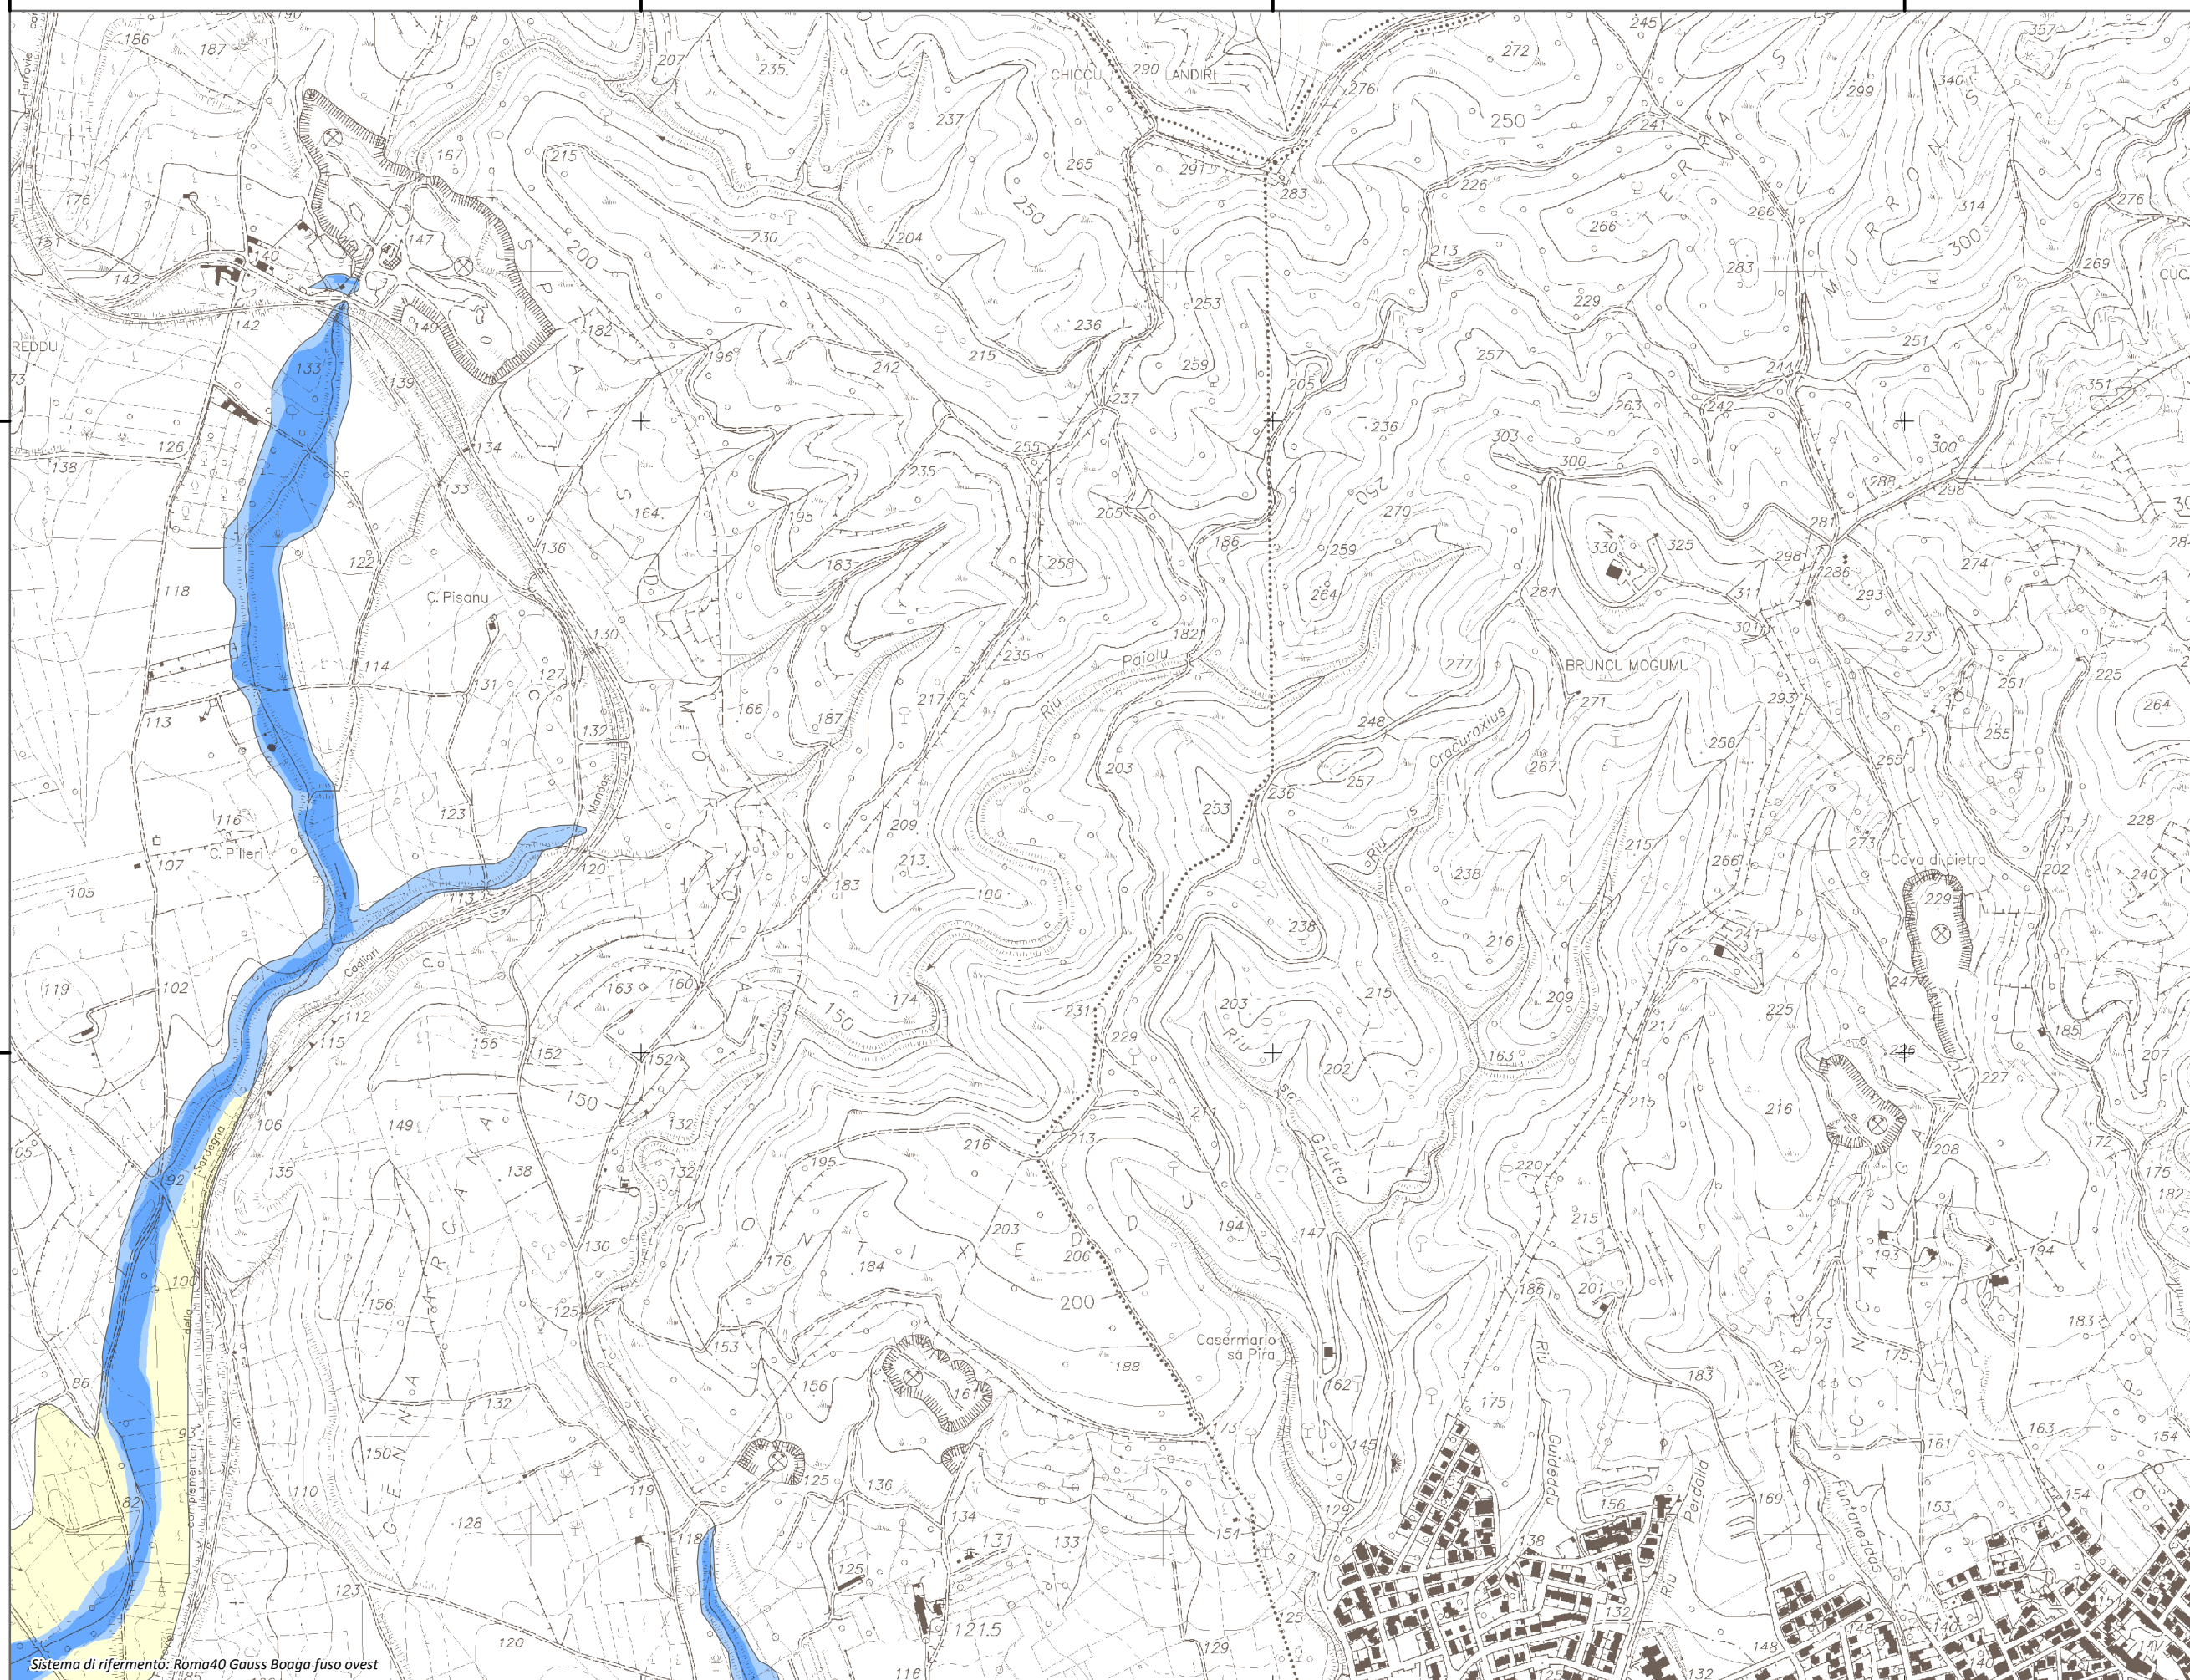

Mapa della Pericolosità da alluvione

Tavola:

Hi-0263

Legenda

Classi di Pericolosità

- P3 - Elevata
Tr ≤ 50 anni
- P2 - Media
50 < Tr ≤ 200 anni
- P1 - Bassa
Tr > 200 anni

Sub Bacino:

7: Flumendosa-Campidano-Cixerri

Data:

Luglio 2015

Revisione:

1.00

Scala 1:10.000

Sistema di riferimento: Roma40 Gauss Boaga fuso ovest