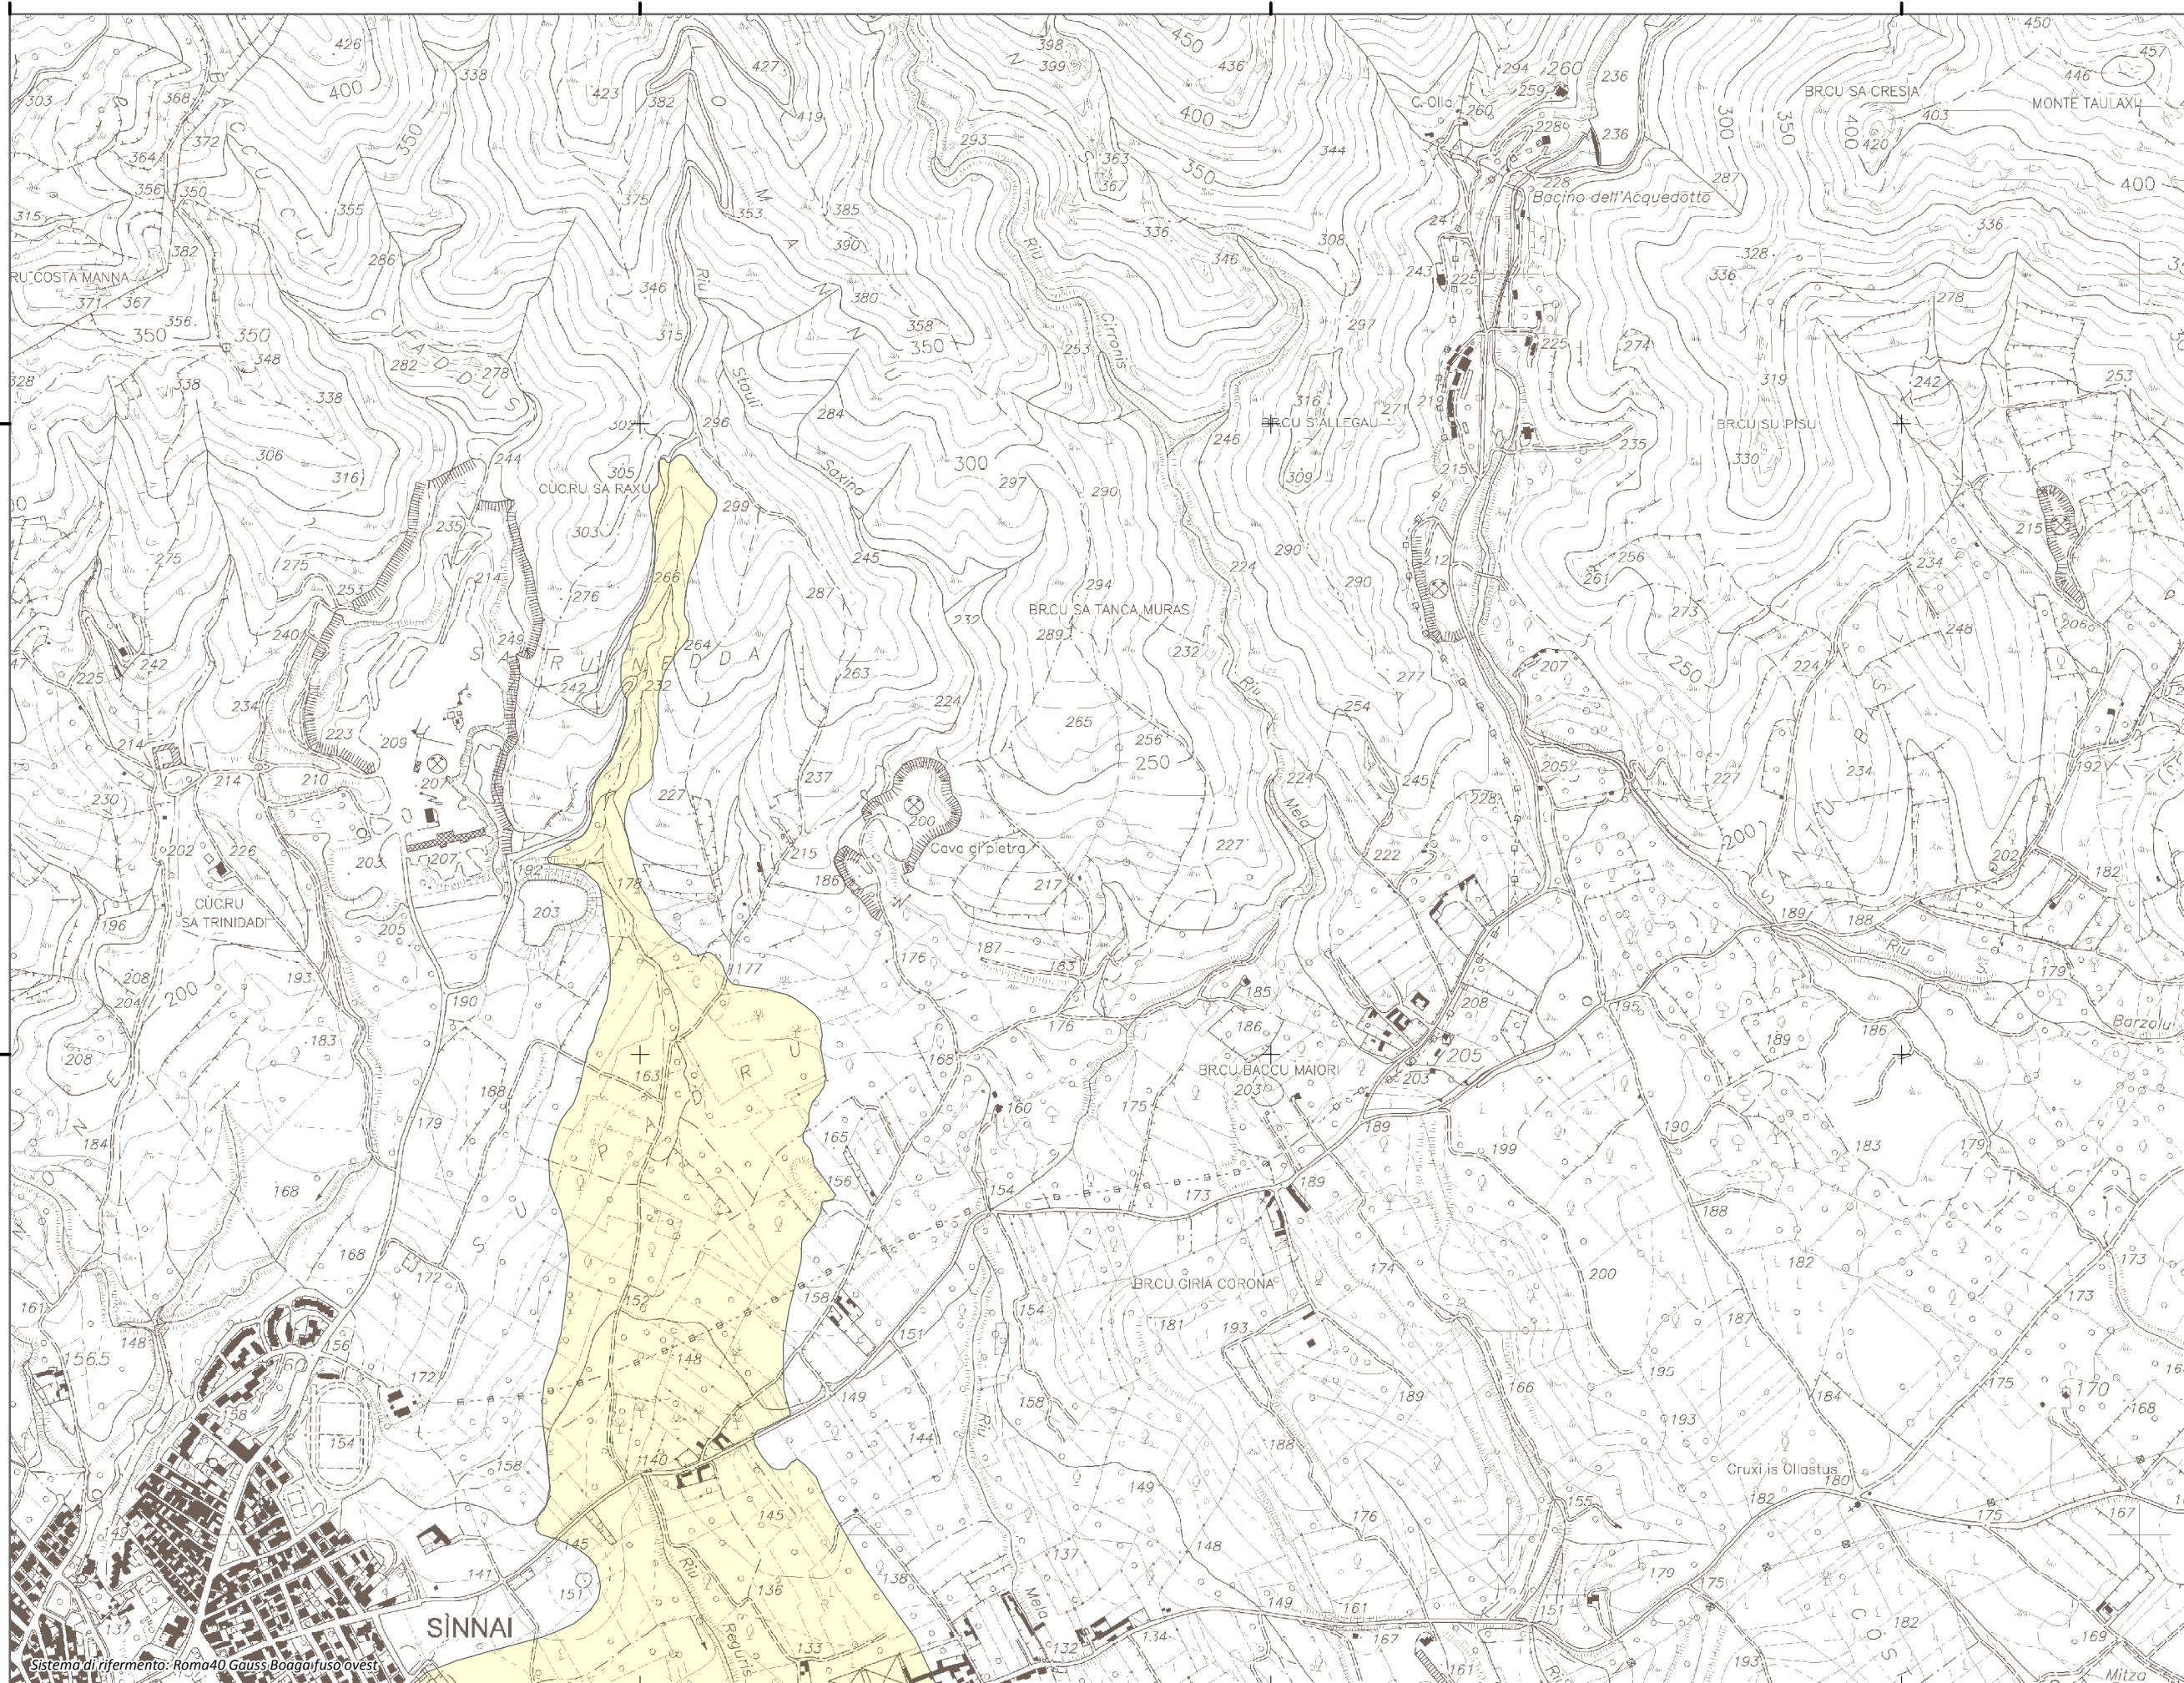

1.517.624

1.518.624

1.519.624

1.520.624

4.352.761

4.351.761

4.352.761

4.351.761

4.350.761

REGIONE AUTONOMA DE SARDEGNA
REGIONE AUTONOMA DELLA SARDEGNA
PRESIDENZA
PRESIDENZA
AUTORITA' DI BACINO REGIONALE DELLA SARDEGNA

**Piano di Gestione
del Rischio di Alluvioni**

**Mappa della
Pericolosità da alluvione**

Tavola:
Hi-0264

1. **Legenda**
   Classi di Pericolosità
2. P3 - Elevata
     Tr ≤ 50 anni
   - P2 - Media
     50 < Tr ≤ 200 anni
   - P1 - Bassa
     Tr > 200 anni

Sub Bacino:
7: Flumendosa-Campidano-Cixerri

Data: Luglio 2015	Revisione: 1.00

Scala 1:10.000