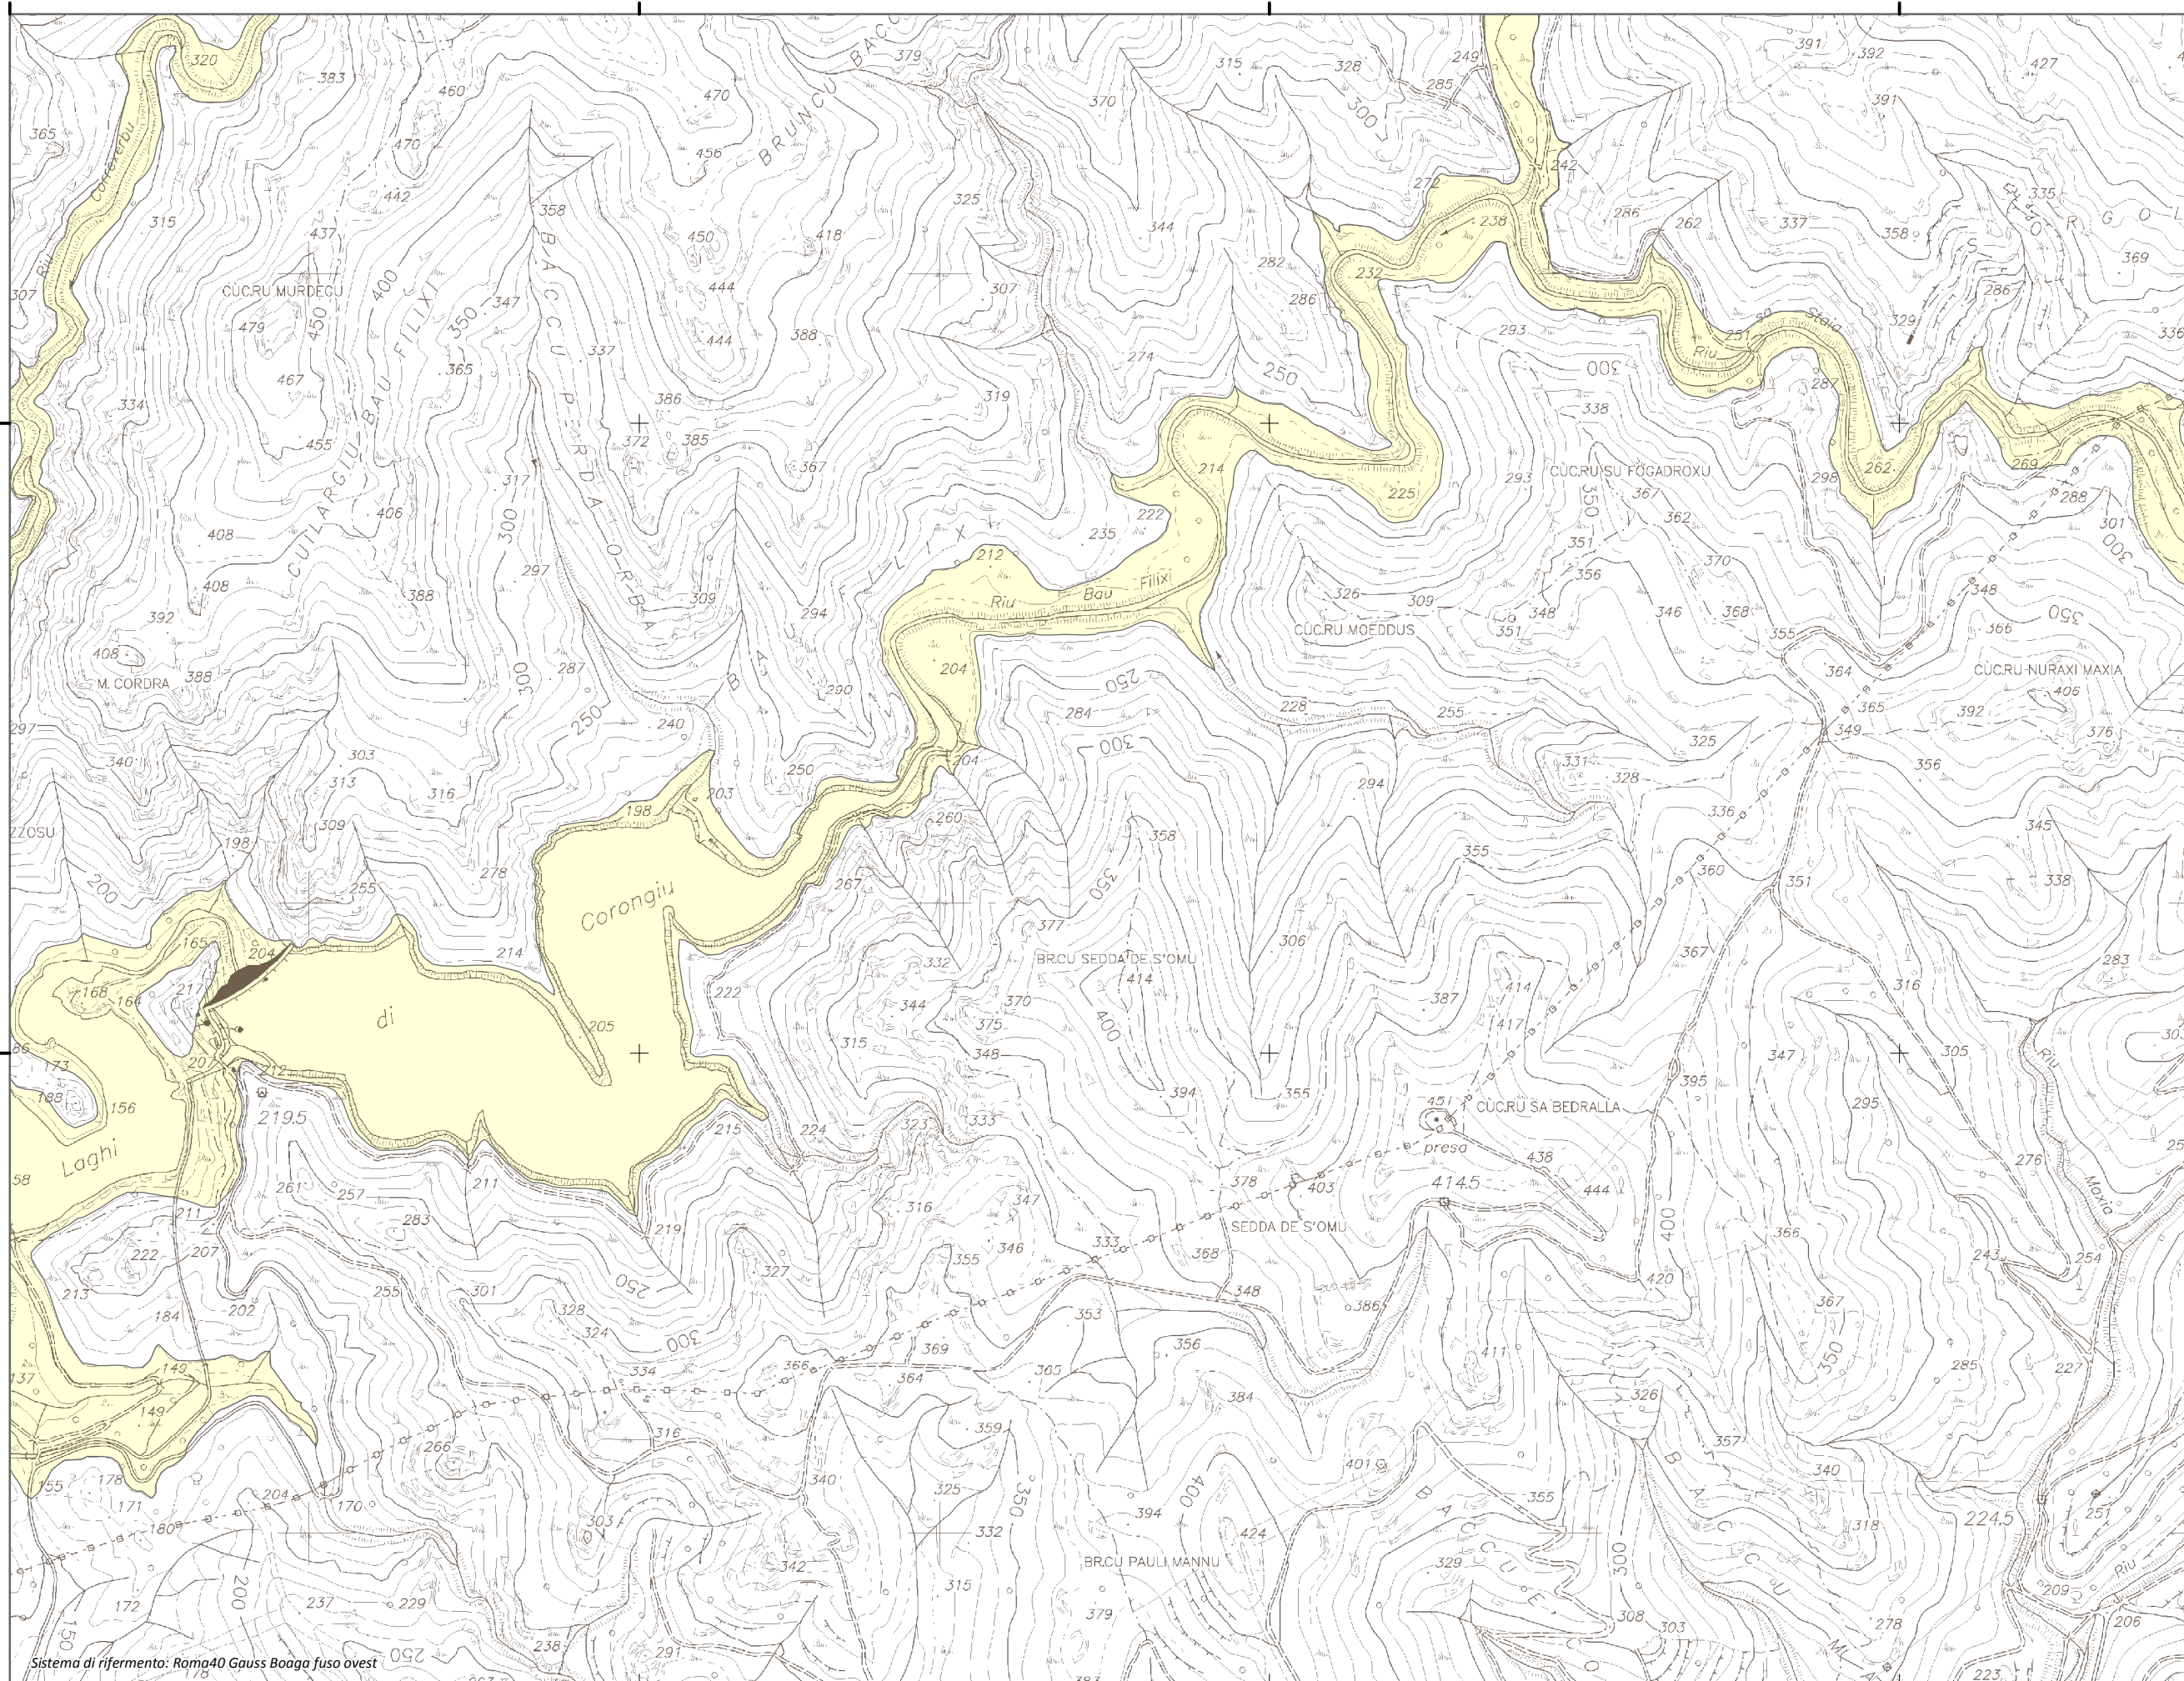

Mappa della Pericolosità da alluvione

Tavola:

Hi-0266

Legenda

Classi di Pericolosità

- P3 - Elevata
Tr ≤ 50 anni
- P2 - Media
50 < Tr ≤ 200 anni
- P1 - Bassa
Tr > 200 anni

Sub Bacino:

7: Flumendosa-Campidano-Cixerri

Data:

Luglio 2015

Revisione:

1.00

Scala 1:10.000

Sistema di riferimento: Roma40 Gauss Boaga fuso ovest