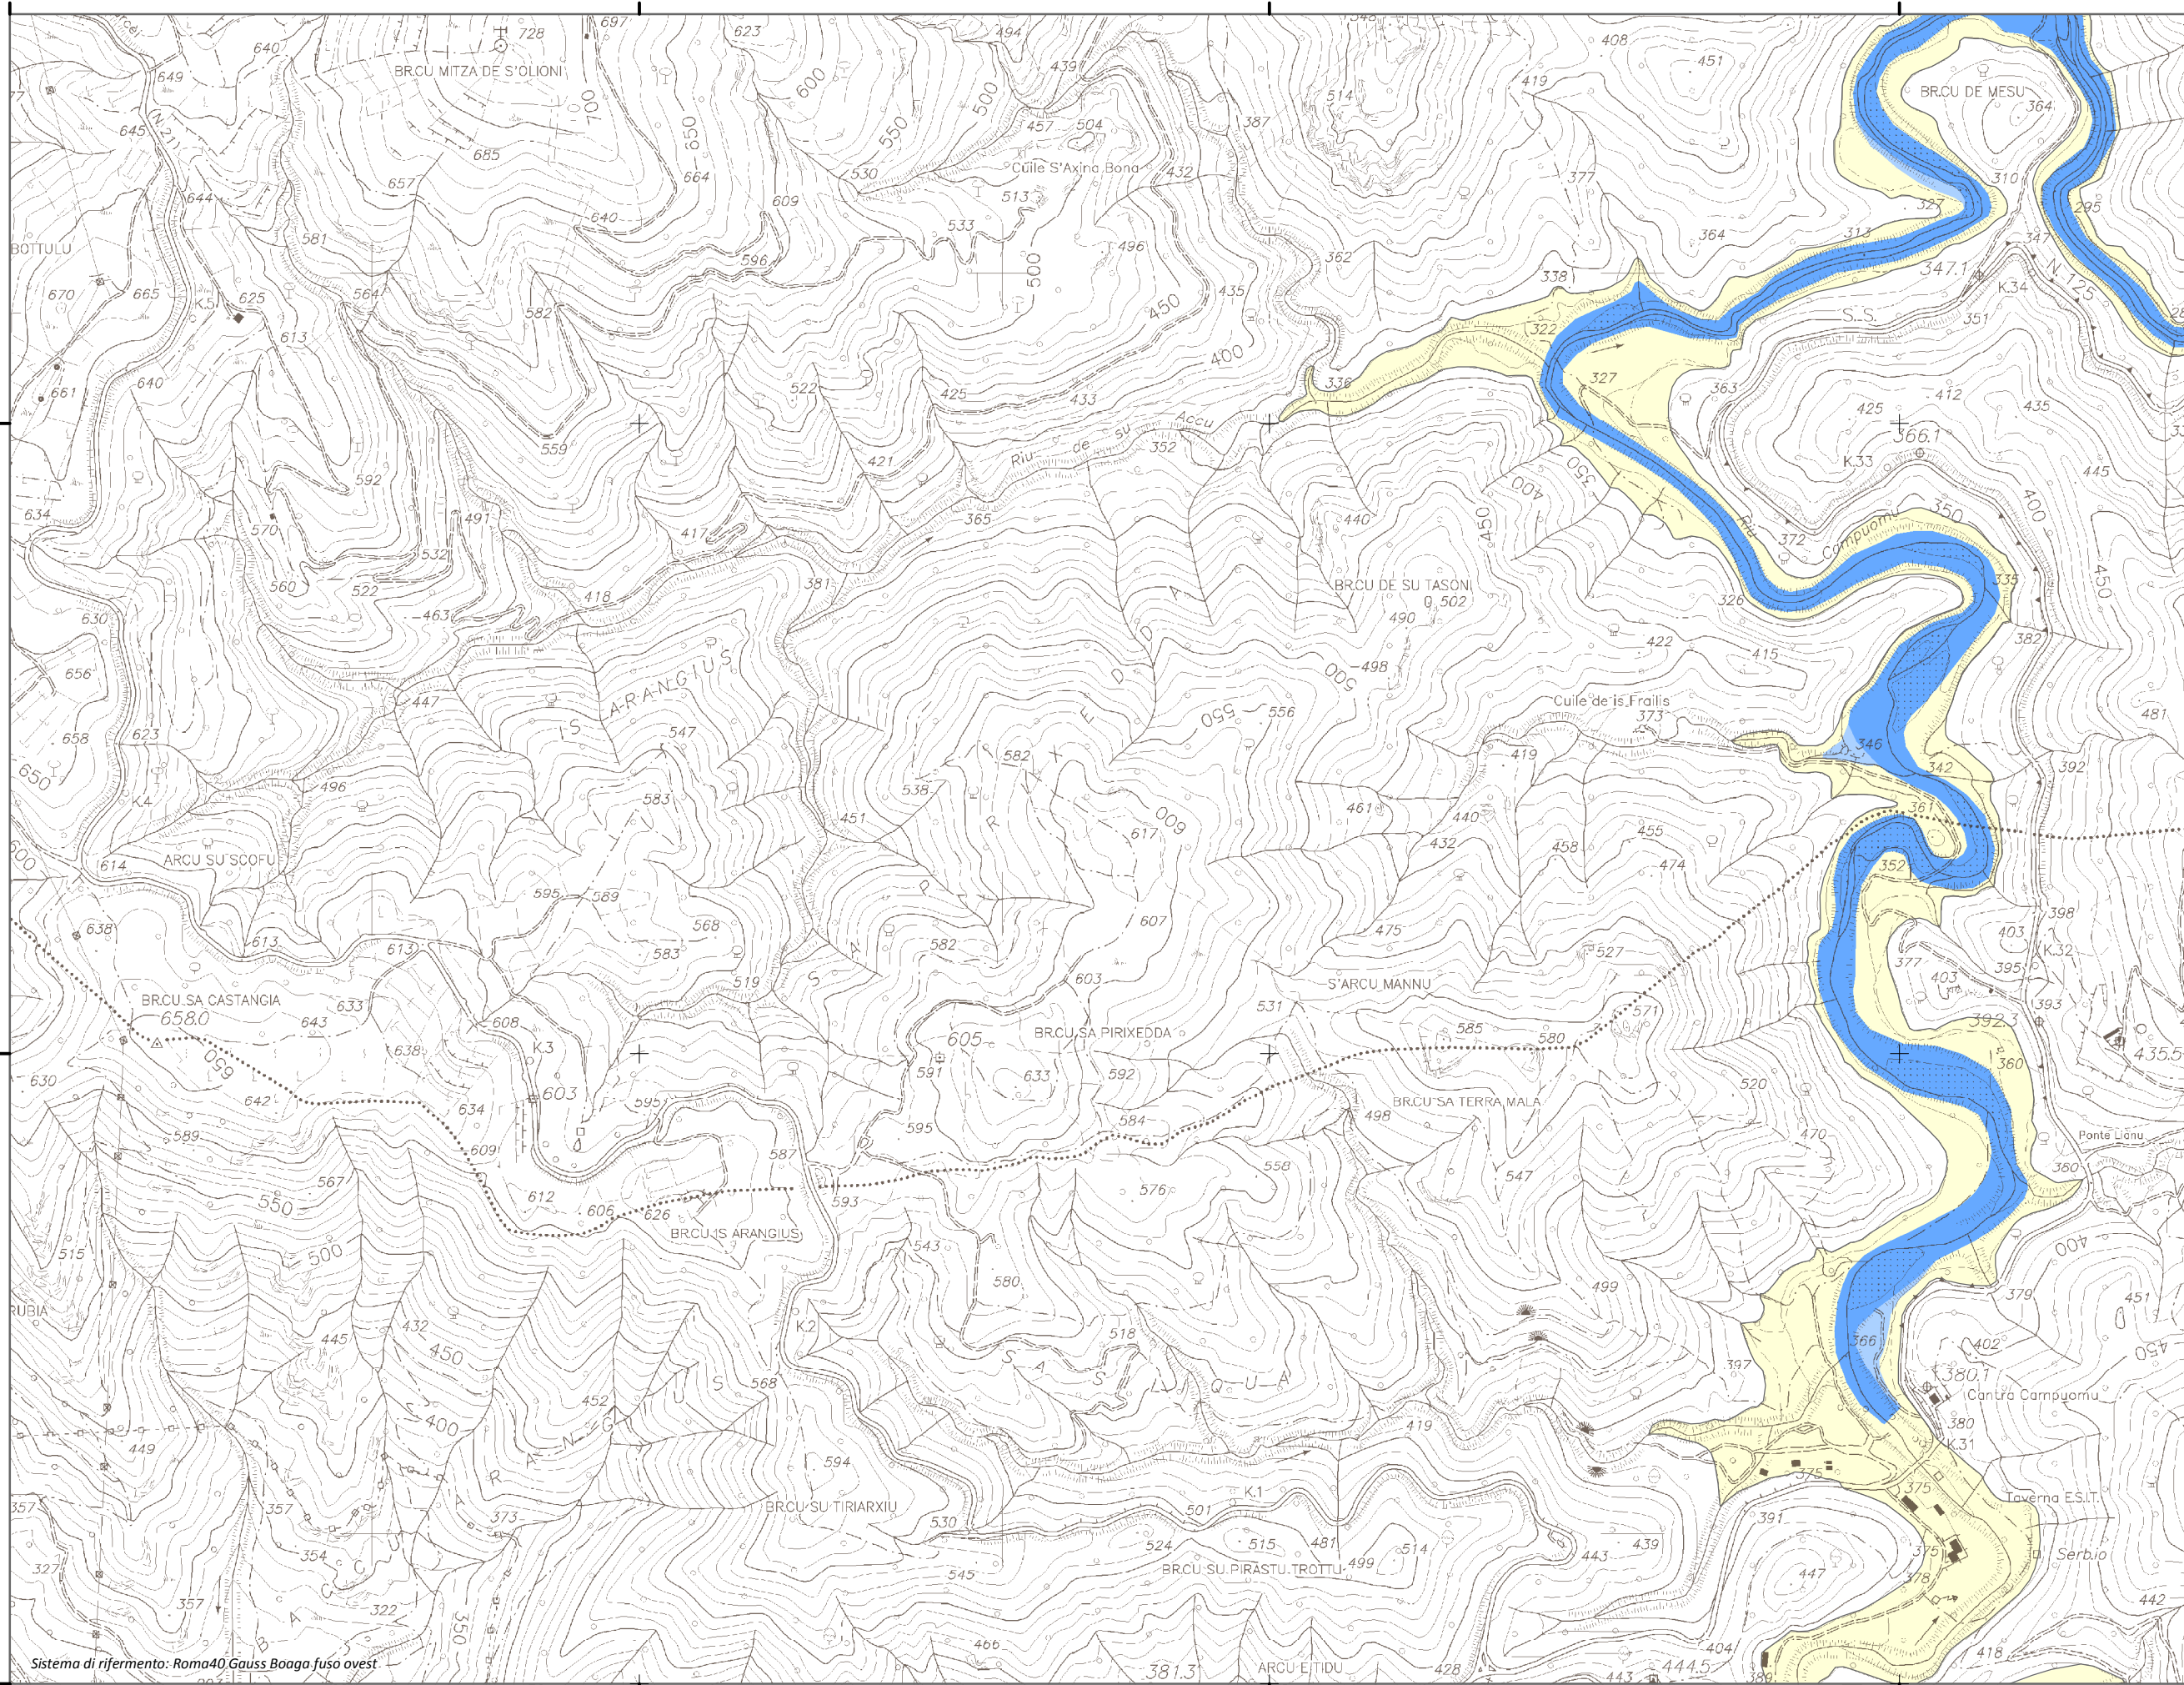

Mappa della Pericolosità da alluvione

Tavola:

Hi-0268

Legenda

Classi di Pericolosità

- P3 - Elevata
Tr ≤ 50 anni
- P2 - Media
50 < Tr ≤ 200 anni
- P1 - Bassa
Tr > 200 anni

Sub Bacino:

7: Flumendosa-Campidano-Cixerri

Data:

Luglio 2015

Revisione:

1.00

Scala 1:10.000

Sistema di riferimento: Roma40 Gauss Boaga fuso ovest.