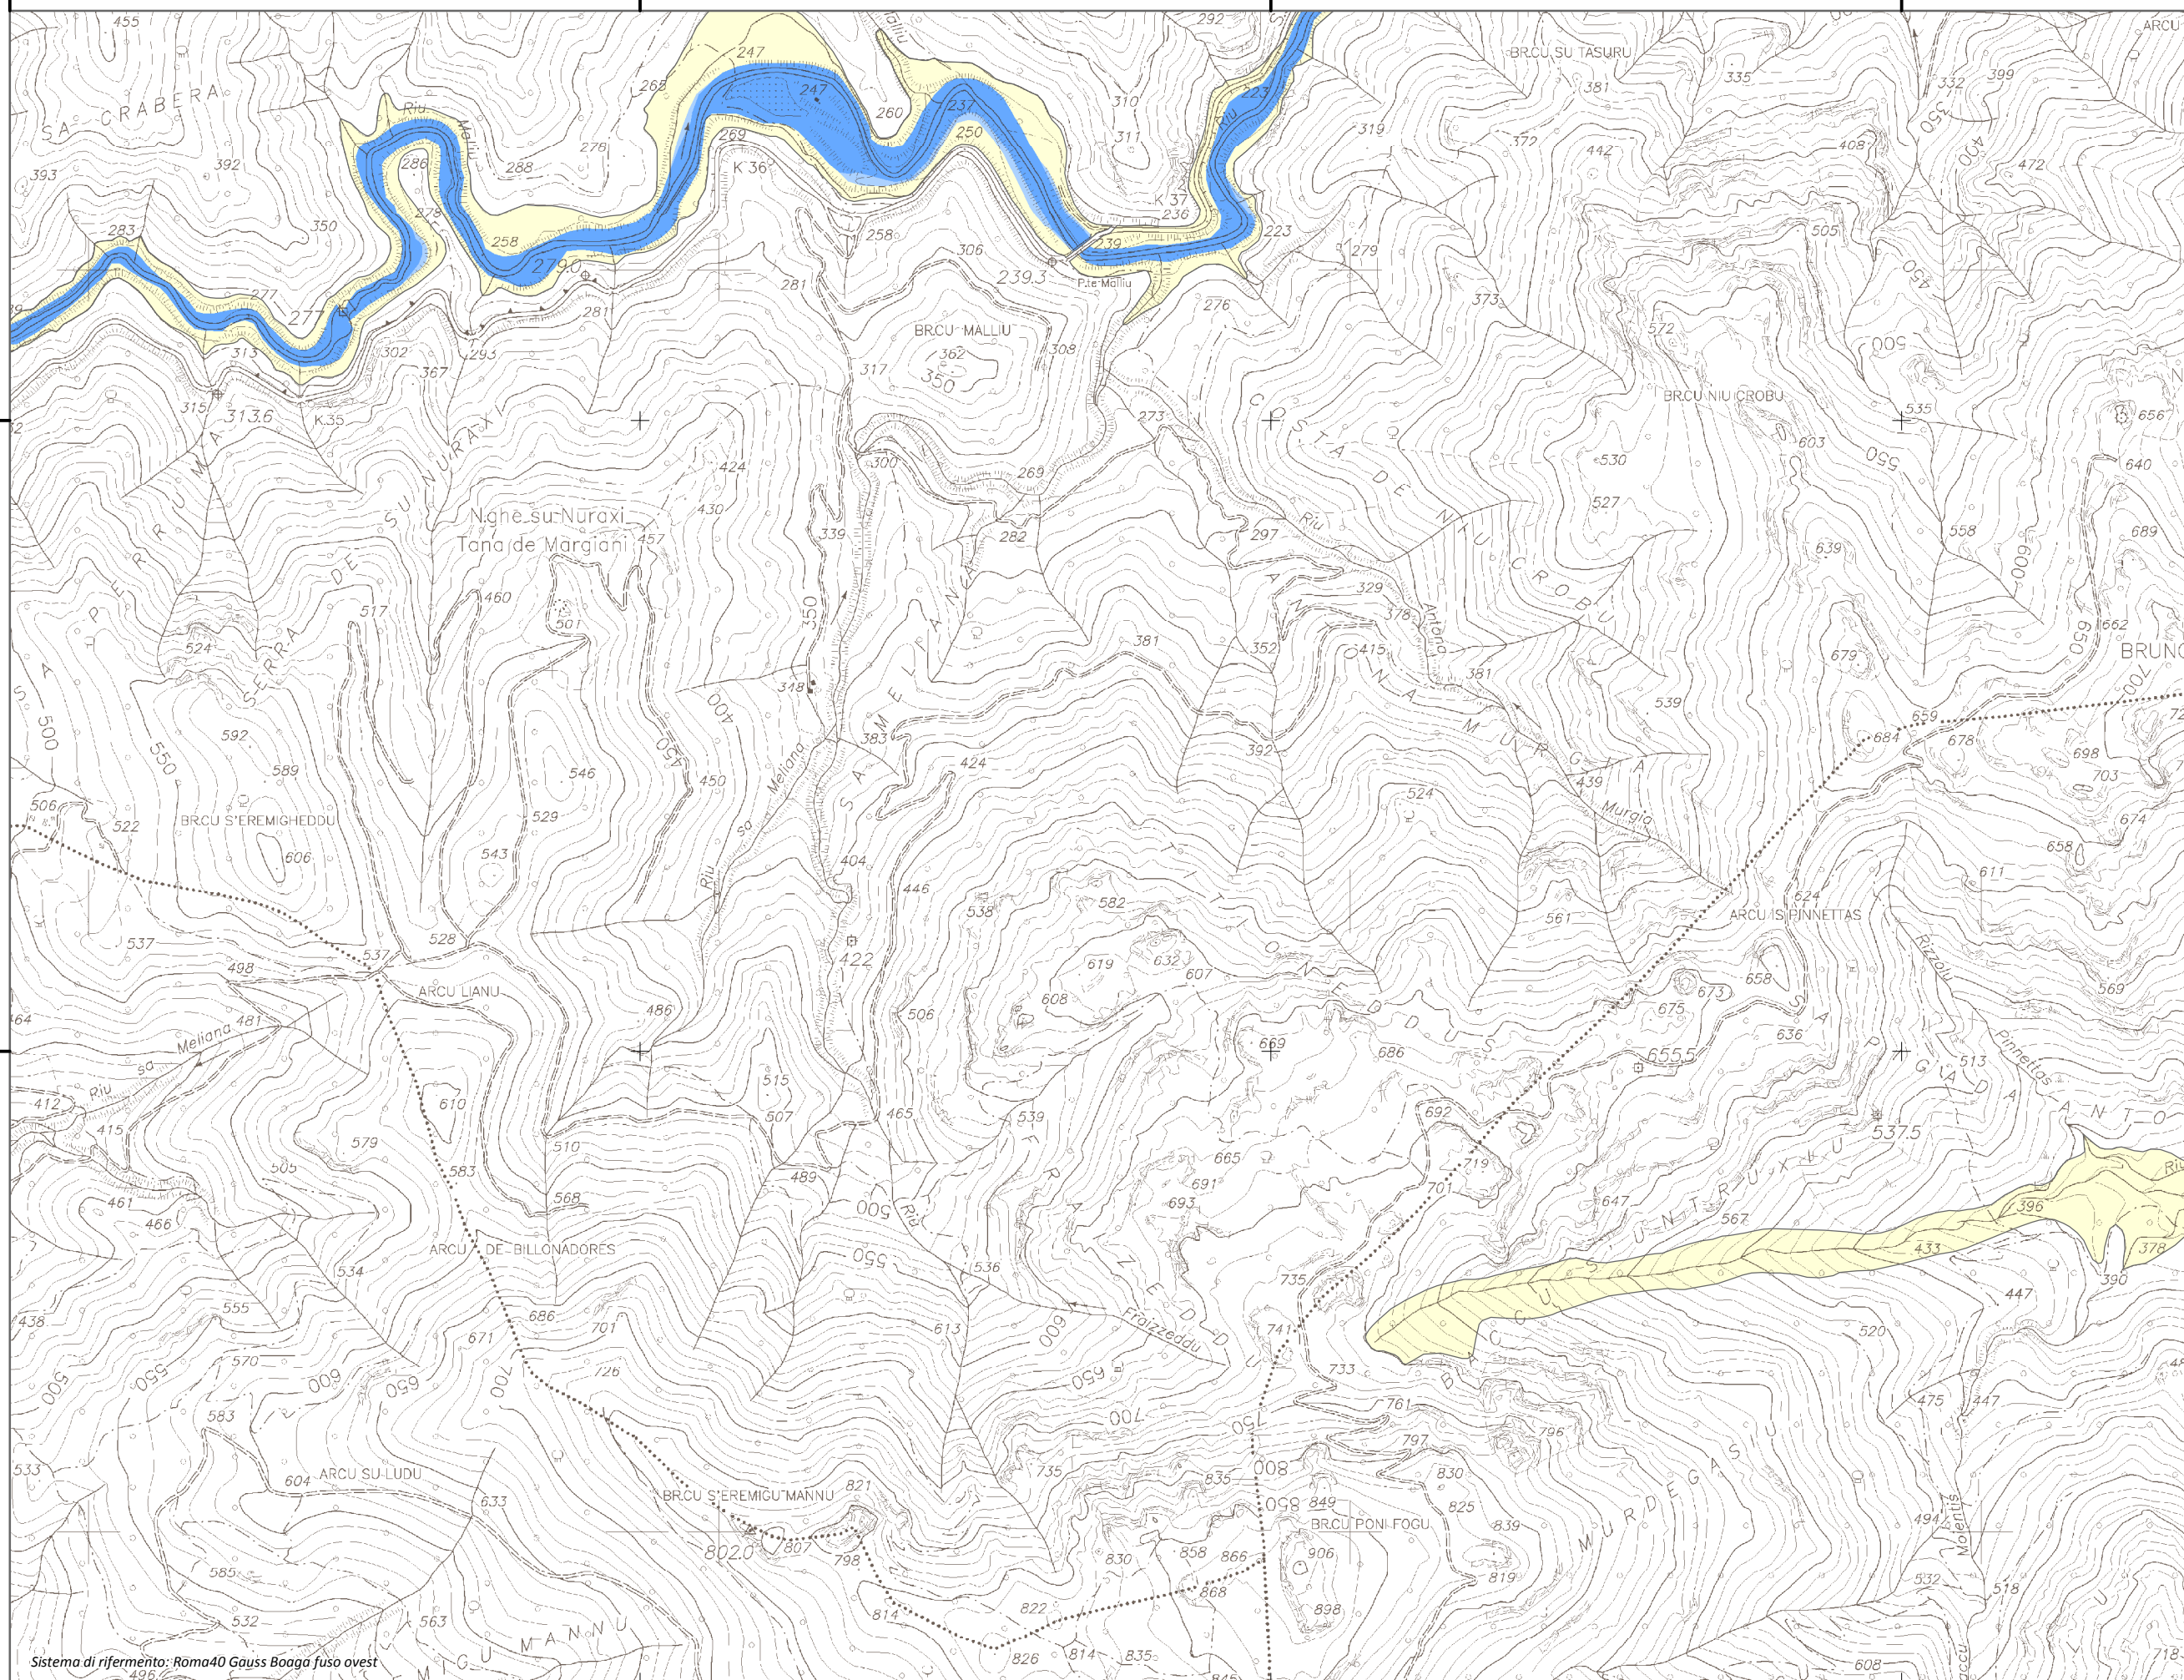

Mappa della Pericolosità da alluvione

Tavola:

Hi-0269

Legenda

Classi di Pericolosità

- P3 - Elevata
Tr ≤ 50 anni
- P2 - Media
50 < Tr ≤ 200 anni
- P1 - Bassa
Tr > 200 anni

Sub Bacino:

7: Flumendosa-Campidano-Cixerri

Data:

Luglio 2015

Revisione:

1.00

Scala 1:10.000

Sistema di riferimento: Roma40 Gauss Boaga fuso ovest