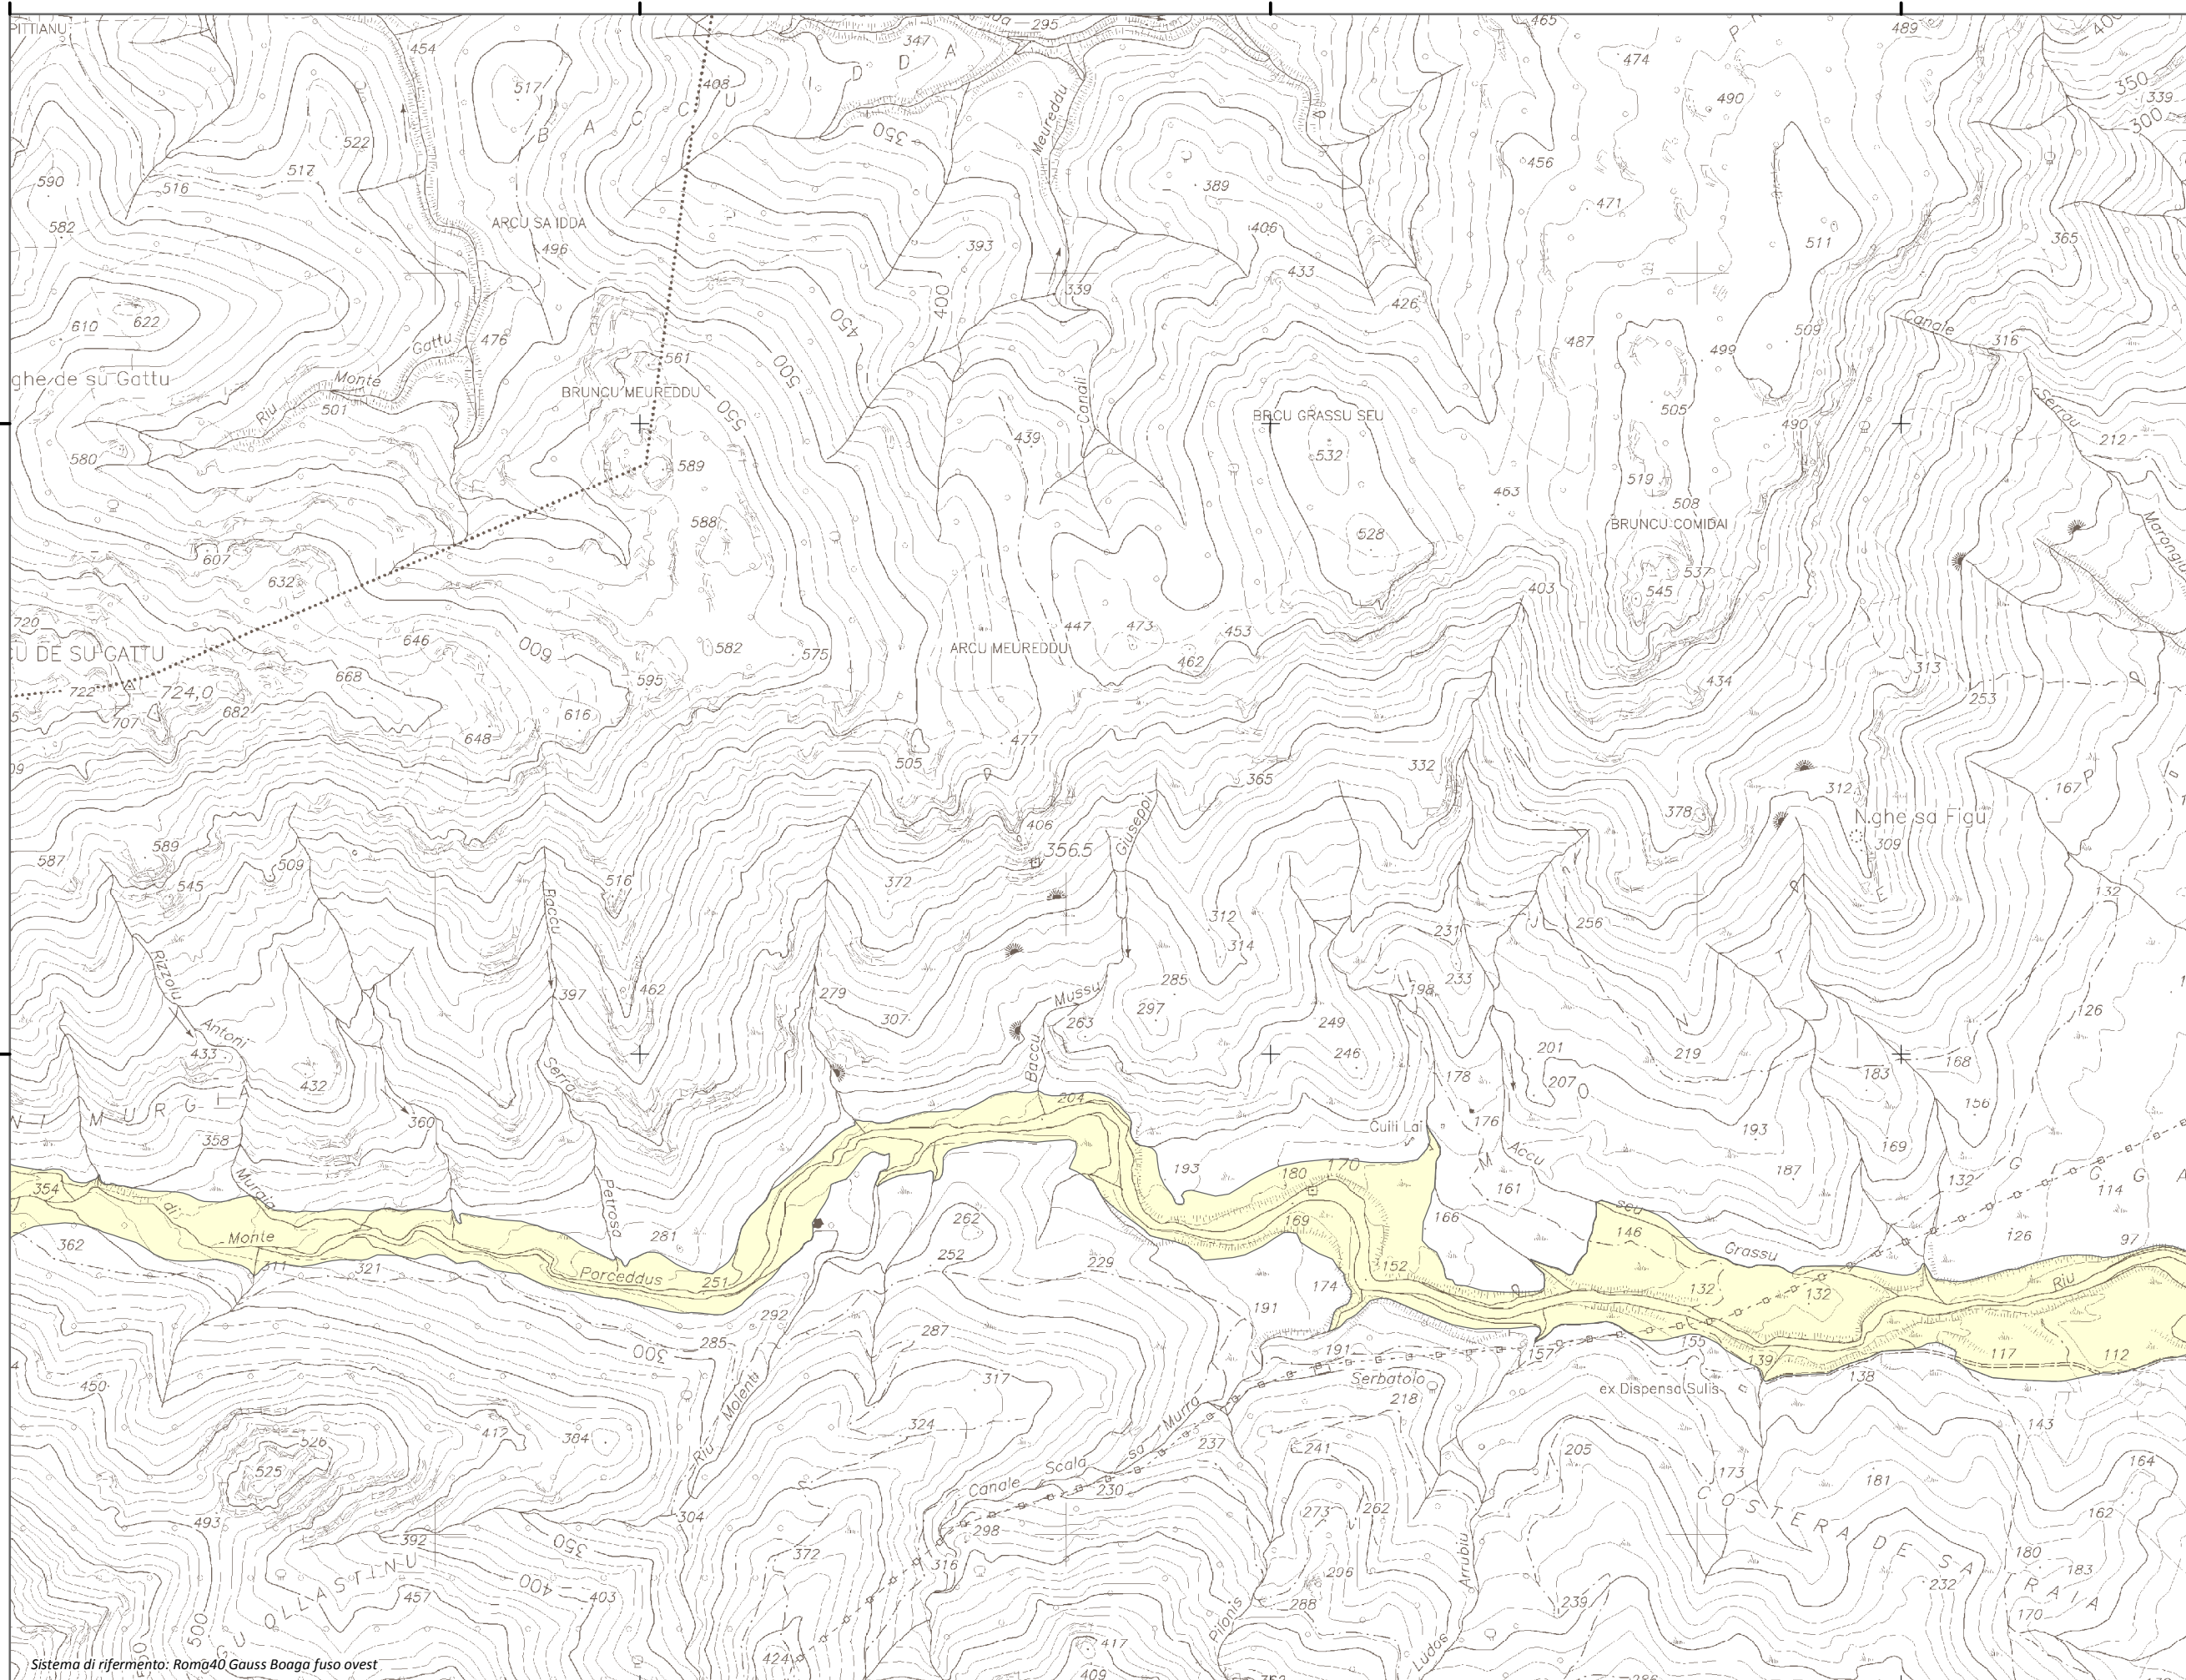

Mappa della Pericolosità da alluvione

Tavola:

Hi-0270

Legenda

Classi di Pericolosità

- P3 - Elevata
Tr ≤ 50 anni
- P2 - Media
50 < Tr ≤ 200 anni
- P1 - Bassa
Tr > 200 anni

Sub Bacino:
7: Flumendosa-Campidano-Cixerri

Data:
Luglio 2015

Revisione:
1.00

Scala 1:10.000

Sistema di riferimento: Roma40 Gauss Boaga fuso ovest.