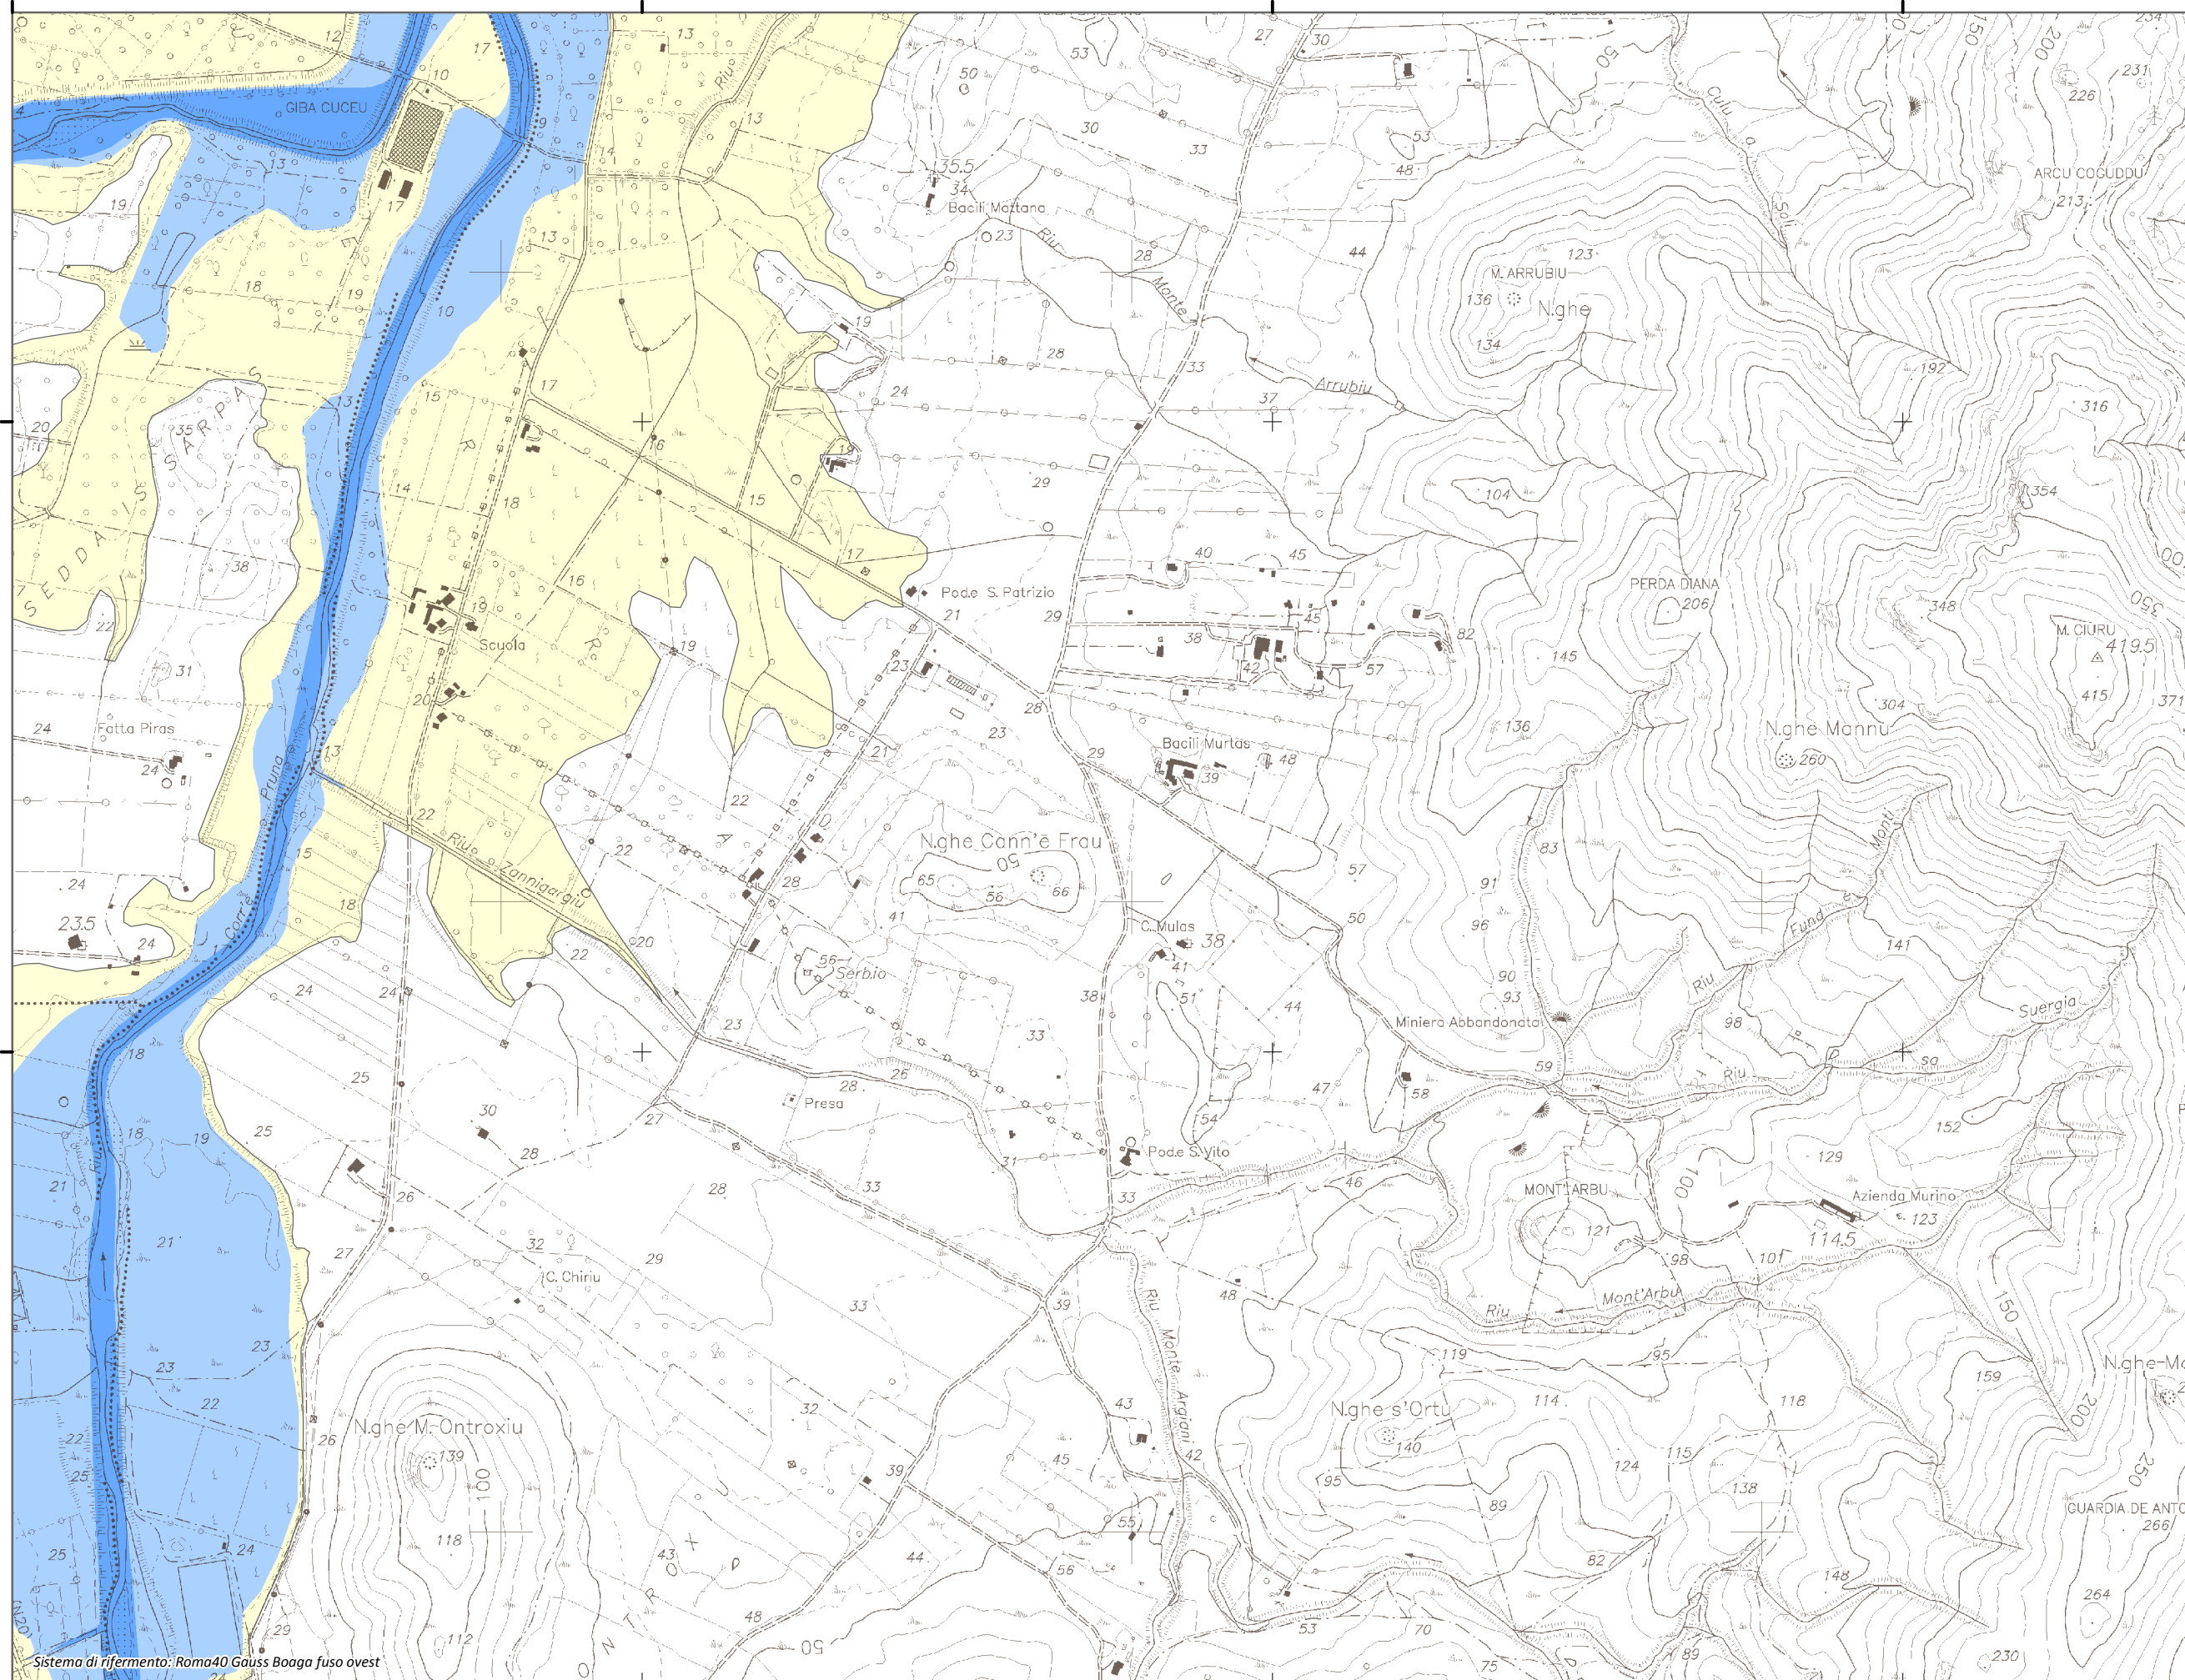

1.545.224

1.546.224

1.547.224

1.548.224

4.352.761

4.351.761

4.352.761

4.351.761

4.350.761

Sistema di riferimento: Roma40 Gauss Boaga fuso ovest

1.545.224

1.546.224

1.547.224

1.548.224

REGIONE AUTONOMA DE SARDIGNA
REGIONE AUTONOMA DELLA SARDEGNA
PRESIDENZA
PRESIDENZA
AUTORITA' DI BACINO REGIONALE DELLA SARDEGNA

Piano di Gestione del Rischio di Alluvioni

Mappa della Pericolosità da alluvione

Tavola:
Hi-0272

Legenda
Classi di Pericolosità

- P3 - Elevata
  Tr ≤ 50 anni
- P2 - Media
  50 < Tr ≤ 200 anni
- P1 - Bassa
  Tr > 200 anni

Sub Bacino:
7: Flumendosa-Campidano-Cixerri

Data: Luglio 2015	Revisione: 1.00

Scala 1:10.000