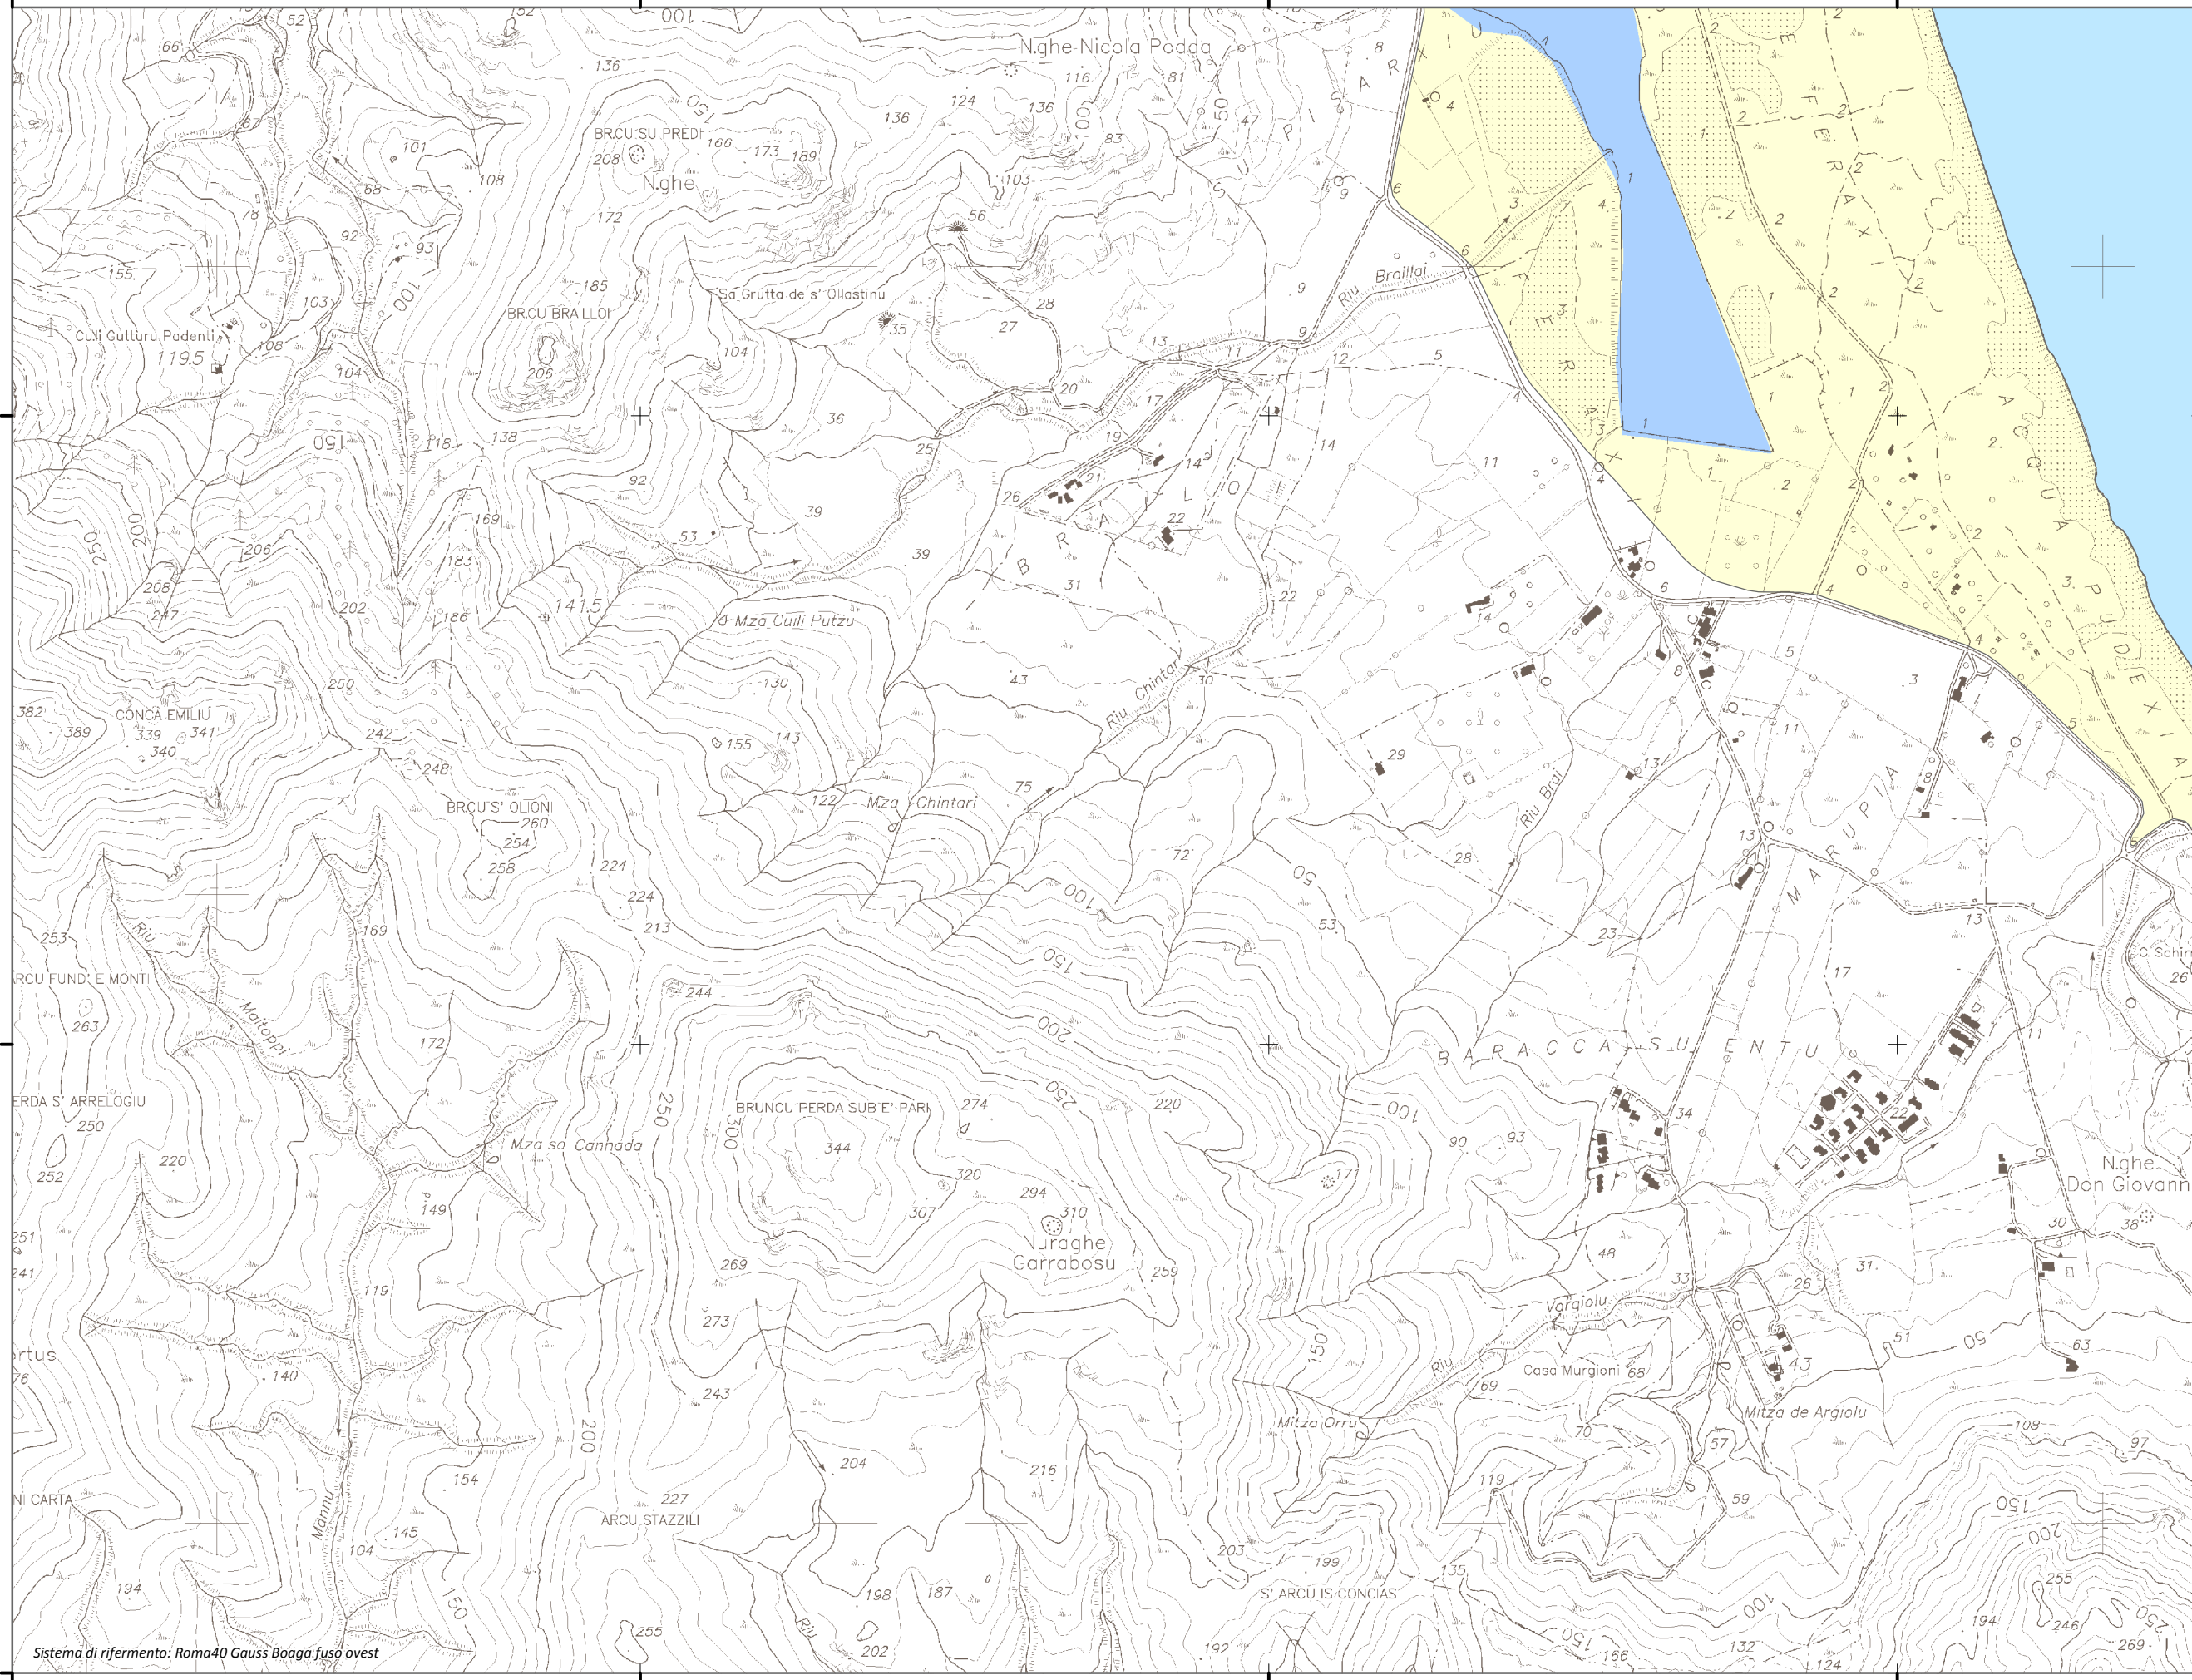

Mapa della Pericolosità da alluvione

Tavola:
Hi-0273

- Legenda**
Classi di Pericolosità
- P3 - Elevata
Tr ≤ 50 anni
 - P2 - Media
50 < Tr ≤ 200 anni
 - P1 - Bassa
Tr > 200 anni

Sub Bacino:
7: Flumendosa-Campidano-Cixerri

Data: Luglio 2015	Revisione: 1.00
----------------------	--------------------

Scala 1:10.000

Sistema di riferimento: Roma40 Gauss Boaga fuso ovest