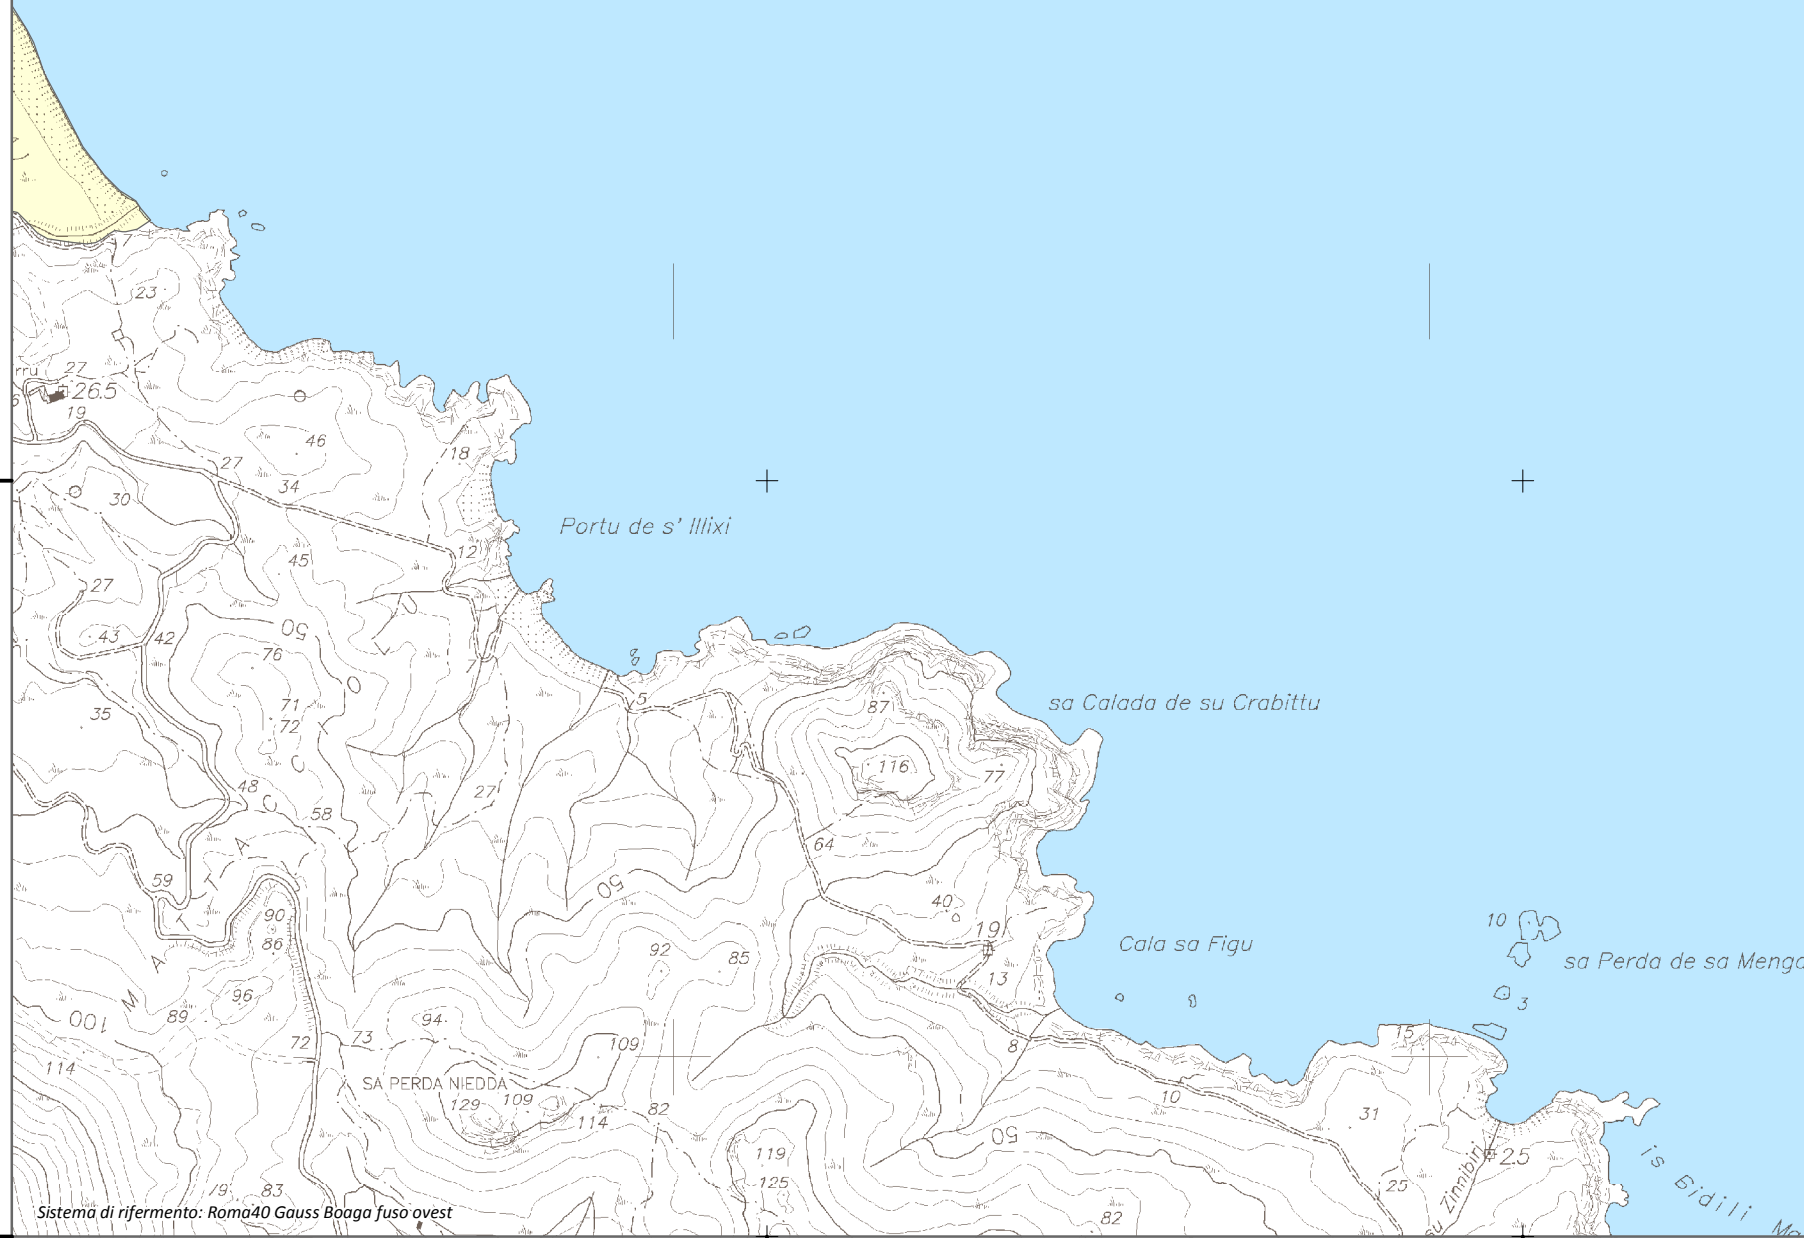

Tavola:

Hi-0274

Legenda

Classi di Pericolosità

- P3 - Elevata
Tr ≤ 50 anni
- P2 - Media
50 < Tr ≤ 200 anni
- P1 - Bassa
Tr > 200 anni

Sub Bacino:

7: Flumendosa-Campidano-Cixerri

Data:

Luglio 2015

Revisione:

1.00

Scala 1:10.000

Sistema di riferimento: Roma40 Gauss Boaga fuso ovest