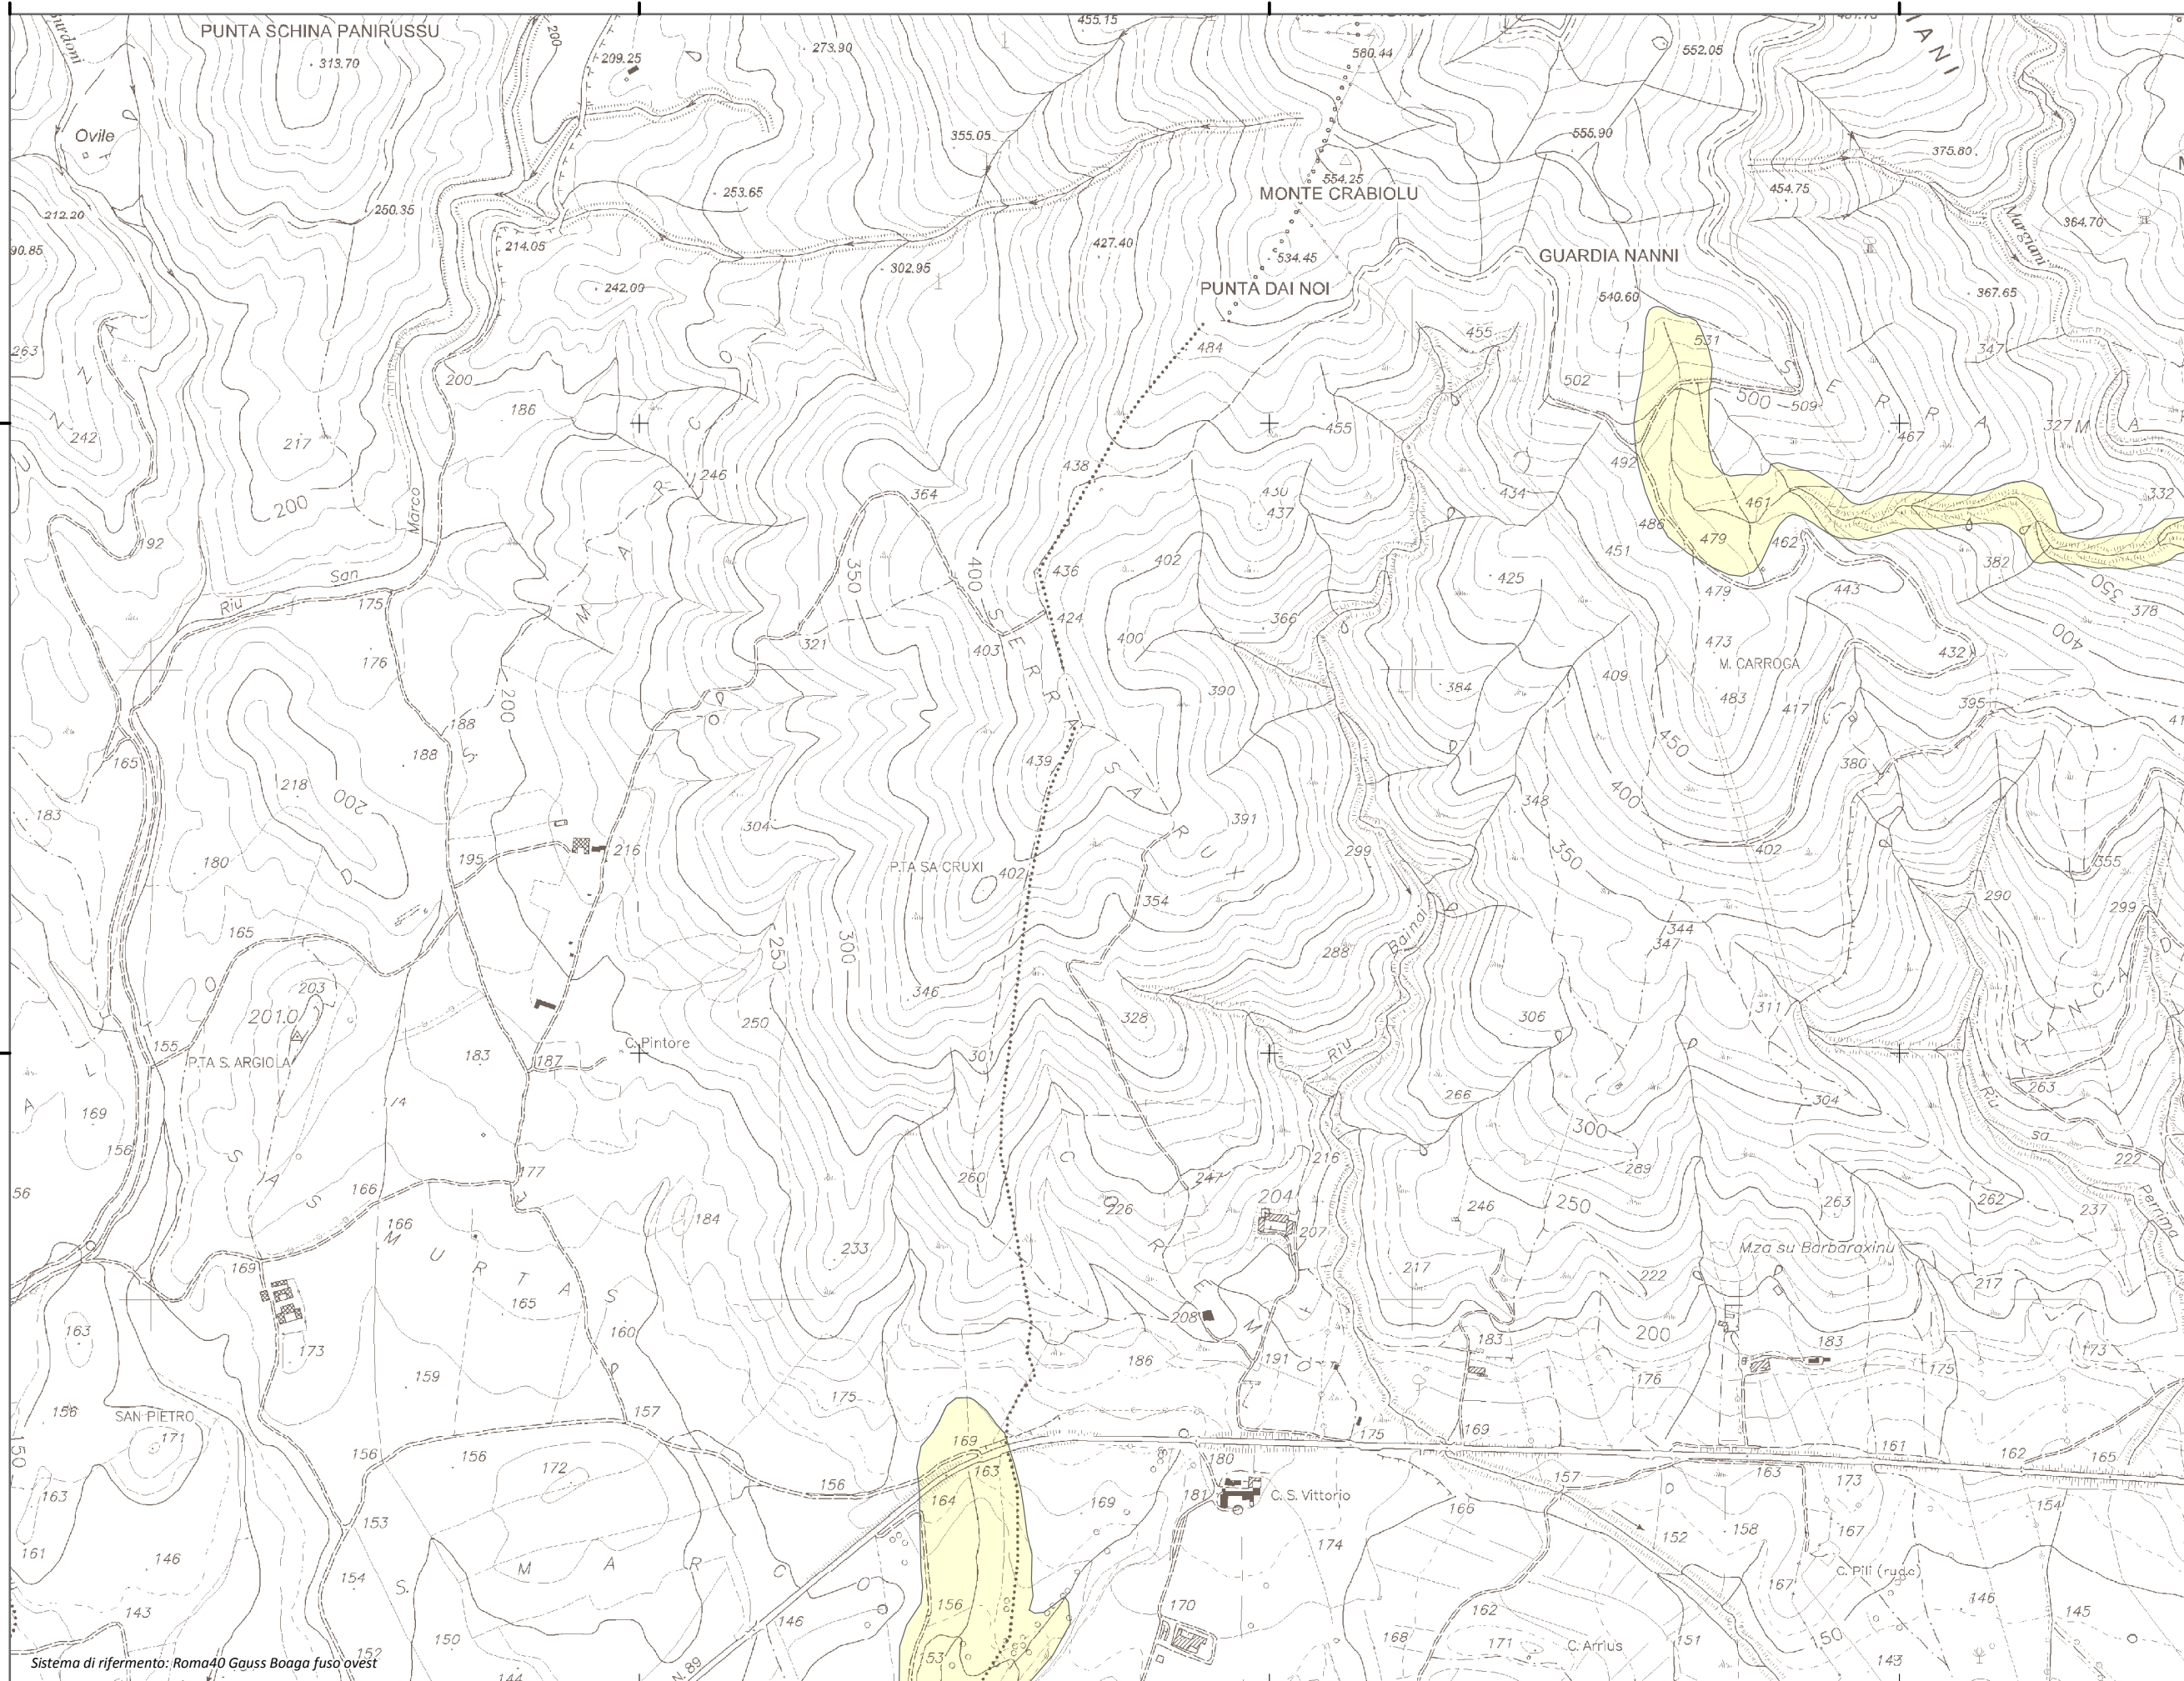

#### Mappa della Pericolosità da alluvione

Tavola:

**Hi-0275**

##### Classi di Pericolosità

- P3 - Elevata  
Tr ≤ 50 anni
- P2 - Media  
50 < Tr ≤ 200 anni
- P1 - Bassa  
Tr > 200 anni

Sub Bacino:

7: Flumendosa-Campidano-Cixerri

Data:

Luglio 2015

Revisione:

1.00

Scala 1:10.000

Sistema di riferimento: Roma40 Gauss Boaga fuso ovest