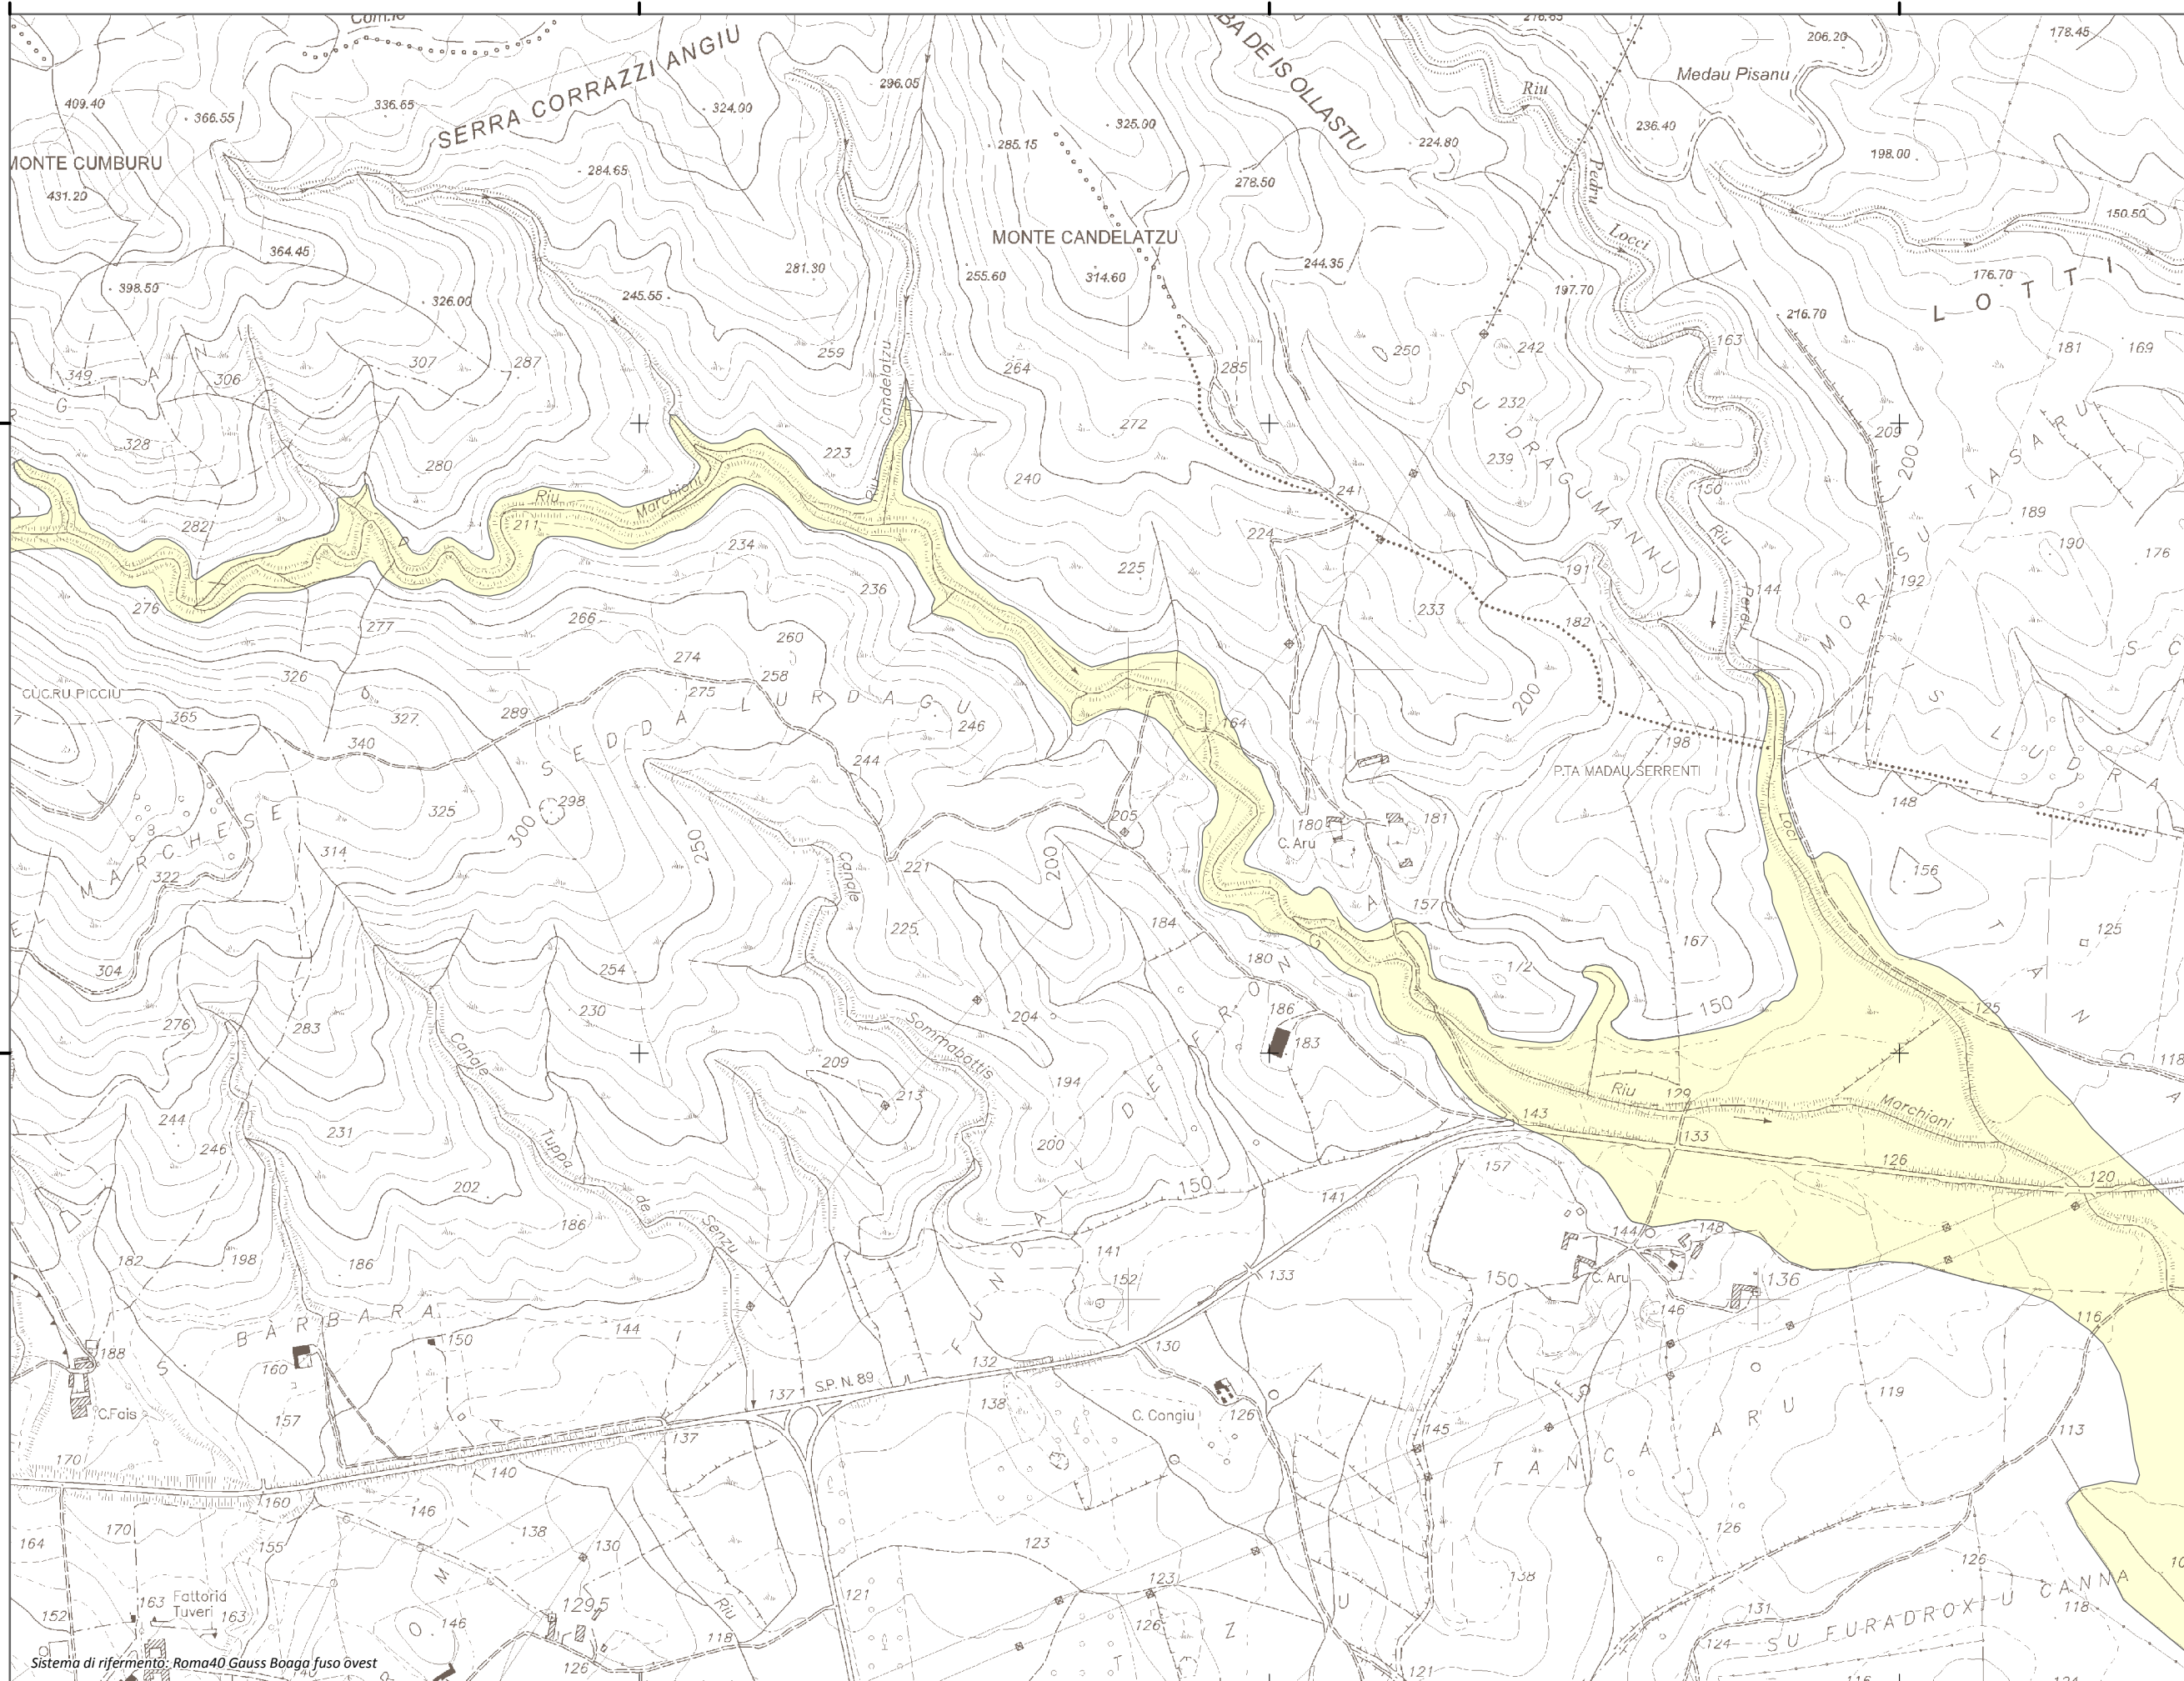

Mappa della Pericolosità da alluvione

Tavola:

Hi-0276

Legenda

Classi di Pericolosità

- P3 - Elevata
Tr ≤ 50 anni
- P2 - Media
50 < Tr ≤ 200 anni
- P1 - Bassa
Tr > 200 anni

Sub Bacino:

7: Flumendosa-Campidano-Cixerri

Data:

Luglio 2015

Revisione:

1.00

Scala 1:10.000

Sistema di riferimento: Roma40 Gauss Boaga fuso ovest