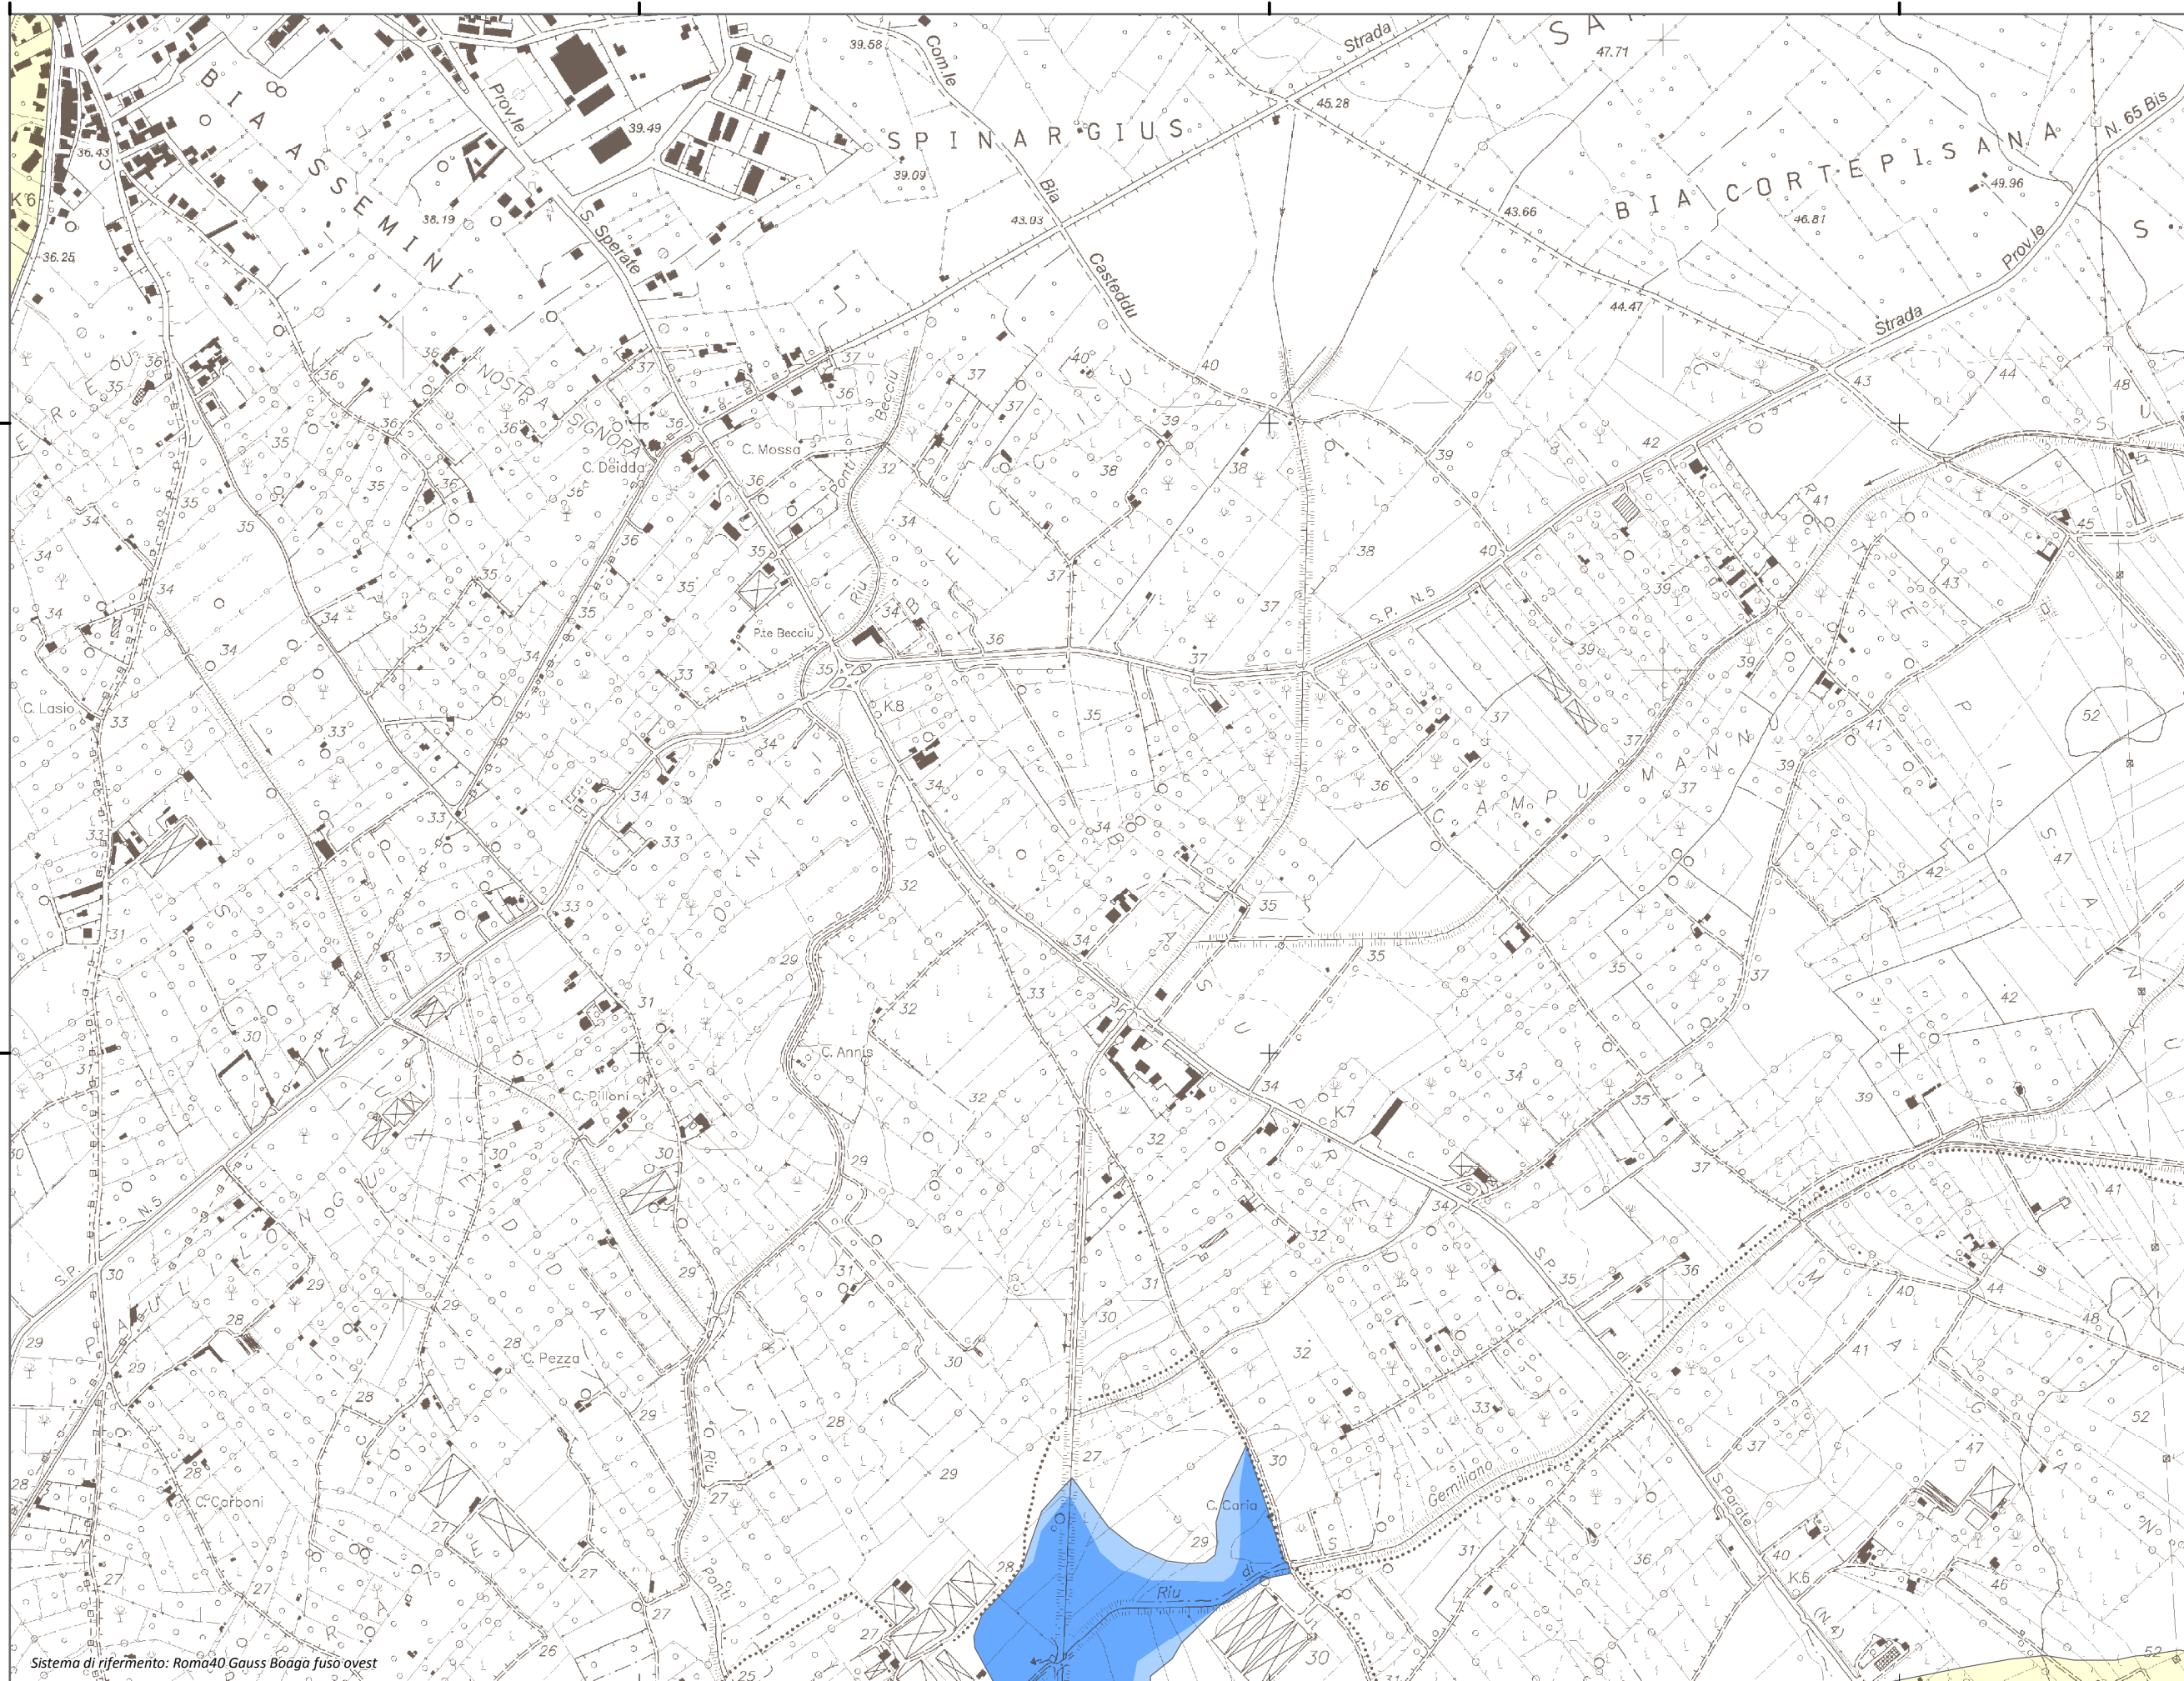

1.500.374

1.501.374

1.502.374

1.503.374

4.355.391

4.354.391

4.355.391

4.354.391

1.500.374

1.501.374

1.502.374

1.503.374

4.353.391

Sistema di riferimento: Roma40 Gauss Boaga fuso ovest

REGIONE AUTONOMA DE SARDIGNA
REGIONE AUTONOMA DELLA SARDEGNA
PRESIDENZA
PRESIDENZA
AUTORITA' DI BACINO REGIONALE DELLA SARDEGNA

**Piano di Gestione
del Rischio di Alluvioni**

**Mapa della
Pericolosità da alluvione**

Tavola:

Hi-0282

Legenda

Classi di Pericolosità

- P3 - Elevata
  Tr ≤ 50 anni
- P2 - Media
  50 < Tr ≤ 200 anni
- P1 - Bassa
  Tr > 200 anni

Sub Bacino:

7: Flumendosa-Campidano-Cixerri

Data:

Luglio 2015

Revisione:

1.00

Scala 1:10.000