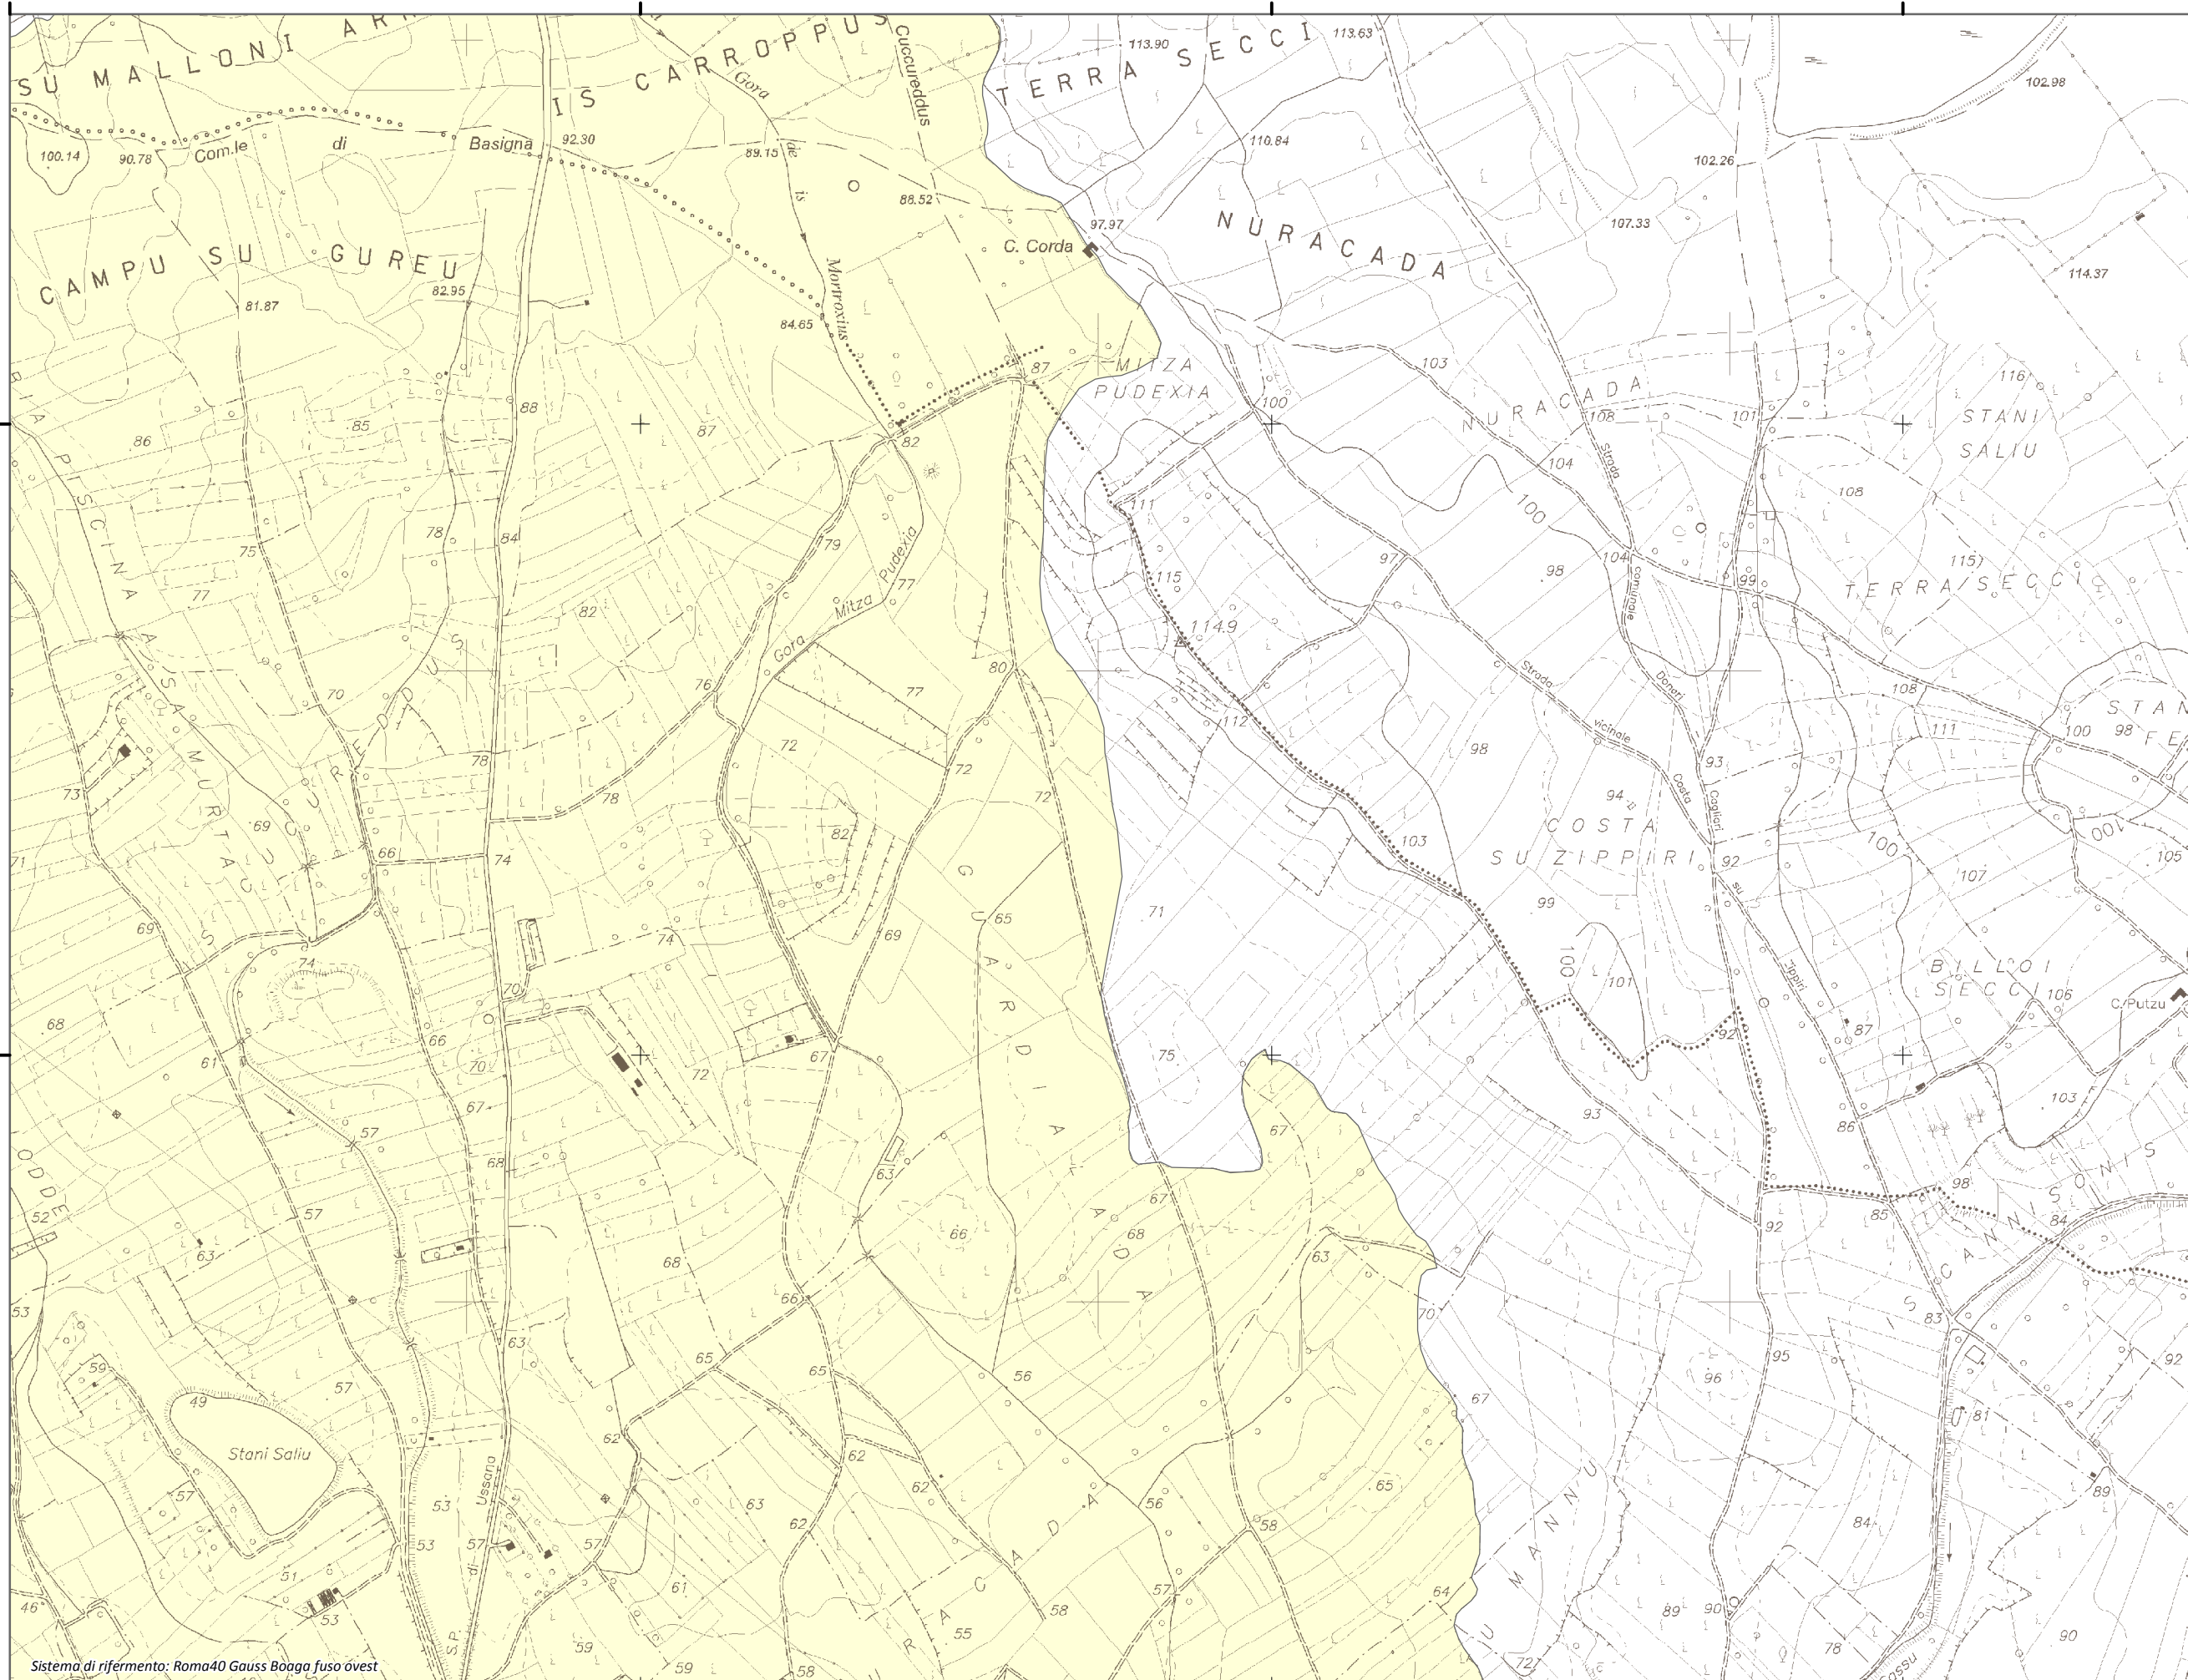

Mapa della Pericolosità da alluvione

Tavola:

Hi-0284

Legenda

Classi di Pericolosità

- P3 - Elevata
Tr ≤ 50 anni
- P2 - Media
50 < Tr ≤ 200 anni
- P1 - Bassa
Tr > 200 anni

Sub Bacino:

7: Flumendosa-Campidano-Cixerri

Data:

Luglio 2015

Revisione:

1.00

Scala 1:10.000

Sistema di riferimento: Roma40 Gauss Boaga fuso ovest