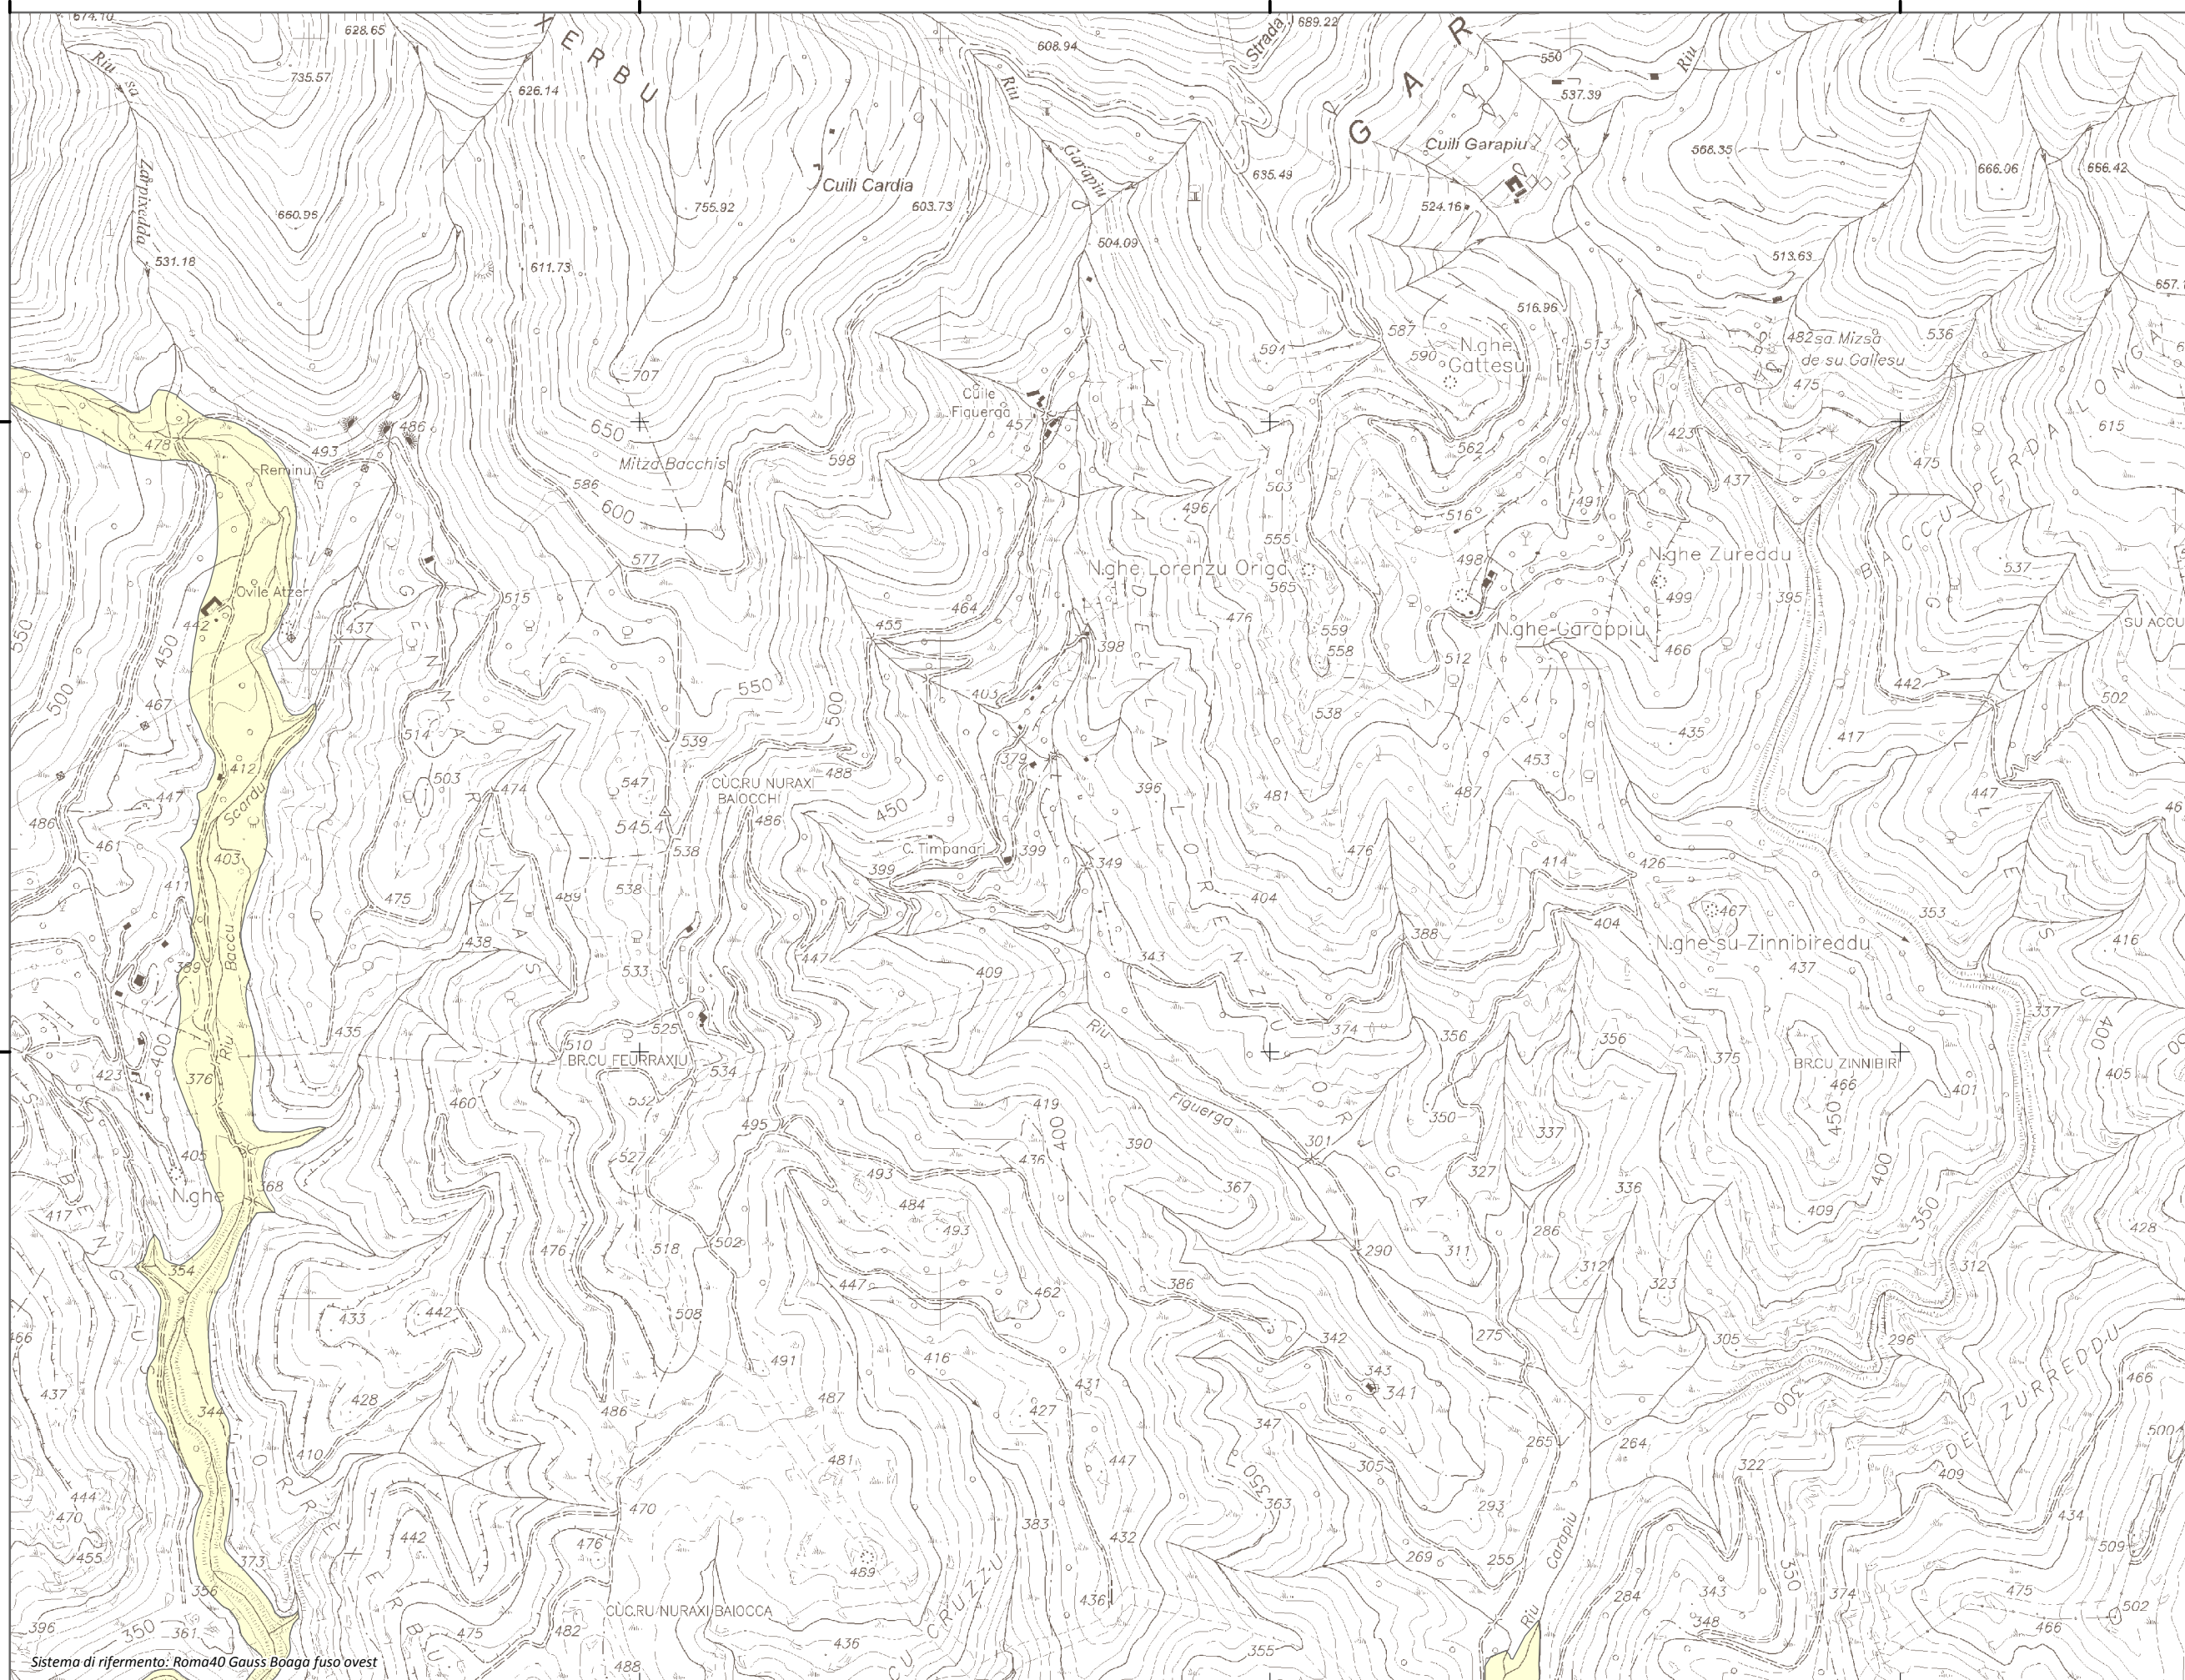

Mapa della Pericolosità da alluvione

Tavola:

Hi-0288

Legenda

Classi di Pericolosità

- P3 - Elevata
Tr ≤ 50 anni
- P2 - Media
50 < Tr ≤ 200 anni
- P1 - Bassa
Tr > 200 anni

Sub Bacino:

7: Flumendosa-Campidano-Cixerri

Data:

Luglio 2015

Revisione:

1.00

Scala 1:10.000

Sistema di riferimento: Roma40 Gauss Boaga fuso ovest