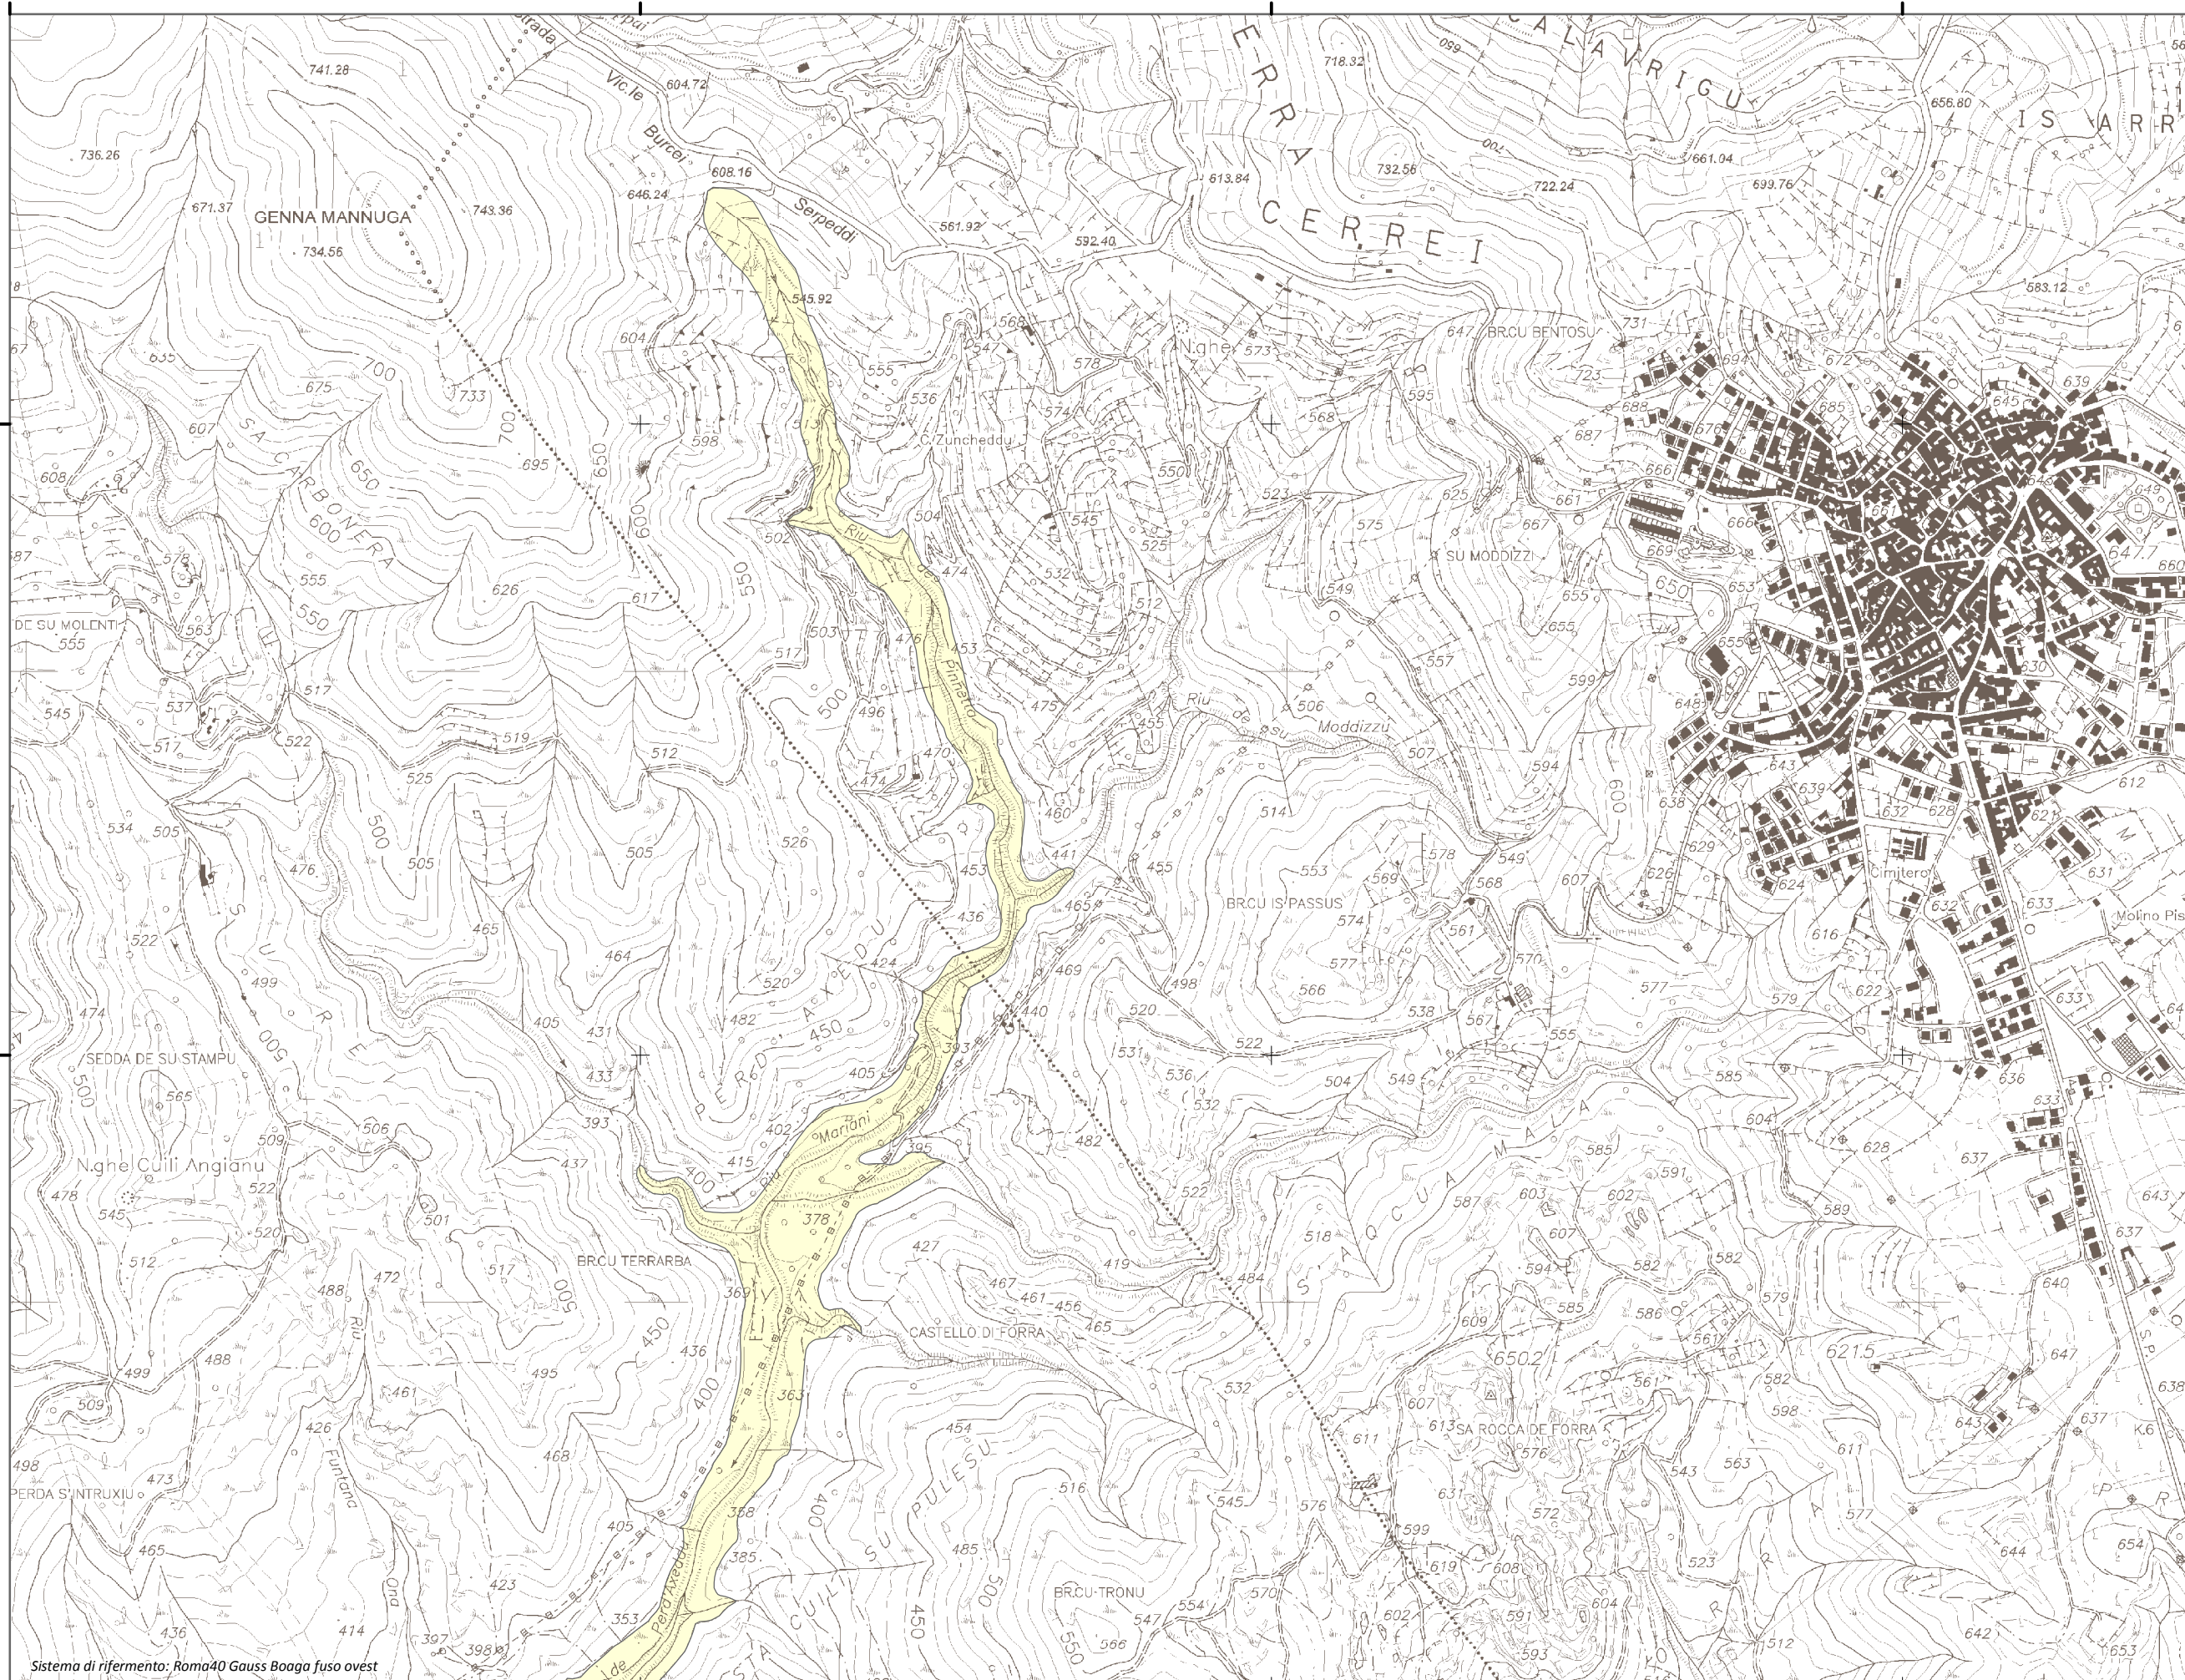

Mappa della Pericolosità da alluvione

Tavola:

Hi-0289

Legenda

Classi di Pericolosità

- P3 - Elevata
Tr ≤ 50 anni
- P2 - Media
50 < Tr ≤ 200 anni
- P1 - Bassa
Tr > 200 anni

Sub Bacino:

7: Flumendosa-Campidano-Cixerri

Data:

Luglio 2015

Revisione:

1.00

Scala 1:10.000

Sistema di riferimento: Roma40 Gauss Boaga fuso ovest