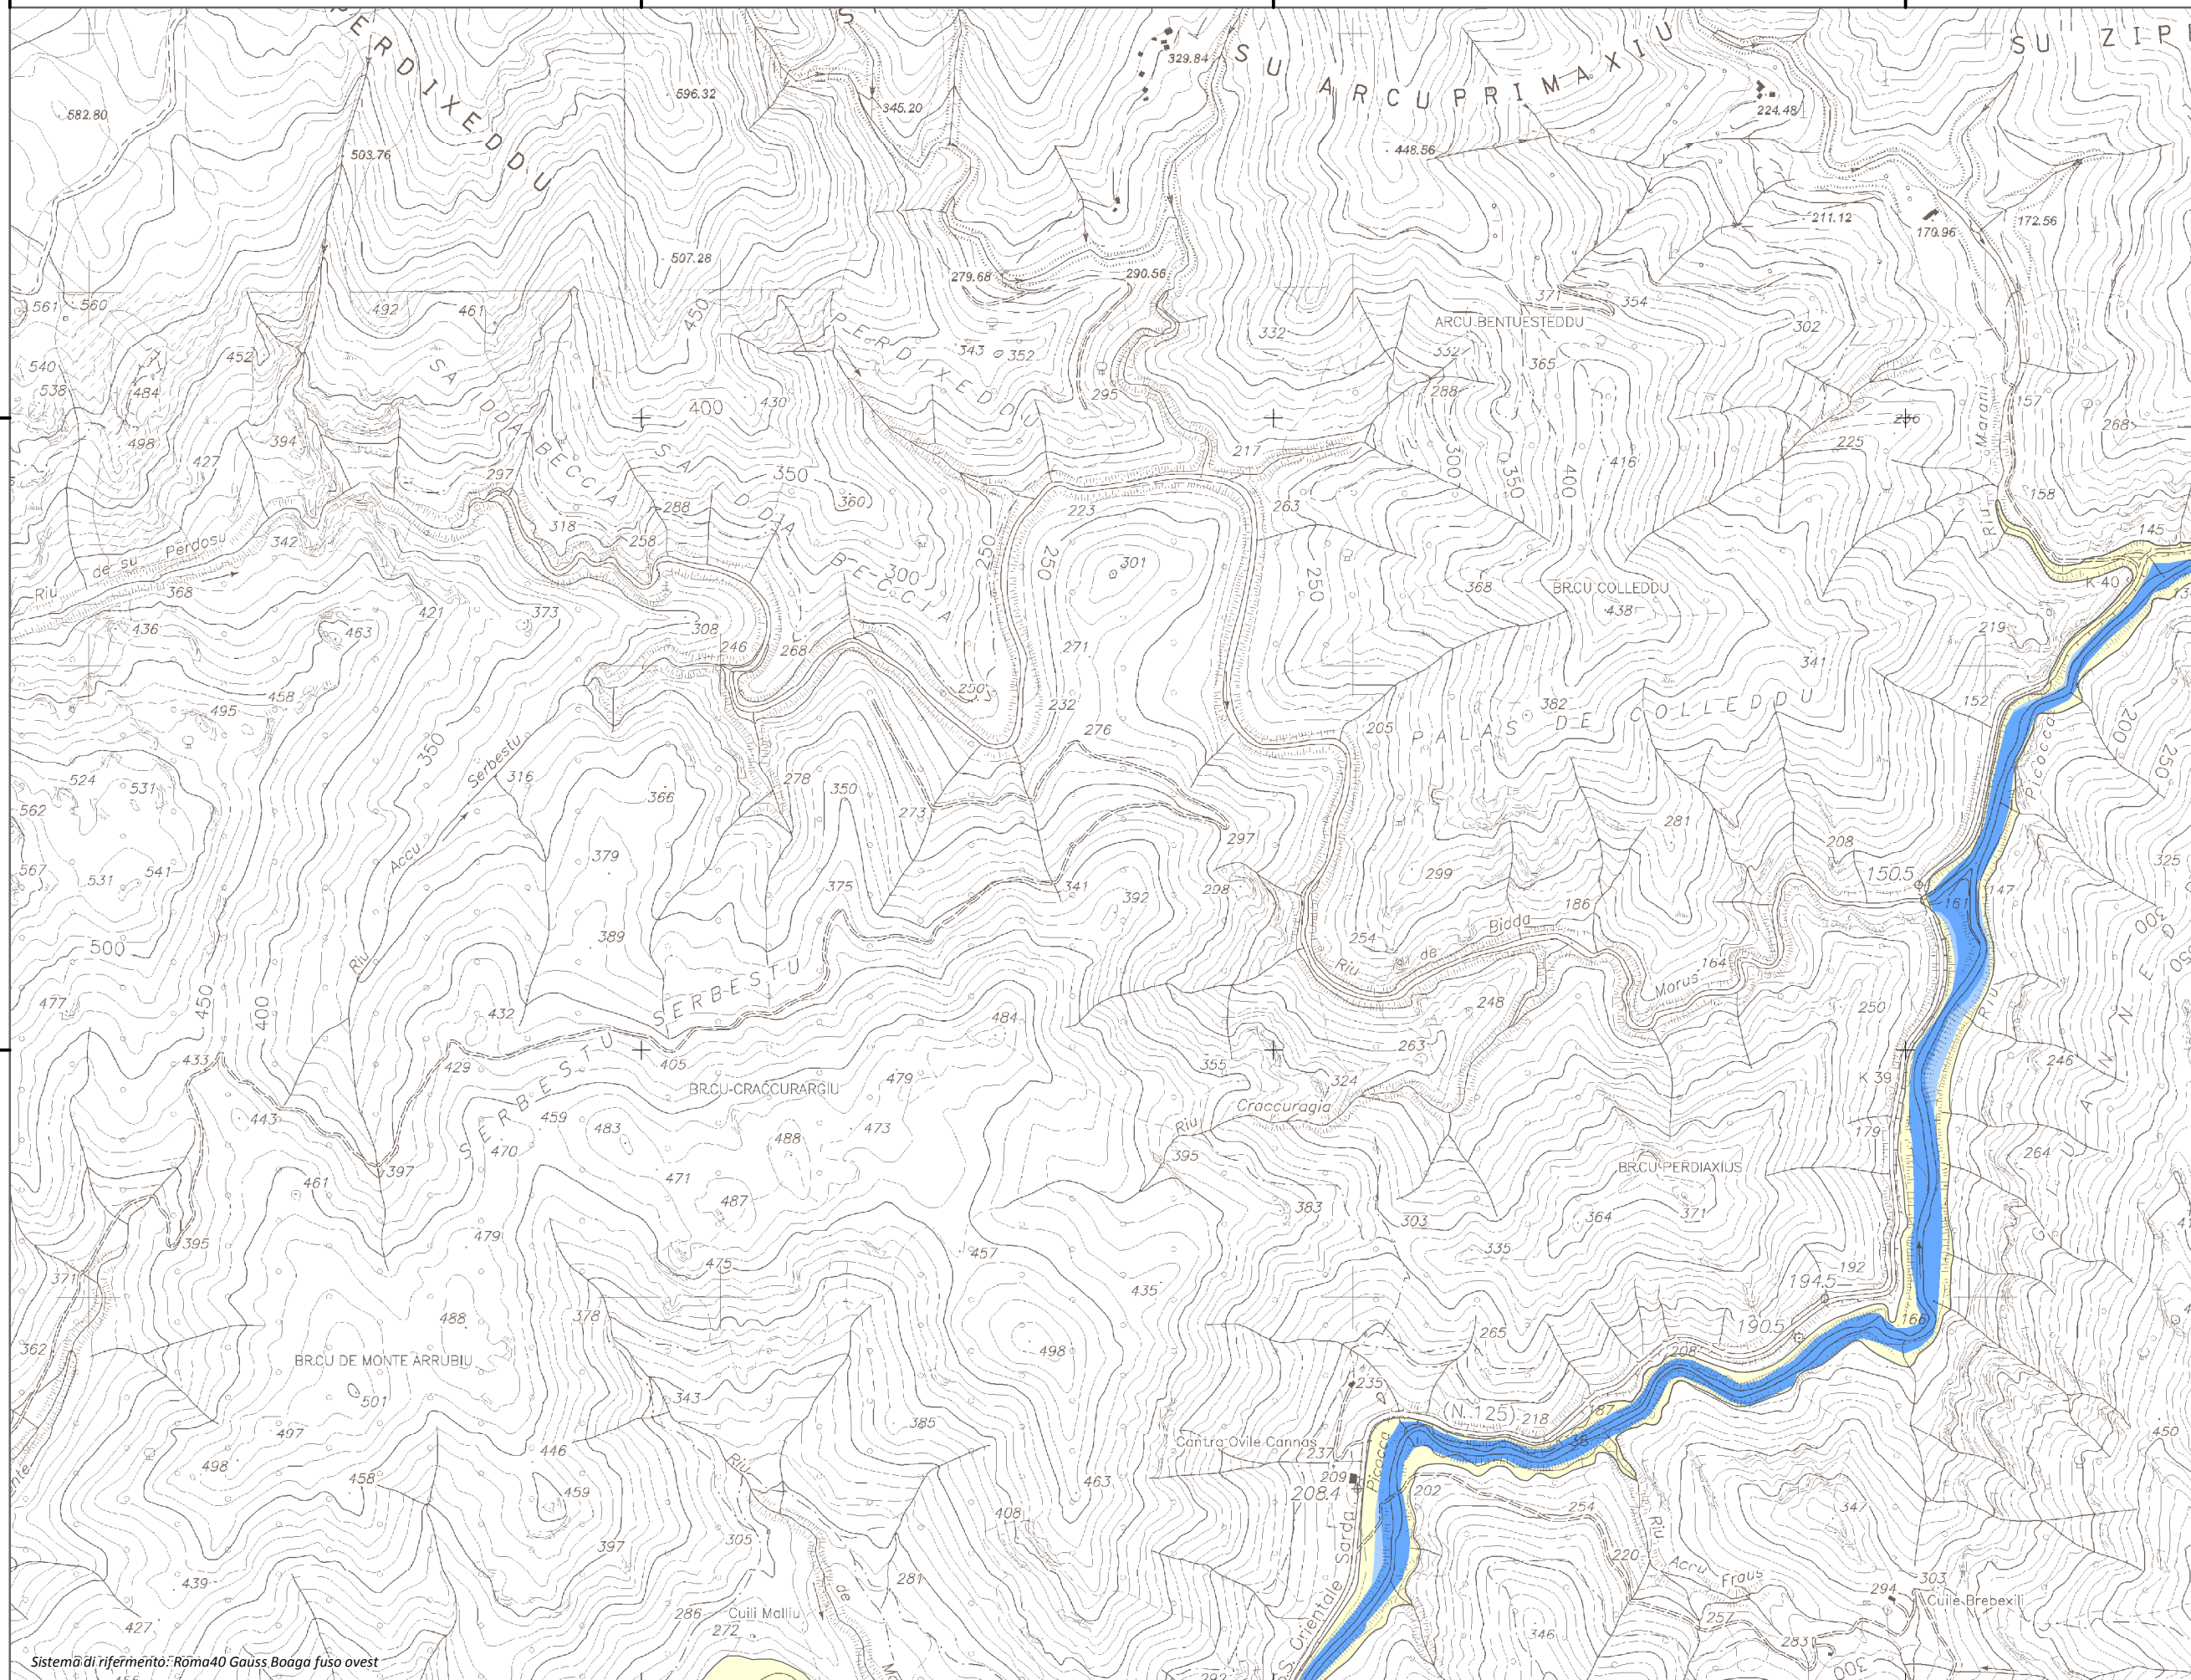

Mappa della Pericolosità da alluvione

Tavola:

Hi-0291

Legenda

Classi di Pericolosità

- P3 - Elevata
Tr ≤ 50 anni
- P2 - Media
50 < Tr ≤ 200 anni
- P1 - Bassa
Tr > 200 anni

Sub Bacino:

7: Flumendosa-Campidano-Cixerri

Data:

Luglio 2015

Revisione:

1.00

Scala 1:10.000

Sistema di riferimento: Roma40 Gauss Boaga fuso ovest