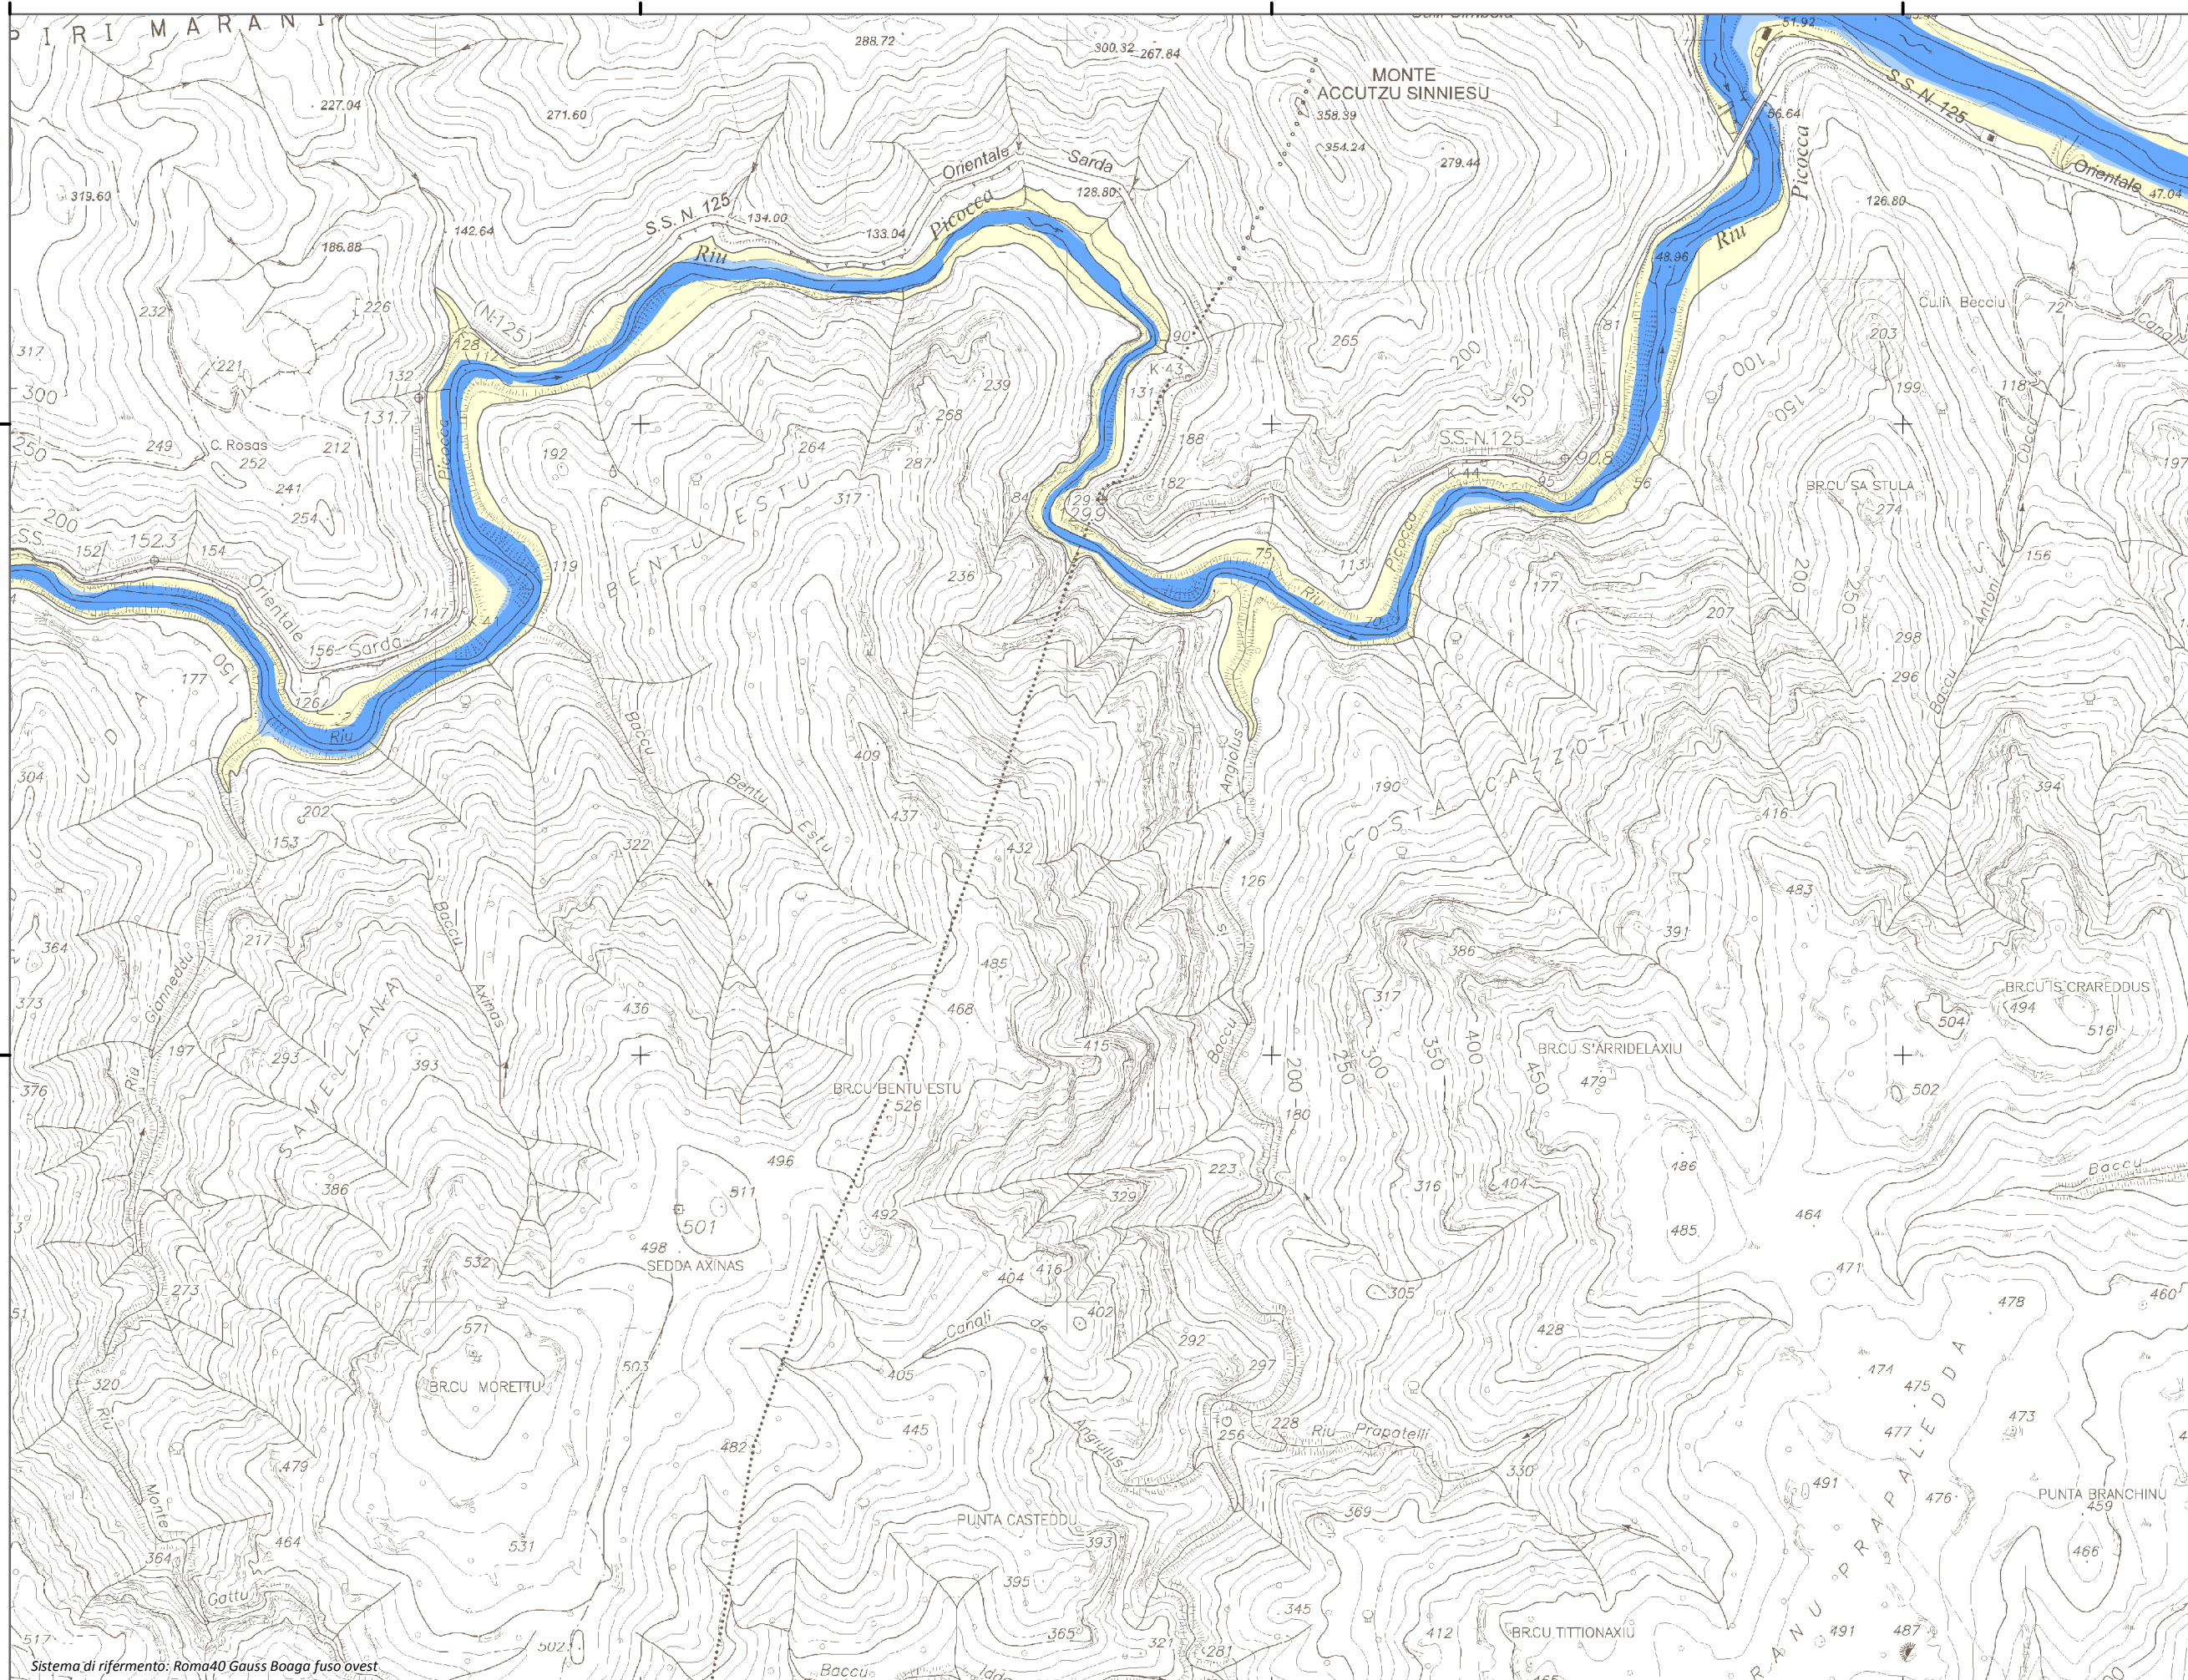

#### Mappa della Pericolosità da alluvione

Tavola:

**Hi-0292**

##### Classi di Pericolosità

- P3 - Elevata  
Tr ≤ 50 anni
- P2 - Media  
50 < Tr ≤ 200 anni
- P1 - Bassa  
Tr > 200 anni

Sub Bacino:

7: Flumendosa-Campidano-Cixerri

Data:

Luglio 2015

Revisione:

1.00

Scala 1:10.000

Sistema di riferimento: Roma40 Gauss Boaga fuso ovest