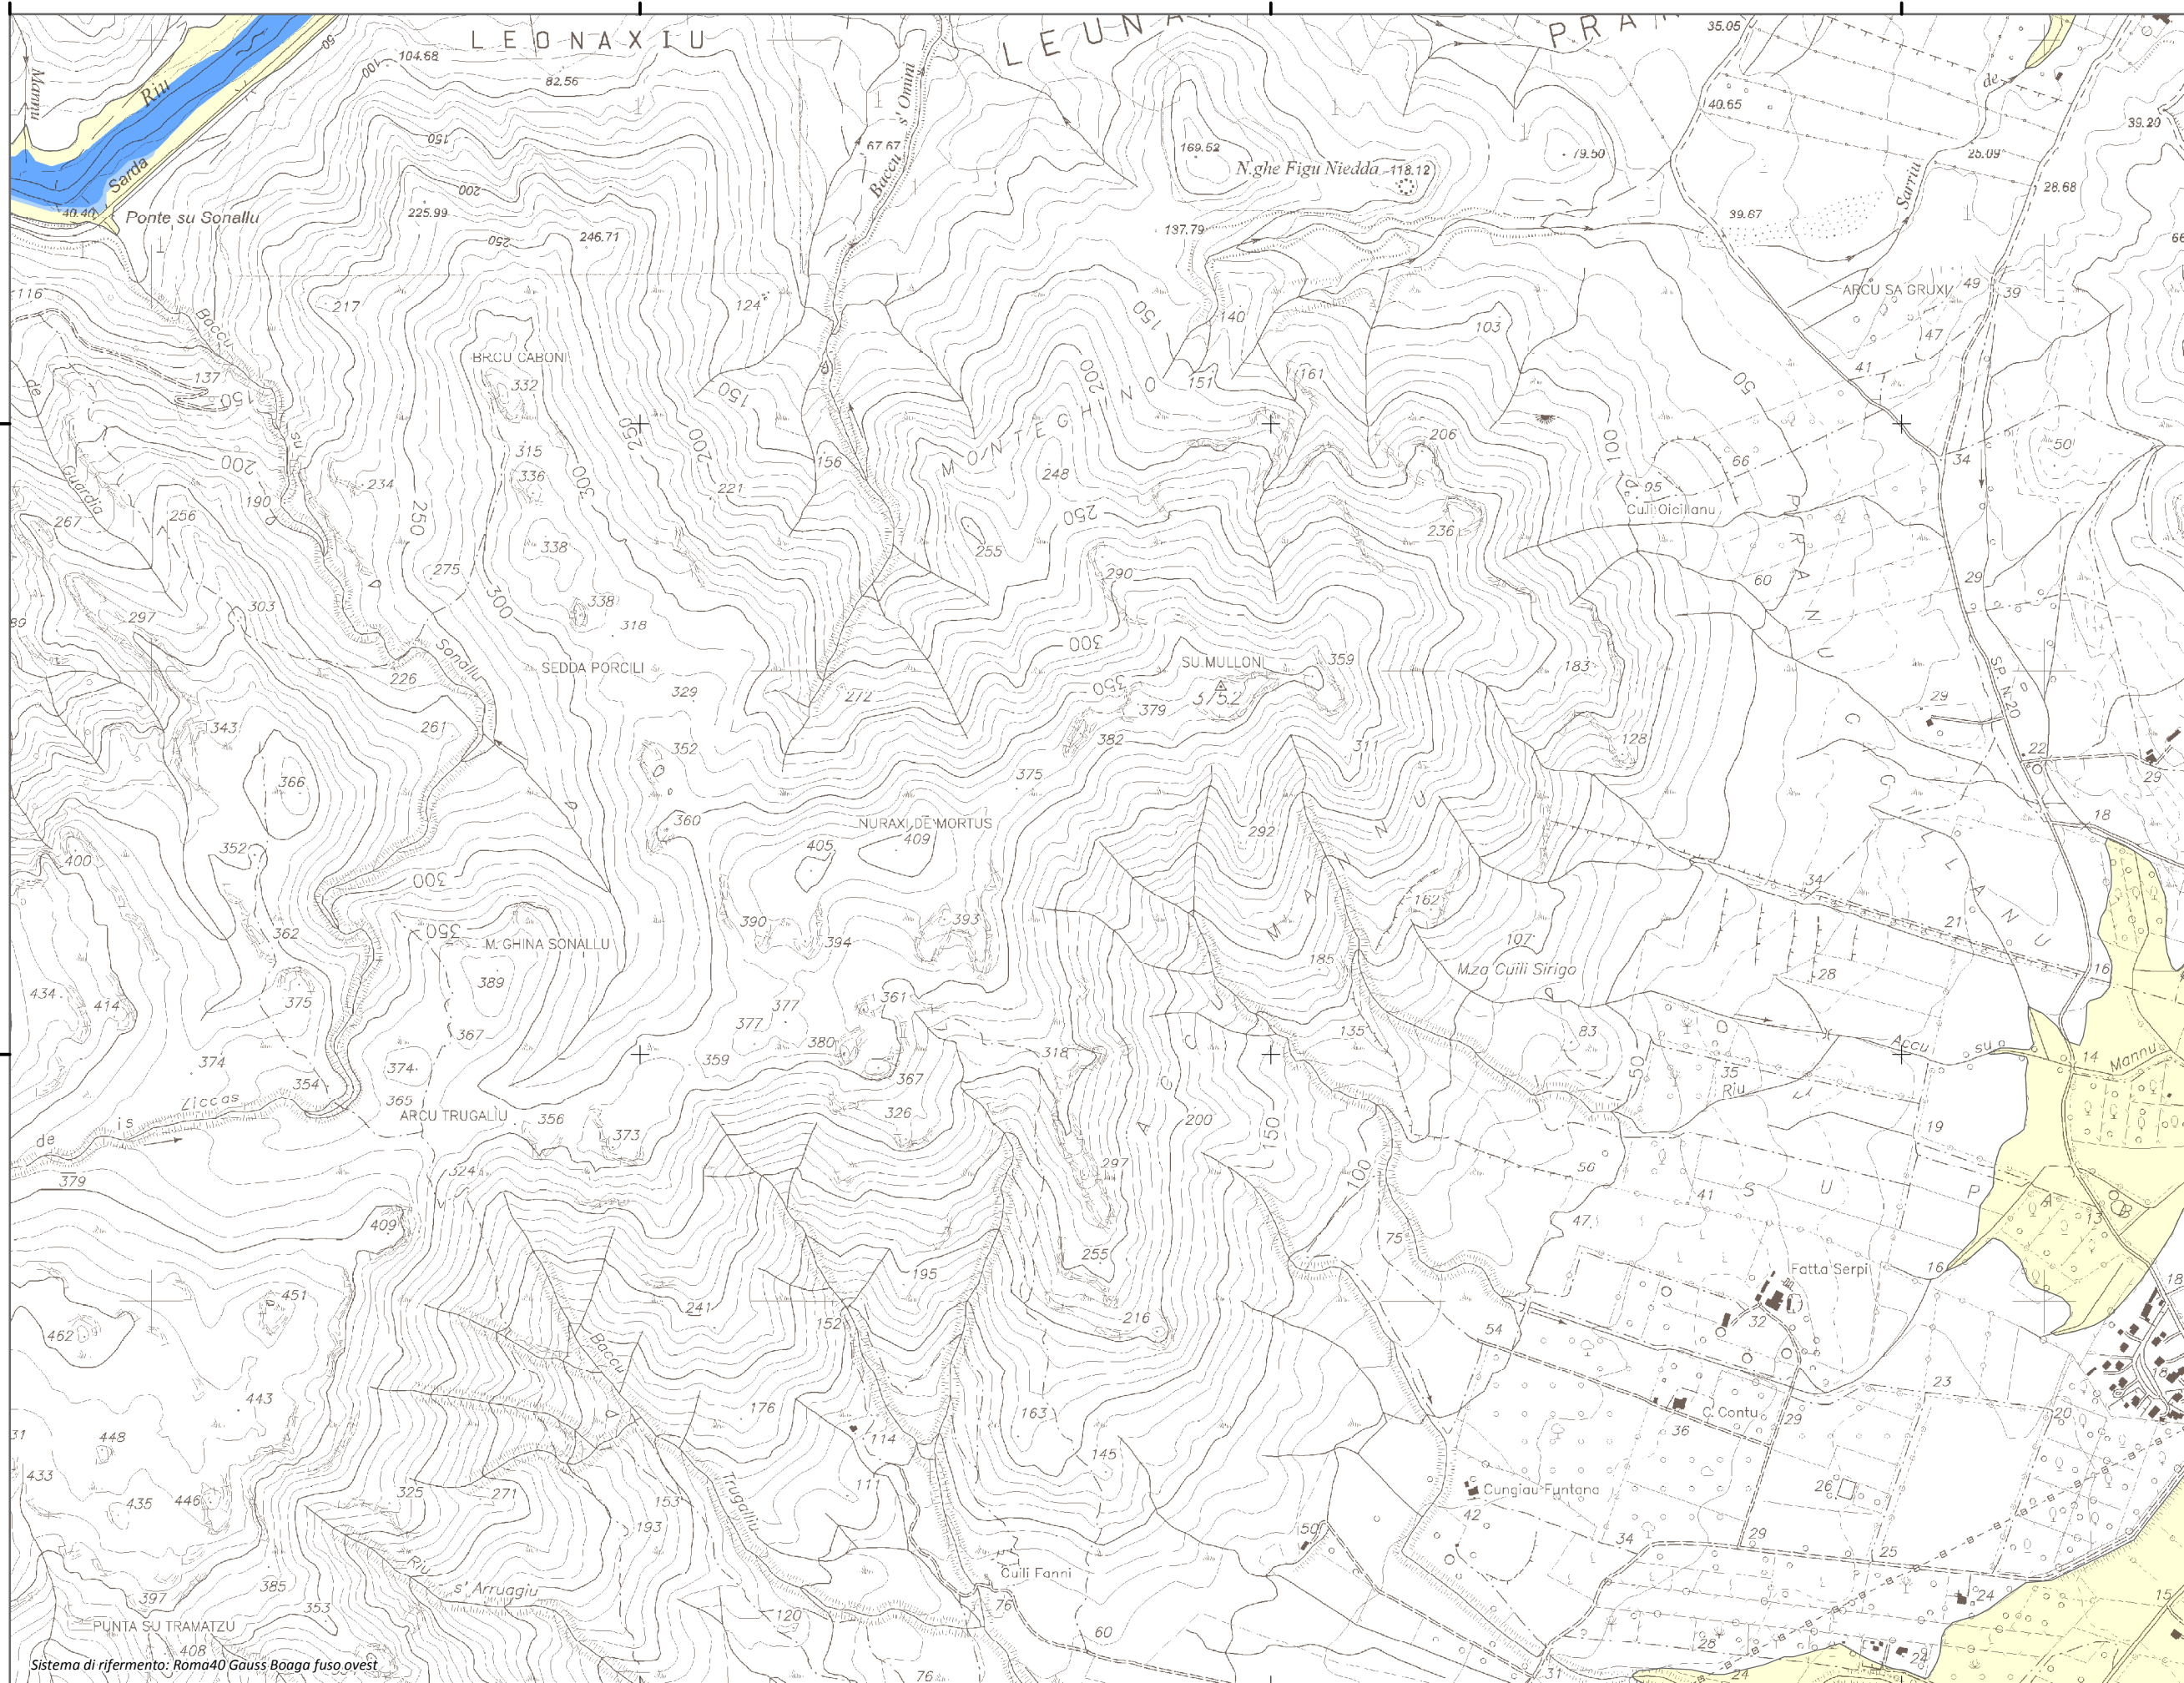

1.541.774

1.542.774

1.543.774

1.544.774

1.541.774

1.542.774

1.543.774

1.544.774

**Mappa della
 Pericolosità da alluvione**

Tavola:

Hi-0293

Legenda

Classi di Pericolosità

- P3 - Elevata
Tr ≤ 50 anni
- P2 - Media
50 < Tr ≤ 200 anni
- P1 - Bassa
Tr > 200 anni

Sub Bacino:

7: Flumendosa-Campidano-Cixerri