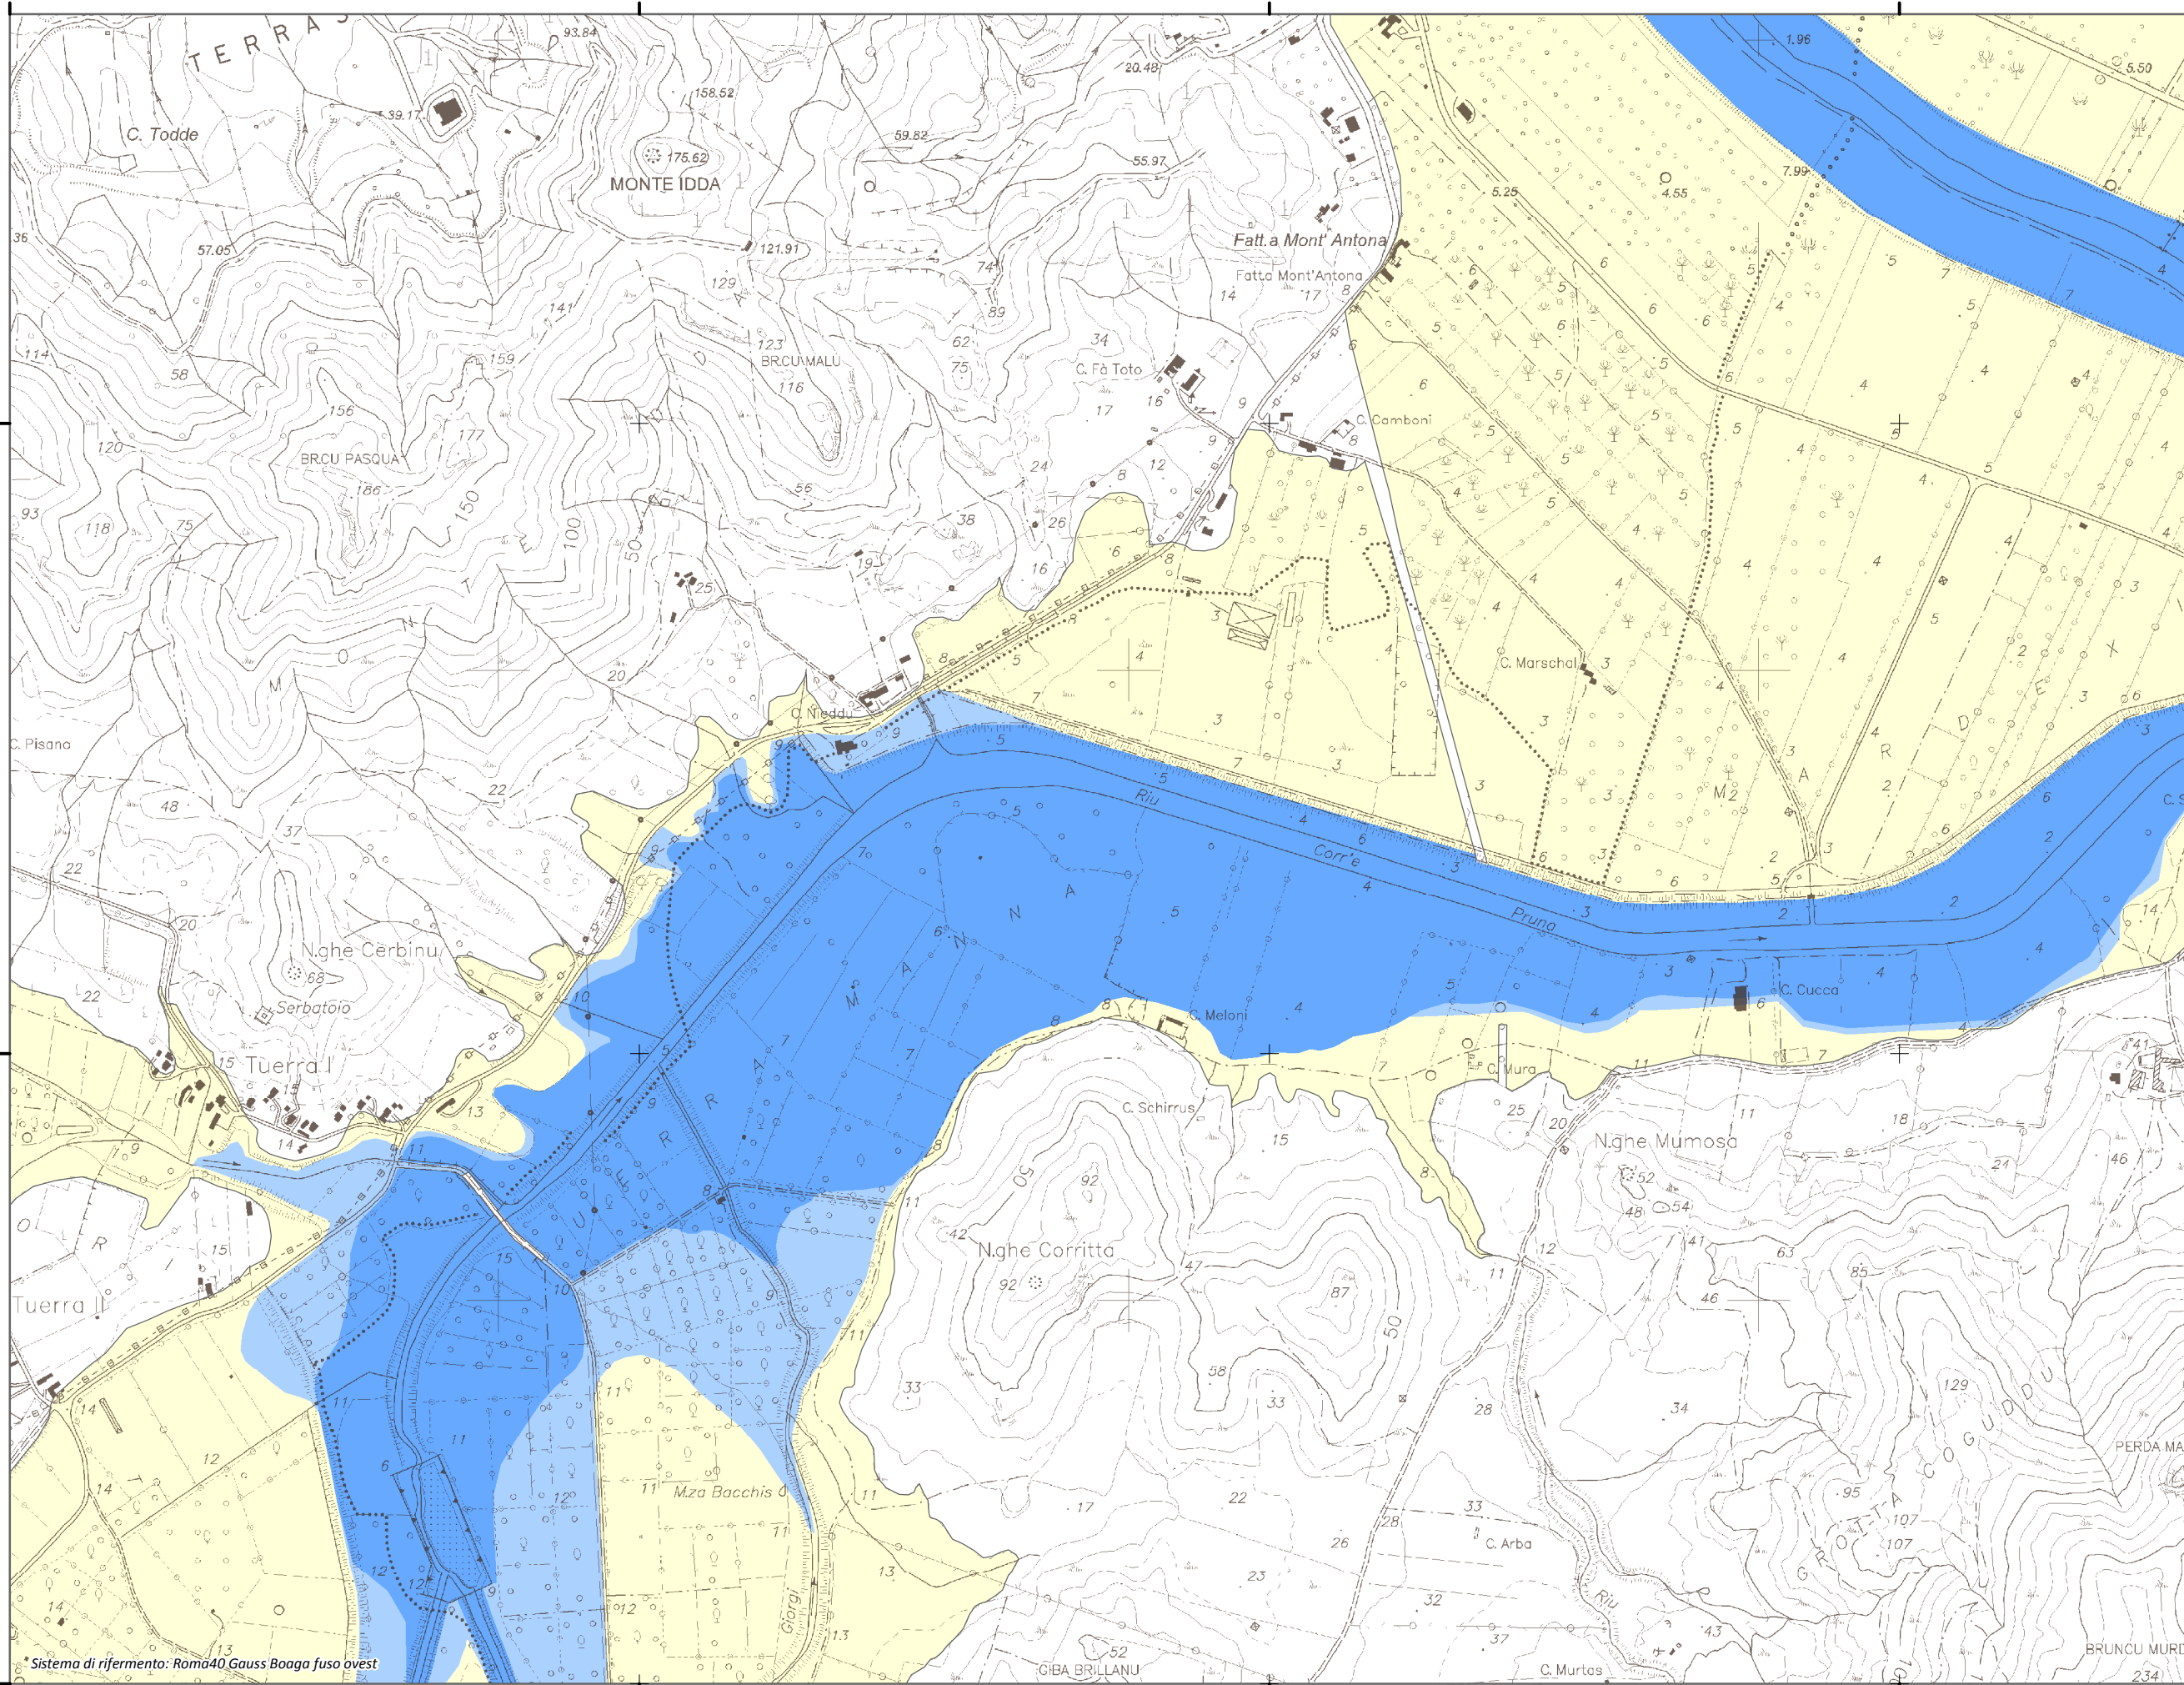

Mappa della Pericolosità da alluvione

Tavola:

Hi-0294

Legenda

Classi di Pericolosità

- P3 - Elevata
Tr ≤ 50 anni
- P2 - Media
50 < Tr ≤ 200 anni
- P1 - Bassa
Tr > 200 anni

Sub Bacino:

7: Flumendosa-Campidano-Cixerri

Data:

Luglio 2015

Revisione:

1.00

Scala 1:10.000

* Sistema di riferimento: Roma40 Gauss Boaga fuso ovest