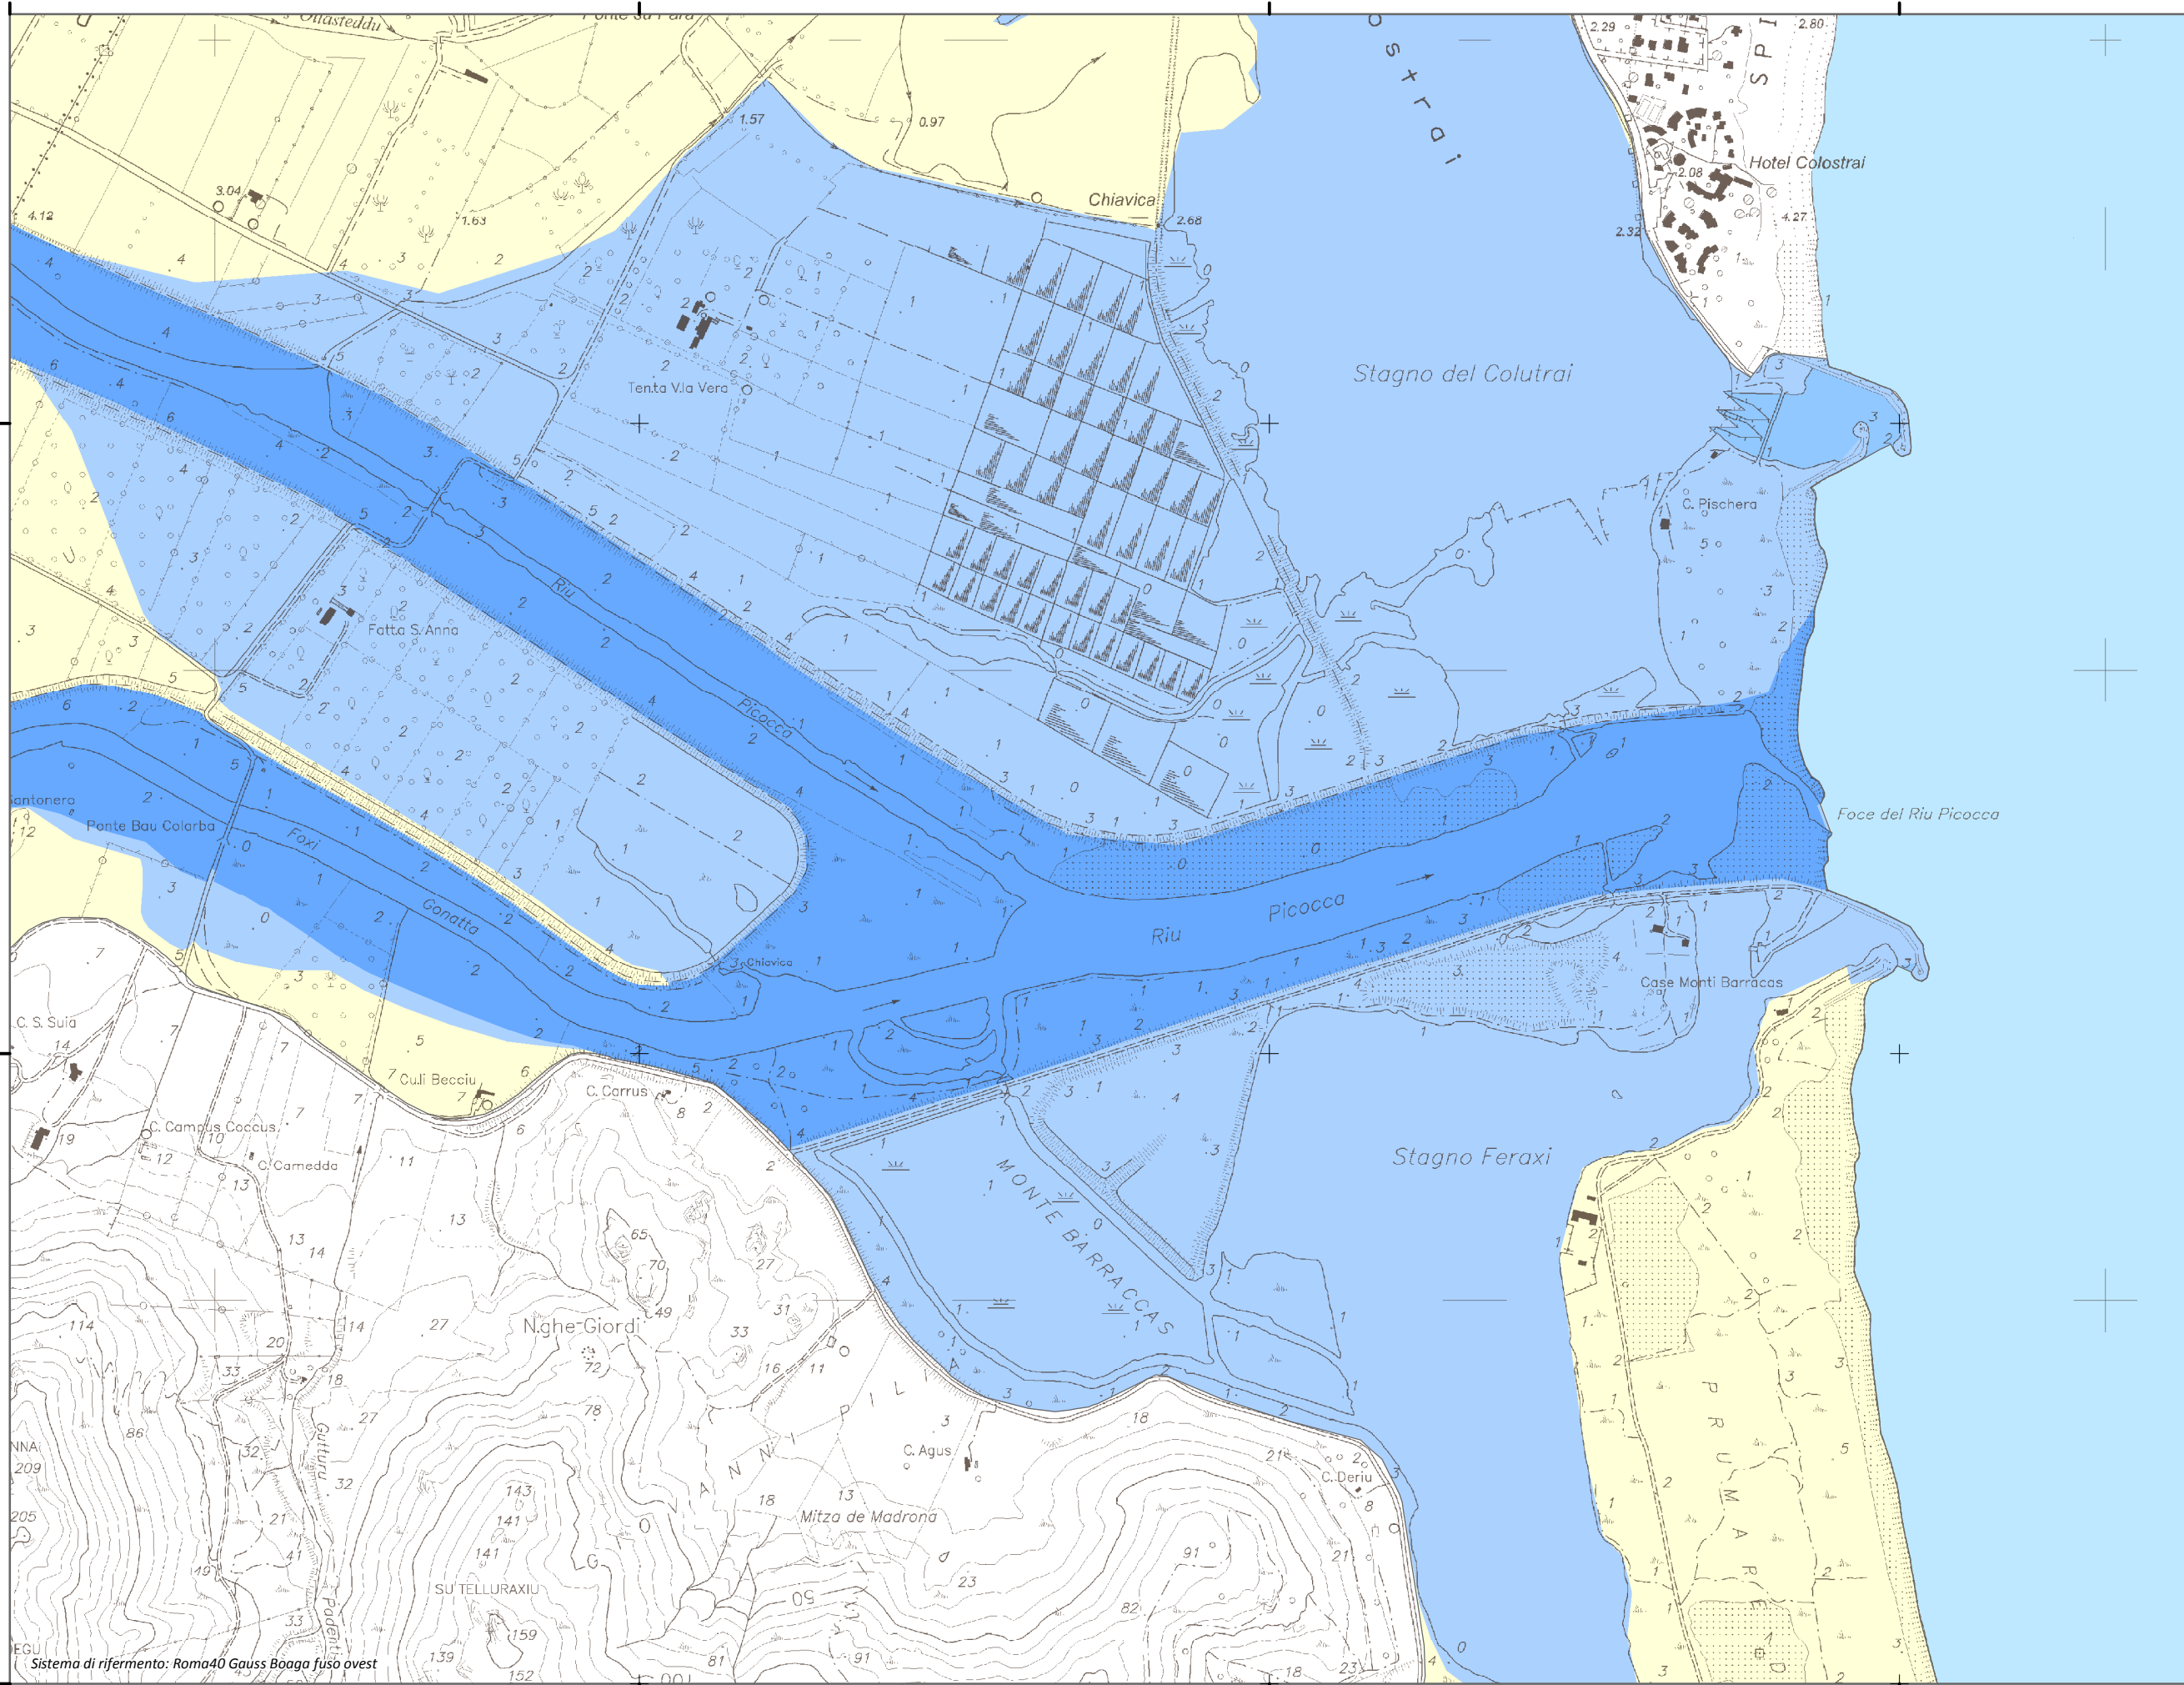

1.548.674

1.549.674

1.550.674

1.551.674

4.355.391

4.354.391

4.355.391

4.354.391

1.548.674

1.549.674

1.550.674

1.551.674

4.353.391

REGIONE AUTONOMA DE SARDIGNA
REGIONE AUTONOMA DELLA SARDEGNA
PRESIDENZA
PRESIDENZA
AUTORITA' DI BACINO REGIONALE DELLA SARDEGNA

**Piano di Gestione
del Rischio di Alluvioni**

**Mappa della
Pericolosità da alluvione**

Tavola:

Hi-0295

Legenda

Classi di Pericolosità

- P3 - Elevata
  Tr ≤ 50 anni
- P2 - Media
  50 < Tr ≤ 200 anni
- P1 - Bassa
  Tr > 200 anni

Sub Bacino:

7: Flumendosa-Campidano-Cixerri

Data:

Luglio 2015

Revisione:

1.00

Scala 1:10.000