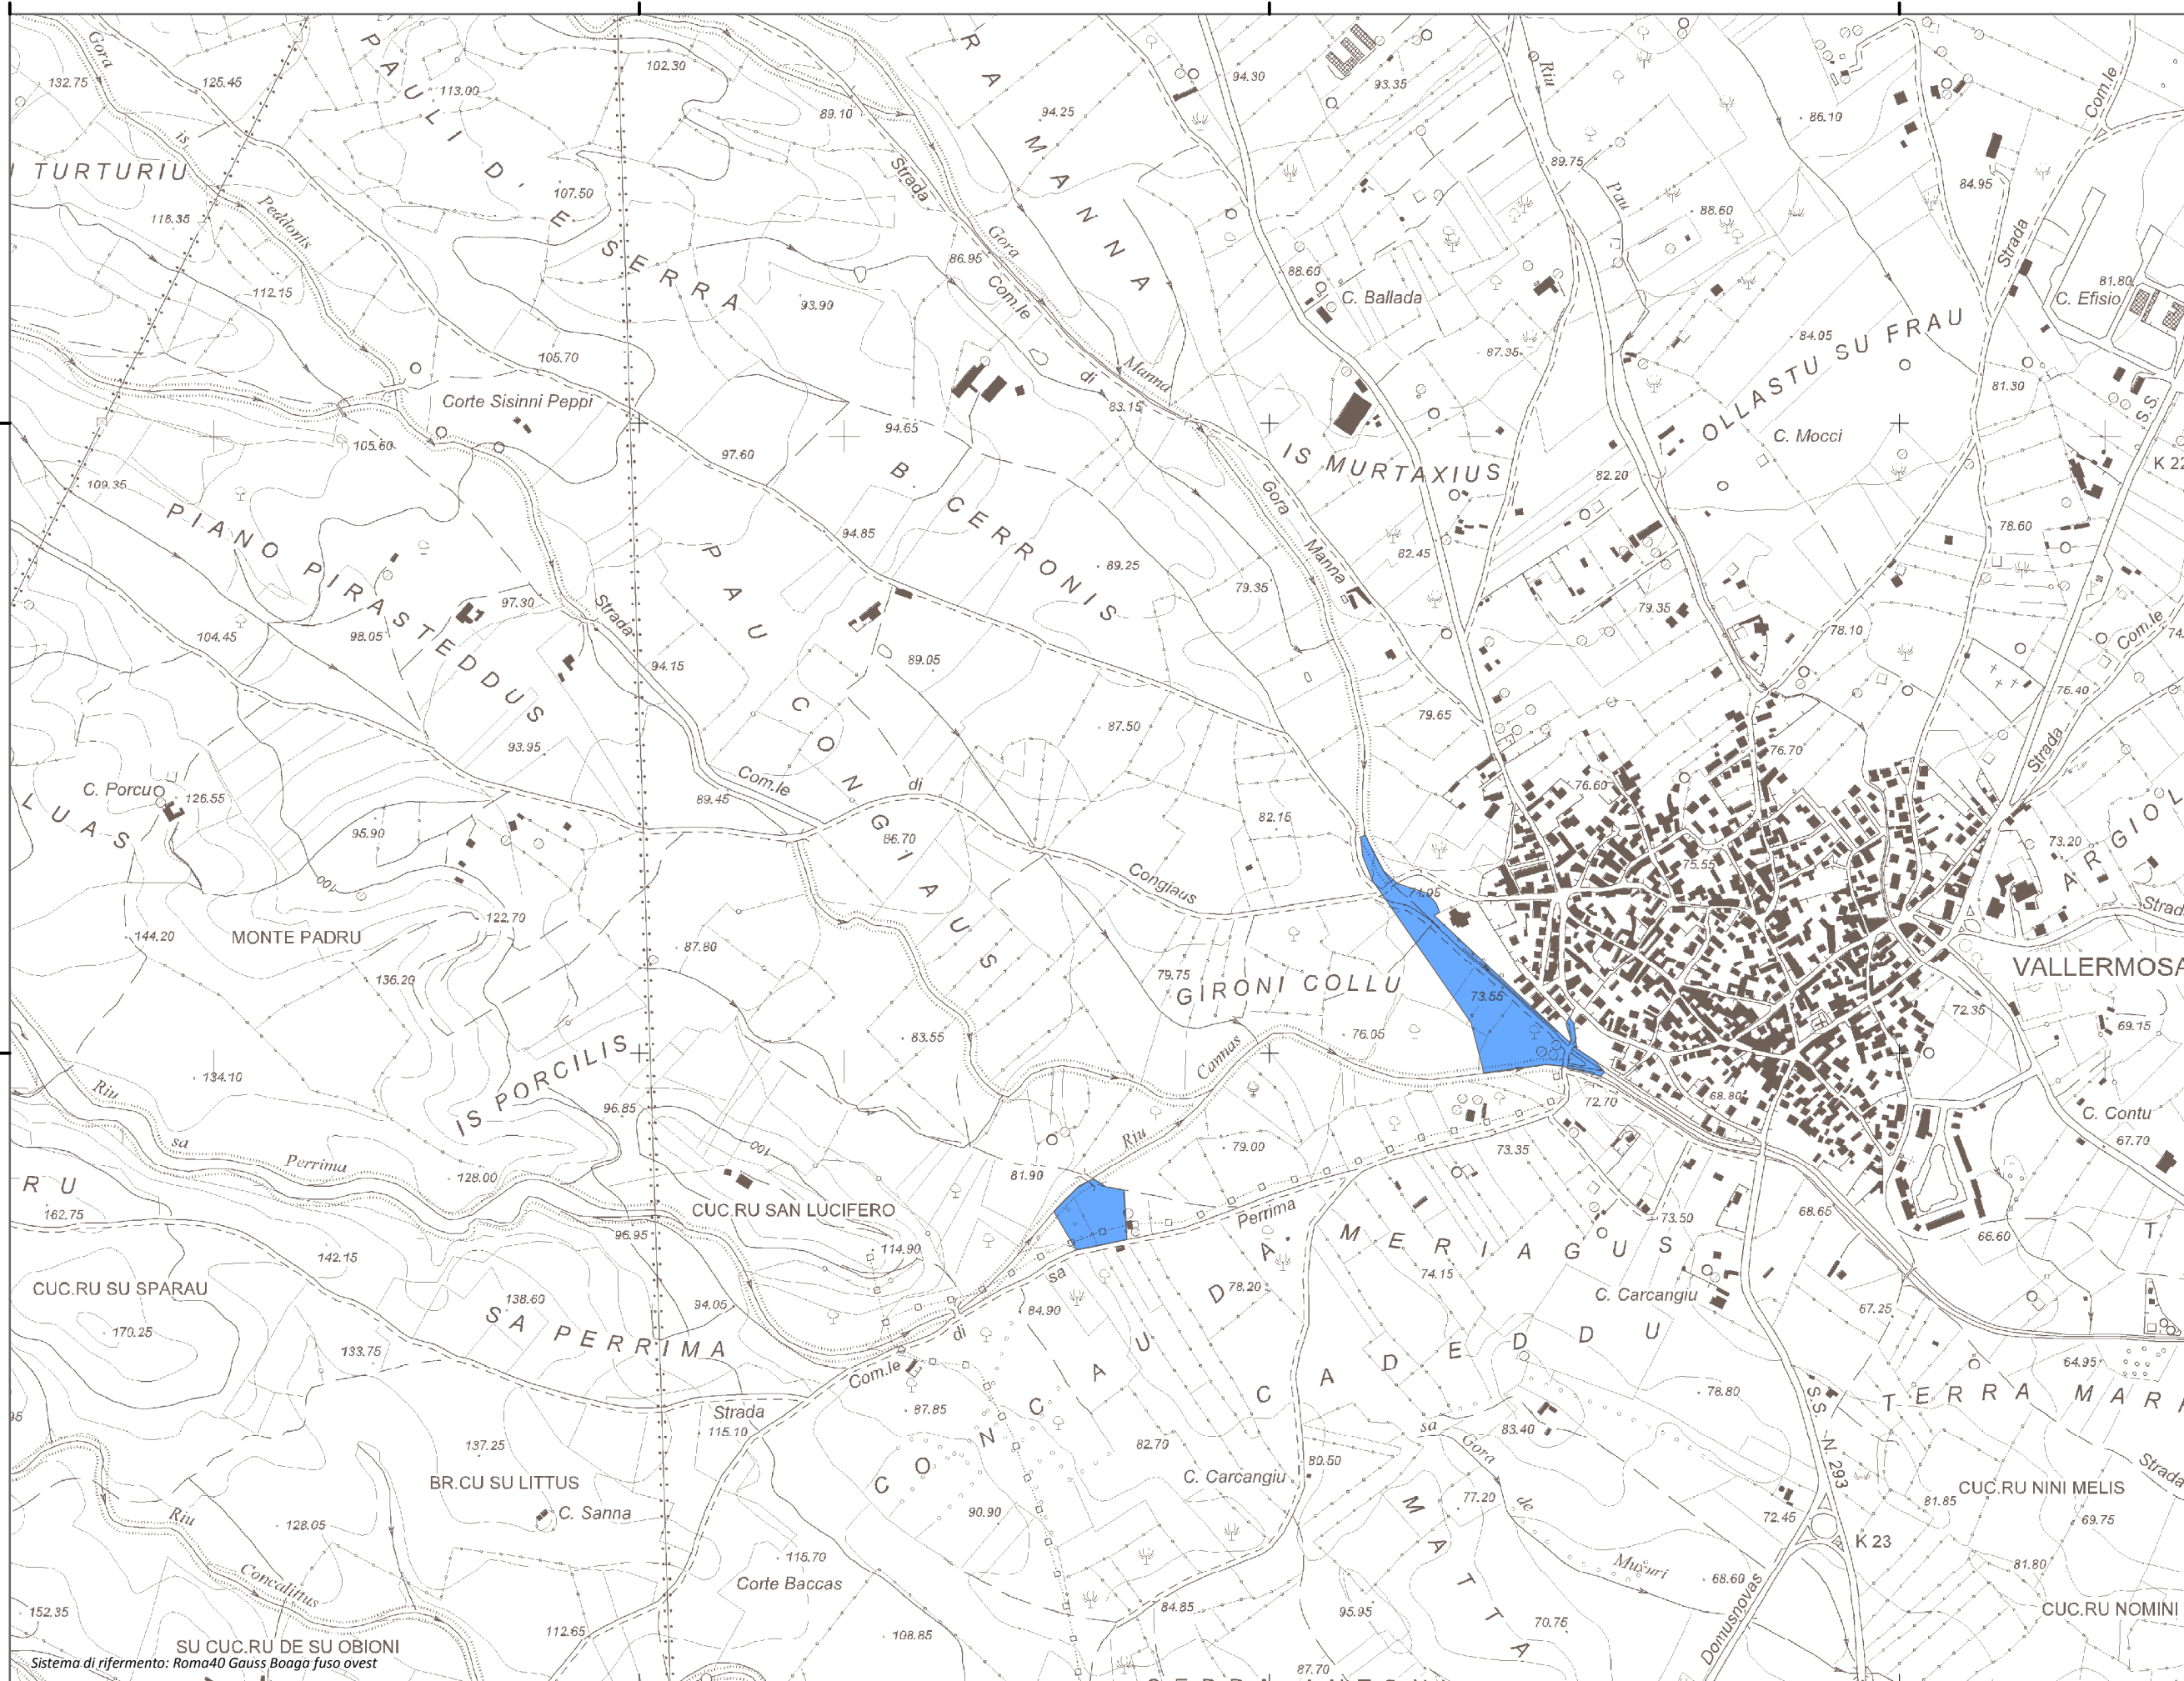

Mappa della Pericolosità da alluvione

Tavola:

Hi-0296

Legenda

Classi di Pericolosità

- P3 - Elevata
Tr ≤ 50 anni
- P2 - Media
50 < Tr ≤ 200 anni
- P1 - Bassa
Tr > 200 anni

Sub Bacino:

7: Flumendosa-Campidano-Cixerri

Data:

Luglio 2015

Revisione:

1.00

Scala 1:10.000

Sistema di riferimento: Roma40 Gauss Boaga fuso ovest