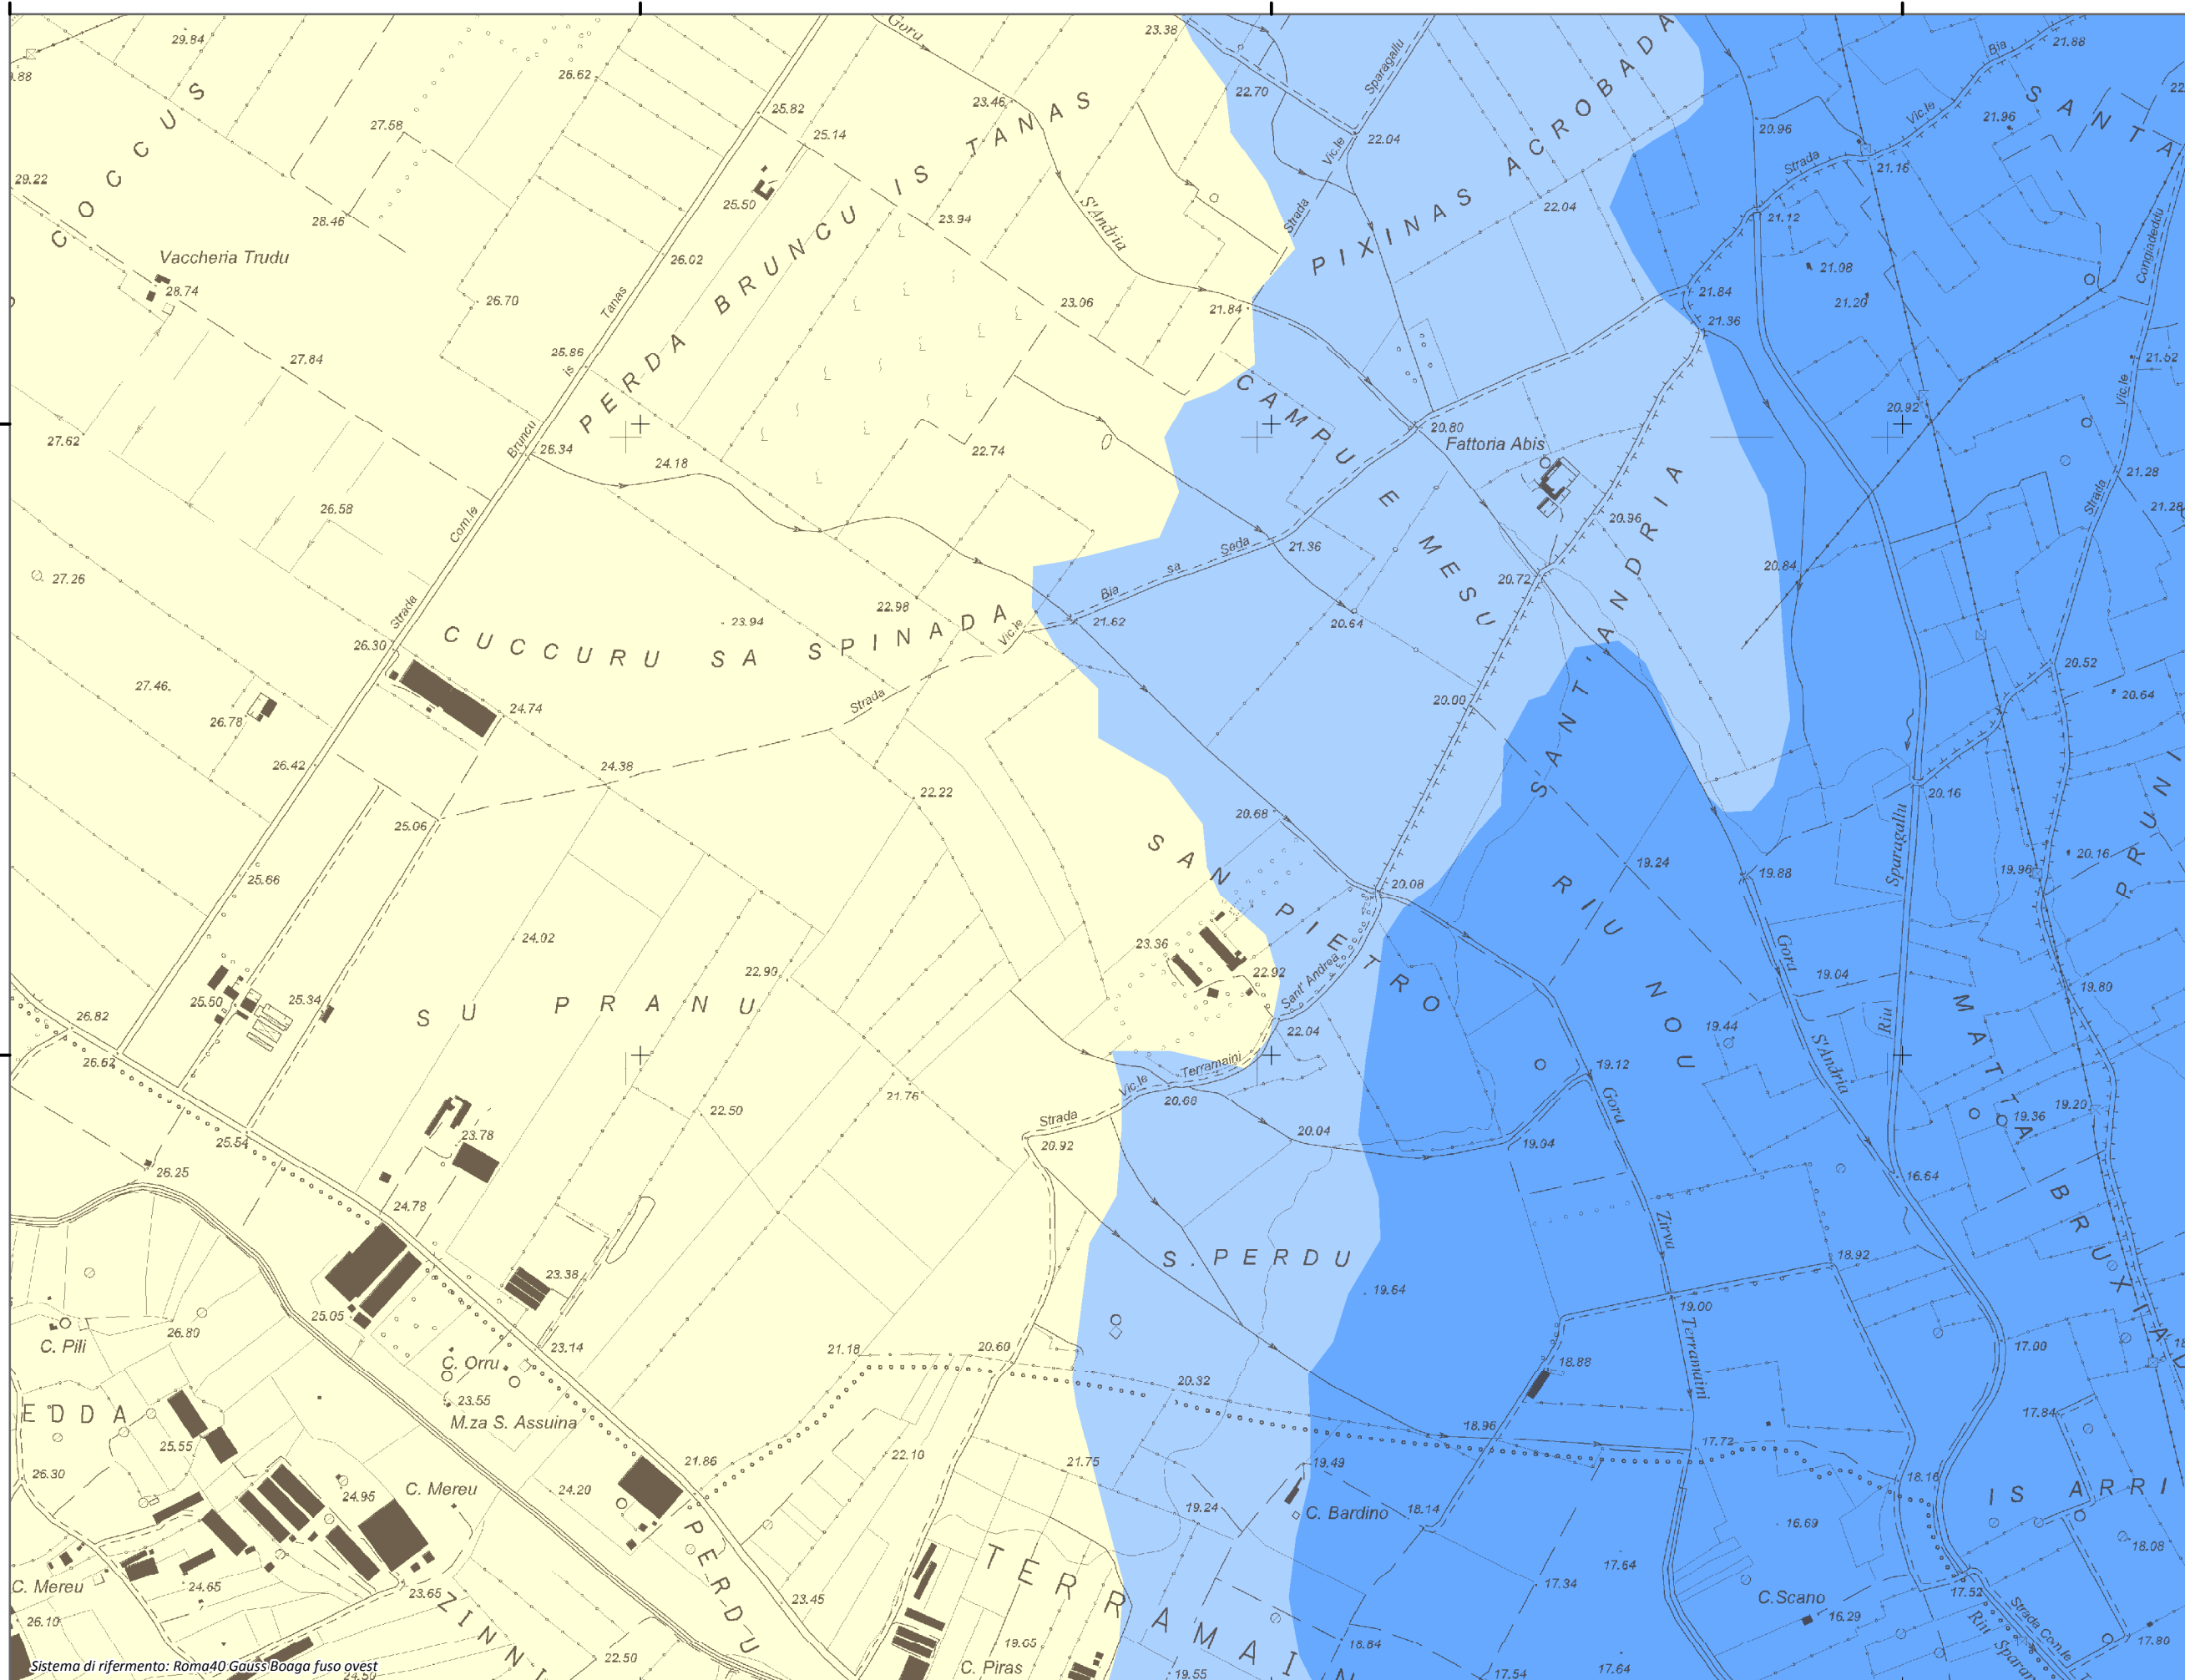

Mapa della Pericolosità da alluvione

Tavola:

Hi-0298

Legenda

Classi di Pericolosità

- P3 - Elevata
Tr ≤ 50 anni
- P2 - Media
50 < Tr ≤ 200 anni
- P1 - Bassa
Tr > 200 anni

Sub Bacino:

7: Flumendosa-Campidano-Cixerri

Data:

Luglio 2015

Revisione:

1.00

Scala 1:10.000

Sistema di riferimento: Roma40 Gauss'Boaga fuso ovest