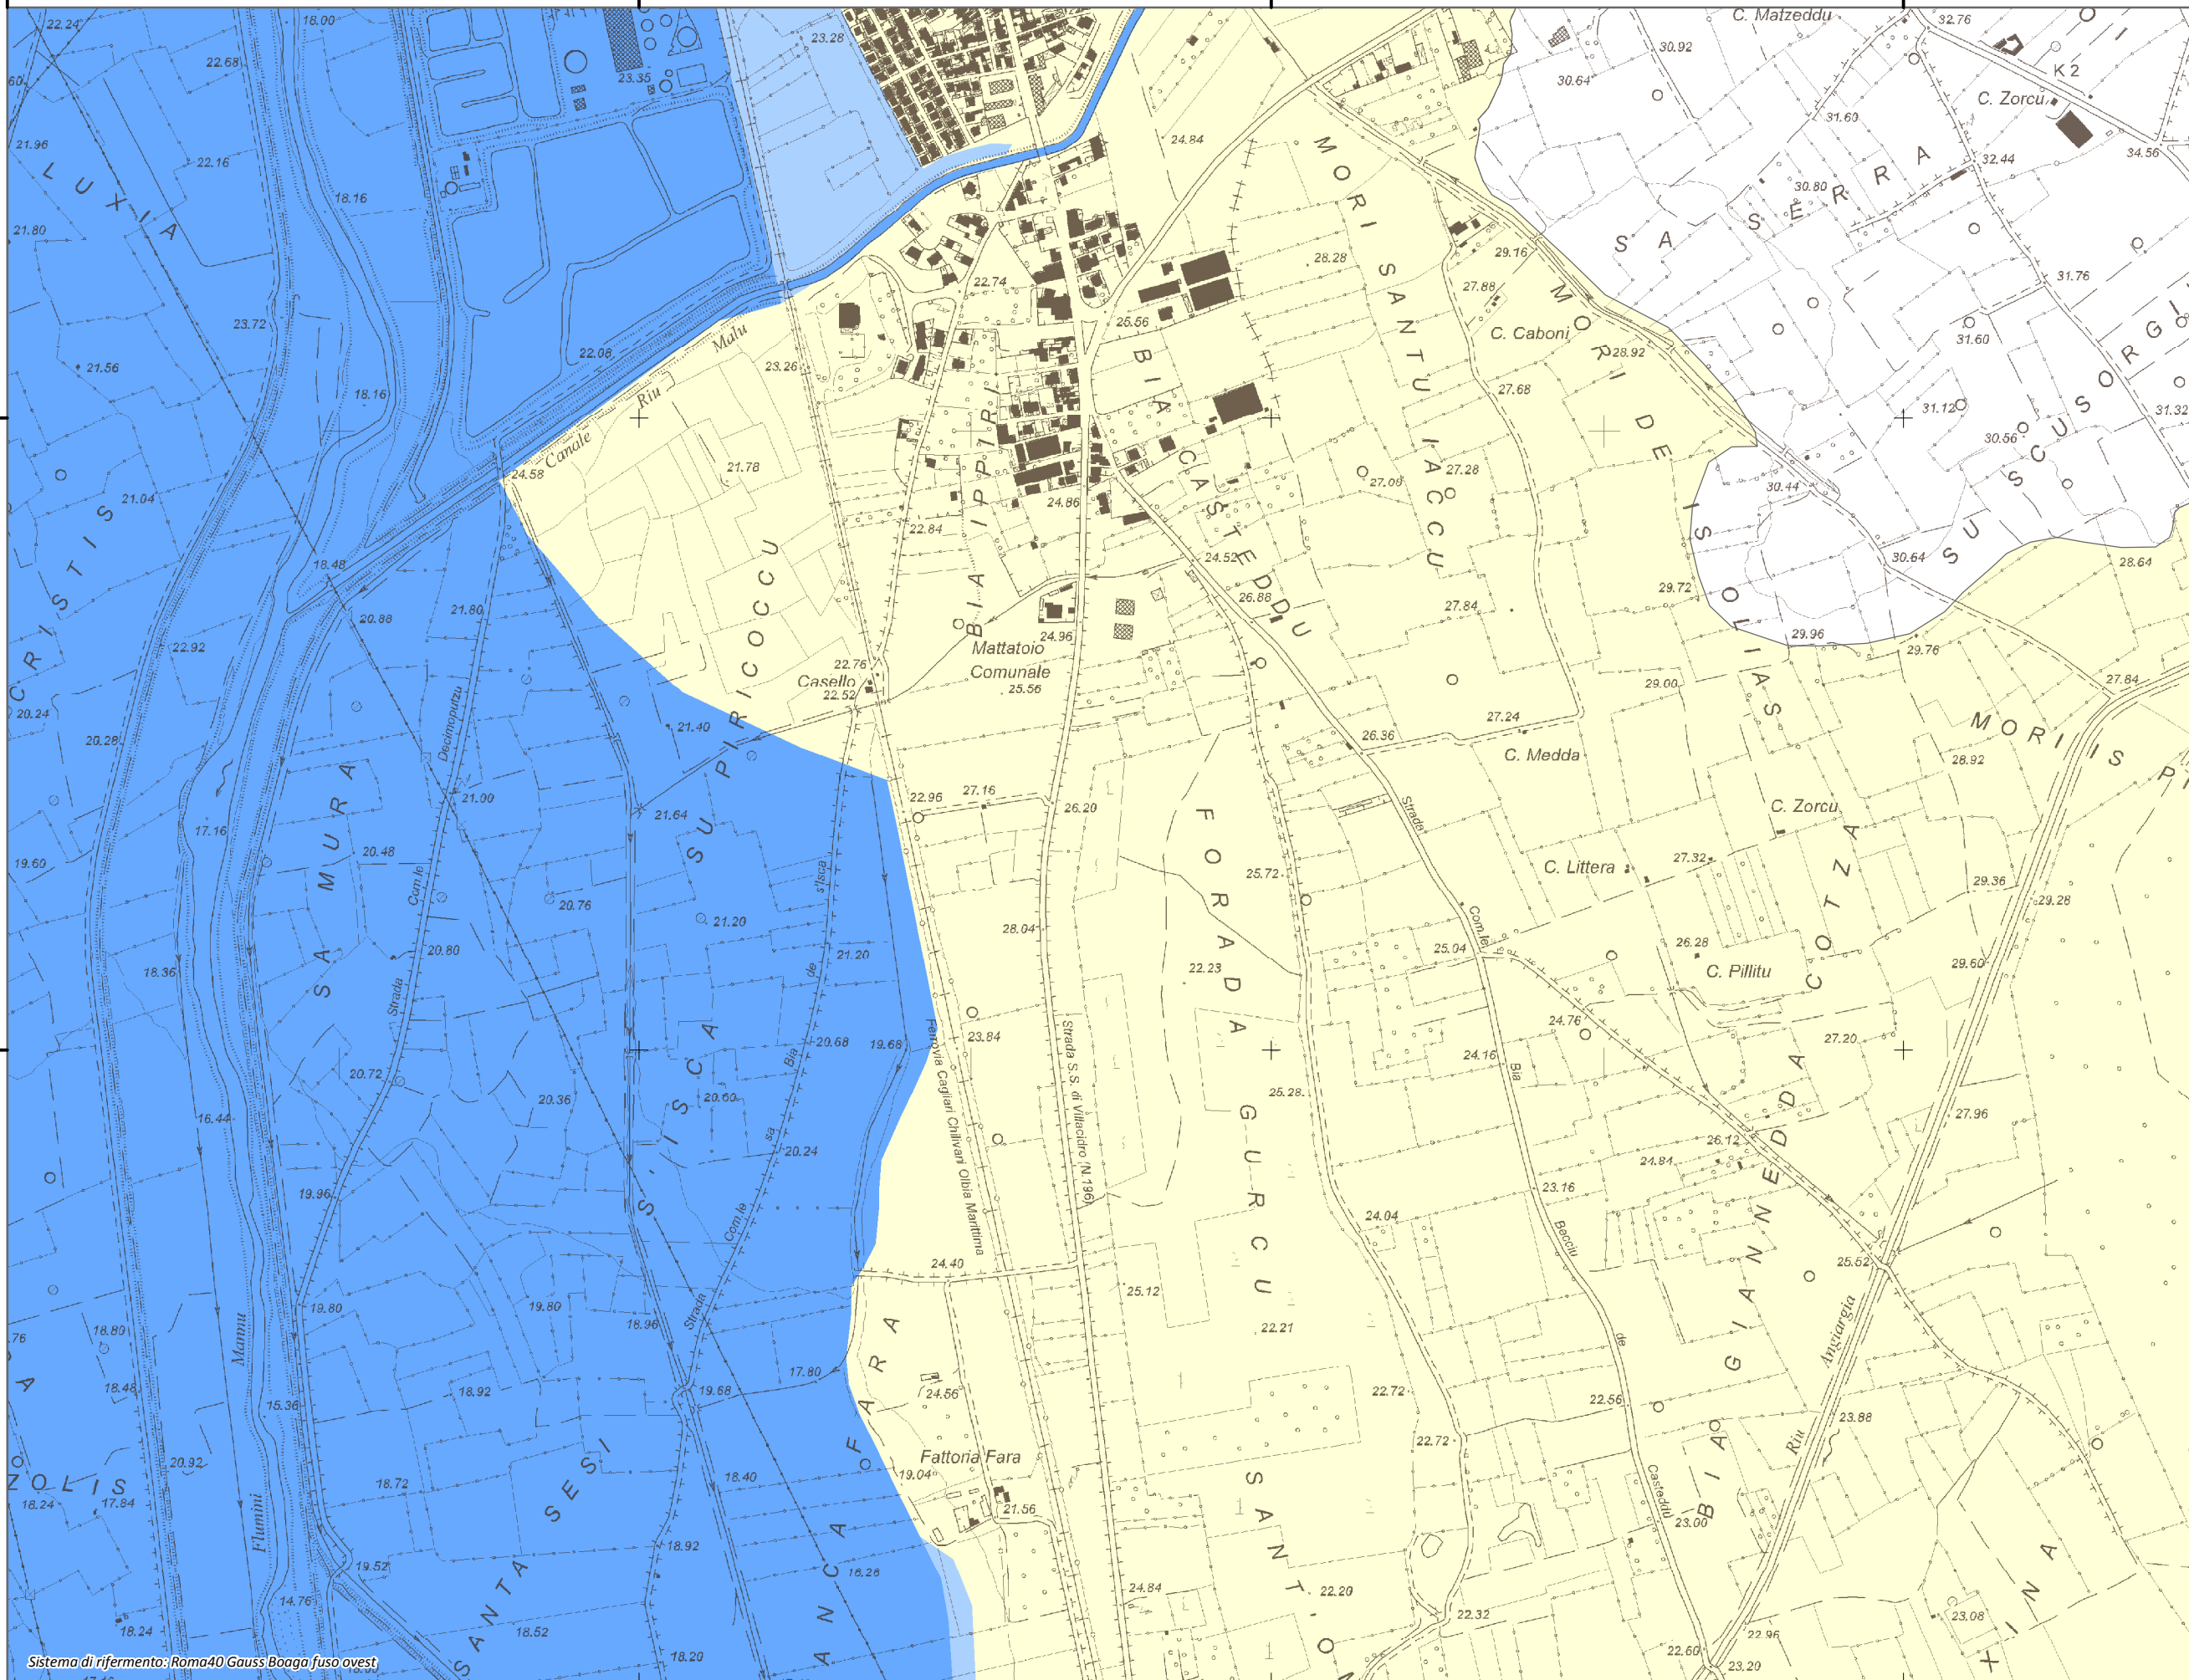

Mappa della Pericolosità da alluvione

Tavola:

Hi-0299

Legenda

Classi di Pericolosità

- P3 - Elevata
Tr ≤ 50 anni
- P2 - Media
50 < Tr ≤ 200 anni
- P1 - Bassa
Tr > 200 anni

Sub Bacino:

7: Flumendosa-Campidano-Cixerri

Data:

Luglio 2015

Revisione:

1.00

Scala 1:10.000

Sistema di riferimento: Roma40 Gauss Boaga fuso ovest