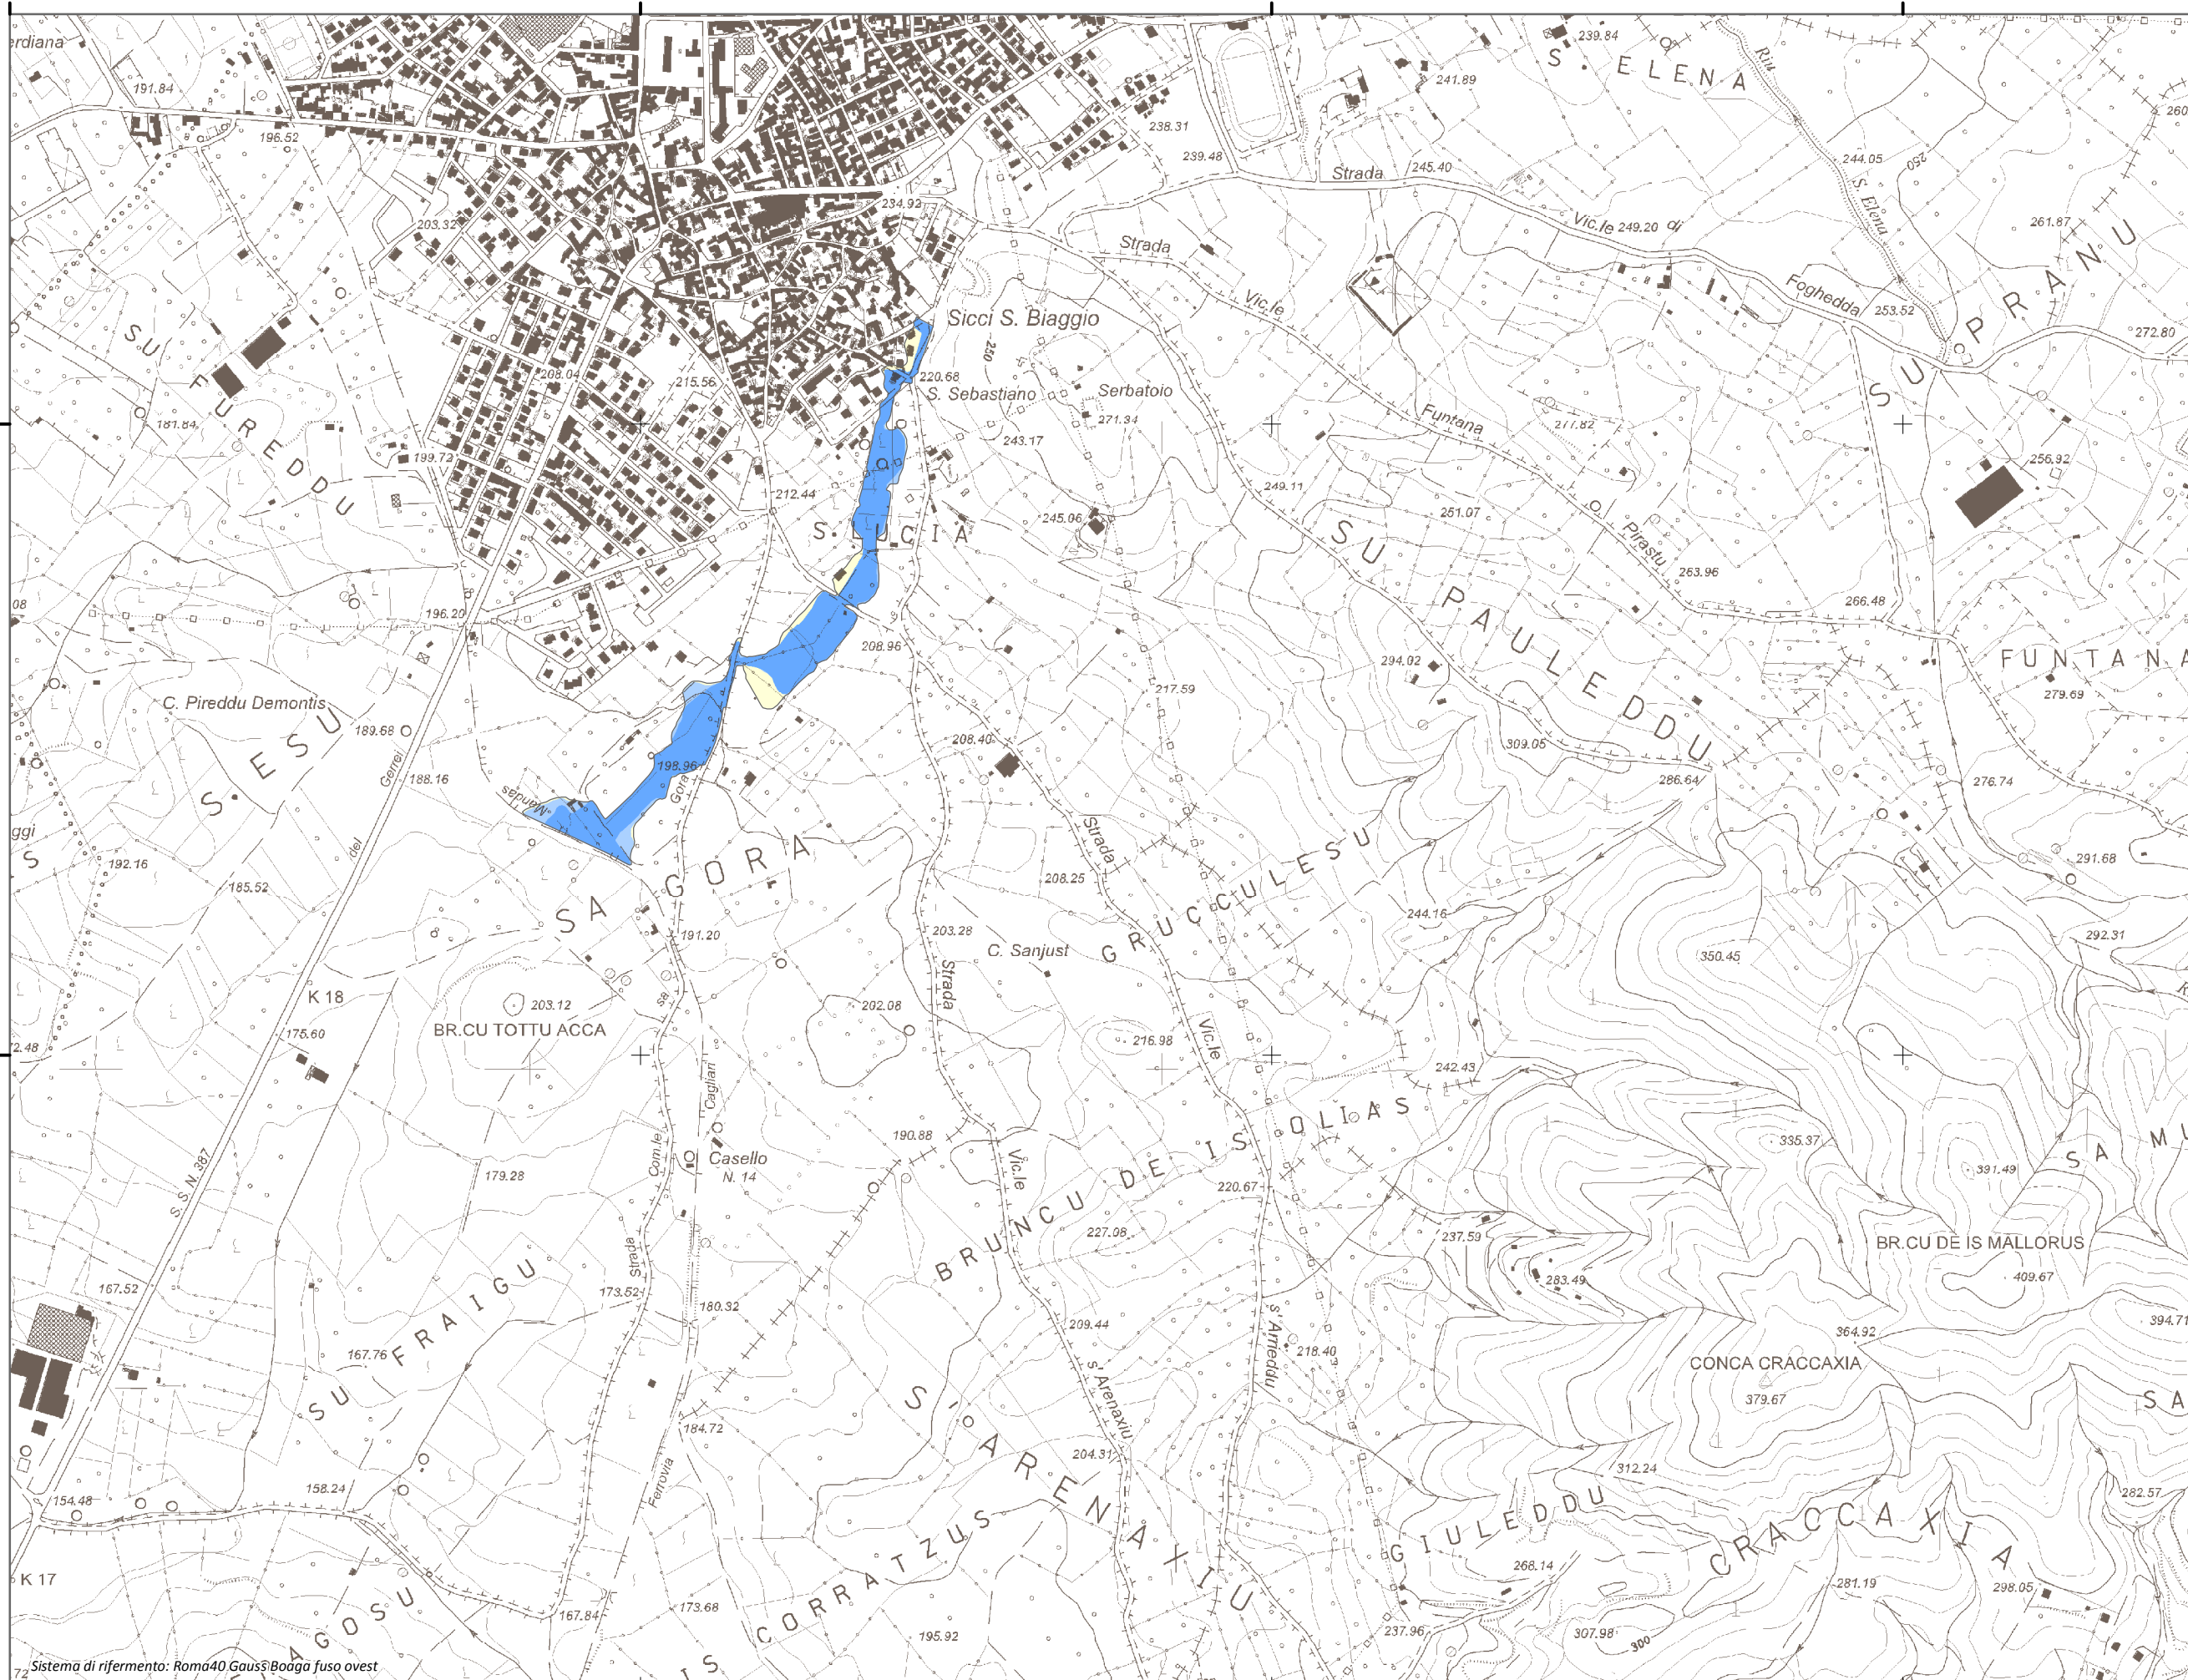

Mappa della Pericolosità da alluvione

Tavola:

Hi-0305

Legenda

Classi di Pericolosità

- P3 - Elevata
Tr ≤ 50 anni
- P2 - Media
50 < Tr ≤ 200 anni
- P1 - Bassa
Tr > 200 anni

Sub Bacino:

7: Flumendosa-Campidano-Cixerri

Data:

Luglio 2015

Revisione:

1.00

Scala 1:10.000

Sistema di riferimento: Roma40 Gauss Boaga fuso ovest