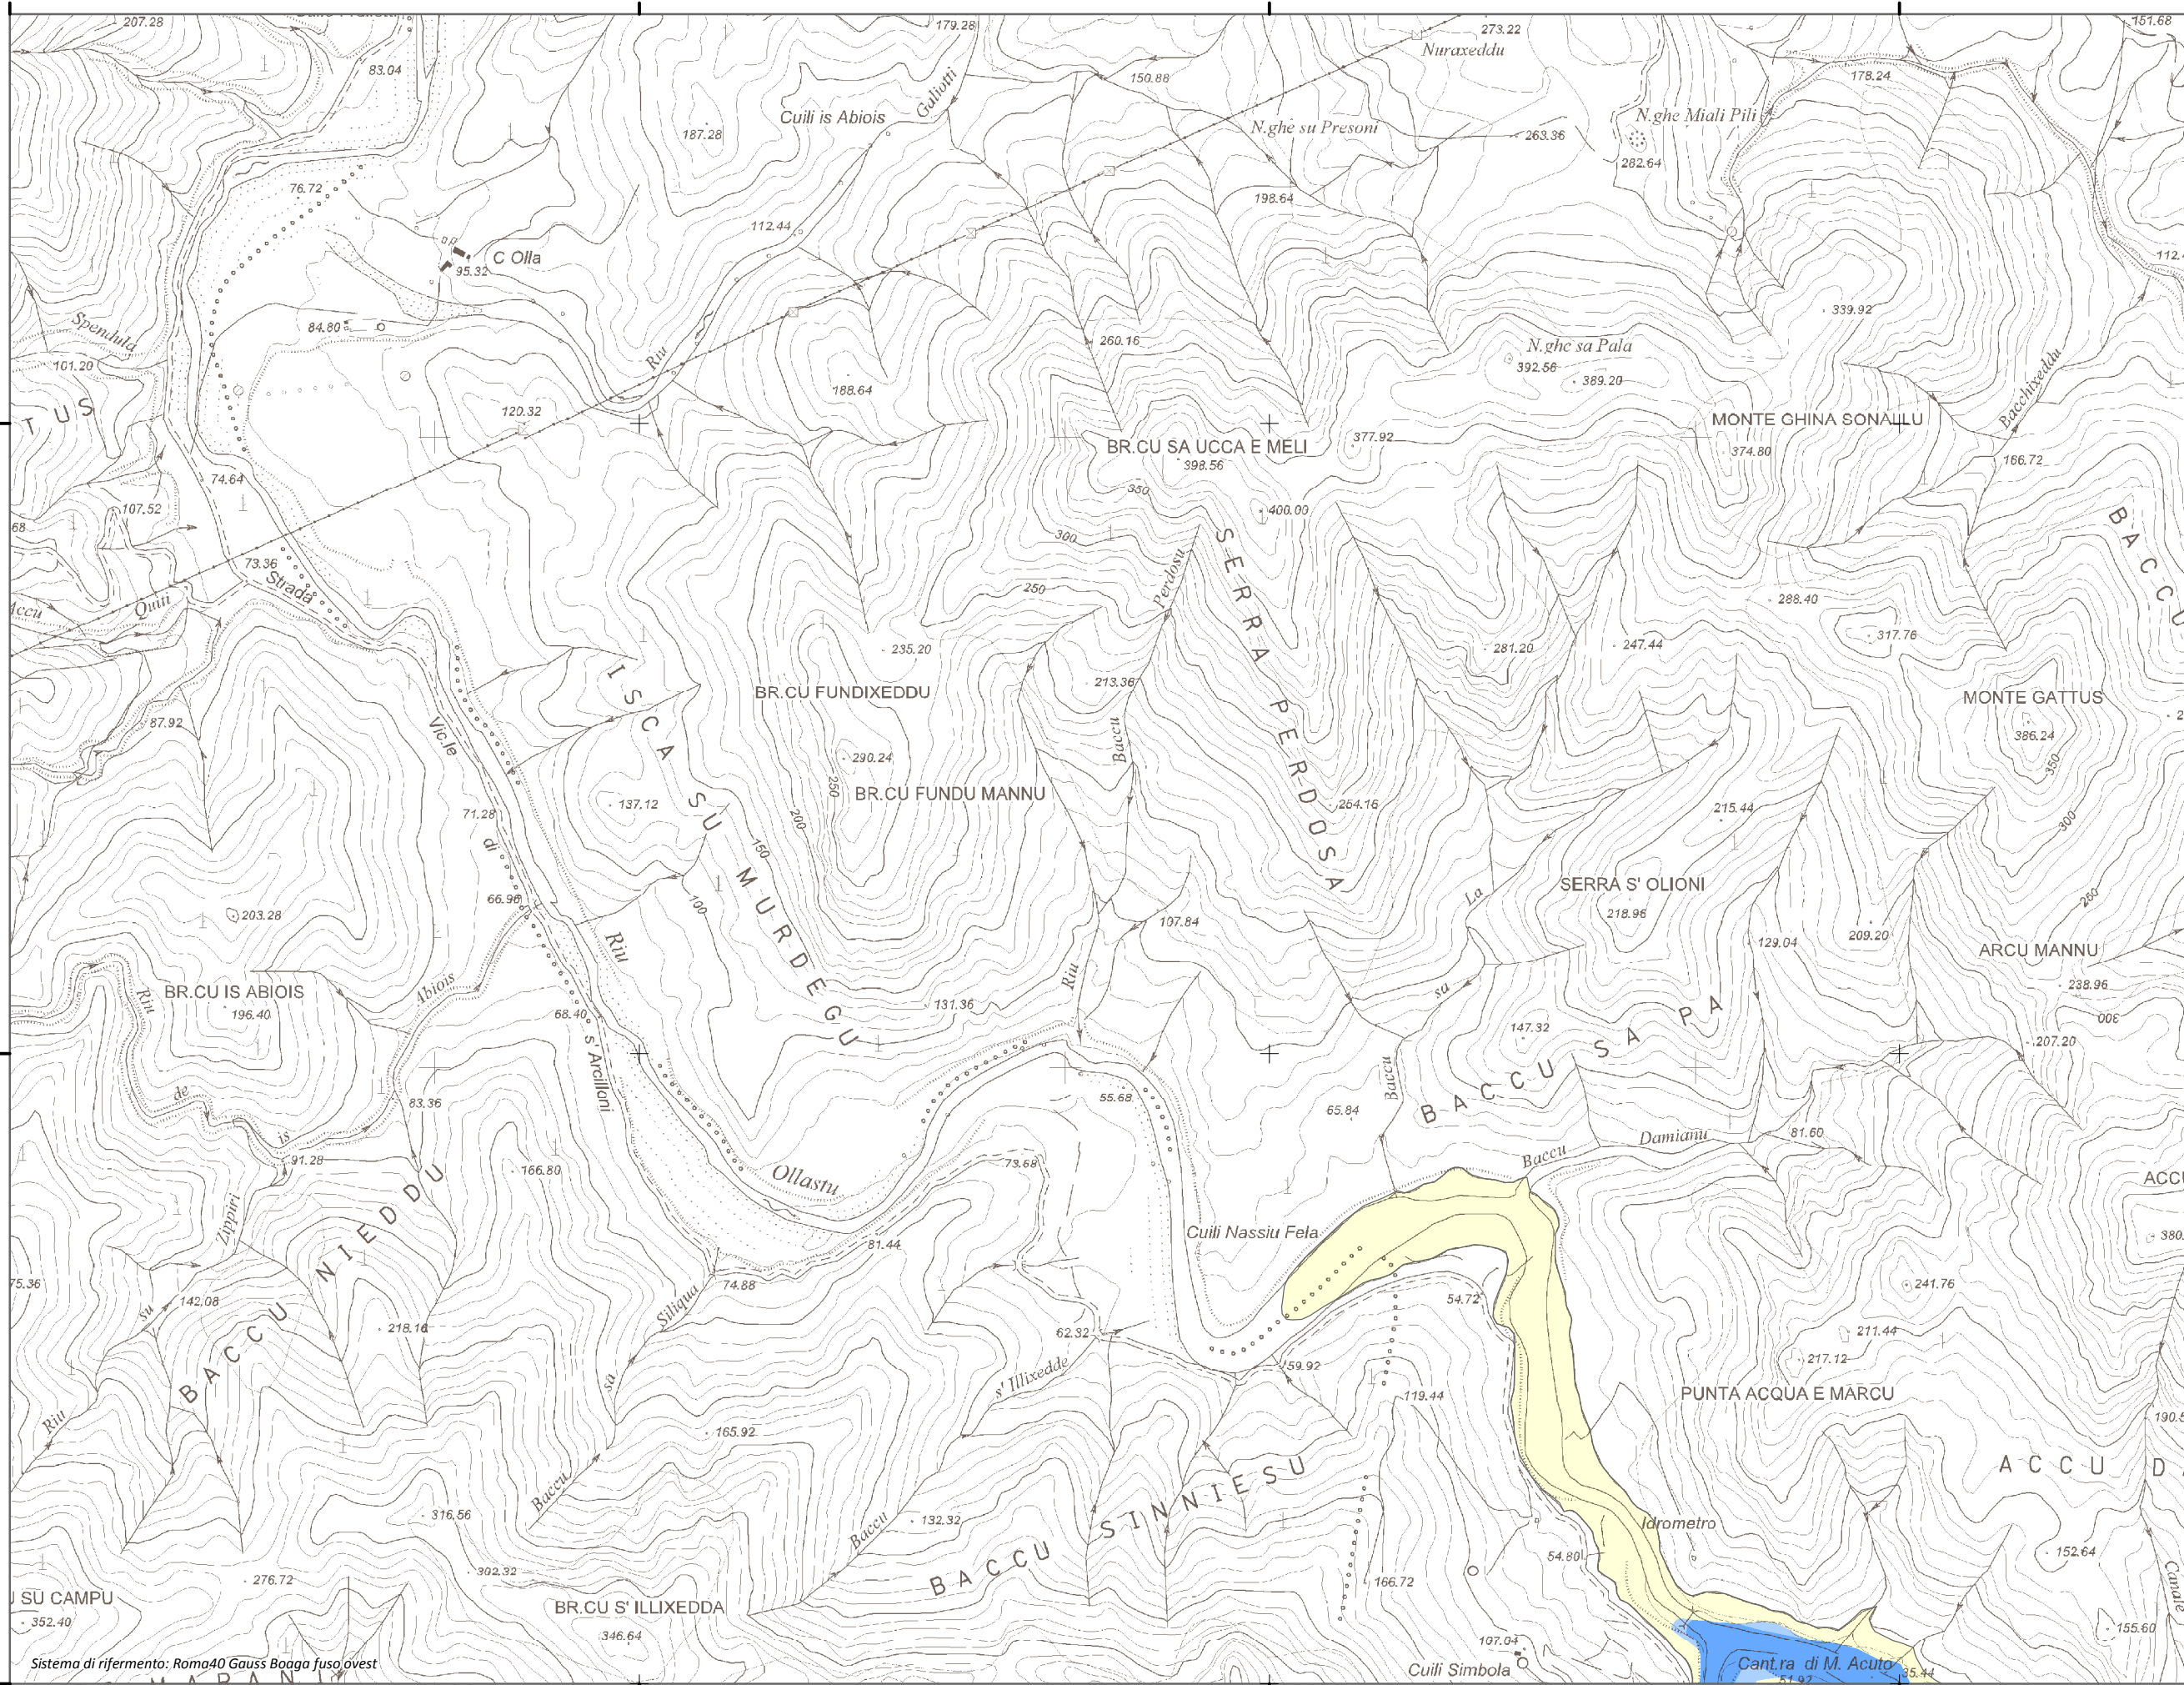

### Mappa della Pericolosità da alluvione

Tavola:

**Hi-0306**

##### Classi di Pericolosità

- P3 - Elevata  
Tr ≤ 50 anni
- P2 - Media  
50 < Tr ≤ 200 anni
- P1 - Bassa  
Tr > 200 anni

Sub Bacino:

7: Flumendosa-Campidano-Cixerri

Data:

Luglio 2015

Revisione:

1.00

Scala 1:10.000

Sistema di riferimento: Roma40 Gauss Boaga fuso ovest