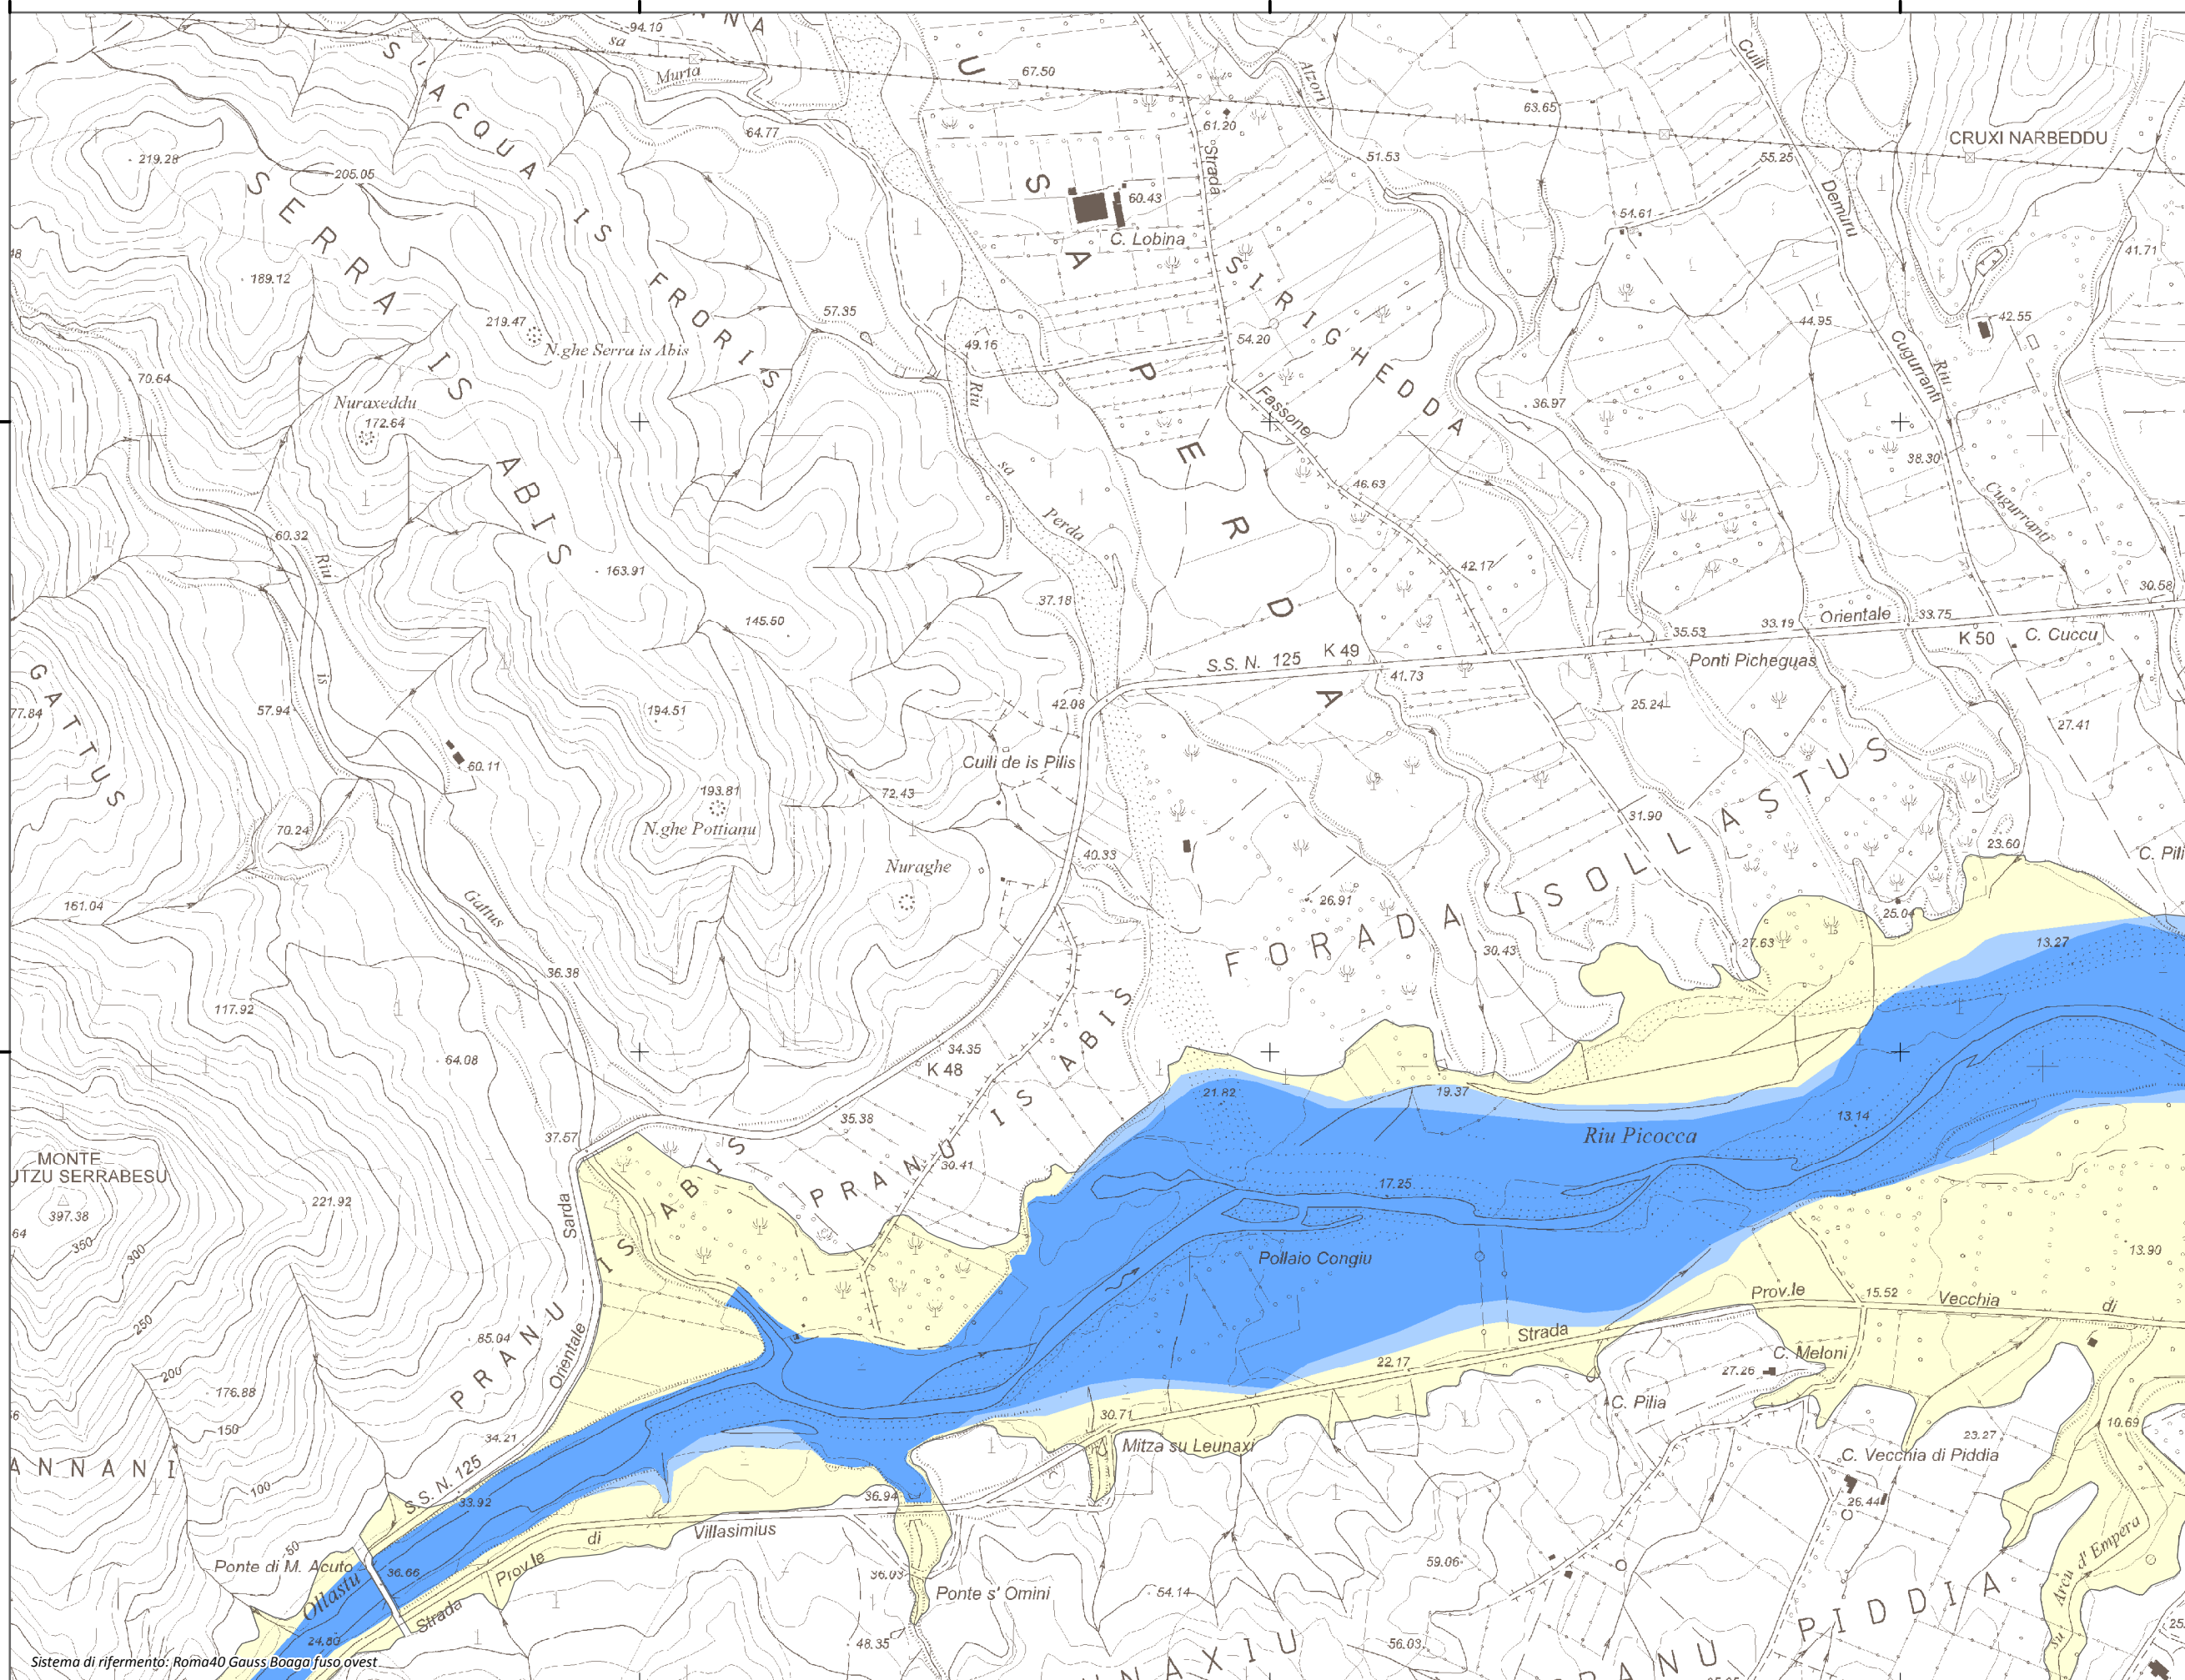

#### Mappa della Pericolosità da alluvione

Tavola:

**Hi-0307**

##### Classi di Pericolosità

- P3 - Elevata  
Tr ≤ 50 anni
- P2 - Media  
50 < Tr ≤ 200 anni
- P1 - Bassa  
Tr > 200 anni

Sub Bacino:

7: Flumendosa-Campidano-Cixerri

Data:

Luglio 2015

Revisione:

1.00

Scala 1:10.000

Sistema di riferimento: Roma40 Gauss Boaga fuso ovest